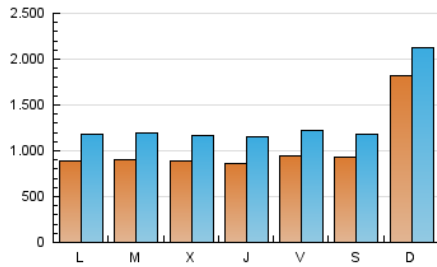

4. Gráficas (Nacional e Internacional)

4.1 Por día de la semana (promedio)

N. únicos / Visitas (x 100)