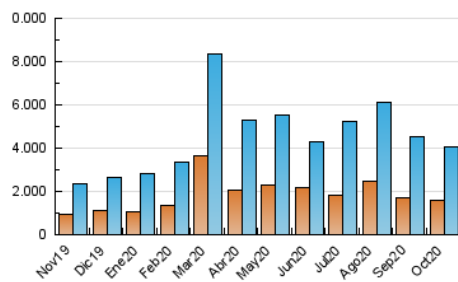

### 1. Cifras totales y promedios (Nacional e Internacional)

MES - AÑO	NAVEGADORES UNICOS	VISITAS	PAGINAS
Octubre - 2020	1.594.696	4.045.569	7.126.787
<b>PROMEDIO DIARIO</b>	<b>102.175</b>	<b>130.502</b>	<b>229.896</b>
<b>PROMEDIO LUNES-VIERNES</b>	89.731	118.253	218.134
<b>PROMEDIO SABADO-DOMINGO</b>	132.594	160.445	258.650
<b>PAGINAS / VISITAS</b>	1,76		
<b>DURACION MEDIA VISITAS</b>	0:01:43		
<b>DURACION MEDIA PAGINAS</b>	0:02:15		

### 3. Por día del mes (Nacional e Internacional)

Día	N. únicos	Visitas	Páginas	Día	N. únicos	Visitas	Páginas	Día	N. únicos	Visitas	Páginas
1	87.378	115.599	210.919	11	114.995	139.264	229.530	21	93.453	120.286	210.579
2	145.321	184.474	333.613	12	114.713	140.152	235.318	22	88.317	118.720	216.562
3	94.888	118.095	223.358	13	88.243	113.523	209.474	23	88.884	118.341	210.998
4	62.624	86.290	168.959	14	83.213	106.468	203.549	24	82.485	112.535	208.900
5	68.588	95.093	181.511	15	75.235	97.887	176.822	25	90.047	125.159	236.630
6	76.931	101.879	191.637	16	66.558	85.677	153.033	26	91.847	127.836	282.728
7	70.349	93.624	175.477	17	117.584	140.872	225.361	27	106.267	144.829	270.750
8	74.801	98.756	189.303	18	461.172	501.644	656.796	28	106.037	147.161	278.014
9	74.832	96.110	193.101	19	81.937	107.739	190.430	29	106.505	142.944	251.908
10	73.102	93.888	168.133	20	89.693	116.221	203.974	30	94.975	128.245	229.240
								31	96.449	126.258	210.180

4. Gráficas (Nacional e Internacional)

4.1 Por día de la semana (promedio)

N. únicos / Visitas (x 100)

Páginas (x 100)

4.2 Por franja horaria (promedio)

Visitas (x 1000)

Páginas (x 1000)

4.3 Por meses

N. únicos / Visitas (x 1000)

Páginas (x 1000)