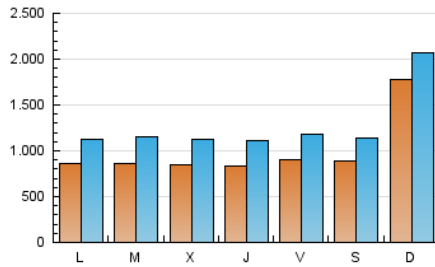

4. Gráficas (Nacional)

4.1 Por día de la semana (promedio)

N. únicos / Visitas (x 100)