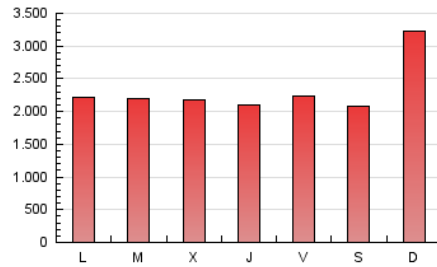

### 1. Cifras totales y promedios (Nacional e Internacional)

MES - AÑO	NAVEGADORES UNICOS	VISITAS	PAGINAS
Octubre - 2020	1.594.696	4.045.569	7.126.787
<b>PROMEDIO DIARIO</b>	<b>102.175</b>	<b>130.502</b>	<b>229.896</b>
<b>PROMEDIO LUNES-VIERNES</b>	89.731	118.253	218.134
<b>PROMEDIO SABADO-DOMINGO</b>	132.594	160.445	258.650
<b>PAGINAS / VISITAS</b>	1,76		
<b>DURACION MEDIA VISITAS</b>	0:01:43		
<b>DURACION MEDIA PAGINAS</b>	0:02:15		

### 3. Por día del mes (Nacional e Internacional)

Día	N. únicos	Visitas	Páginas	Día	N. únicos	Visitas	Páginas	Día	N. únicos	Visitas	Páginas
1	87.378	115.599	210.919	11	114.995	139.264	229.530	21	93.453	120.286	210.579
2	145.321	184.474	333.613	12	114.713	140.152	235.318	22	88.317	118.720	216.562
3	94.888	118.095	223.358	13	88.243	113.523	209.474	23	88.884	118.341	210.998
4	62.624	86.290	168.959	14	83.213	106.468	203.549	24	82.485	112.535	208.900
5	68.588	95.093	181.511	15	75.235	97.887	176.822	25	90.047	125.159	236.630
6	76.931	101.879	191.637	16	66.558	85.677	153.033	26	91.847	127.836	282.728
7	70.349	93.624	175.477	17	117.584	140.872	225.361	27	106.267	144.829	270.750
8	74.801	98.756	189.303	18	461.172	501.644	656.796	28	106.037	147.161	278.014
9	74.832	96.110	193.101	19	81.937	107.739	190.430	29	106.505	142.944	251.908
10	73.102	93.888	168.133	20	89.693	116.221	203.974	30	94.975	128.245	229.240
								31	96.449	126.258	210.180

4. Gráficas (Nacional e Internacional)

4.1 Por día de la semana (promedio)

N. únicos / Visitas (x 100)

Páginas (x 100)

4.2 Por franja horaria (promedio)

Visitas (x 1000)

Páginas (x 1000)

4.3 Por meses