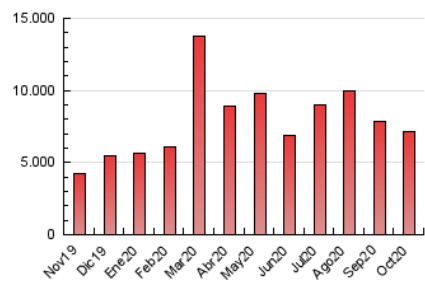

### 1. Cifras totales y promedios (Nacional e Internacional)

MES - AÑO	NAVEGADORES UNICOS	VISITAS	PAGINAS
Octubre - 2020	1.594.696	4.045.569	7.126.787
<b>PROMEDIO DIARIO</b>	<b>102.175</b>	<b>130.502</b>	<b>229.896</b>
<b>PROMEDIO LUNES-VIERNES</b>	89.731	118.253	218.134
<b>PROMEDIO SABADO-DOMINGO</b>	132.594	160.445	258.650
<b>PAGINAS / VISITAS</b>	1,76		
<b>DURACION MEDIA VISITAS</b>	0:01:43		
<b>DURACION MEDIA PAGINAS</b>	0:02:15		

### 3. Por día del mes (Nacional e Internacional)

Día	N. únicos	Visitas	Páginas	Día	N. únicos	Visitas	Páginas	Día	N. únicos	Visitas	Páginas
1	87.378	115.599	210.919	11	114.995	139.264	229.530	21	93.453	120.286	210.579
2	145.321	184.474	333.613	12	114.713	140.152	235.318	22	88.317	118.720	216.562
3	94.888	118.095	223.358	13	88.243	113.523	209.474	23	88.884	118.341	210.998
4	62.624	86.290	168.959	14	83.213	106.468	203.549	24	82.485	112.535	208.900
5	68.588	95.093	181.511	15	75.235	97.887	176.822	25	90.047	125.159	236.630
6	76.931	101.879	191.637	16	66.558	85.677	153.033	26	91.847	127.836	282.728
7	70.349	93.624	175.477	17	117.584	140.872	225.361	27	106.267	144.829	270.750
8	74.801	98.756	189.303	18	461.172	501.644	656.796	28	106.037	147.161	278.014
9	74.832	96.110	193.101	19	81.937	107.739	190.430	29	106.505	142.944	251.908
10	73.102	93.888	168.133	20	89.693	116.221	203.974	30	94.975	128.245	229.240
								31	96.449	126.258	210.180

4. Gráficas (Nacional e Internacional)

4.1 Por día de la semana (promedio)

N. únicos / Visitas (x 100)

Páginas (x 100)

4.2 Por franja horaria (promedio)

Visitas (x 1000)

Páginas (x 1000)

4.3 Por meses

N. únicos / Visitas (x 1000)

Páginas (x 1000)