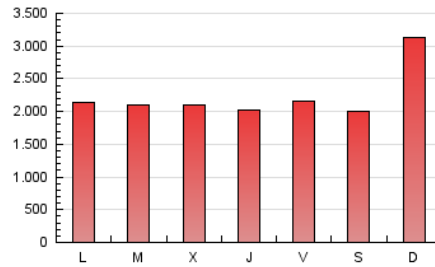

#### 2. Secciones (Nacional)

	PAGINAS	%
<b>HOME</b>	1.752.888	25.48 %
<b>RESTO</b>	5.126.901	74.52 %

#### 3. Por día del mes (Nacional)

Día	N. únicos	Visitas	Páginas	Día	N. únicos	Visitas	Páginas	Día	N. únicos	Visitas	Páginas
1	83.761	111.265	202.852	11	109.037	133.022	219.620	21	89.655	116.096	203.065
2	139.972	178.433	323.244	12	109.447	134.229	225.356	22	84.547	114.324	208.690
3	90.977	113.823	214.794	13	83.973	108.678	200.997	23	84.925	113.984	203.555
4	59.096	82.090	160.728	14	79.928	102.578	195.834	24	79.125	108.566	201.503
5	65.795	91.274	173.364	15	72.008	94.155	170.324	25	86.136	120.563	228.790
6	73.625	97.859	183.184	16	63.224	82.001	146.191	26	87.893	123.440	273.801
7	67.011	89.595	168.199	17	114.273	137.190	218.622	27	102.385	140.435	262.991
8	71.373	94.887	182.281	18	454.263	494.015	644.878	28	102.066	142.703	270.320
9	70.984	91.977	184.765	19	78.678	103.784	183.345	29	103.419	138.788	244.872
10	69.816	89.927	161.371	20	85.866	111.978	196.261	30	90.417	123.261	221.549
								31	93.581	122.597	204.443

4. Gráficas (Nacional)

4.1 Por día de la semana (promedio)

N. únicos / Visitas (x 100)

Páginas (x 100)

4.2 Por franja horaria (promedio)

Visitas (x 1000)

Páginas (x 1000)

4.3 Por meses