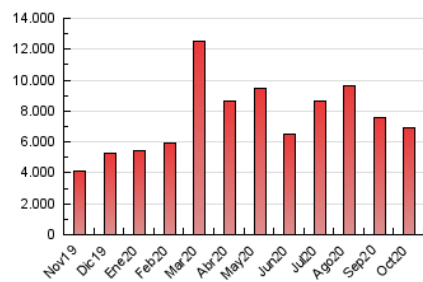

#### 3. Por día del mes (Nacional)

Día	N. únicos	Visitas	Páginas	Día	N. únicos	Visitas	Páginas	Día	N. únicos	Visitas	Páginas
1	83.761	111.265	202.852	11	109.037	133.022	219.620	21	89.655	116.096	203.065
2	139.972	178.433	323.244	12	109.447	134.229	225.356	22	84.547	114.324	208.690
3	90.977	113.823	214.794	13	83.973	108.678	200.997	23	84.925	113.984	203.555
4	59.096	82.090	160.728	14	79.928	102.578	195.834	24	79.125	108.566	201.503
5	65.795	91.274	173.364	15	72.008	94.155	170.324	25	86.136	120.563	228.790
6	73.625	97.859	183.184	16	63.224	82.001	146.191	26	87.893	123.440	273.801
7	67.011	89.595	168.199	17	114.273	137.190	218.622	27	102.385	140.435	262.991
8	71.373	94.887	182.281	18	454.263	494.015	644.878	28	102.066	142.703	270.320
9	70.984	91.977	184.765	19	78.678	103.784	183.345	29	103.419	138.788	244.872
10	69.816	89.927	161.371	20	85.866	111.978	196.261	30	90.417	123.261	221.549
								31	93.581	122.597	204.443

4. Gráficas (Nacional)

4.1 Por día de la semana (promedio)

N. únicos / Visitas (x 100)

Páginas (x 100)

4.2 Por franja horaria (promedio)

Visitas (x 1000)

Páginas (x 1000)

4.3 Por meses

N. únicos / Visitas (x 1000)

Páginas (x 1000)