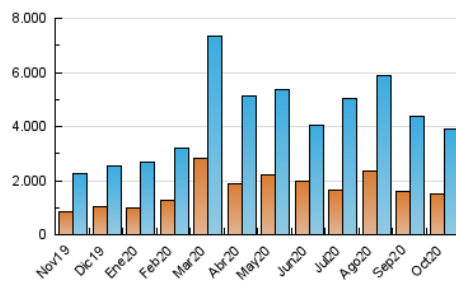

#### 3. Por día del mes (Nacional)

Día	N. únicos	Visitas	Páginas	Día	N. únicos	Visitas	Páginas	Día	N. únicos	Visitas	Páginas
1	83.761	111.265	202.852	11	109.037	133.022	219.620	21	89.655	116.096	203.065
2	139.972	178.433	323.244	12	109.447	134.229	225.356	22	84.547	114.324	208.690
3	90.977	113.823	214.794	13	83.973	108.678	200.997	23	84.925	113.984	203.555
4	59.096	82.090	160.728	14	79.928	102.578	195.834	24	79.125	108.566	201.503
5	65.795	91.274	173.364	15	72.008	94.155	170.324	25	86.136	120.563	228.790
6	73.625	97.859	183.184	16	63.224	82.001	146.191	26	87.893	123.440	273.801
7	67.011	89.595	168.199	17	114.273	137.190	218.622	27	102.385	140.435	262.991
8	71.373	94.887	182.281	18	454.263	494.015	644.878	28	102.066	142.703	270.320
9	70.984	91.977	184.765	19	78.678	103.784	183.345	29	103.419	138.788	244.872
10	69.816	89.927	161.371	20	85.866	111.978	196.261	30	90.417	123.261	221.549
								31	93.581	122.597	204.443

4. Gráficas (Nacional)

4.1 Por día de la semana (promedio)

N. únicos / Visitas (x 100)

Páginas (x 100)

4.2 Por franja horaria (promedio)

Visitas (x 1000)

Páginas (x 1000)

4.3 Por meses

N. únicos / Visitas (x 1000)

Páginas (x 1000)