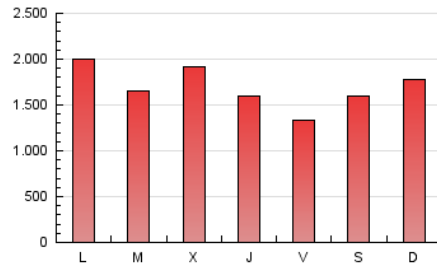

Páginas (x 100)