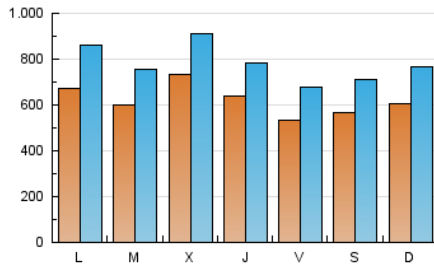

4. Gráficas (Nacional)

4.1 Por día de la semana (promedio)

N. únicos / Visitas (x 100)