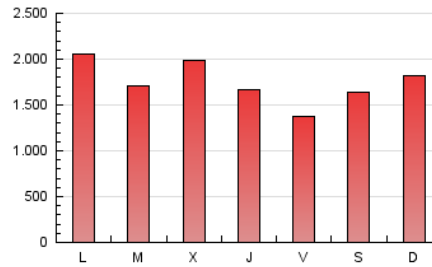

Páginas (x 100)