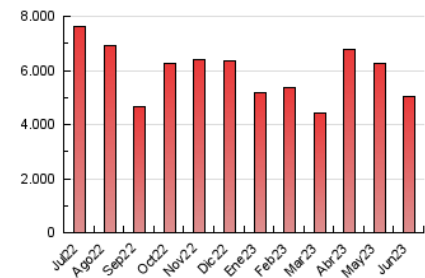

#### 3. Por día del mes (Nacional)

Día	N. únicos	Visitas	Páginas	Día	N. únicos	Visitas	Páginas	Día	N. únicos	Visitas	Páginas
<b>1</b>	68.983	84.985	167.229	<b>11</b>	50.931	64.039	165.511	<b>21</b>	65.327	80.969	210.960
<b>2</b>	49.040	61.001	118.181	<b>12</b>	47.451	61.390	136.015	<b>22</b>	54.993	67.927	180.191
<b>3</b>	49.085	62.778	141.297	<b>13</b>	28.354	33.443	91.490	<b>23</b>	49.900	65.028	146.424
<b>4</b>	51.210	66.201	184.838	<b>14</b>	109.545	128.807	230.698	<b>24</b>	55.914	72.242	146.926
<b>5</b>	77.379	99.528	236.421	<b>15</b>	84.012	99.623	175.682	<b>25</b>	69.819	87.994	174.231
<b>6</b>	73.138	91.534	204.143	<b>16</b>	52.793	69.227	141.981	<b>26</b>	69.303	89.566	204.348
<b>7</b>	68.097	89.558	197.812	<b>17</b>	62.527	78.387	171.733	<b>27</b>	63.066	81.025	163.479
<b>8</b>	57.669	72.641	155.723	<b>18</b>	69.452	88.078	187.431	<b>28</b>	51.123	64.535	126.308
<b>9</b>	54.331	68.263	131.865	<b>19</b>	75.372	93.290	224.726	<b>29</b>	52.587	67.555	122.176
<b>10</b>	58.998	71.283	179.464	<b>20</b>	76.036	95.926	204.501	<b>30</b>	60.808	75.146	127.556

### 4.1 Por día de la semana (promedio)

N. únicos / Visitas (x 100)

Páginas (x 100)

### 4.2 Por franja horaria (promedio)

Visitas\_ (x 1000)

Páginas (x 1000)

### 4.3 Por meses

N. únicos / Visitas (x 1000)

Páginas (x 1000)