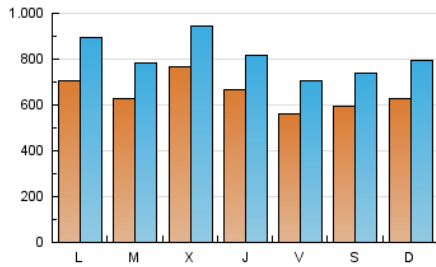

4. Gráficas (Nacional e Internacional)

4.1 Por día de la semana (promedio)

N. únicos / Visitas (x 100)