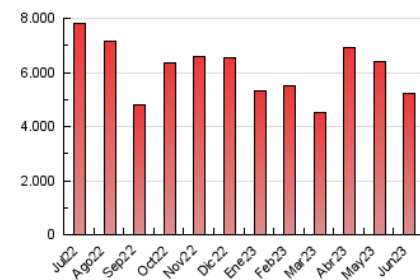

### 3. Por día del mes (Nacional e Internacional)

Día	N. únicos	Visitas	Páginas	Día	N. únicos	Visitas	Páginas	Día	N. únicos	Visitas	Páginas
1	70.928	87.258	171.290	11	52.691	66.261	170.102	21	70.094	86.469	226.518
2	50.948	63.118	121.757	12	49.240	63.513	139.974	22	59.562	72.674	193.469
3	50.631	64.519	144.762	13	29.572	34.691	93.321	23	53.558	68.497	156.566
4	52.928	68.153	189.118	14	112.217	132.512	235.353	24	60.135	76.191	153.872
5	80.874	104.021	246.004	15	87.394	102.902	179.705	25	73.167	92.038	179.546
6	75.519	94.191	209.481	16	56.102	72.966	145.639	26	72.695	93.084	209.331
7	70.496	92.123	203.027	17	66.174	82.415	175.594	27	65.854	84.176	168.414
8	59.775	75.115	160.590	18	72.617	91.016	191.771	28	53.653	67.670	129.870
9	56.159	70.326	135.512	19	78.805	96.530	229.090	29	55.164	70.775	127.360
10	60.618	73.233	183.061	20	79.502	100.191	210.149	30	63.044	77.407	131.244

##### 4.1 Por día de la semana (promedio)

N. únicos / Visitas (x 100)

Páginas (x 100)

##### 4.2 Por franja horaria (promedio)

Visitas\_ (x 1000)

Páginas (x 1000)

##### 4.3 Por meses

N. únicos / Visitas (x 1000)

Páginas (x 1000)