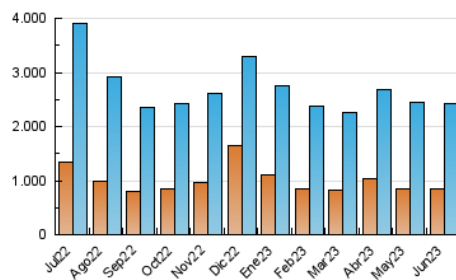

### 3. Por día del mes (Nacional e Internacional)

Día	N. únicos	Visitas	Páginas	Día	N. únicos	Visitas	Páginas	Día	N. únicos	Visitas	Páginas
1	70.928	87.258	171.290	11	52.691	66.261	170.102	21	70.094	86.469	226.518
2	50.948	63.118	121.757	12	49.240	63.513	139.974	22	59.562	72.674	193.469
3	50.631	64.519	144.762	13	29.572	34.691	93.321	23	53.558	68.497	156.566
4	52.928	68.153	189.118	14	112.217	132.512	235.353	24	60.135	76.191	153.872
5	80.874	104.021	246.004	15	87.394	102.902	179.705	25	73.167	92.038	179.546
6	75.519	94.191	209.481	16	56.102	72.966	145.639	26	72.695	93.084	209.331
7	70.496	92.123	203.027	17	66.174	82.415	175.594	27	65.854	84.176	168.414
8	59.775	75.115	160.590	18	72.617	91.016	191.771	28	53.653	67.670	129.870
9	56.159	70.326	135.512	19	78.805	96.530	229.090	29	55.164	70.775	127.360
10	60.618	73.233	183.061	20	79.502	100.191	210.149	30	63.044	77.407	131.244

##### 4.1 Por día de la semana (promedio)

N. únicos / Visitas (x 100)

Páginas (x 100)

##### 4.2 Por franja horaria (promedio)

Visitas\_ (x 1000)

Páginas (x 1000)

##### 4.3 Por meses

N. únicos / Visitas (x 1000)

Páginas (x 1000)