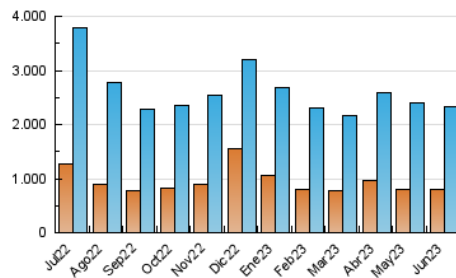

#### 3. Por día del mes (Nacional)

Día	N. únicos	Visitas	Páginas	Día	N. únicos	Visitas	Páginas	Día	N. únicos	Visitas	Páginas
<b>1</b>	68.983	84.985	167.229	<b>11</b>	50.931	64.039	165.511	<b>21</b>	65.327	80.969	210.960
<b>2</b>	49.040	61.001	118.181	<b>12</b>	47.451	61.390	136.015	<b>22</b>	54.993	67.927	180.191
<b>3</b>	49.085	62.778	141.297	<b>13</b>	28.354	33.443	91.490	<b>23</b>	49.900	65.028	146.424
<b>4</b>	51.210	66.201	184.838	<b>14</b>	109.545	128.807	230.698	<b>24</b>	55.914	72.242	146.926
<b>5</b>	77.379	99.528	236.421	<b>15</b>	84.012	99.623	175.682	<b>25</b>	69.819	87.994	174.231
<b>6</b>	73.138	91.534	204.143	<b>16</b>	52.793	69.227	141.981	<b>26</b>	69.303	89.566	204.348
<b>7</b>	68.097	89.558	197.812	<b>17</b>	62.527	78.387	171.733	<b>27</b>	63.066	81.025	163.479
<b>8</b>	57.669	72.641	155.723	<b>18</b>	69.452	88.078	187.431	<b>28</b>	51.123	64.535	126.308
<b>9</b>	54.331	68.263	131.865	<b>19</b>	75.372	93.290	224.726	<b>29</b>	52.587	67.555	122.176
<b>10</b>	58.998	71.283	179.464	<b>20</b>	76.036	95.926	204.501	<b>30</b>	60.808	75.146	127.556

### 4.1 Por día de la semana (promedio)

N. únicos / Visitas (x 100)

Páginas (x 100)

### 4.2 Por franja horaria (promedio)

Visitas\_ (x 1000)

Páginas (x 1000)

### 4.3 Por meses

N. únicos / Visitas (x 1000)

Páginas (x 1000)