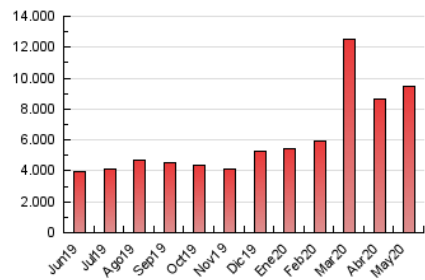

#### 3. Por día del mes (Nacional)

Día	N. únicos	Visitas	Páginas	Día	N. únicos	Visitas	Páginas	Día	N. únicos	Visitas	Páginas
1	131.423	171.290	273.909	11	163.573	220.398	535.768	21	117.624	148.957	237.492
2	180.059	239.885	542.744	12	103.320	136.176	352.735	22	165.949	209.099	324.589
3	128.119	166.121	329.314	13	97.221	129.529	270.000	23	132.796	169.719	271.421
4	110.023	146.739	323.883	14	165.668	202.858	321.993	24	134.043	172.233	267.445
5	99.412	129.473	253.455	15	139.640	177.579	284.018	25	102.085	132.180	245.908
6	114.028	149.701	292.852	16	115.728	151.271	257.194	26	112.371	144.920	267.033
7	116.850	151.405	254.755	17	162.507	213.337	367.042	27	97.339	121.276	208.466
8	265.481	313.741	461.792	18	156.368	205.592	347.387	28	63.782	84.706	160.774
9	369.074	433.825	607.540	19	126.430	163.346	267.832	29	63.964	86.054	156.197
10	145.876	193.034	332.826	20	139.548	175.797	287.990	30	74.111	95.225	161.122
								31	107.453	134.132	222.916

4. Gráficas (Nacional)

4.1 Por día de la semana (promedio)

N. únicos / Visitas (x 100)

Páginas (x 100)

4.2 Por franja horaria (promedio)

Visitas (x 1000)

Páginas (x 1000)

4.3 Por meses

N. únicos / Visitas (x 1000)

Páginas (x 1000)