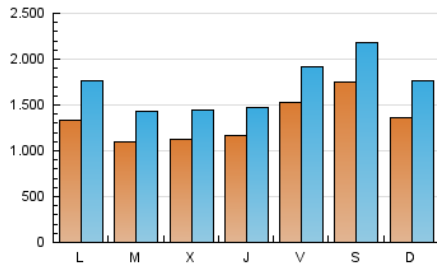

4. Gráficas (Nacional)

4.1 Por día de la semana (promedio)

N. únicos / Visitas (x 100)