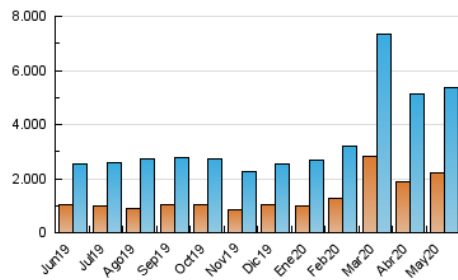

#### 3. Por día del mes (Nacional)

Día	N. únicos	Visitas	Páginas	Día	N. únicos	Visitas	Páginas	Día	N. únicos	Visitas	Páginas
1	131.423	171.290	273.909	11	163.573	220.398	535.768	21	117.624	148.957	237.492
2	180.059	239.885	542.744	12	103.320	136.176	352.735	22	165.949	209.099	324.589
3	128.119	166.121	329.314	13	97.221	129.529	270.000	23	132.796	169.719	271.421
4	110.023	146.739	323.883	14	165.668	202.858	321.993	24	134.043	172.233	267.445
5	99.412	129.473	253.455	15	139.640	177.579	284.018	25	102.085	132.180	245.908
6	114.028	149.701	292.852	16	115.728	151.271	257.194	26	112.371	144.920	267.033
7	116.850	151.405	254.755	17	162.507	213.337	367.042	27	97.339	121.276	208.466
8	265.481	313.741	461.792	18	156.368	205.592	347.387	28	63.782	84.706	160.774
9	369.074	433.825	607.540	19	126.430	163.346	267.832	29	63.964	86.054	156.197
10	145.876	193.034	332.826	20	139.548	175.797	287.990	30	74.111	95.225	161.122
								31	107.453	134.132	222.916

4. Gráficas (Nacional)

4.1 Por día de la semana (promedio)

N. únicos / Visitas (x 100)

Páginas (x 100)

4.2 Por franja horaria (promedio)

Visitas (x 1000)

Páginas (x 1000)

4.3 Por meses

N. únicos / Visitas (x 1000)

Páginas (x 1000)