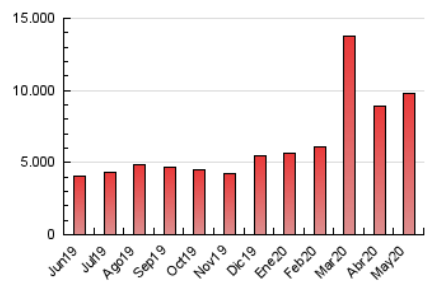

### 1. Cifras totales y promedios (Nacional e Internacional)

MES - AÑO	NAVEGADORES UNICOS	VISITAS	PAGINAS
Mayo - 2020	2.309.211	5.549.290	9.772.889
<b>PROMEDIO DIARIO</b>	<b>140.700</b>	<b>179.009</b>	<b>315.254</b>
<b>PROMEDIO LUNES-VIERNES</b>	<b>131.577</b>	<b>167.831</b>	<b>301.090</b>
<b>PROMEDIO SABADO-DOMINGO</b>	<b>159.858</b>	<b>202.484</b>	<b>344.999</b>
<b>PAGINAS / VISITAS</b>	<b>1,76</b>		
<b>DURACION MEDIA VISITAS</b>	<b>0:01:37</b>		
<b>DURACION MEDIA PAGINAS</b>	<b>0:02:07</b>		

### 3. Por día del mes (Nacional e Internacional)

Día	N. únicos	Visitas	Páginas	Día	N. únicos	Visitas	Páginas	Día	N. únicos	Visitas	Páginas
1	136.862	177.054	282.086	11	168.667	226.042	547.890	21	121.914	153.794	244.649
2	185.233	246.566	556.371	12	107.997	141.317	363.401	22	171.556	214.919	333.125
3	132.894	171.785	339.781	13	101.446	134.642	278.858	23	137.292	174.884	279.757
4	114.755	152.372	334.021	14	173.085	210.891	333.438	24	137.909	177.071	274.677
5	104.048	134.767	261.893	15	147.543	185.919	295.465	25	106.487	136.812	253.718
6	118.839	155.172	301.521	16	120.885	157.130	266.036	26	116.278	149.392	275.024
7	121.878	157.476	263.105	17	167.295	219.011	376.118	27	101.348	125.507	215.119
8	271.876	320.537	471.875	18	162.557	212.986	358.553	28	66.735	88.302	166.899
9	377.258	442.043	619.180	19	131.244	168.777	276.030	29	67.079	89.385	161.606
10	151.610	199.299	342.147	20	150.919	188.389	304.623	30	77.063	98.669	166.358
								31	111.143	138.380	229.565

4. Gráficas (Nacional e Internacional)

4.1 Por día de la semana (promedio)

N. únicos / Visitas (x 100)

Páginas (x 100)

4.2 Por franja horaria (promedio)

Visitas (x 1000)

Páginas (x 1000)

4.3 Por meses

N. únicos / Visitas (x 1000)

Páginas (x 1000)