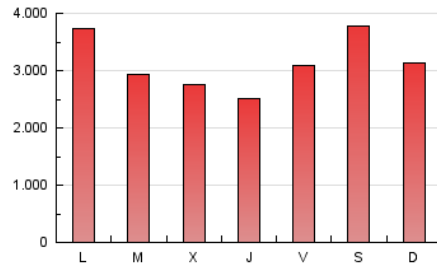

### 1. Cifras totales y promedios (Nacional e Internacional)

MES - AÑO	NAVEGADORES UNICOS	VISITAS	PAGINAS
Mayo - 2020	2.309.211	5.549.290	9.772.889
<b>PROMEDIO DIARIO</b>	<b>140.700</b>	<b>179.009</b>	<b>315.254</b>
<b>PROMEDIO LUNES-VIERNES</b>	<b>131.577</b>	<b>167.831</b>	<b>301.090</b>
<b>PROMEDIO SABADO-DOMINGO</b>	<b>159.858</b>	<b>202.484</b>	<b>344.999</b>
<b>PAGINAS / VISITAS</b>	<b>1,76</b>		
<b>DURACION MEDIA VISITAS</b>	<b>0:01:37</b>		
<b>DURACION MEDIA PAGINAS</b>	<b>0:02:07</b>		

### 3. Por día del mes (Nacional e Internacional)

Día	N. únicos	Visitas	Páginas	Día	N. únicos	Visitas	Páginas	Día	N. únicos	Visitas	Páginas
1	136.862	177.054	282.086	11	168.667	226.042	547.890	21	121.914	153.794	244.649
2	185.233	246.566	556.371	12	107.997	141.317	363.401	22	171.556	214.919	333.125
3	132.894	171.785	339.781	13	101.446	134.642	278.858	23	137.292	174.884	279.757
4	114.755	152.372	334.021	14	173.085	210.891	333.438	24	137.909	177.071	274.677
5	104.048	134.767	261.893	15	147.543	185.919	295.465	25	106.487	136.812	253.718
6	118.839	155.172	301.521	16	120.885	157.130	266.036	26	116.278	149.392	275.024
7	121.878	157.476	263.105	17	167.295	219.011	376.118	27	101.348	125.507	215.119
8	271.876	320.537	471.875	18	162.557	212.986	358.553	28	66.735	88.302	166.899
9	377.258	442.043	619.180	19	131.244	168.777	276.030	29	67.079	89.385	161.606
10	151.610	199.299	342.147	20	150.919	188.389	304.623	30	77.063	98.669	166.358
								31	111.143	138.380	229.565

4. Gráficas (Nacional e Internacional)

4.1 Por día de la semana (promedio)

N. únicos / Visitas (x 100)

Páginas (x 100)

4.2 Por franja horaria (promedio)

Visitas (x 1000)

Páginas (x 1000)

4.3 Por meses