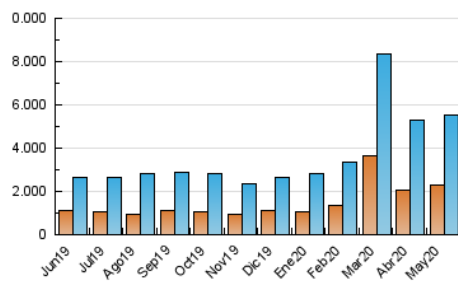

### 3. Por día del mes (Nacional e Internacional)

Día	N. únicos	Visitas	Páginas	Día	N. únicos	Visitas	Páginas	Día	N. únicos	Visitas	Páginas
1	136.862	177.054	282.086	11	168.667	226.042	547.890	21	121.914	153.794	244.649
2	185.233	246.566	556.371	12	107.997	141.317	363.401	22	171.556	214.919	333.125
3	132.894	171.785	339.781	13	101.446	134.642	278.858	23	137.292	174.884	279.757
4	114.755	152.372	334.021	14	173.085	210.891	333.438	24	137.909	177.071	274.677
5	104.048	134.767	261.893	15	147.543	185.919	295.465	25	106.487	136.812	253.718
6	118.839	155.172	301.521	16	120.885	157.130	266.036	26	116.278	149.392	275.024
7	121.878	157.476	263.105	17	167.295	219.011	376.118	27	101.348	125.507	215.119
8	271.876	320.537	471.875	18	162.557	212.986	358.553	28	66.735	88.302	166.899
9	377.258	442.043	619.180	19	131.244	168.777	276.030	29	67.079	89.385	161.606
10	151.610	199.299	342.147	20	150.919	188.389	304.623	30	77.063	98.669	166.358
								31	111.143	138.380	229.565

4. Gráficas (Nacional e Internacional)

4.1 Por día de la semana (promedio)

N. únicos / Visitas (x 100)

Páginas (x 100)

4.2 Por franja horaria (promedio)

Visitas (x 1000)

Páginas (x 1000)

4.3 Por meses

N. únicos / Visitas (x 1000)

Páginas (x 1000)