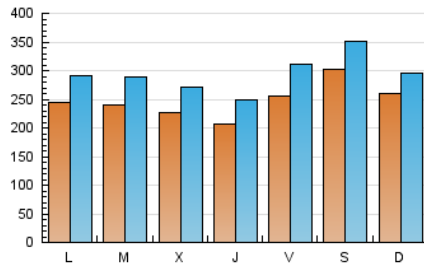

2. Secciones (Nacional)

	PAGINAS	%
HOME	372.454	25.74 %
RESTO	1.074.756	74.26 %

3. Por día del mes (Nacional)

Día	N. únicos	Visitas	Páginas	Día	N. únicos	Visitas	Páginas	Día	N. únicos	Visitas	Páginas
1	18.570	22.478	40.602	11	27.048	30.361	44.457	21	27.957	33.617	54.742
2	29.475	36.729	62.249	12	33.142	39.775	62.123	22	21.424	26.717	47.919
3	28.400	33.495	53.305	13	38.959	46.389	67.970	23	33.416	39.151	58.684
4	28.375	33.094	51.001	14	25.906	30.398	46.531	24	43.076	50.014	70.284
5	18.969	22.829	39.906	15	16.660	19.782	33.535	25	33.902	37.954	51.310
6	12.465	15.174	28.065	16	11.479	14.267	25.370	26	19.146	22.308	34.760
7	18.922	22.712	37.091	17	22.370	26.297	42.086	27	17.946	21.898	37.760
8	28.528	33.501	49.731	18	14.297	16.616	27.835	28	17.829	21.446	35.997
9	35.636	43.647	66.256	19	26.369	31.940	51.816	29	17.815	21.843	37.023
10	33.188	37.807	57.454	20	26.625	32.411	53.529	30	17.789	21.398	35.423
								31	24.605	27.883	42.396

4. Gráficas (Nacional)

4.1 Por día de la semana (promedio)

N. únicos / Visitas (x 100)

Páginas (x 100)

4.2 Por franja horaria (promedio)

Visitas_ (x 1000)

Páginas (x 1000)

4.3 Por meses