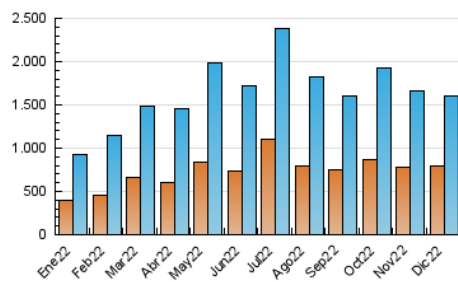

4.3 Por meses

N. únicos / Visitas (x 1000)