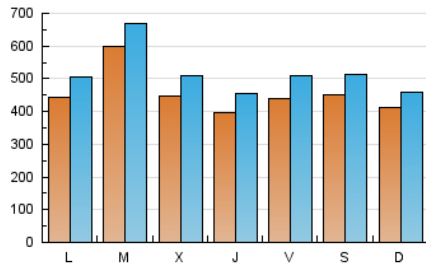

2. Secciones (Nacional e Internacional)

	PAGINAS	%
HOME	484.153	19.97 %
RESTO	1.940.368	80.03 %

3. Por día del mes (Nacional e Internacional)

Día	N. únicos	Visitas	Páginas	Día	N. únicos	Visitas	Páginas	Día	N. únicos	Visitas	Páginas
1	30.065	35.191	61.314	11	41.300	46.150	67.313	21	77.554	85.811	125.354
2	47.564	56.773	92.275	12	52.688	61.262	94.498	22	58.351	65.658	102.009
3	42.189	48.379	75.010	13	62.292	71.386	102.556	23	55.202	61.721	91.437
4	45.744	51.755	76.829	14	40.219	45.877	69.728	24	62.506	71.563	99.933
5	33.694	38.362	63.624	15	27.407	31.861	52.513	25	56.618	62.106	82.928
6	21.323	25.167	45.037	16	21.288	25.191	43.424	26	35.727	40.114	60.520
7	30.721	35.882	58.534	17	30.222	35.115	55.605	27	27.959	32.970	56.666
8	43.828	50.548	74.161	18	20.748	23.728	38.821	28	30.721	35.596	58.102
9	56.039	65.655	97.698	19	55.066	62.802	95.496	29	38.741	44.255	70.311
10	51.100	57.578	85.541	20	128.534	138.345	191.298	30	39.971	45.698	69.976
								31	39.491	43.955	66.010

4. Gráficas (Nacional e Internacional)

4.1 Por día de la semana (promedio)

N. únicos / Visitas (x 100)

Páginas (x 100)

4.2 Por franja horaria (promedio)

Visitas_ (x 1000)

Páginas (x 1000)

4.3 Por meses