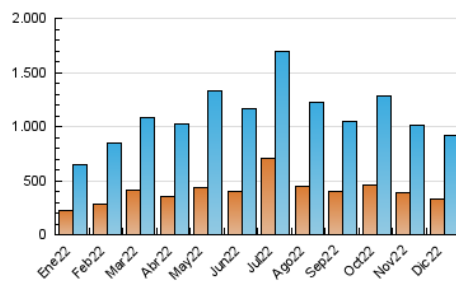

2. Secciones (Nacional)

	PAGINAS	%
HOME	372.454	25.74 %
RESTO	1.074.756	74.26 %

3. Por día del mes (Nacional)

Día	N. únicos	Visitas	Páginas	Día	N. únicos	Visitas	Páginas	Día	N. únicos	Visitas	Páginas
1	18.570	22.478	40.602	11	27.048	30.361	44.457	21	27.957	33.617	54.742
2	29.475	36.729	62.249	12	33.142	39.775	62.123	22	21.424	26.717	47.919
3	28.400	33.495	53.305	13	38.959	46.389	67.970	23	33.416	39.151	58.684
4	28.375	33.094	51.001	14	25.906	30.398	46.531	24	43.076	50.014	70.284
5	18.969	22.829	39.906	15	16.660	19.782	33.535	25	33.902	37.954	51.310
6	12.465	15.174	28.065	16	11.479	14.267	25.370	26	19.146	22.308	34.760
7	18.922	22.712	37.091	17	22.370	26.297	42.086	27	17.946	21.898	37.760
8	28.528	33.501	49.731	18	14.297	16.616	27.835	28	17.829	21.446	35.997
9	35.636	43.647	66.256	19	26.369	31.940	51.816	29	17.815	21.843	37.023
10	33.188	37.807	57.454	20	26.625	32.411	53.529	30	17.789	21.398	35.423
								31	24.605	27.883	42.396

4. Gráficas (Nacional)

4.1 Por día de la semana (promedio)

N. únicos / Visitas (x 100)

Páginas (x 100)

4.2 Por franja horaria (promedio)

Visitas_ (x 1000)

Páginas (x 1000)

4.3 Por meses

N. únicos / Visitas (x 1000)

Páginas (x 1000)

5. Observaciones

Este Medio Electrónico de Comunicación ha sido medido por la herramienta Google Analytics de Google (Universal Analytics)

6. Definiciones básicas (Para más información ver Normas Técnicas para el Control de los Medios Electrónicos de Comunicación)

Visita:

Una secuencia ininterrumpida de páginas servidas a un usuario válido. Si dicho usuario no realiza peticiones de páginas en un periodo de tiempo (30 min) la siguiente petición constituirá el inicio de una nueva visita.