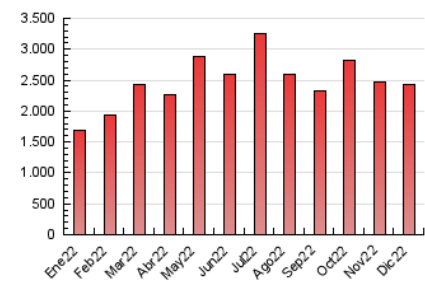

Páginas (x 1000)