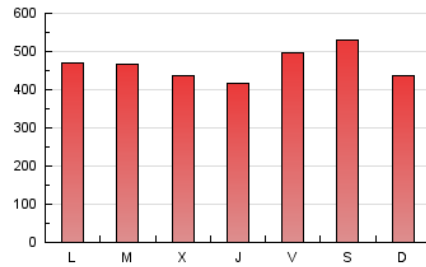

2. Secciones (Nacional)

	PAGINAS	%
HOME	372.454	25.74 %
RESTO	1.074.756	74.26 %

3. Por día del mes (Nacional)

Día	N. únicos	Visitas	Páginas	Día	N. únicos	Visitas	Páginas	Día	N. únicos	Visitas	Páginas
1	18.570	22.478	40.602	11	27.048	30.361	44.457	21	27.957	33.617	54.742
2	29.475	36.729	62.249	12	33.142	39.775	62.123	22	21.424	26.717	47.919
3	28.400	33.495	53.305	13	38.959	46.389	67.970	23	33.416	39.151	58.684
4	28.375	33.094	51.001	14	25.906	30.398	46.531	24	43.076	50.014	70.284
5	18.969	22.829	39.906	15	16.660	19.782	33.535	25	33.902	37.954	51.310
6	12.465	15.174	28.065	16	11.479	14.267	25.370	26	19.146	22.308	34.760
7	18.922	22.712	37.091	17	22.370	26.297	42.086	27	17.946	21.898	37.760
8	28.528	33.501	49.731	18	14.297	16.616	27.835	28	17.829	21.446	35.997
9	35.636	43.647	66.256	19	26.369	31.940	51.816	29	17.815	21.843	37.023
10	33.188	37.807	57.454	20	26.625	32.411	53.529	30	17.789	21.398	35.423
								31	24.605	27.883	42.396

4. Gráficas (Nacional)

4.1 Por día de la semana (promedio)

N. únicos / Visitas (x 100)

Páginas (x 100)

4.2 Por franja horaria (promedio)

Visitas_ (x 1000)

Páginas (x 1000)

4.3 Por meses