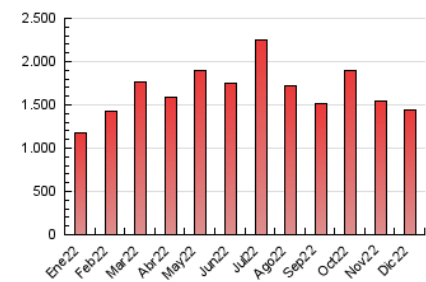

Páginas (x 1000)