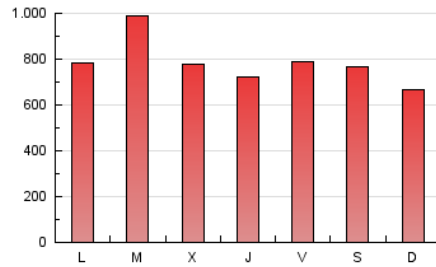

2. Secciones (Nacional e Internacional)

	PAGINAS	%
HOME	484.153	19.97 %
RESTO	1.940.368	80.03 %

3. Por día del mes (Nacional e Internacional)

Día	N. únicos	Visitas	Páginas	Día	N. únicos	Visitas	Páginas	Día	N. únicos	Visitas	Páginas
1	30.065	35.191	61.314	11	41.300	46.150	67.313	21	77.554	85.811	125.354
2	47.564	56.773	92.275	12	52.688	61.262	94.498	22	58.351	65.658	102.009
3	42.189	48.379	75.010	13	62.292	71.386	102.556	23	55.202	61.721	91.437
4	45.744	51.755	76.829	14	40.219	45.877	69.728	24	62.506	71.563	99.933
5	33.694	38.362	63.624	15	27.407	31.861	52.513	25	56.618	62.106	82.928
6	21.323	25.167	45.037	16	21.288	25.191	43.424	26	35.727	40.114	60.520
7	30.721	35.882	58.534	17	30.222	35.115	55.605	27	27.959	32.970	56.666
8	43.828	50.548	74.161	18	20.748	23.728	38.821	28	30.721	35.596	58.102
9	56.039	65.655	97.698	19	55.066	62.802	95.496	29	38.741	44.255	70.311
10	51.100	57.578	85.541	20	128.534	138.345	191.298	30	39.971	45.698	69.976
								31	39.491	43.955	66.010

4. Gráficas (Nacional e Internacional)

4.1 Por día de la semana (promedio)

N. únicos / Visitas (x 100)

Páginas (x 100)

4.2 Por franja horaria (promedio)

Visitas_ (x 1000)

Páginas (x 1000)

4.3 Por meses