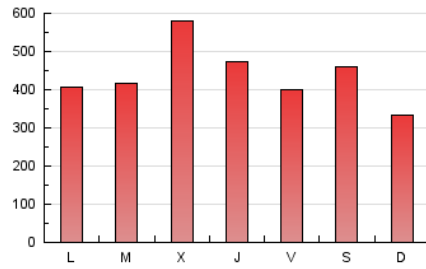

defensa.com
Ejércitos, armamento, tecnología en la web

1. Cifras totales y promedios (Nacional)

MES - AÑO	NAVEGADORES UNICOS	VISITAS	PAGINAS
Diciembre - 2021	282.322	794.668	1.372.767
PROMEDIO DIARIO	21.845	25.634	44.283
PROMEDIO LUNES-VIERNES	21.951	26.032	45.934
PROMEDIO SABADO-DOMINGO	21.540	24.492	39.535
PAGINAS / VISITAS	1,73		
DURACION MEDIA VISITAS	0:02:12		
DURACION MEDIA PAGINAS	0:03:02		

2. Secciones (Nacional)

	PAGINAS	%
HOME	396.467	28.88 %
RESTO	976.300	71.12 %

3. Por día del mes (Nacional)

Día	N. únicos	Visitas	Páginas	Día	N. únicos	Visitas	Páginas	Día	N. únicos	Visitas	Páginas
1	27.445	32.602	56.662	11	14.698	17.259	33.555	21	13.553	16.694	33.864
2	25.403	28.773	47.547	12	14.695	16.665	29.185	22	25.414	31.934	57.079
3	24.321	28.154	44.485	13	30.221	36.662	62.939	23	17.229	20.627	38.620
4	17.578	20.056	33.638	14	26.014	31.207	56.890	24	27.271	30.726	46.259
5	9.901	11.671	22.080	15	20.036	24.248	47.591	25	30.036	34.605	51.193
6	6.916	8.968	23.051	16	16.827	20.430	38.269	26	23.763	26.686	43.051
7	10.288	12.762	27.433	17	15.046	18.090	38.690	27	16.905	20.079	37.207
8	37.408	43.141	67.937	18	39.620	44.414	65.193	28	24.115	28.147	48.580
9	38.194	44.896	71.672	19	22.031	24.576	38.385	29	32.946	38.152	60.402
10	20.950	24.212	45.277	20	16.868	20.853	40.121	30	21.591	25.110	41.202
								31	9.916	12.269	24.710

4. Gráficas (Nacional)

4.1 Por día de la semana (promedio)

N. únicos / Visitas (x 100)

Páginas (x 100)

4.2 Por franja horaria (promedio)

Visitas_ (x 1000)

Páginas (x 1000)

4.3 Por meses