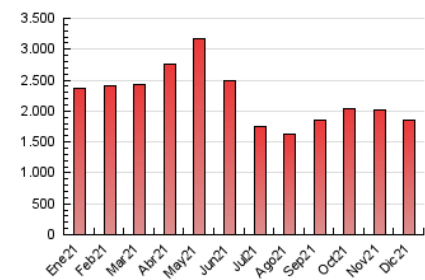

Páginas (x 1000)