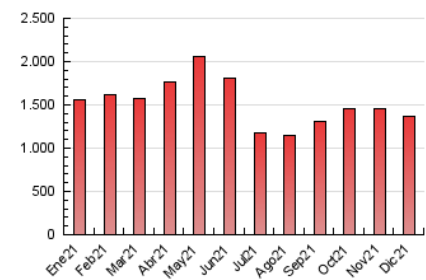

2. Secciones (Nacional)

	PAGINAS	%
HOME	396.467	28.88 %
RESTO	976.300	71.12 %

3. Por día del mes (Nacional)

Día	N. únicos	Visitas	Páginas	Día	N. únicos	Visitas	Páginas	Día	N. únicos	Visitas	Páginas
1	27.445	32.602	56.662	11	14.698	17.259	33.555	21	13.553	16.694	33.864
2	25.403	28.773	47.547	12	14.695	16.665	29.185	22	25.414	31.934	57.079
3	24.321	28.154	44.485	13	30.221	36.662	62.939	23	17.229	20.627	38.620
4	17.578	20.056	33.638	14	26.014	31.207	56.890	24	27.271	30.726	46.259
5	9.901	11.671	22.080	15	20.036	24.248	47.591	25	30.036	34.605	51.193
6	6.916	8.968	23.051	16	16.827	20.430	38.269	26	23.763	26.686	43.051
7	10.288	12.762	27.433	17	15.046	18.090	38.690	27	16.905	20.079	37.207
8	37.408	43.141	67.937	18	39.620	44.414	65.193	28	24.115	28.147	48.580
9	38.194	44.896	71.672	19	22.031	24.576	38.385	29	32.946	38.152	60.402
10	20.950	24.212	45.277	20	16.868	20.853	40.121	30	21.591	25.110	41.202
								31	9.916	12.269	24.710

4. Gráficas (Nacional)

4.1 Por día de la semana (promedio)

N. únicos / Visitas (x 100)

Páginas (x 100)

4.2 Por franja horaria (promedio)

Visitas_ (x 1000)

Páginas (x 1000)

4.3 Por meses

N. únicos / Visitas (x 1000)

Páginas (x 1000)

5. Observaciones

Este Medio Electrónico de Comunicación ha sido medido por la herramienta Google Analytics de Google

6. Definiciones básicas (Para más información ver Normas Técnicas para el Control de los Medios Electrónicos de Comunicación)

Visita:

Una secuencia ininterrumpida de páginas servidas a un usuario válido. Si dicho usuario no realiza peticiones de páginas en un periodo de tiempo (30 min) la siguiente petición constituirá el inicio de una nueva visita.