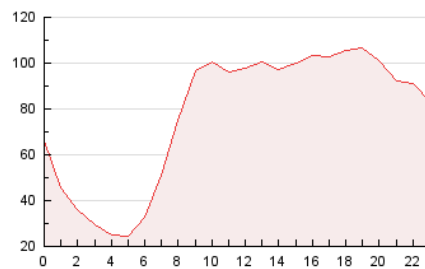

2. Secciones (Nacional e Internacional)

	PAGINAS	%
HOME	508.430	27.30 %
RESTO	1.354.075	72.70 %

3. Por día del mes (Nacional e Internacional)

Día	N. únicos	Visitas	Páginas	Día	N. únicos	Visitas	Páginas	Día	N. únicos	Visitas	Páginas
1	36.118	42.375	75.366	11	23.744	27.098	49.732	21	21.861	26.158	51.891
2	33.738	37.915	64.650	12	23.619	26.309	44.083	22	30.973	38.303	70.930
3	32.968	38.011	63.083	13	37.806	45.627	79.986	23	22.934	27.113	51.931
4	28.315	31.641	52.284	14	34.042	40.606	75.463	24	33.042	37.012	58.645
5	18.569	20.980	37.689	15	28.197	33.647	65.710	25	33.878	39.062	59.791
6	11.969	14.948	36.427	16	25.504	30.321	56.710	26	29.773	33.264	54.648
7	15.377	18.946	40.740	17	23.645	27.976	56.765	27	23.696	27.855	52.610
8	48.565	55.586	88.784	18	46.881	52.464	79.904	28	30.448	35.412	62.779
9	48.116	55.777	91.550	19	26.723	30.088	48.456	29	44.830	51.329	82.847
10	27.229	31.437	59.543	20	23.237	28.155	55.334	30	31.116	35.653	59.270
								31	15.018	17.932	34.904

4. Gráficas (Nacional e Internacional)

4.1 Por día de la semana (promedio)

N. únicos / Visitas (x 100)

Páginas (x 100)

4.2 Por franja horaria (promedio)

Visitas_ (x 1000)

Páginas (x 1000)

4.3 Por meses