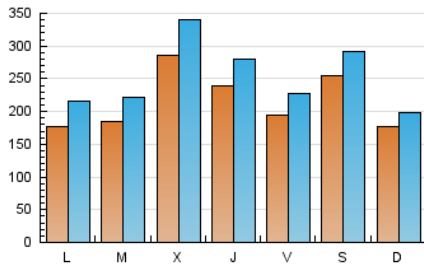

defensa.com
Ejércitos, armamento, tecnología en la web

1. Cifras totales y promedios (Nacional)

MES - AÑO	NAVEGADORES UNICOS	VISITAS	PAGINAS
Diciembre - 2021	282.322	794.668	1.372.767
PROMEDIO DIARIO	21.845	25.634	44.283
PROMEDIO LUNES-VIERNES	21.951	26.032	45.934
PROMEDIO SABADO-DOMINGO	21.540	24.492	39.535
PAGINAS / VISITAS	1,73		
DURACION MEDIA VISITAS	0:02:12		
DURACION MEDIA PAGINAS	0:03:02		

2. Secciones (Nacional)

	PAGINAS	%
HOME	396.467	28.88 %
RESTO	976.300	71.12 %

3. Por día del mes (Nacional)

Día	N. únicos	Visitas	Páginas	Día	N. únicos	Visitas	Páginas	Día	N. únicos	Visitas	Páginas
1	27.445	32.602	56.662	11	14.698	17.259	33.555	21	13.553	16.694	33.864
2	25.403	28.773	47.547	12	14.695	16.665	29.185	22	25.414	31.934	57.079
3	24.321	28.154	44.485	13	30.221	36.662	62.939	23	17.229	20.627	38.620
4	17.578	20.056	33.638	14	26.014	31.207	56.890	24	27.271	30.726	46.259
5	9.901	11.671	22.080	15	20.036	24.248	47.591	25	30.036	34.605	51.193
6	6.916	8.968	23.051	16	16.827	20.430	38.269	26	23.763	26.686	43.051
7	10.288	12.762	27.433	17	15.046	18.090	38.690	27	16.905	20.079	37.207
8	37.408	43.141	67.937	18	39.620	44.414	65.193	28	24.115	28.147	48.580
9	38.194	44.896	71.672	19	22.031	24.576	38.385	29	32.946	38.152	60.402
10	20.950	24.212	45.277	20	16.868	20.853	40.121	30	21.591	25.110	41.202
								31	9.916	12.269	24.710

4. Gráficas (Nacional)

4.1 Por día de la semana (promedio)

N. únicos / Visitas (x 100)

Páginas (x 100)

4.2 Por franja horaria (promedio)

Visitas_ (x 1000)

Páginas (x 1000)

4.3 Por meses