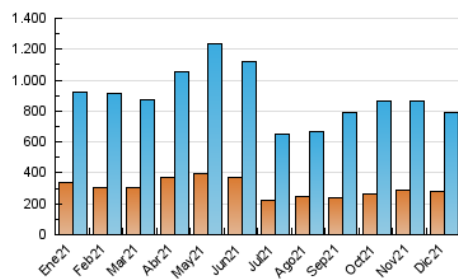

2. Secciones (Nacional)

	PAGINAS	%
HOME	396.467	28.88 %
RESTO	976.300	71.12 %

3. Por día del mes (Nacional)

Día	N. únicos	Visitas	Páginas	Día	N. únicos	Visitas	Páginas	Día	N. únicos	Visitas	Páginas
1	27.445	32.602	56.662	11	14.698	17.259	33.555	21	13.553	16.694	33.864
2	25.403	28.773	47.547	12	14.695	16.665	29.185	22	25.414	31.934	57.079
3	24.321	28.154	44.485	13	30.221	36.662	62.939	23	17.229	20.627	38.620
4	17.578	20.056	33.638	14	26.014	31.207	56.890	24	27.271	30.726	46.259
5	9.901	11.671	22.080	15	20.036	24.248	47.591	25	30.036	34.605	51.193
6	6.916	8.968	23.051	16	16.827	20.430	38.269	26	23.763	26.686	43.051
7	10.288	12.762	27.433	17	15.046	18.090	38.690	27	16.905	20.079	37.207
8	37.408	43.141	67.937	18	39.620	44.414	65.193	28	24.115	28.147	48.580
9	38.194	44.896	71.672	19	22.031	24.576	38.385	29	32.946	38.152	60.402
10	20.950	24.212	45.277	20	16.868	20.853	40.121	30	21.591	25.110	41.202
								31	9.916	12.269	24.710

4. Gráficas (Nacional)

4.1 Por día de la semana (promedio)

N. únicos / Visitas (x 100)

Páginas (x 100)

4.2 Por franja horaria (promedio)

Visitas_ (x 1000)

Páginas (x 1000)

4.3 Por meses

N. únicos / Visitas (x 1000)

Páginas (x 1000)

5. Observaciones

Este Medio Electrónico de Comunicación ha sido medido por la herramienta Google Analytics de Google

6. Definiciones básicas (Para más información ver Normas Técnicas para el Control de los Medios Electrónicos de Comunicación)

Visita:

Una secuencia ininterrumpida de páginas servidas a un usuario válido. Si dicho usuario no realiza peticiones de páginas en un periodo de tiempo (30 min) la siguiente petición constituirá el inicio de una nueva visita.