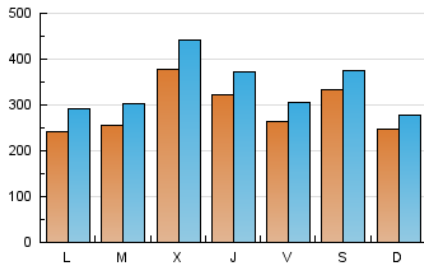

2. Secciones (Nacional e Internacional)

	PAGINAS	%
HOME	508.430	27.30 %
RESTO	1.354.075	72.70 %

3. Por día del mes (Nacional e Internacional)

Día	N. únicos	Visitas	Páginas	Día	N. únicos	Visitas	Páginas	Día	N. únicos	Visitas	Páginas
1	36.118	42.375	75.366	11	23.744	27.098	49.732	21	21.861	26.158	51.891
2	33.738	37.915	64.650	12	23.619	26.309	44.083	22	30.973	38.303	70.930
3	32.968	38.011	63.083	13	37.806	45.627	79.986	23	22.934	27.113	51.931
4	28.315	31.641	52.284	14	34.042	40.606	75.463	24	33.042	37.012	58.645
5	18.569	20.980	37.689	15	28.197	33.647	65.710	25	33.878	39.062	59.791
6	11.969	14.948	36.427	16	25.504	30.321	56.710	26	29.773	33.264	54.648
7	15.377	18.946	40.740	17	23.645	27.976	56.765	27	23.696	27.855	52.610
8	48.565	55.586	88.784	18	46.881	52.464	79.904	28	30.448	35.412	62.779
9	48.116	55.777	91.550	19	26.723	30.088	48.456	29	44.830	51.329	82.847
10	27.229	31.437	59.543	20	23.237	28.155	55.334	30	31.116	35.653	59.270
								31	15.018	17.932	34.904

4. Gráficas (Nacional e Internacional)

4.1 Por día de la semana (promedio)

N. únicos / Visitas (x 100)

Páginas (x 100)

4.2 Por franja horaria (promedio)

Visitas_ (x 1000)

Páginas (x 1000)

4.3 Por meses