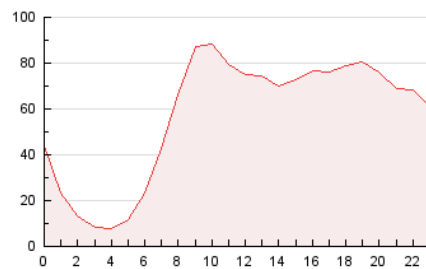

2. Secciones (Nacional)

	PAGINAS	%
HOME	396.467	28.88 %
RESTO	976.300	71.12 %

3. Por día del mes (Nacional)

Día	N. únicos	Visitas	Páginas	Día	N. únicos	Visitas	Páginas	Día	N. únicos	Visitas	Páginas
1	27.445	32.602	56.662	11	14.698	17.259	33.555	21	13.553	16.694	33.864
2	25.403	28.773	47.547	12	14.695	16.665	29.185	22	25.414	31.934	57.079
3	24.321	28.154	44.485	13	30.221	36.662	62.939	23	17.229	20.627	38.620
4	17.578	20.056	33.638	14	26.014	31.207	56.890	24	27.271	30.726	46.259
5	9.901	11.671	22.080	15	20.036	24.248	47.591	25	30.036	34.605	51.193
6	6.916	8.968	23.051	16	16.827	20.430	38.269	26	23.763	26.686	43.051
7	10.288	12.762	27.433	17	15.046	18.090	38.690	27	16.905	20.079	37.207
8	37.408	43.141	67.937	18	39.620	44.414	65.193	28	24.115	28.147	48.580
9	38.194	44.896	71.672	19	22.031	24.576	38.385	29	32.946	38.152	60.402
10	20.950	24.212	45.277	20	16.868	20.853	40.121	30	21.591	25.110	41.202
								31	9.916	12.269	24.710

4. Gráficas (Nacional)

4.1 Por día de la semana (promedio)

N. únicos / Visitas (x 100)

Páginas (x 100)

4.2 Por franja horaria (promedio)

Visitas_ (x 1000)

Páginas (x 1000)

4.3 Por meses