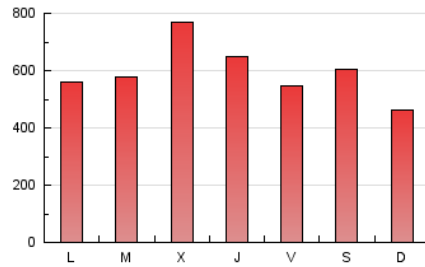

2. Secciones (Nacional e Internacional)

	PAGINAS	%
HOME	508.430	27.30 %
RESTO	1.354.075	72.70 %

3. Por día del mes (Nacional e Internacional)

Día	N. únicos	Visitas	Páginas	Día	N. únicos	Visitas	Páginas	Día	N. únicos	Visitas	Páginas
1	36.118	42.375	75.366	11	23.744	27.098	49.732	21	21.861	26.158	51.891
2	33.738	37.915	64.650	12	23.619	26.309	44.083	22	30.973	38.303	70.930
3	32.968	38.011	63.083	13	37.806	45.627	79.986	23	22.934	27.113	51.931
4	28.315	31.641	52.284	14	34.042	40.606	75.463	24	33.042	37.012	58.645
5	18.569	20.980	37.689	15	28.197	33.647	65.710	25	33.878	39.062	59.791
6	11.969	14.948	36.427	16	25.504	30.321	56.710	26	29.773	33.264	54.648
7	15.377	18.946	40.740	17	23.645	27.976	56.765	27	23.696	27.855	52.610
8	48.565	55.586	88.784	18	46.881	52.464	79.904	28	30.448	35.412	62.779
9	48.116	55.777	91.550	19	26.723	30.088	48.456	29	44.830	51.329	82.847
10	27.229	31.437	59.543	20	23.237	28.155	55.334	30	31.116	35.653	59.270
								31	15.018	17.932	34.904

4. Gráficas (Nacional e Internacional)

4.1 Por día de la semana (promedio)

N. únicos / Visitas (x 100)

Páginas (x 100)

4.2 Por franja horaria (promedio)

Visitas_ (x 1000)

Páginas (x 1000)

4.3 Por meses