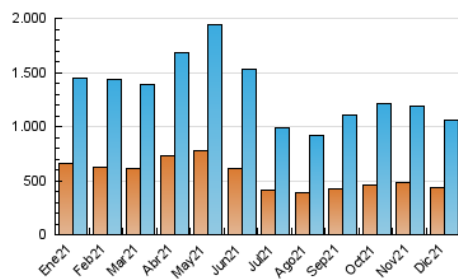

4.3 Por meses

N. únicos / Visitas (x 1000)