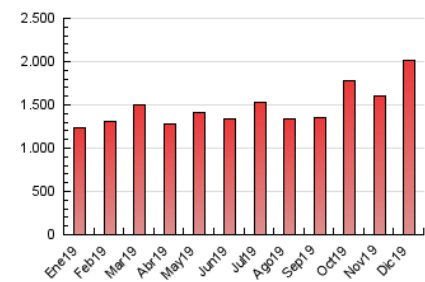

### 3. Por día del mes (Nacional e Internacional)

Día	N. únicos	Visitas	Páginas	Día	N. únicos	Visitas	Páginas	Día	N. únicos	Visitas	Páginas
1	36.500	41.038	63.195	11	24.669	28.633	55.515	21	29.354	32.725	56.525
2	49.327	56.245	90.819	12	34.326	39.415	69.726	22	28.996	32.695	54.132
3	40.940	46.306	80.993	13	38.205	44.080	76.956	23	30.335	34.418	64.438
4	32.706	36.535	66.333	14	59.279	64.854	94.431	24	16.722	19.458	41.245
5	27.600	31.259	57.448	15	47.839	52.547	77.850	25	28.943	32.555	54.740
6	40.872	45.244	70.997	16	32.348	36.009	60.529	26	47.328	52.304	85.893
7	36.595	40.522	61.740	17	22.669	26.182	52.845	27	40.877	45.878	79.082
8	19.361	21.618	38.840	18	47.094	50.875	80.944	28	25.050	28.477	50.724
9	22.110	25.310	47.993	19	50.923	55.441	88.139	29	19.323	21.931	39.712
10	22.630	25.847	47.257	20	38.396	45.134	80.860	30	27.093	30.652	59.441
								31	31.176	34.565	63.035

4. Gráficas (Nacional e Internacional)

4.1 Por día de la semana (promedio)

N. únicos / Visitas (x 100)

Páginas (x 100)

4.2 Por franja horaria (promedio)

Visitas (x 1000)

Páginas (x 1000)

4.3 Por meses

N. únicos / Visitas (x 1000)

Páginas (x 1000)