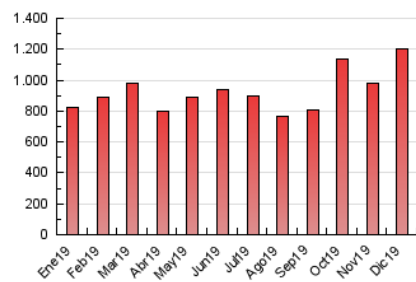

#### 3. Por día del mes (Nacional)

Día	N. únicos	Visitas	Páginas	Día	N. únicos	Visitas	Páginas	Día	N. únicos	Visitas	Páginas
1	25.662	29.328	45.091	11	14.871	17.949	35.521	21	16.134	18.632	34.848
2	21.468	24.989	45.897	12	21.349	25.169	45.332	22	17.846	20.887	35.400
3	17.773	20.803	40.224	13	22.228	26.557	48.784	23	18.011	21.178	41.568
4	12.059	14.516	32.062	14	22.826	26.839	45.347	24	10.642	12.460	26.503
5	15.233	17.787	33.791	15	18.703	21.829	36.774	25	19.502	22.182	38.009
6	25.705	28.506	44.348	16	13.065	15.441	29.817	26	22.738	26.451	46.193
7	25.490	28.405	43.104	17	11.864	14.255	31.454	27	18.507	21.450	41.173
8	12.979	14.536	26.396	18	32.218	35.164	54.551	28	14.960	17.430	31.885
9	15.099	17.355	32.463	19	34.866	38.440	60.111	29	9.557	11.216	21.693
10	12.703	14.824	27.679	20	27.733	33.146	59.820	30	12.111	14.248	31.970
								31	15.447	17.453	34.340

##### 4.1 Por día de la semana (promedio)

N. únicos / Visitas (x 100)

Páginas (x 100)

##### 4.2 Por franja horaria (promedio)

Visitas (x 1000)

Páginas (x 1000)

##### 4.3 Por meses

N. únicos / Visitas (x 1000)

Páginas (x 1000)