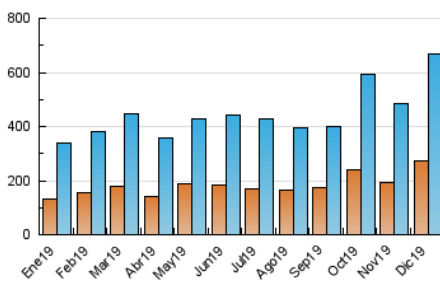

#### 3. Por día del mes (Nacional)

Día	N. únicos	Visitas	Páginas	Día	N. únicos	Visitas	Páginas	Día	N. únicos	Visitas	Páginas
1	25.662	29.328	45.091	11	14.871	17.949	35.521	21	16.134	18.632	34.848
2	21.468	24.989	45.897	12	21.349	25.169	45.332	22	17.846	20.887	35.400
3	17.773	20.803	40.224	13	22.228	26.557	48.784	23	18.011	21.178	41.568
4	12.059	14.516	32.062	14	22.826	26.839	45.347	24	10.642	12.460	26.503
5	15.233	17.787	33.791	15	18.703	21.829	36.774	25	19.502	22.182	38.009
6	25.705	28.506	44.348	16	13.065	15.441	29.817	26	22.738	26.451	46.193
7	25.490	28.405	43.104	17	11.864	14.255	31.454	27	18.507	21.450	41.173
8	12.979	14.536	26.396	18	32.218	35.164	54.551	28	14.960	17.430	31.885
9	15.099	17.355	32.463	19	34.866	38.440	60.111	29	9.557	11.216	21.693
10	12.703	14.824	27.679	20	27.733	33.146	59.820	30	12.111	14.248	31.970
								31	15.447	17.453	34.340

##### 4.1 Por día de la semana (promedio)

N. únicos / Visitas (x 100)

Páginas (x 100)

##### 4.2 Por franja horaria (promedio)

Visitas (x 1000)

Páginas (x 1000)

##### 4.3 Por meses

N. únicos / Visitas (x 1000)

Páginas (x 1000)