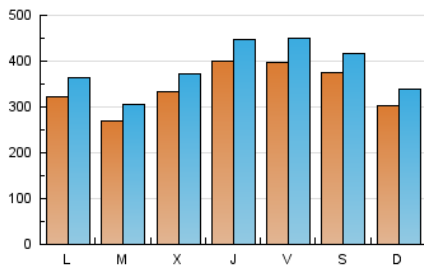

4. Gráficas (Nacional e Internacional)

4.1 Por día de la semana (promedio)

N. únicos / Visitas (x 100)