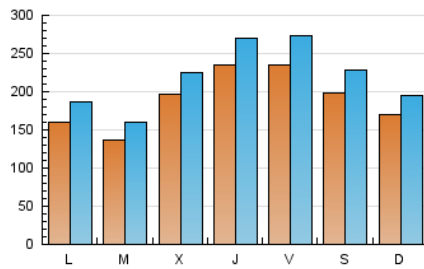

4. Gráficas (Nacional)

4.1 Por día de la semana (promedio)

N. únicos / Visitas (x 100)