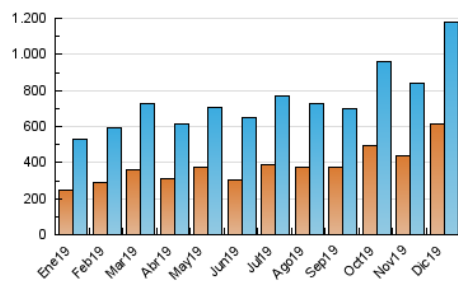

### 3. Por día del mes (Nacional e Internacional)

Día	N. únicos	Visitas	Páginas	Día	N. únicos	Visitas	Páginas	Día	N. únicos	Visitas	Páginas
1	36.500	41.038	63.195	11	24.669	28.633	55.515	21	29.354	32.725	56.525
2	49.327	56.245	90.819	12	34.326	39.415	69.726	22	28.996	32.695	54.132
3	40.940	46.306	80.993	13	38.205	44.080	76.956	23	30.335	34.418	64.438
4	32.706	36.535	66.333	14	59.279	64.854	94.431	24	16.722	19.458	41.245
5	27.600	31.259	57.448	15	47.839	52.547	77.850	25	28.943	32.555	54.740
6	40.872	45.244	70.997	16	32.348	36.009	60.529	26	47.328	52.304	85.893
7	36.595	40.522	61.740	17	22.669	26.182	52.845	27	40.877	45.878	79.082
8	19.361	21.618	38.840	18	47.094	50.875	80.944	28	25.050	28.477	50.724
9	22.110	25.310	47.993	19	50.923	55.441	88.139	29	19.323	21.931	39.712
10	22.630	25.847	47.257	20	38.396	45.134	80.860	30	27.093	30.652	59.441
								31	31.176	34.565	63.035

4. Gráficas (Nacional e Internacional)

4.1 Por día de la semana (promedio)

N. únicos / Visitas (x 100)

Páginas (x 100)

4.2 Por franja horaria (promedio)

Visitas (x 1000)

Páginas (x 1000)

4.3 Por meses

N. únicos / Visitas (x 1000)

Páginas (x 1000)