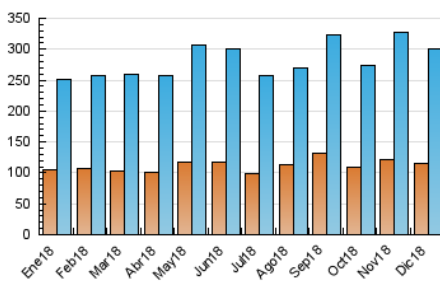

##### 4.1 Por día de la semana (promedio)

N. únicos / Visitas (x 100)

Páginas (x 100)

##### 4.2 Por franja horaria (promedio)

Visitas (x 1000)

Páginas (x 1000)

##### 4.3 Por meses

N. únicos / Visitas (x 1000)

Páginas (x 1000)