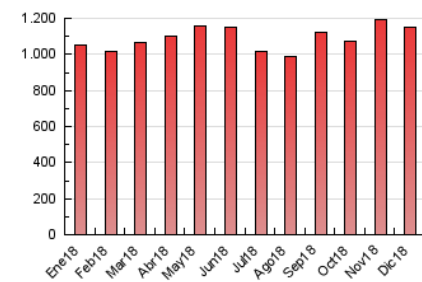

### 3. Por día del mes (Nacional e Internacional)

Día	N. únicos	Visitas	Páginas	Día	N. únicos	Visitas	Páginas	Día	N. únicos	Visitas	Páginas
1	11.832	13.740	31.300	11	19.031	22.303	50.881	21	11.656	14.178	31.801
2	10.328	11.911	28.423	12	22.035	25.511	53.128	22	11.247	13.397	30.347
3	10.835	13.204	37.378	13	15.226	18.034	48.136	23	10.635	12.211	25.805
4	13.521	16.168	43.328	14	14.843	17.719	45.359	24	10.750	12.581	29.861
5	16.332	19.513	48.533	15	10.152	11.988	30.839	25	7.451	8.920	21.272
6	18.769	21.655	44.033	16	13.787	15.787	32.765	26	14.338	16.850	41.638
7	15.334	17.746	39.938	17	15.958	18.705	47.824	27	15.291	18.101	42.490
8	11.843	13.561	30.174	18	14.727	17.432	41.251	28	16.884	19.762	44.041
9	8.852	10.459	24.572	19	15.552	18.499	42.988	29	11.393	13.331	31.529
10	13.294	15.867	41.556	20	14.460	17.135	38.437	30	8.457	9.912	23.671
								31	8.593	10.241	26.083

4. Gráficas (Nacional e Internacional)

4.1 Por día de la semana (promedio)

N. únicos / Visitas (x 100)

Páginas (x 100)

4.2 Por franja horaria (promedio)

Visitas (x 1000)

Páginas (x 1000)

4.3 Por meses

N. únicos / Visitas (x 1000)

Páginas (x 1000)