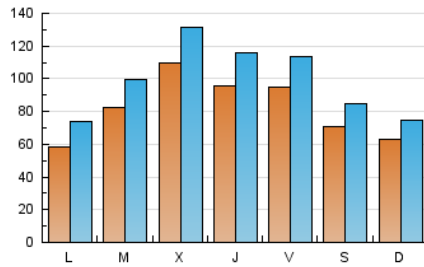

4. Gráficas (Nacional)

4.1 Por día de la semana (promedio)

N. únicos / Visitas (x 100)