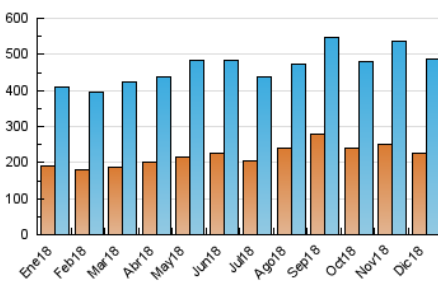

### 3. Por día del mes (Nacional e Internacional)

Día	N. únicos	Visitas	Páginas	Día	N. únicos	Visitas	Páginas	Día	N. únicos	Visitas	Páginas
1	11.832	13.740	31.300	11	19.031	22.303	50.881	21	11.656	14.178	31.801
2	10.328	11.911	28.423	12	22.035	25.511	53.128	22	11.247	13.397	30.347
3	10.835	13.204	37.378	13	15.226	18.034	48.136	23	10.635	12.211	25.805
4	13.521	16.168	43.328	14	14.843	17.719	45.359	24	10.750	12.581	29.861
5	16.332	19.513	48.533	15	10.152	11.988	30.839	25	7.451	8.920	21.272
6	18.769	21.655	44.033	16	13.787	15.787	32.765	26	14.338	16.850	41.638
7	15.334	17.746	39.938	17	15.958	18.705	47.824	27	15.291	18.101	42.490
8	11.843	13.561	30.174	18	14.727	17.432	41.251	28	16.884	19.762	44.041
9	8.852	10.459	24.572	19	15.552	18.499	42.988	29	11.393	13.331	31.529
10	13.294	15.867	41.556	20	14.460	17.135	38.437	30	8.457	9.912	23.671
								31	8.593	10.241	26.083

4. Gráficas (Nacional e Internacional)

4.1 Por día de la semana (promedio)

N. únicos / Visitas (x 100)

Páginas (x 100)

4.2 Por franja horaria (promedio)

Visitas (x 1000)

Páginas (x 1000)

4.3 Por meses

N. únicos / Visitas (x 1000)

Páginas (x 1000)