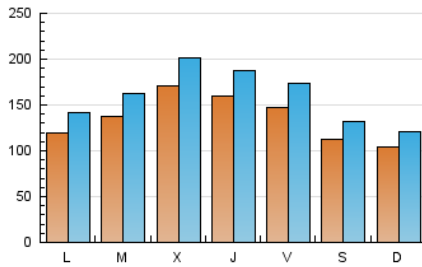

4. Gráficas (Nacional e Internacional)

4.1 Por día de la semana (promedio)

N. únicos / Visitas (x 100)