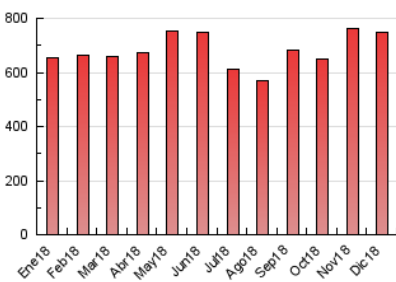

#### 3. Por día del mes (Nacional)

Día	N. únicos	Visitas	Páginas	Día	N. únicos	Visitas	Páginas	Día	N. únicos	Visitas	Páginas
1	6.967	8.281	19.820	11	11.894	13.998	32.817	21	7.158	8.879	20.540
2	5.091	6.100	16.419	12	15.110	17.733	35.314	22	7.365	9.085	21.330
3	5.426	7.015	21.388	13	9.865	11.890	32.275	23	6.081	7.266	16.593
4	7.871	9.687	27.184	14	10.333	12.511	32.476	24	4.443	5.607	16.958
5	10.408	12.624	32.497	15	6.526	7.844	21.529	25	4.296	5.366	14.080
6	11.541	13.640	27.071	16	9.752	11.139	23.334	26	7.656	9.448	26.457
7	8.385	9.966	23.784	17	8.211	10.207	30.769	27	8.852	10.747	27.338
8	6.754	7.994	19.124	18	8.813	10.785	26.490	28	11.943	14.163	31.866
9	5.489	6.582	15.796	19	10.560	12.747	29.472	29	7.928	9.351	22.942
10	6.670	8.438	25.175	20	8.079	10.131	24.201	30	5.021	6.068	15.883
								31	4.367	5.520	16.587

##### 4.1 Por día de la semana (promedio)

N. únicos / Visitas (x 100)

Páginas (x 100)

##### 4.2 Por franja horaria (promedio)

Visitas (x 1000)

Páginas (x 1000)

##### 4.3 Por meses

N. únicos / Visitas (x 1000)

Páginas (x 1000)