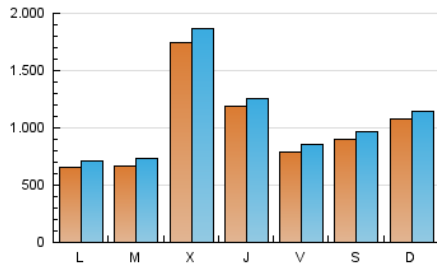

2. Secciones (Nacional e Internacional)

	PAGINAS	%
HOME	382.091	11.08 %
RESTO	3.067.685	88.92 %

3. Por día del mes (Nacional e Internacional)

Día	N. únicos	Visitas	Páginas	Día	N. únicos	Visitas	Páginas	Día	N. únicos	Visitas	Páginas
1	68.855	75.049	86.964	11	46.523	50.136	64.952	21	35.695	39.935	51.042
2	79.269	87.121	92.138	12	335.126	358.783	347.261	22	68.102	75.783	92.420
3	53.484	58.633	70.280	13	233.972	239.203	233.598	23	113.403	123.608	135.910
4	115.474	122.709	129.368	14	87.772	93.364	99.257	24	100.941	111.575	118.944
5	244.377	253.484	251.558	15	103.985	113.657	125.213	25	66.328	73.642	84.219
6	118.346	127.895	130.844	16	159.800	167.409	166.532	26	64.473	72.872	82.210
7	112.878	119.232	123.695	17	72.091	76.580	83.883	27	84.256	91.243	99.726
8	108.846	108.448	117.614	18	40.294	46.536	59.746	28	80.751	89.528	101.383
9	70.404	75.099	77.479	19	54.828	61.030	72.263	29	101.040	109.920	125.131
10	34.636	38.017	44.798	20	38.020	42.436	52.788	30	117.832	120.009	128.560

4. Gráficas (Nacional e Internacional)

4.1 Por día de la semana (promedio)

N. únicos / Visitas (x 100)

Páginas (x 100)

4.2 Por franja horaria (promedio)

Visitas_ (x 1000)

Páginas (x 1000)

4.3 Por meses