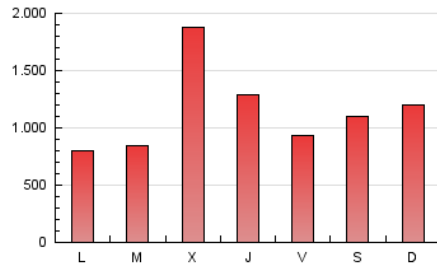

2. Secciones (Nacional e Internacional)

	PAGINAS	%
HOME	382.091	11.08 %
RESTO	3.067.685	88.92 %

3. Por día del mes (Nacional e Internacional)

Día	N. únicos	Visitas	Páginas	Día	N. únicos	Visitas	Páginas	Día	N. únicos	Visitas	Páginas
1	68.855	75.049	86.964	11	46.523	50.136	64.952	21	35.695	39.935	51.042
2	79.269	87.121	92.138	12	335.126	358.783	347.261	22	68.102	75.783	92.420
3	53.484	58.633	70.280	13	233.972	239.203	233.598	23	113.403	123.608	135.910
4	115.474	122.709	129.368	14	87.772	93.364	99.257	24	100.941	111.575	118.944
5	244.377	253.484	251.558	15	103.985	113.657	125.213	25	66.328	73.642	84.219
6	118.346	127.895	130.844	16	159.800	167.409	166.532	26	64.473	72.872	82.210
7	112.878	119.232	123.695	17	72.091	76.580	83.883	27	84.256	91.243	99.726
8	108.846	108.448	117.614	18	40.294	46.536	59.746	28	80.751	89.528	101.383
9	70.404	75.099	77.479	19	54.828	61.030	72.263	29	101.040	109.920	125.131
10	34.636	38.017	44.798	20	38.020	42.436	52.788	30	117.832	120.009	128.560

4. Gráficas (Nacional e Internacional)

4.1 Por día de la semana (promedio)

N. únicos / Visitas (x 100)

Páginas (x 100)

4.2 Por franja horaria (promedio)

Visitas_ (x 1000)

Páginas (x 1000)

4.3 Por meses