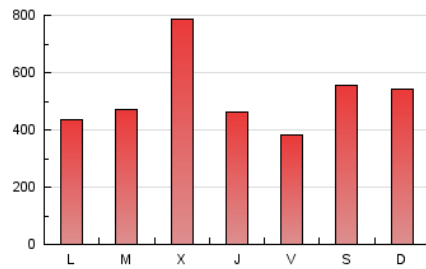

2. Secciones (Nacional)

	PAGINAS	%
HOME	301.665	19.31 %
RESTO	1.260.168	80.69 %

3. Por día del mes (Nacional)

Día	N. únicos	Visitas	Páginas	Día	N. únicos	Visitas	Páginas	Día	N. únicos	Visitas	Páginas
1	36.972	41.660	52.258	11	26.503	29.991	41.061	21	20.848	23.925	32.455
2	31.865	34.730	42.424	12	134.223	143.344	147.284	22	46.000	53.323	66.890
3	22.801	25.977	35.678	13	62.110	67.322	71.426	23	76.778	86.919	97.216
4	50.241	54.256	60.670	14	28.242	32.182	39.863	24	59.362	66.115	74.165
5	71.780	74.706	81.669	15	38.924	45.175	57.184	25	36.324	41.195	51.280
6	30.792	35.229	41.877	16	49.082	52.762	59.421	26	25.340	29.523	38.408
7	21.869	26.061	32.948	17	27.100	30.075	38.363	27	25.573	30.146	38.477
8	22.317	24.659	31.179	18	21.178	25.589	35.680	28	30.406	35.966	46.935
9	22.638	24.994	29.266	19	33.174	38.567	47.020	29	48.458	57.352	70.219
10	18.166	20.901	25.754	20	21.235	24.562	32.524	30	32.149	35.156	42.239

4. Gráficas (Nacional)

4.1 Por día de la semana (promedio)

N. únicos / Visitas (x 100)

Páginas (x 100)

4.2 Por franja horaria (promedio)

Visitas_ (x 1000)

Páginas (x 1000)

4.3 Por meses