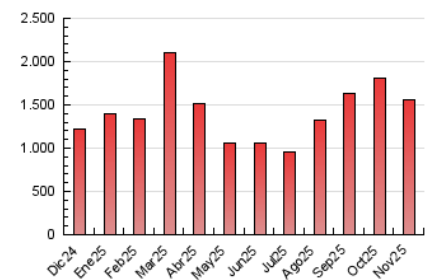

2. Secciones (Nacional)

	PAGINAS	%
HOME	301.665	19.31 %
RESTO	1.260.168	80.69 %

3. Por día del mes (Nacional)

Día	N. únicos	Visitas	Páginas	Día	N. únicos	Visitas	Páginas	Día	N. únicos	Visitas	Páginas
1	36.972	41.660	52.258	11	26.503	29.991	41.061	21	20.848	23.925	32.455
2	31.865	34.730	42.424	12	134.223	143.344	147.284	22	46.000	53.323	66.890
3	22.801	25.977	35.678	13	62.110	67.322	71.426	23	76.778	86.919	97.216
4	50.241	54.256	60.670	14	28.242	32.182	39.863	24	59.362	66.115	74.165
5	71.780	74.706	81.669	15	38.924	45.175	57.184	25	36.324	41.195	51.280
6	30.792	35.229	41.877	16	49.082	52.762	59.421	26	25.340	29.523	38.408
7	21.869	26.061	32.948	17	27.100	30.075	38.363	27	25.573	30.146	38.477
8	22.317	24.659	31.179	18	21.178	25.589	35.680	28	30.406	35.966	46.935
9	22.638	24.994	29.266	19	33.174	38.567	47.020	29	48.458	57.352	70.219
10	18.166	20.901	25.754	20	21.235	24.562	32.524	30	32.149	35.156	42.239

4. Gráficas (Nacional)

4.1 Por día de la semana (promedio)

N. únicos / Visitas (x 100)

Páginas (x 100)

4.2 Por franja horaria (promedio)

Visitas_ (x 1000)

Páginas (x 1000)

4.3 Por meses

N. únicos / Visitas (x 1000)

Páginas (x 1000)

5. Observaciones

Este Medio Electrónico de Comunicación ha sido medido por la herramienta Google Analytics de Google (GA4).

6. Definiciones básicas (Para más información ver Normas Técnicas para el Control de los Medios Electrónicos de Comunicación)