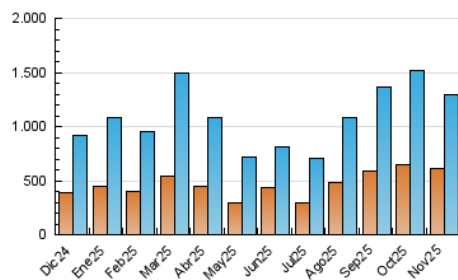

2. Secciones (Nacional)

	PAGINAS	%
HOME	301.665	19.31 %
RESTO	1.260.168	80.69 %

3. Por día del mes (Nacional)

Día	N. únicos	Visitas	Páginas	Día	N. únicos	Visitas	Páginas	Día	N. únicos	Visitas	Páginas
1	36.972	41.660	52.258	11	26.503	29.991	41.061	21	20.848	23.925	32.455
2	31.865	34.730	42.424	12	134.223	143.344	147.284	22	46.000	53.323	66.890
3	22.801	25.977	35.678	13	62.110	67.322	71.426	23	76.778	86.919	97.216
4	50.241	54.256	60.670	14	28.242	32.182	39.863	24	59.362	66.115	74.165
5	71.780	74.706	81.669	15	38.924	45.175	57.184	25	36.324	41.195	51.280
6	30.792	35.229	41.877	16	49.082	52.762	59.421	26	25.340	29.523	38.408
7	21.869	26.061	32.948	17	27.100	30.075	38.363	27	25.573	30.146	38.477
8	22.317	24.659	31.179	18	21.178	25.589	35.680	28	30.406	35.966	46.935
9	22.638	24.994	29.266	19	33.174	38.567	47.020	29	48.458	57.352	70.219
10	18.166	20.901	25.754	20	21.235	24.562	32.524	30	32.149	35.156	42.239

4. Gráficas (Nacional)

4.1 Por día de la semana (promedio)

N. únicos / Visitas (x 100)

Páginas (x 100)

4.2 Por franja horaria (promedio)

Visitas_ (x 1000)

Páginas (x 1000)

4.3 Por meses

N. únicos / Visitas (x 1000)

Páginas (x 1000)

5. Observaciones

Este Medio Electrónico de Comunicación ha sido medido por la herramienta Google Analytics de Google (GA4).

6. Definiciones básicas (Para más información ver Normas Técnicas para el Control de los Medios Electrónicos de Comunicación)

Página Vista:

Conjunto de ficheros enviado a un usuario como resultado de una petición del mismo recibida por el servidor. Cuando la página está formada por varios marcos (frames), el conjunto de los mismos tendrá, a efectos de cómputo, la consideración de una página unitaria.