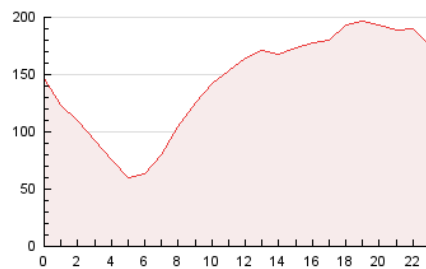

2. Secciones (Nacional e Internacional)

	PAGINAS	%
HOME	382.091	11.08 %
RESTO	3.067.685	88.92 %

3. Por día del mes (Nacional e Internacional)

Día	N. únicos	Visitas	Páginas	Día	N. únicos	Visitas	Páginas	Día	N. únicos	Visitas	Páginas
1	68.855	75.049	86.964	11	46.523	50.136	64.952	21	35.695	39.935	51.042
2	79.269	87.121	92.138	12	335.126	358.783	347.261	22	68.102	75.783	92.420
3	53.484	58.633	70.280	13	233.972	239.203	233.598	23	113.403	123.608	135.910
4	115.474	122.709	129.368	14	87.772	93.364	99.257	24	100.941	111.575	118.944
5	244.377	253.484	251.558	15	103.985	113.657	125.213	25	66.328	73.642	84.219
6	118.346	127.895	130.844	16	159.800	167.409	166.532	26	64.473	72.872	82.210
7	112.878	119.232	123.695	17	72.091	76.580	83.883	27	84.256	91.243	99.726
8	108.846	108.448	117.614	18	40.294	46.536	59.746	28	80.751	89.528	101.383
9	70.404	75.099	77.479	19	54.828	61.030	72.263	29	101.040	109.920	125.131
10	34.636	38.017	44.798	20	38.020	42.436	52.788	30	117.832	120.009	128.560

4. Gráficas (Nacional e Internacional)

4.1 Por día de la semana (promedio)

N. únicos / Visitas (x 100)

Páginas (x 100)

4.2 Por franja horaria (promedio)

Visitas_ (x 1000)

Páginas (x 1000)

4.3 Por meses