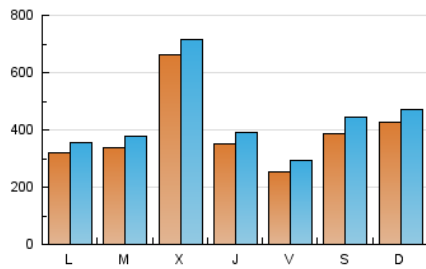

2. Secciones (Nacional)

	PAGINAS	%
HOME	301.665	19.31 %
RESTO	1.260.168	80.69 %

3. Por día del mes (Nacional)

Día	N. únicos	Visitas	Páginas	Día	N. únicos	Visitas	Páginas	Día	N. únicos	Visitas	Páginas
1	36.972	41.660	52.258	11	26.503	29.991	41.061	21	20.848	23.925	32.455
2	31.865	34.730	42.424	12	134.223	143.344	147.284	22	46.000	53.323	66.890
3	22.801	25.977	35.678	13	62.110	67.322	71.426	23	76.778	86.919	97.216
4	50.241	54.256	60.670	14	28.242	32.182	39.863	24	59.362	66.115	74.165
5	71.780	74.706	81.669	15	38.924	45.175	57.184	25	36.324	41.195	51.280
6	30.792	35.229	41.877	16	49.082	52.762	59.421	26	25.340	29.523	38.408
7	21.869	26.061	32.948	17	27.100	30.075	38.363	27	25.573	30.146	38.477
8	22.317	24.659	31.179	18	21.178	25.589	35.680	28	30.406	35.966	46.935
9	22.638	24.994	29.266	19	33.174	38.567	47.020	29	48.458	57.352	70.219
10	18.166	20.901	25.754	20	21.235	24.562	32.524	30	32.149	35.156	42.239

4. Gráficas (Nacional)

4.1 Por día de la semana (promedio)

N. únicos / Visitas (x 100)

Páginas (x 100)

4.2 Por franja horaria (promedio)

Visitas_ (x 1000)

Páginas (x 1000)

4.3 Por meses