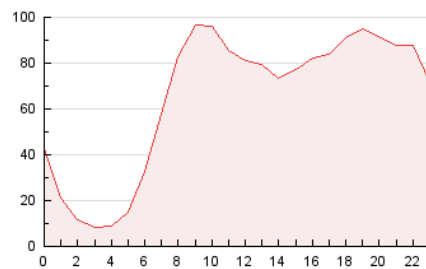

2. Secciones (Nacional)

	PAGINAS	%
HOME	301.665	19.31 %
RESTO	1.260.168	80.69 %

3. Por día del mes (Nacional)

Día	N. únicos	Visitas	Páginas	Día	N. únicos	Visitas	Páginas	Día	N. únicos	Visitas	Páginas
1	36.972	41.660	52.258	11	26.503	29.991	41.061	21	20.848	23.925	32.455
2	31.865	34.730	42.424	12	134.223	143.344	147.284	22	46.000	53.323	66.890
3	22.801	25.977	35.678	13	62.110	67.322	71.426	23	76.778	86.919	97.216
4	50.241	54.256	60.670	14	28.242	32.182	39.863	24	59.362	66.115	74.165
5	71.780	74.706	81.669	15	38.924	45.175	57.184	25	36.324	41.195	51.280
6	30.792	35.229	41.877	16	49.082	52.762	59.421	26	25.340	29.523	38.408
7	21.869	26.061	32.948	17	27.100	30.075	38.363	27	25.573	30.146	38.477
8	22.317	24.659	31.179	18	21.178	25.589	35.680	28	30.406	35.966	46.935
9	22.638	24.994	29.266	19	33.174	38.567	47.020	29	48.458	57.352	70.219
10	18.166	20.901	25.754	20	21.235	24.562	32.524	30	32.149	35.156	42.239

4. Gráficas (Nacional)

4.1 Por día de la semana (promedio)

N. únicos / Visitas (x 100)

Páginas (x 100)

4.2 Por franja horaria (promedio)

Visitas_ (x 1000)

Páginas (x 1000)

4.3 Por meses