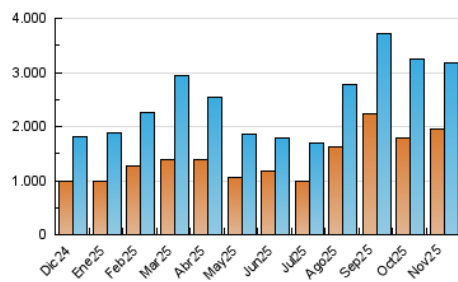

4.3 Por meses

N. únicos / Visitas (x 1000)