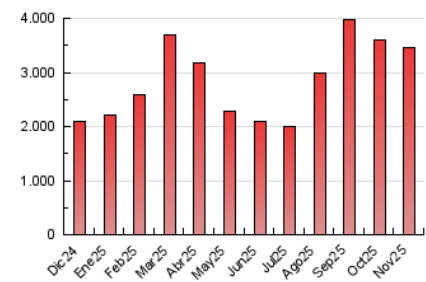

Páginas (x 1000)