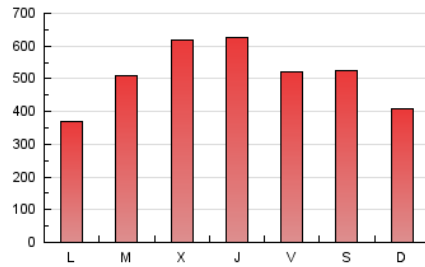

2. Secciones (Nacional)

	PAGINAS	%
HOME	372.191	24.10 %
RESTO	1.171.980	75.90 %

3. Por día del mes (Nacional)

Día	N. únicos	Visitas	Páginas	Día	N. únicos	Visitas	Páginas	Día	N. únicos	Visitas	Páginas
1	65.414	75.174	103.448	11	36.554	43.350	63.255	21	14.443	17.789	31.969
2	67.583	75.263	102.490	12	32.840	38.495	55.389	22	14.974	18.341	31.581
3	45.724	52.128	73.463	13	19.240	22.347	34.140	23	17.611	21.505	38.157
4	33.053	39.032	58.985	14	14.037	17.453	32.352	24	33.414	41.150	64.719
5	33.744	41.109	63.925	15	25.996	30.813	47.967	25	21.220	25.079	40.330
6	34.213	39.251	54.903	16	22.238	26.504	44.210	26	24.453	28.345	44.763
7	25.882	30.825	50.602	17	23.745	28.952	45.941	27	19.429	22.201	34.240
8	22.150	25.851	40.448	18	24.895	29.573	46.457	28	15.747	19.093	32.413
9	51.444	58.955	78.693	19	25.078	29.306	45.465	29	14.691	17.659	30.811
10	38.047	44.320	66.845	20	23.192	26.217	40.546	30	23.975	28.356	45.664

4. Gráficas (Nacional)

4.1 Por día de la semana (promedio)

N. únicos / Visitas (x 100)

Páginas (x 100)

4.2 Por franja horaria (promedio)

Visitas_ (x 1000)

Páginas (x 1000)

4.3 Por meses