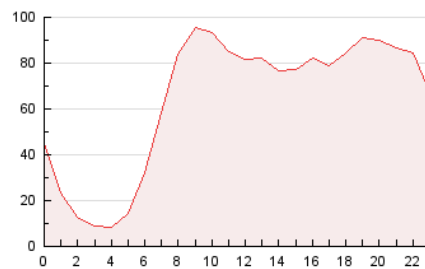

2. Secciones (Nacional)

	PAGINAS	%
HOME	372.191	24.10 %
RESTO	1.171.980	75.90 %

3. Por día del mes (Nacional)

Día	N. únicos	Visitas	Páginas	Día	N. únicos	Visitas	Páginas	Día	N. únicos	Visitas	Páginas
1	65.414	75.174	103.448	11	36.554	43.350	63.255	21	14.443	17.789	31.969
2	67.583	75.263	102.490	12	32.840	38.495	55.389	22	14.974	18.341	31.581
3	45.724	52.128	73.463	13	19.240	22.347	34.140	23	17.611	21.505	38.157
4	33.053	39.032	58.985	14	14.037	17.453	32.352	24	33.414	41.150	64.719
5	33.744	41.109	63.925	15	25.996	30.813	47.967	25	21.220	25.079	40.330
6	34.213	39.251	54.903	16	22.238	26.504	44.210	26	24.453	28.345	44.763
7	25.882	30.825	50.602	17	23.745	28.952	45.941	27	19.429	22.201	34.240
8	22.150	25.851	40.448	18	24.895	29.573	46.457	28	15.747	19.093	32.413
9	51.444	58.955	78.693	19	25.078	29.306	45.465	29	14.691	17.659	30.811
10	38.047	44.320	66.845	20	23.192	26.217	40.546	30	23.975	28.356	45.664

4. Gráficas (Nacional)

4.1 Por día de la semana (promedio)

N. únicos / Visitas (x 100)

Páginas (x 100)

4.2 Por franja horaria (promedio)

Visitas_ (x 1000)

Páginas (x 1000)

4.3 Por meses