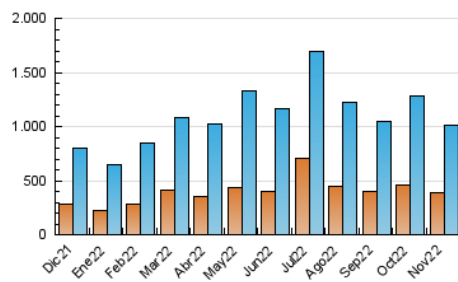

4.3 Por meses

N. únicos / Visitas (x 1000)