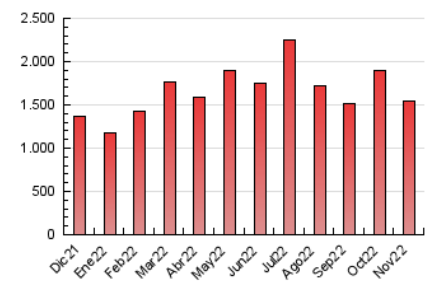

Páginas (x 1000)