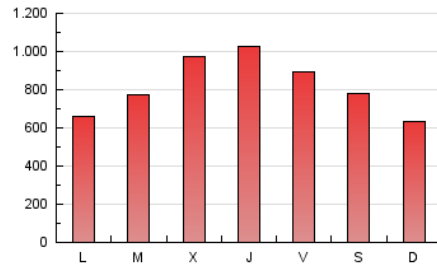

2. Secciones (Nacional e Internacional)

	PAGINAS	%
HOME	484.720	19.66 %
RESTO	1.980.704	80.34 %

3. Por día del mes (Nacional e Internacional)

Día	N. únicos	Visitas	Páginas	Día	N. únicos	Visitas	Páginas	Día	N. únicos	Visitas	Páginas
1	88.278	99.667	137.712	11	71.159	81.011	113.665	21	29.716	34.244	58.114
2	106.431	116.155	156.198	12	59.462	66.240	93.051	22	26.028	30.576	51.177
3	92.209	101.221	137.909	13	43.405	47.622	68.271	23	35.091	40.973	66.623
4	70.103	79.051	112.706	14	44.381	50.317	80.274	24	58.867	68.673	103.281
5	52.659	61.161	92.060	15	49.413	56.649	85.873	25	33.537	38.882	62.239
6	45.827	52.020	73.804	16	37.111	42.616	69.069	26	31.071	35.754	56.966
7	42.551	49.072	78.035	17	33.204	39.928	63.886	27	27.133	30.318	47.389
8	35.451	40.459	63.458	18	36.803	42.743	67.507	28	23.811	28.181	47.847
9	79.720	90.934	122.307	19	40.880	46.302	69.288	29	22.770	26.712	47.335
10	64.804	72.269	105.585	20	38.174	42.347	62.924	30	39.221	44.911	70.871

4. Gráficas (Nacional e Internacional)

4.1 Por día de la semana (promedio)

N. únicos / Visitas (x 100)

Páginas (x 100)

4.2 Por franja horaria (promedio)

Visitas_ (x 1000)

Páginas (x 1000)

4.3 Por meses