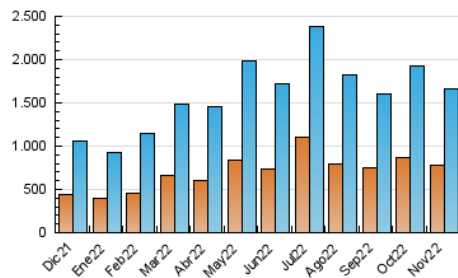

4.3 Por meses

N. únicos / Visitas (x 1000)