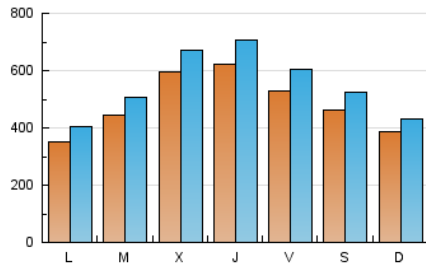

2. Secciones (Nacional e Internacional)

	PAGINAS	%
HOME	484.720	19.66 %
RESTO	1.980.704	80.34 %

3. Por día del mes (Nacional e Internacional)

Día	N. únicos	Visitas	Páginas	Día	N. únicos	Visitas	Páginas	Día	N. únicos	Visitas	Páginas
1	88.278	99.667	137.712	11	71.159	81.011	113.665	21	29.716	34.244	58.114
2	106.431	116.155	156.198	12	59.462	66.240	93.051	22	26.028	30.576	51.177
3	92.209	101.221	137.909	13	43.405	47.622	68.271	23	35.091	40.973	66.623
4	70.103	79.051	112.706	14	44.381	50.317	80.274	24	58.867	68.673	103.281
5	52.659	61.161	92.060	15	49.413	56.649	85.873	25	33.537	38.882	62.239
6	45.827	52.020	73.804	16	37.111	42.616	69.069	26	31.071	35.754	56.966
7	42.551	49.072	78.035	17	33.204	39.928	63.886	27	27.133	30.318	47.389
8	35.451	40.459	63.458	18	36.803	42.743	67.507	28	23.811	28.181	47.847
9	79.720	90.934	122.307	19	40.880	46.302	69.288	29	22.770	26.712	47.335
10	64.804	72.269	105.585	20	38.174	42.347	62.924	30	39.221	44.911	70.871

4. Gráficas (Nacional e Internacional)

4.1 Por día de la semana (promedio)

N. únicos / Visitas (x 100)

Páginas (x 100)

4.2 Por franja horaria (promedio)

Visitas_ (x 1000)

Páginas (x 1000)

4.3 Por meses