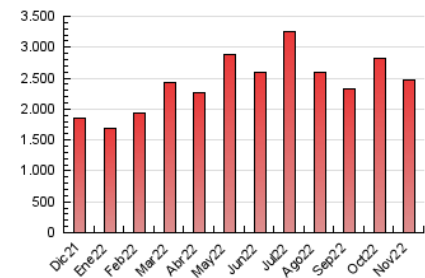

Páginas (x 1000)