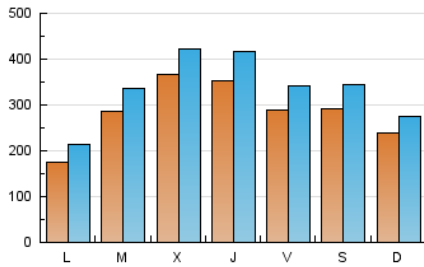

2. Secciones (Nacional)

	PAGINAS	%
HOME	372.191	24.10 %
RESTO	1.171.980	75.90 %

3. Por día del mes (Nacional)

Día	N. únicos	Visitas	Páginas	Día	N. únicos	Visitas	Páginas	Día	N. únicos	Visitas	Páginas
1	65.414	75.174	103.448	11	36.554	43.350	63.255	21	14.443	17.789	31.969
2	67.583	75.263	102.490	12	32.840	38.495	55.389	22	14.974	18.341	31.581
3	45.724	52.128	73.463	13	19.240	22.347	34.140	23	17.611	21.505	38.157
4	33.053	39.032	58.985	14	14.037	17.453	32.352	24	33.414	41.150	64.719
5	33.744	41.109	63.925	15	25.996	30.813	47.967	25	21.220	25.079	40.330
6	34.213	39.251	54.903	16	22.238	26.504	44.210	26	24.453	28.345	44.763
7	25.882	30.825	50.602	17	23.745	28.952	45.941	27	19.429	22.201	34.240
8	22.150	25.851	40.448	18	24.895	29.573	46.457	28	15.747	19.093	32.413
9	51.444	58.955	78.693	19	25.078	29.306	45.465	29	14.691	17.659	30.811
10	38.047	44.320	66.845	20	23.192	26.217	40.546	30	23.975	28.356	45.664

4. Gráficas (Nacional)

4.1 Por día de la semana (promedio)

N. únicos / Visitas (x 100)

Páginas (x 100)

4.2 Por franja horaria (promedio)

Visitas_ (x 1000)

Páginas (x 1000)

4.3 Por meses