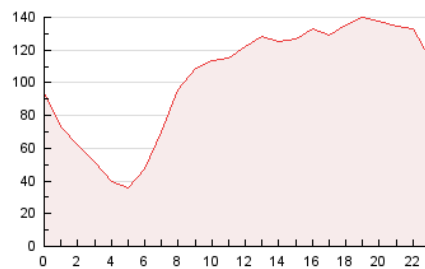

2. Secciones (Nacional e Internacional)

	PAGINAS	%
HOME	484.720	19.66 %
RESTO	1.980.704	80.34 %

3. Por día del mes (Nacional e Internacional)

Día	N. únicos	Visitas	Páginas	Día	N. únicos	Visitas	Páginas	Día	N. únicos	Visitas	Páginas
1	88.278	99.667	137.712	11	71.159	81.011	113.665	21	29.716	34.244	58.114
2	106.431	116.155	156.198	12	59.462	66.240	93.051	22	26.028	30.576	51.177
3	92.209	101.221	137.909	13	43.405	47.622	68.271	23	35.091	40.973	66.623
4	70.103	79.051	112.706	14	44.381	50.317	80.274	24	58.867	68.673	103.281
5	52.659	61.161	92.060	15	49.413	56.649	85.873	25	33.537	38.882	62.239
6	45.827	52.020	73.804	16	37.111	42.616	69.069	26	31.071	35.754	56.966
7	42.551	49.072	78.035	17	33.204	39.928	63.886	27	27.133	30.318	47.389
8	35.451	40.459	63.458	18	36.803	42.743	67.507	28	23.811	28.181	47.847
9	79.720	90.934	122.307	19	40.880	46.302	69.288	29	22.770	26.712	47.335
10	64.804	72.269	105.585	20	38.174	42.347	62.924	30	39.221	44.911	70.871

4. Gráficas (Nacional e Internacional)

4.1 Por día de la semana (promedio)

N. únicos / Visitas (x 100)

Páginas (x 100)

4.2 Por franja horaria (promedio)

Visitas_ (x 1000)

Páginas (x 1000)

4.3 Por meses