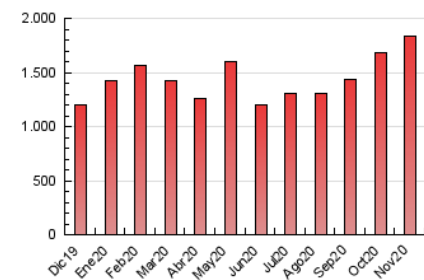

2. Secciones (Nacional)

	PAGINAS	%
HOME	414.448	22.54 %
RESTO	1.424.330	77.46 %

3. Por día del mes (Nacional)

Día	N. únicos	Visitas	Páginas	Día	N. únicos	Visitas	Páginas	Día	N. únicos	Visitas	Páginas
1	19.618	22.576	40.393	11	33.225	38.682	64.121	21	42.028	52.060	82.871
2	27.734	32.161	54.989	12	36.154	42.216	65.910	22	23.922	27.947	44.811
3	32.413	38.777	65.497	13	57.409	68.111	105.165	23	25.826	29.791	49.747
4	20.146	24.247	48.056	14	51.110	60.181	90.426	24	30.027	35.476	58.503
5	21.400	25.839	48.801	15	29.032	33.718	51.078	25	37.965	46.645	77.382
6	30.289	38.002	65.945	16	31.320	36.933	62.127	26	37.273	43.353	68.399
7	35.843	42.918	69.073	17	28.858	35.493	58.382	27	32.759	37.337	60.261
8	24.240	27.904	45.901	18	40.977	51.761	85.502	28	28.385	33.377	56.305
9	20.216	23.889	44.024	19	20.956	25.127	49.442	29	18.722	21.498	38.505
10	30.641	37.837	66.514	20	29.932	36.318	65.731	30	28.028	32.815	54.917

4. Gráficas (Nacional)

4.1 Por día de la semana (promedio)

N. únicos / Visitas (x 100)

Páginas (x 100)

4.2 Por franja horaria (promedio)

Visitas (x 1000)

Páginas (x 1000)

4.3 Por meses

N. únicos / Visitas (x 1000)

Páginas (x 1000)

5. Observaciones

Este Medio Electrónico de Comunicación ha sido medido por la herramienta Google Analytics de Google

6. Definiciones básicas (Para más información ver Normas Técnicas para el Control de los Medios Electrónicos de Comunicación)

Visita:

Una secuencia ininterrumpida de páginas servidas a un usuario válido. Si dicho usuario no realiza peticiones de páginas en un periodo de tiempo (30 min) la siguiente petición constituirá el inicio de una nueva visita.