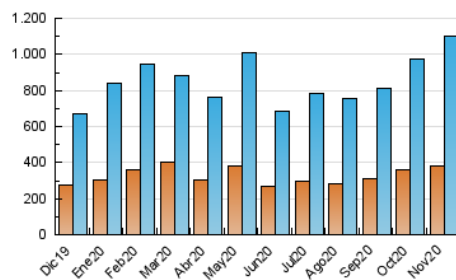

2. Secciones (Nacional)

	PAGINAS	%
HOME	414.448	22.54 %
RESTO	1.424.330	77.46 %

3. Por día del mes (Nacional)

Día	N. únicos	Visitas	Páginas	Día	N. únicos	Visitas	Páginas	Día	N. únicos	Visitas	Páginas
1	19.618	22.576	40.393	11	33.225	38.682	64.121	21	42.028	52.060	82.871
2	27.734	32.161	54.989	12	36.154	42.216	65.910	22	23.922	27.947	44.811
3	32.413	38.777	65.497	13	57.409	68.111	105.165	23	25.826	29.791	49.747
4	20.146	24.247	48.056	14	51.110	60.181	90.426	24	30.027	35.476	58.503
5	21.400	25.839	48.801	15	29.032	33.718	51.078	25	37.965	46.645	77.382
6	30.289	38.002	65.945	16	31.320	36.933	62.127	26	37.273	43.353	68.399
7	35.843	42.918	69.073	17	28.858	35.493	58.382	27	32.759	37.337	60.261
8	24.240	27.904	45.901	18	40.977	51.761	85.502	28	28.385	33.377	56.305
9	20.216	23.889	44.024	19	20.956	25.127	49.442	29	18.722	21.498	38.505
10	30.641	37.837	66.514	20	29.932	36.318	65.731	30	28.028	32.815	54.917

4. Gráficas (Nacional)

4.1 Por día de la semana (promedio)

N. únicos / Visitas (x 100)

Páginas (x 100)

4.2 Por franja horaria (promedio)

Visitas (x 1000)

Páginas (x 1000)

4.3 Por meses

N. únicos / Visitas (x 1000)

Páginas (x 1000)

5. Observaciones

Este Medio Electrónico de Comunicación ha sido medido por la herramienta Google Analytics de Google

6. Definiciones básicas (Para más información ver Normas Técnicas para el Control de los Medios Electrónicos de Comunicación)

Visita:

Una secuencia ininterrumpida de páginas servidas a un usuario válido. Si dicho usuario no realiza peticiones de páginas en un periodo de tiempo (30 min) la siguiente petición constituirá el inicio de una nueva visita.