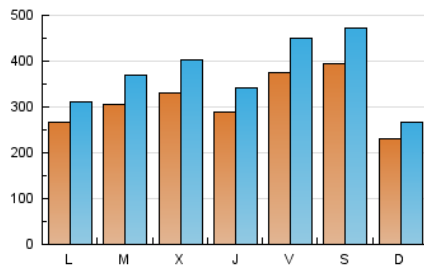

2. Secciones (Nacional)

	PAGINAS	%
HOME	414.448	22.54 %
RESTO	1.424.330	77.46 %

3. Por día del mes (Nacional)

Día	N. únicos	Visitas	Páginas	Día	N. únicos	Visitas	Páginas	Día	N. únicos	Visitas	Páginas
1	19.618	22.576	40.393	11	33.225	38.682	64.121	21	42.028	52.060	82.871
2	27.734	32.161	54.989	12	36.154	42.216	65.910	22	23.922	27.947	44.811
3	32.413	38.777	65.497	13	57.409	68.111	105.165	23	25.826	29.791	49.747
4	20.146	24.247	48.056	14	51.110	60.181	90.426	24	30.027	35.476	58.503
5	21.400	25.839	48.801	15	29.032	33.718	51.078	25	37.965	46.645	77.382
6	30.289	38.002	65.945	16	31.320	36.933	62.127	26	37.273	43.353	68.399
7	35.843	42.918	69.073	17	28.858	35.493	58.382	27	32.759	37.337	60.261
8	24.240	27.904	45.901	18	40.977	51.761	85.502	28	28.385	33.377	56.305
9	20.216	23.889	44.024	19	20.956	25.127	49.442	29	18.722	21.498	38.505
10	30.641	37.837	66.514	20	29.932	36.318	65.731	30	28.028	32.815	54.917

4. Gráficas (Nacional)

4.1 Por día de la semana (promedio)

N. únicos / Visitas (x 100)

Páginas (x 100)

4.2 Por franja horaria (promedio)

Visitas (x 1000)

Páginas (x 1000)

4.3 Por meses