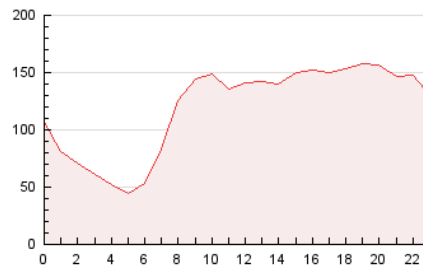

2. Secciones (Nacional e Internacional)

	PAGINAS	%
HOME	542.346	18.89 %
RESTO	2.329.386	81.11 %

3. Por día del mes (Nacional e Internacional)

Día	N. únicos	Visitas	Páginas	Día	N. únicos	Visitas	Páginas	Día	N. únicos	Visitas	Páginas
1	36.815	41.113	67.894	11	63.493	71.755	111.240	21	64.850	76.874	116.970
2	39.566	45.501	78.112	12	61.102	69.598	105.557	22	37.169	42.077	66.374
3	59.127	67.587	106.695	13	83.533	96.892	145.835	23	37.155	42.019	71.092
4	61.358	69.089	109.550	14	71.020	81.552	120.267	24	40.234	47.100	79.116
5	40.143	46.783	81.788	15	40.745	46.219	69.557	25	51.868	61.925	102.482
6	47.776	57.380	95.862	16	58.045	65.494	102.106	26	51.413	58.939	93.486
7	54.744	63.743	98.753	17	67.164	76.148	112.313	27	72.137	80.329	116.006
8	41.917	46.834	74.097	18	69.960	82.579	129.119	28	58.732	65.871	98.866
9	32.068	37.026	66.455	19	55.169	61.639	97.948	29	39.324	43.980	69.383
10	46.598	55.530	94.887	20	55.871	63.707	104.928	30	46.079	52.910	84.994

4. Gráficas (Nacional e Internacional)

4.1 Por día de la semana (promedio)

N. únicos / Visitas (x 100)

Páginas (x 100)

4.2 Por franja horaria (promedio)

Visitas (x 1000)

Páginas (x 1000)

4.3 Por meses