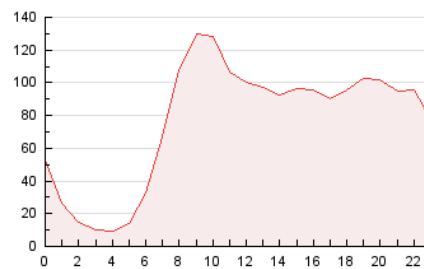

2. Secciones (Nacional)

	PAGINAS	%
HOME	414.448	22.54 %
RESTO	1.424.330	77.46 %

3. Por día del mes (Nacional)

Día	N. únicos	Visitas	Páginas	Día	N. únicos	Visitas	Páginas	Día	N. únicos	Visitas	Páginas
1	19.618	22.576	40.393	11	33.225	38.682	64.121	21	42.028	52.060	82.871
2	27.734	32.161	54.989	12	36.154	42.216	65.910	22	23.922	27.947	44.811
3	32.413	38.777	65.497	13	57.409	68.111	105.165	23	25.826	29.791	49.747
4	20.146	24.247	48.056	14	51.110	60.181	90.426	24	30.027	35.476	58.503
5	21.400	25.839	48.801	15	29.032	33.718	51.078	25	37.965	46.645	77.382
6	30.289	38.002	65.945	16	31.320	36.933	62.127	26	37.273	43.353	68.399
7	35.843	42.918	69.073	17	28.858	35.493	58.382	27	32.759	37.337	60.261
8	24.240	27.904	45.901	18	40.977	51.761	85.502	28	28.385	33.377	56.305
9	20.216	23.889	44.024	19	20.956	25.127	49.442	29	18.722	21.498	38.505
10	30.641	37.837	66.514	20	29.932	36.318	65.731	30	28.028	32.815	54.917

4. Gráficas (Nacional)

4.1 Por día de la semana (promedio)

N. únicos / Visitas (x 100)

Páginas (x 100)

4.2 Por franja horaria (promedio)

Visitas (x 1000)

Páginas (x 1000)

4.3 Por meses