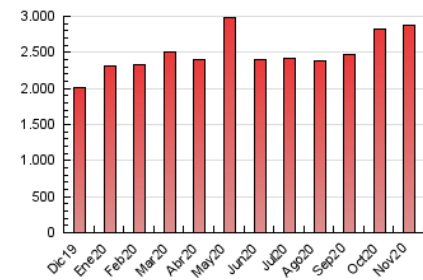

Páginas (x 1000)