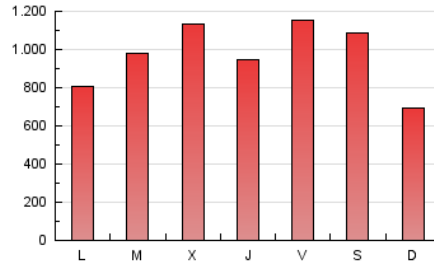

2. Secciones (Nacional e Internacional)

	PAGINAS	%
HOME	542.346	18.89 %
RESTO	2.329.386	81.11 %

3. Por día del mes (Nacional e Internacional)

Día	N. únicos	Visitas	Páginas	Día	N. únicos	Visitas	Páginas	Día	N. únicos	Visitas	Páginas
1	36.815	41.113	67.894	11	63.493	71.755	111.240	21	64.850	76.874	116.970
2	39.566	45.501	78.112	12	61.102	69.598	105.557	22	37.169	42.077	66.374
3	59.127	67.587	106.695	13	83.533	96.892	145.835	23	37.155	42.019	71.092
4	61.358	69.089	109.550	14	71.020	81.552	120.267	24	40.234	47.100	79.116
5	40.143	46.783	81.788	15	40.745	46.219	69.557	25	51.868	61.925	102.482
6	47.776	57.380	95.862	16	58.045	65.494	102.106	26	51.413	58.939	93.486
7	54.744	63.743	98.753	17	67.164	76.148	112.313	27	72.137	80.329	116.006
8	41.917	46.834	74.097	18	69.960	82.579	129.119	28	58.732	65.871	98.866
9	32.068	37.026	66.455	19	55.169	61.639	97.948	29	39.324	43.980	69.383
10	46.598	55.530	94.887	20	55.871	63.707	104.928	30	46.079	52.910	84.994

4. Gráficas (Nacional e Internacional)

4.1 Por día de la semana (promedio)

N. únicos / Visitas (x 100)

Páginas (x 100)

4.2 Por franja horaria (promedio)

Visitas (x 1000)

Páginas (x 1000)

4.3 Por meses