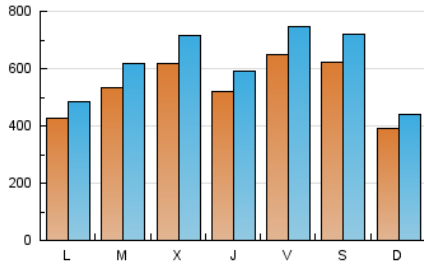

2. Secciones (Nacional e Internacional)

	PAGINAS	%
HOME	542.346	18.89 %
RESTO	2.329.386	81.11 %

3. Por día del mes (Nacional e Internacional)

Día	N. únicos	Visitas	Páginas	Día	N. únicos	Visitas	Páginas	Día	N. únicos	Visitas	Páginas
1	36.815	41.113	67.894	11	63.493	71.755	111.240	21	64.850	76.874	116.970
2	39.566	45.501	78.112	12	61.102	69.598	105.557	22	37.169	42.077	66.374
3	59.127	67.587	106.695	13	83.533	96.892	145.835	23	37.155	42.019	71.092
4	61.358	69.089	109.550	14	71.020	81.552	120.267	24	40.234	47.100	79.116
5	40.143	46.783	81.788	15	40.745	46.219	69.557	25	51.868	61.925	102.482
6	47.776	57.380	95.862	16	58.045	65.494	102.106	26	51.413	58.939	93.486
7	54.744	63.743	98.753	17	67.164	76.148	112.313	27	72.137	80.329	116.006
8	41.917	46.834	74.097	18	69.960	82.579	129.119	28	58.732	65.871	98.866
9	32.068	37.026	66.455	19	55.169	61.639	97.948	29	39.324	43.980	69.383
10	46.598	55.530	94.887	20	55.871	63.707	104.928	30	46.079	52.910	84.994

4. Gráficas (Nacional e Internacional)

4.1 Por día de la semana (promedio)

N. únicos / Visitas (x 100)

Páginas (x 100)

4.2 Por franja horaria (promedio)

Visitas (x 1000)

Páginas (x 1000)

4.3 Por meses