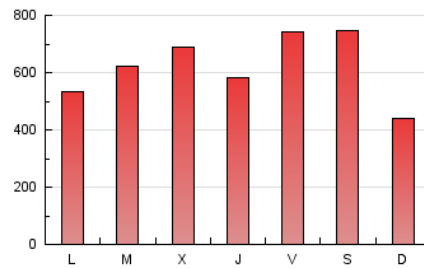

2. Secciones (Nacional)

	PAGINAS	%
HOME	414.448	22.54 %
RESTO	1.424.330	77.46 %

3. Por día del mes (Nacional)

Día	N. únicos	Visitas	Páginas	Día	N. únicos	Visitas	Páginas	Día	N. únicos	Visitas	Páginas
1	19.618	22.576	40.393	11	33.225	38.682	64.121	21	42.028	52.060	82.871
2	27.734	32.161	54.989	12	36.154	42.216	65.910	22	23.922	27.947	44.811
3	32.413	38.777	65.497	13	57.409	68.111	105.165	23	25.826	29.791	49.747
4	20.146	24.247	48.056	14	51.110	60.181	90.426	24	30.027	35.476	58.503
5	21.400	25.839	48.801	15	29.032	33.718	51.078	25	37.965	46.645	77.382
6	30.289	38.002	65.945	16	31.320	36.933	62.127	26	37.273	43.353	68.399
7	35.843	42.918	69.073	17	28.858	35.493	58.382	27	32.759	37.337	60.261
8	24.240	27.904	45.901	18	40.977	51.761	85.502	28	28.385	33.377	56.305
9	20.216	23.889	44.024	19	20.956	25.127	49.442	29	18.722	21.498	38.505
10	30.641	37.837	66.514	20	29.932	36.318	65.731	30	28.028	32.815	54.917

4. Gráficas (Nacional)

4.1 Por día de la semana (promedio)

N. únicos / Visitas (x 100)

Páginas (x 100)

4.2 Por franja horaria (promedio)

Visitas (x 1000)

Páginas (x 1000)

4.3 Por meses