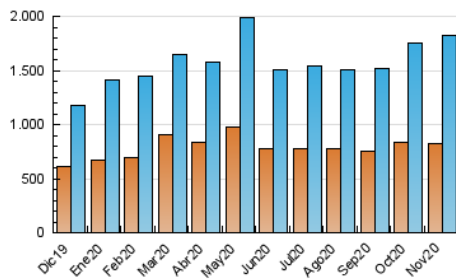

4.3 Por meses

N. únicos / Visitas (x 1000)