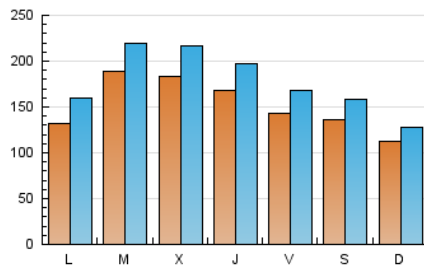

2. Secciones (Nacional e Internacional)

	PAGINAS	%
HOME	389.240	32.60 %
RESTO	804.852	67.40 %

3. Por día del mes (Nacional e Internacional)

Día	N. únicos	Visitas	Páginas	Día	N. únicos	Visitas	Páginas	Día	N. únicos	Visitas	Páginas
1	9.660	11.573	27.066	11	8.076	9.459	22.412	21	15.911	18.894	46.080
2	12.876	15.362	38.867	12	11.317	13.900	36.917	22	24.250	28.375	55.818
3	11.847	13.602	28.185	13	26.004	30.217	58.621	23	15.228	17.642	37.792
4	10.587	12.221	25.051	14	21.266	24.506	52.969	24	18.764	21.886	39.800
5	16.865	19.632	42.749	15	17.730	20.574	45.201	25	16.496	18.352	32.790
6	23.296	26.657	54.110	16	15.479	18.245	42.934	26	12.316	15.127	38.706
7	22.008	26.003	56.908	17	11.931	14.129	32.308	27	12.220	14.573	36.313
8	16.749	19.539	43.258	18	9.625	11.340	25.550	28	14.302	17.036	38.988
9	13.922	16.777	39.977	19	12.551	15.266	40.433	29	15.635	18.415	41.386
10	11.917	13.860	29.313	20	13.827	16.495	44.697	30	13.801	16.190	38.893

4. Gráficas (Nacional e Internacional)

4.1 Por día de la semana (promedio)

N. únicos / Visitas (x 100)

Páginas (x 100)

4.2 Por franja horaria (promedio)

Visitas (x 1000)

Páginas (x 1000)

4.3 Por meses