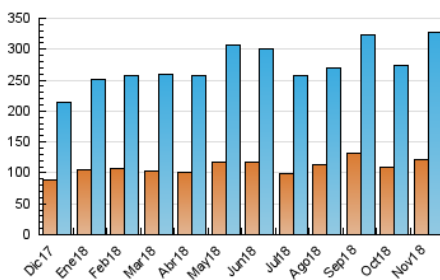

2. Secciones (Nacional)

	PAGINAS	%
HOME	279.041	36.62 %
RESTO	483.036	63.38 %

3. Por día del mes (Nacional)

Día	N. únicos	Visitas	Páginas	Día	N. únicos	Visitas	Páginas	Día	N. únicos	Visitas	Páginas
1	4.708	5.790	14.472	11	4.784	5.685	14.490	21	9.167	11.334	29.601
2	7.758	9.399	24.977	12	6.062	7.754	23.798	22	17.981	21.128	40.823
3	7.627	8.841	18.123	13	14.094	16.827	35.766	23	9.987	11.736	24.646
4	7.005	8.134	16.839	14	12.281	14.386	32.705	24	12.268	14.807	27.430
5	7.505	9.216	23.337	15	11.259	13.156	29.655	25	8.009	9.229	18.514
6	14.583	17.117	35.276	16	10.122	12.046	29.089	26	6.347	8.131	23.287
7	14.953	17.941	39.675	17	7.667	9.304	22.118	27	6.652	8.333	21.278
8	9.516	11.358	26.726	18	5.265	6.345	15.841	28	8.722	10.589	24.827
9	8.032	9.955	24.983	19	6.243	8.042	24.780	29	9.734	11.599	26.420
10	7.784	9.154	19.904	20	7.196	8.949	27.273	30	8.403	10.066	25.424

4. Gráficas (Nacional)

4.1 Por día de la semana (promedio)

N. únicos / Visitas (x 100)

Páginas (x 100)

4.2 Por franja horaria (promedio)

Visitas (x 1000)

Páginas (x 1000)

4.3 Por meses

N. únicos / Visitas (x 1000)

Páginas (x 1000)

5. Observaciones

Este Medio Electrónico de Comunicación ha sido medido por la herramienta Google Analytics de Google

6. Definiciones básicas (Para más información ver Normas Técnicas para el Control de los Medios Electrónicos de Comunicación)

Visita:

Una secuencia ininterrumpida de páginas servidas a un usuario válido. Si dicho usuario no realiza peticiones de páginas en un periodo de tiempo (30 min) la siguiente petición constituirá el inicio de una nueva visita.