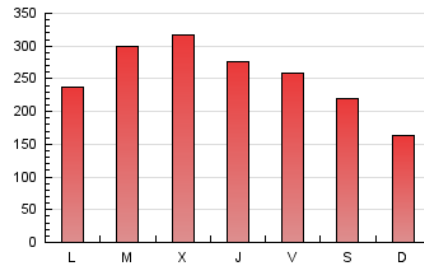

2. Secciones (Nacional)

	PAGINAS	%
HOME	279.041	36.62 %
RESTO	483.036	63.38 %

3. Por día del mes (Nacional)

Día	N. únicos	Visitas	Páginas	Día	N. únicos	Visitas	Páginas	Día	N. únicos	Visitas	Páginas
1	4.708	5.790	14.472	11	4.784	5.685	14.490	21	9.167	11.334	29.601
2	7.758	9.399	24.977	12	6.062	7.754	23.798	22	17.981	21.128	40.823
3	7.627	8.841	18.123	13	14.094	16.827	35.766	23	9.987	11.736	24.646
4	7.005	8.134	16.839	14	12.281	14.386	32.705	24	12.268	14.807	27.430
5	7.505	9.216	23.337	15	11.259	13.156	29.655	25	8.009	9.229	18.514
6	14.583	17.117	35.276	16	10.122	12.046	29.089	26	6.347	8.131	23.287
7	14.953	17.941	39.675	17	7.667	9.304	22.118	27	6.652	8.333	21.278
8	9.516	11.358	26.726	18	5.265	6.345	15.841	28	8.722	10.589	24.827
9	8.032	9.955	24.983	19	6.243	8.042	24.780	29	9.734	11.599	26.420
10	7.784	9.154	19.904	20	7.196	8.949	27.273	30	8.403	10.066	25.424

4. Gráficas (Nacional)

4.1 Por día de la semana (promedio)

N. únicos / Visitas (x 100)

Páginas (x 100)

4.2 Por franja horaria (promedio)

Visitas (x 1000)

Páginas (x 1000)

4.3 Por meses