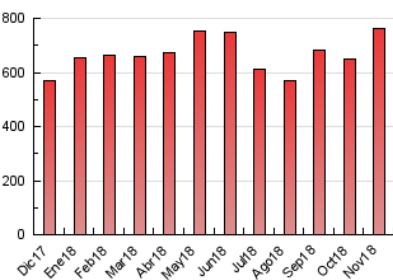

2. Secciones (Nacional)

	PAGINAS	%
HOME	279.041	36.62 %
RESTO	483.036	63.38 %

3. Por día del mes (Nacional)

Día	N. únicos	Visitas	Páginas	Día	N. únicos	Visitas	Páginas	Día	N. únicos	Visitas	Páginas
1	4.708	5.790	14.472	11	4.784	5.685	14.490	21	9.167	11.334	29.601
2	7.758	9.399	24.977	12	6.062	7.754	23.798	22	17.981	21.128	40.823
3	7.627	8.841	18.123	13	14.094	16.827	35.766	23	9.987	11.736	24.646
4	7.005	8.134	16.839	14	12.281	14.386	32.705	24	12.268	14.807	27.430
5	7.505	9.216	23.337	15	11.259	13.156	29.655	25	8.009	9.229	18.514
6	14.583	17.117	35.276	16	10.122	12.046	29.089	26	6.347	8.131	23.287
7	14.953	17.941	39.675	17	7.667	9.304	22.118	27	6.652	8.333	21.278
8	9.516	11.358	26.726	18	5.265	6.345	15.841	28	8.722	10.589	24.827
9	8.032	9.955	24.983	19	6.243	8.042	24.780	29	9.734	11.599	26.420
10	7.784	9.154	19.904	20	7.196	8.949	27.273	30	8.403	10.066	25.424

4. Gráficas (Nacional)

4.1 Por día de la semana (promedio)

N. únicos / Visitas (x 100)

Páginas (x 100)

4.2 Por franja horaria (promedio)

Visitas (x 1000)

Páginas (x 1000)

4.3 Por meses

N. únicos / Visitas (x 1000)

Páginas (x 1000)

5. Observaciones

Este Medio Electrónico de Comunicación ha sido medido por la herramienta Google Analytics de Google

6. Definiciones básicas (Para más información ver Normas Técnicas para el Control de los Medios Electrónicos de Comunicación)

Visita:

Una secuencia ininterrumpida de páginas servidas a un usuario válido. Si dicho usuario no realiza peticiones de páginas en un periodo de tiempo (30 min) la siguiente petición constituirá el inicio de una nueva visita.