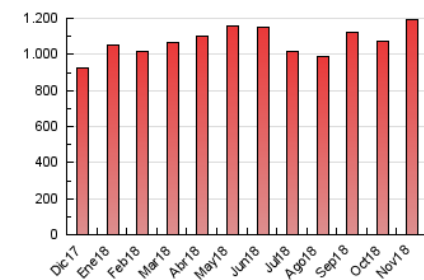

Páginas (x 1000)