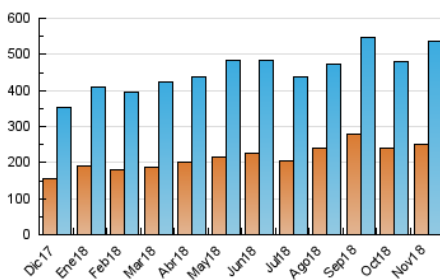

4.3 Por meses

N. únicos / Visitas (x 1000)