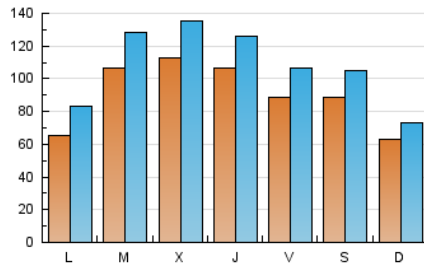

2. Secciones (Nacional)

	PAGINAS	%
HOME	279.041	36.62 %
RESTO	483.036	63.38 %

3. Por día del mes (Nacional)

Día	N. únicos	Visitas	Páginas	Día	N. únicos	Visitas	Páginas	Día	N. únicos	Visitas	Páginas
1	4.708	5.790	14.472	11	4.784	5.685	14.490	21	9.167	11.334	29.601
2	7.758	9.399	24.977	12	6.062	7.754	23.798	22	17.981	21.128	40.823
3	7.627	8.841	18.123	13	14.094	16.827	35.766	23	9.987	11.736	24.646
4	7.005	8.134	16.839	14	12.281	14.386	32.705	24	12.268	14.807	27.430
5	7.505	9.216	23.337	15	11.259	13.156	29.655	25	8.009	9.229	18.514
6	14.583	17.117	35.276	16	10.122	12.046	29.089	26	6.347	8.131	23.287
7	14.953	17.941	39.675	17	7.667	9.304	22.118	27	6.652	8.333	21.278
8	9.516	11.358	26.726	18	5.265	6.345	15.841	28	8.722	10.589	24.827
9	8.032	9.955	24.983	19	6.243	8.042	24.780	29	9.734	11.599	26.420
10	7.784	9.154	19.904	20	7.196	8.949	27.273	30	8.403	10.066	25.424

4. Gráficas (Nacional)

4.1 Por día de la semana (promedio)

N. únicos / Visitas (x 100)

Páginas (x 100)

4.2 Por franja horaria (promedio)

Visitas (x 1000)

Páginas (x 1000)

4.3 Por meses