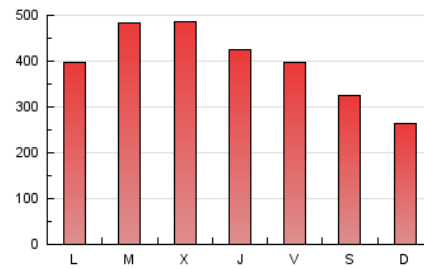

2. Secciones (Nacional e Internacional)

	PAGINAS	%
HOME	389.240	32.60 %
RESTO	804.852	67.40 %

3. Por día del mes (Nacional e Internacional)

Día	N. únicos	Visitas	Páginas	Día	N. únicos	Visitas	Páginas	Día	N. únicos	Visitas	Páginas
1	9.660	11.573	27.066	11	8.076	9.459	22.412	21	15.911	18.894	46.080
2	12.876	15.362	38.867	12	11.317	13.900	36.917	22	24.250	28.375	55.818
3	11.847	13.602	28.185	13	26.004	30.217	58.621	23	15.228	17.642	37.792
4	10.587	12.221	25.051	14	21.266	24.506	52.969	24	18.764	21.886	39.800
5	16.865	19.632	42.749	15	17.730	20.574	45.201	25	16.496	18.352	32.790
6	23.296	26.657	54.110	16	15.479	18.245	42.934	26	12.316	15.127	38.706
7	22.008	26.003	56.908	17	11.931	14.129	32.308	27	12.220	14.573	36.313
8	16.749	19.539	43.258	18	9.625	11.340	25.550	28	14.302	17.036	38.988
9	13.922	16.777	39.977	19	12.551	15.266	40.433	29	15.635	18.415	41.386
10	11.917	13.860	29.313	20	13.827	16.495	44.697	30	13.801	16.190	38.893

4. Gráficas (Nacional e Internacional)

4.1 Por día de la semana (promedio)

N. únicos / Visitas (x 100)

Páginas (x 100)

4.2 Por franja horaria (promedio)

Visitas (x 1000)

Páginas (x 1000)

4.3 Por meses