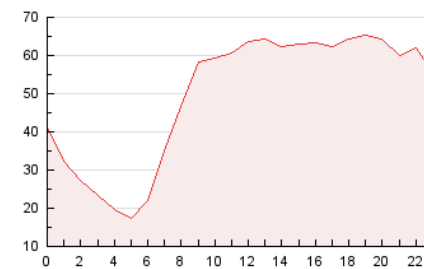

2. Secciones (Nacional e Internacional)

	PAGINAS	%
HOME	389.240	32.60 %
RESTO	804.852	67.40 %

3. Por día del mes (Nacional e Internacional)

Día	N. únicos	Visitas	Páginas	Día	N. únicos	Visitas	Páginas	Día	N. únicos	Visitas	Páginas
1	9.660	11.573	27.066	11	8.076	9.459	22.412	21	15.911	18.894	46.080
2	12.876	15.362	38.867	12	11.317	13.900	36.917	22	24.250	28.375	55.818
3	11.847	13.602	28.185	13	26.004	30.217	58.621	23	15.228	17.642	37.792
4	10.587	12.221	25.051	14	21.266	24.506	52.969	24	18.764	21.886	39.800
5	16.865	19.632	42.749	15	17.730	20.574	45.201	25	16.496	18.352	32.790
6	23.296	26.657	54.110	16	15.479	18.245	42.934	26	12.316	15.127	38.706
7	22.008	26.003	56.908	17	11.931	14.129	32.308	27	12.220	14.573	36.313
8	16.749	19.539	43.258	18	9.625	11.340	25.550	28	14.302	17.036	38.988
9	13.922	16.777	39.977	19	12.551	15.266	40.433	29	15.635	18.415	41.386
10	11.917	13.860	29.313	20	13.827	16.495	44.697	30	13.801	16.190	38.893

4. Gráficas (Nacional e Internacional)

4.1 Por día de la semana (promedio)

N. únicos / Visitas (x 100)

Páginas (x 100)

4.2 Por franja horaria (promedio)

Visitas (x 1000)

Páginas (x 1000)

4.3 Por meses