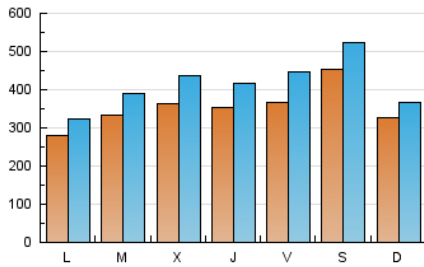

4. Gráficas (Nacional)

4.1 Por día de la semana (promedio)

N. únicos / Visitas (x 100)