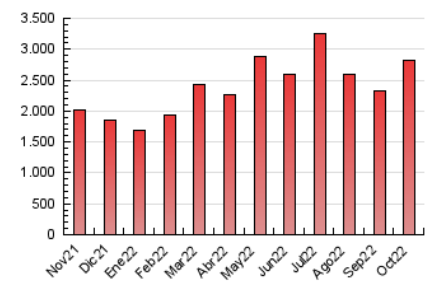

### 3. Por día del mes (Nacional e Internacional)

Día	N. únicos	Visitas	Páginas	Día	N. únicos	Visitas	Páginas	Día	N. únicos	Visitas	Páginas
1	67.522	74.766	100.094	11	55.968	63.175	94.137	21	46.018	54.845	87.533
2	34.583	38.641	56.165	12	42.353	47.314	70.649	22	63.010	72.085	104.155
3	33.879	38.781	63.482	13	81.996	93.614	135.876	23	38.855	43.190	64.550
4	39.005	44.768	69.032	14	69.555	79.727	111.859	24	52.865	60.673	90.821
5	46.358	53.810	82.646	15	66.648	75.151	103.796	25	66.763	75.746	109.345
6	51.127	57.427	87.783	16	45.496	50.274	69.314	26	70.623	84.160	126.009
7	44.579	50.548	77.633	17	31.516	36.036	58.995	27	52.418	60.790	94.271
8	46.605	51.936	73.155	18	47.238	56.057	88.810	28	72.972	87.148	126.416
9	64.683	69.912	91.650	19	48.862	57.264	90.227	29	105.033	119.204	158.210
10	61.182	65.695	92.304	20	43.660	50.808	82.563	30	61.815	68.963	95.567
								31	39.451	45.193	72.160

##### 4.1 Por día de la semana (promedio)

N. únicos / Visitas (x 100)

Páginas (x 100)

##### 4.2 Por franja horaria (promedio)

Visitas (x 1000)

Páginas (x 1000)

##### 4.3 Por meses

N. únicos / Visitas (x 1000)

Páginas (x 1000)