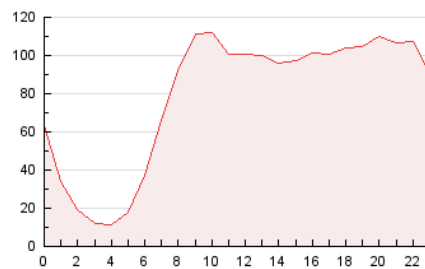

#### 3. Por día del mes (Nacional)

Día	N. únicos	Visitas	Páginas	Día	N. únicos	Visitas	Páginas	Día	N. únicos	Visitas	Páginas
1	38.955	44.170	60.840	11	35.233	40.910	61.688	21	34.778	41.730	66.372
2	23.680	26.602	39.259	12	28.338	32.345	47.496	22	42.300	49.718	73.517
3	21.749	25.428	42.521	13	39.777	48.109	72.190	23	23.518	26.856	41.338
4	28.034	32.430	49.386	14	37.730	46.054	65.199	24	38.629	44.817	65.079
5	36.315	42.229	63.194	15	34.301	40.557	57.420	25	41.422	48.257	69.705
6	33.102	37.765	58.052	16	26.903	30.286	42.004	26	48.552	60.195	91.196
7	22.154	26.375	42.387	17	20.656	23.891	38.976	27	37.622	44.531	68.746
8	26.873	31.077	44.312	18	28.201	35.068	57.656	28	52.058	63.935	92.965
9	42.384	46.515	60.175	19	32.347	39.559	63.060	29	83.639	95.861	126.669
10	33.244	37.288	53.556	20	30.790	36.813	60.109	30	46.915	52.618	71.965
								31	25.983	30.288	48.908

### 4.1 Por día de la semana (promedio)

N. únicos / Visitas (x 100)

Páginas (x 100)

### 4.2 Por franja horaria (promedio)

Visitas\_ (x 1000)

Páginas (x 1000)