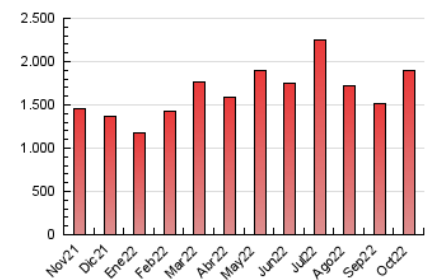

#### 3. Por día del mes (Nacional)

Día	N. únicos	Visitas	Páginas	Día	N. únicos	Visitas	Páginas	Día	N. únicos	Visitas	Páginas
1	38.955	44.170	60.840	11	35.233	40.910	61.688	21	34.778	41.730	66.372
2	23.680	26.602	39.259	12	28.338	32.345	47.496	22	42.300	49.718	73.517
3	21.749	25.428	42.521	13	39.777	48.109	72.190	23	23.518	26.856	41.338
4	28.034	32.430	49.386	14	37.730	46.054	65.199	24	38.629	44.817	65.079
5	36.315	42.229	63.194	15	34.301	40.557	57.420	25	41.422	48.257	69.705
6	33.102	37.765	58.052	16	26.903	30.286	42.004	26	48.552	60.195	91.196
7	22.154	26.375	42.387	17	20.656	23.891	38.976	27	37.622	44.531	68.746
8	26.873	31.077	44.312	18	28.201	35.068	57.656	28	52.058	63.935	92.965
9	42.384	46.515	60.175	19	32.347	39.559	63.060	29	83.639	95.861	126.669
10	33.244	37.288	53.556	20	30.790	36.813	60.109	30	46.915	52.618	71.965
								31	25.983	30.288	48.908

### 4.1 Por día de la semana (promedio)

N. únicos / Visitas (x 100)

Páginas (x 100)

### 4.2 Por franja horaria (promedio)

Visitas\_ (x 1000)

Páginas (x 1000)

### 4.3 Por meses

N. únicos / Visitas (x 1000)

Páginas (x 1000)