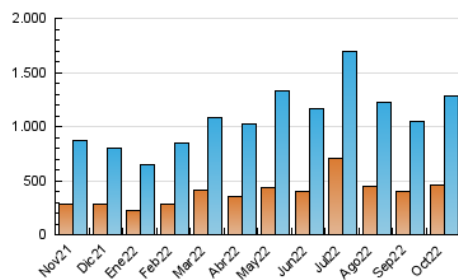

#### 3. Por día del mes (Nacional)

Día	N. únicos	Visitas	Páginas	Día	N. únicos	Visitas	Páginas	Día	N. únicos	Visitas	Páginas
1	38.955	44.170	60.840	11	35.233	40.910	61.688	21	34.778	41.730	66.372
2	23.680	26.602	39.259	12	28.338	32.345	47.496	22	42.300	49.718	73.517
3	21.749	25.428	42.521	13	39.777	48.109	72.190	23	23.518	26.856	41.338
4	28.034	32.430	49.386	14	37.730	46.054	65.199	24	38.629	44.817	65.079
5	36.315	42.229	63.194	15	34.301	40.557	57.420	25	41.422	48.257	69.705
6	33.102	37.765	58.052	16	26.903	30.286	42.004	26	48.552	60.195	91.196
7	22.154	26.375	42.387	17	20.656	23.891	38.976	27	37.622	44.531	68.746
8	26.873	31.077	44.312	18	28.201	35.068	57.656	28	52.058	63.935	92.965
9	42.384	46.515	60.175	19	32.347	39.559	63.060	29	83.639	95.861	126.669
10	33.244	37.288	53.556	20	30.790	36.813	60.109	30	46.915	52.618	71.965
								31	25.983	30.288	48.908

### 4.1 Por día de la semana (promedio)

N. únicos / Visitas (x 100)

Páginas (x 100)

### 4.2 Por franja horaria (promedio)

Visitas\_ (x 1000)

Páginas (x 1000)

### 4.3 Por meses

N. únicos / Visitas (x 1000)

Páginas (x 1000)