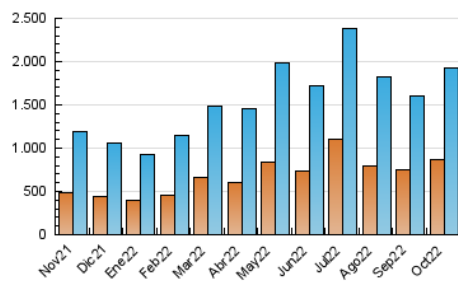

### 3. Por día del mes (Nacional e Internacional)

Día	N. únicos	Visitas	Páginas	Día	N. únicos	Visitas	Páginas	Día	N. únicos	Visitas	Páginas
1	67.522	74.766	100.094	11	55.968	63.175	94.137	21	46.018	54.845	87.533
2	34.583	38.641	56.165	12	42.353	47.314	70.649	22	63.010	72.085	104.155
3	33.879	38.781	63.482	13	81.996	93.614	135.876	23	38.855	43.190	64.550
4	39.005	44.768	69.032	14	69.555	79.727	111.859	24	52.865	60.673	90.821
5	46.358	53.810	82.646	15	66.648	75.151	103.796	25	66.763	75.746	109.345
6	51.127	57.427	87.783	16	45.496	50.274	69.314	26	70.623	84.160	126.009
7	44.579	50.548	77.633	17	31.516	36.036	58.995	27	52.418	60.790	94.271
8	46.605	51.936	73.155	18	47.238	56.057	88.810	28	72.972	87.148	126.416
9	64.683	69.912	91.650	19	48.862	57.264	90.227	29	105.033	119.204	158.210
10	61.182	65.695	92.304	20	43.660	50.808	82.563	30	61.815	68.963	95.567
								31	39.451	45.193	72.160

##### 4.1 Por día de la semana (promedio)

N. únicos / Visitas (x 100)

Páginas (x 100)

##### 4.2 Por franja horaria (promedio)

Visitas (x 1000)

Páginas (x 1000)

##### 4.3 Por meses

N. únicos / Visitas (x 1000)

Páginas (x 1000)