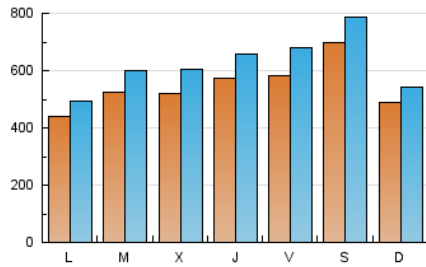

4. Gráficas (Nacional e Internacional)

4.1 Por día de la semana (promedio)

N. únicos / Visitas (x 100)