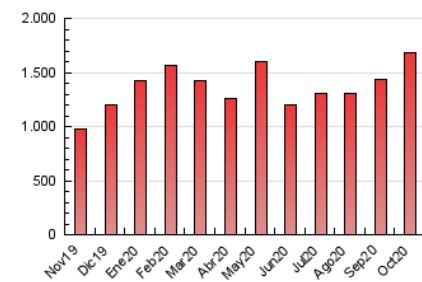

#### 3. Por día del mes (Nacional)

Día	N. únicos	Visitas	Páginas	Día	N. únicos	Visitas	Páginas	Día	N. únicos	Visitas	Páginas
1	32.996	36.797	56.681	11	37.905	43.322	64.727	21	19.807	24.204	51.966
2	28.165	31.689	50.112	12	25.787	30.109	50.583	22	24.509	30.444	59.476
3	23.490	26.627	42.542	13	17.408	20.683	42.795	23	18.200	21.796	44.040
4	14.631	16.924	29.321	14	27.572	34.343	62.916	24	14.736	17.651	35.077
5	20.919	24.651	42.142	15	27.553	32.710	57.676	25	25.066	29.226	47.275
6	23.230	28.436	48.321	16	33.294	39.484	64.648	26	16.782	19.612	36.020
7	16.613	19.795	39.470	17	38.562	43.883	66.954	27	31.714	36.552	61.233
8	24.896	30.449	58.745	18	25.070	28.396	45.898	28	39.119	46.718	78.736
9	35.374	41.498	65.612	19	26.753	31.421	57.491	29	31.464	37.603	61.099
10	31.925	35.773	53.852	20	19.963	23.952	48.455	30	33.228	41.783	76.826
								31	35.783	44.599	79.472

4. Gráficas (Nacional)

4.1 Por día de la semana (promedio)

N. únicos / Visitas (x 100)

Páginas (x 100)

4.2 Por franja horaria (promedio)

Visitas (x 1000)

Páginas (x 1000)

4.3 Por meses

N. únicos / Visitas (x 1000)

Páginas (x 1000)