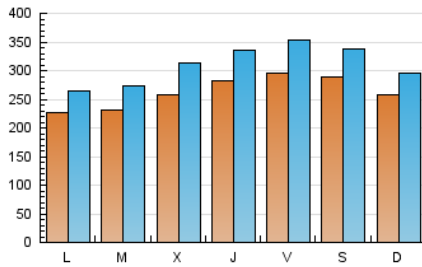

4. Gráficas (Nacional)

4.1 Por día de la semana (promedio)

N. únicos / Visitas (x 100)