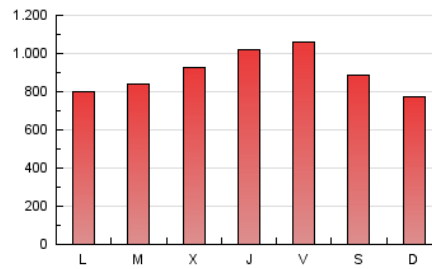

### 1. Cifras totales y promedios (Nacional e Internacional)

MES - AÑO	NAVEGADORES UNICOS	VISITAS	PAGINAS
Octubre - 2020	830.032	1.747.128	2.819.086
<b>PROMEDIO DIARIO</b>	<b>49.522</b>	<b>56.359</b>	<b>90.938</b>
<b>PROMEDIO LUNES-VIERNES</b>	50.063	57.262	93.927
<b>PROMEDIO SABADO-DOMINGO</b>	48.200	54.152	83.633
<b>PAGINAS / VISITAS</b>	1,61		
<b>DURACION MEDIA VISITAS</b>	0:02:01		
<b>DURACION MEDIA PAGINAS</b>	0:03:18		

### 3. Por día del mes (Nacional e Internacional)

Día	N. únicos	Visitas	Páginas	Día	N. únicos	Visitas	Páginas	Día	N. únicos	Visitas	Páginas
1	66.323	72.814	108.094	11	51.188	57.638	86.823	21	41.578	48.704	91.403
2	56.942	63.432	96.566	12	45.354	51.270	82.329	22	49.537	58.016	101.201
3	43.311	47.787	72.844	13	36.800	41.954	75.422	23	46.811	53.574	90.716
4	26.632	30.068	49.636	14	51.383	59.993	100.386	24	33.623	38.467	66.379
5	32.418	37.873	65.523	15	64.320	73.254	113.297	25	58.491	65.329	96.050
6	38.113	45.383	75.041	16	66.565	75.235	113.607	26	43.441	48.223	76.385
7	32.724	37.612	69.151	17	53.267	59.767	90.776	27	55.987	62.558	98.388
8	47.837	55.371	96.703	18	46.472	51.393	77.455	28	56.636	66.024	108.445
9	66.095	75.177	112.257	19	51.514	58.291	96.642	29	49.166	56.644	90.601
10	53.995	59.291	87.577	20	42.300	48.495	86.787	30	59.541	69.859	117.443
								31	66.823	77.632	125.159

4. Gráficas (Nacional e Internacional)

4.1 Por día de la semana (promedio)

N. únicos / Visitas (x 100)

Páginas (x 100)

4.2 Por franja horaria (promedio)

Visitas (x 1000)

Páginas (x 1000)

4.3 Por meses