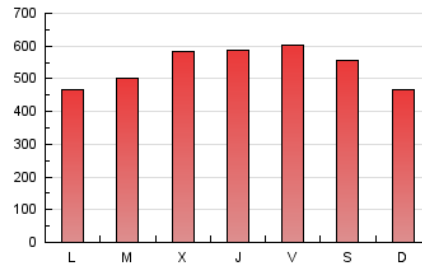

#### 3. Por día del mes (Nacional)

Día	N. únicos	Visitas	Páginas	Día	N. únicos	Visitas	Páginas	Día	N. únicos	Visitas	Páginas
1	32.996	36.797	56.681	11	37.905	43.322	64.727	21	19.807	24.204	51.966
2	28.165	31.689	50.112	12	25.787	30.109	50.583	22	24.509	30.444	59.476
3	23.490	26.627	42.542	13	17.408	20.683	42.795	23	18.200	21.796	44.040
4	14.631	16.924	29.321	14	27.572	34.343	62.916	24	14.736	17.651	35.077
5	20.919	24.651	42.142	15	27.553	32.710	57.676	25	25.066	29.226	47.275
6	23.230	28.436	48.321	16	33.294	39.484	64.648	26	16.782	19.612	36.020
7	16.613	19.795	39.470	17	38.562	43.883	66.954	27	31.714	36.552	61.233
8	24.896	30.449	58.745	18	25.070	28.396	45.898	28	39.119	46.718	78.736
9	35.374	41.498	65.612	19	26.753	31.421	57.491	29	31.464	37.603	61.099
10	31.925	35.773	53.852	20	19.963	23.952	48.455	30	33.228	41.783	76.826
								31	35.783	44.599	79.472

4. Gráficas (Nacional)

4.1 Por día de la semana (promedio)

N. únicos / Visitas (x 100)

Páginas (x 100)

4.2 Por franja horaria (promedio)

Visitas (x 1000)

Páginas (x 1000)

4.3 Por meses