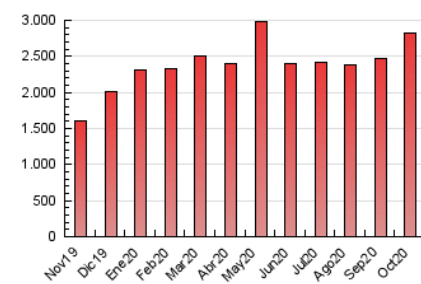

### 1. Cifras totales y promedios (Nacional e Internacional)

MES - AÑO	NAVEGADORES UNICOS	VISITAS	PAGINAS
Octubre - 2020	830.032	1.747.128	2.819.086
<b>PROMEDIO DIARIO</b>	<b>49.522</b>	<b>56.359</b>	<b>90.938</b>
<b>PROMEDIO LUNES-VIERNES</b>	50.063	57.262	93.927
<b>PROMEDIO SABADO-DOMINGO</b>	48.200	54.152	83.633
<b>PAGINAS / VISITAS</b>	1,61		
<b>DURACION MEDIA VISITAS</b>	0:02:01		
<b>DURACION MEDIA PAGINAS</b>	0:03:18		

### 3. Por día del mes (Nacional e Internacional)

Día	N. únicos	Visitas	Páginas	Día	N. únicos	Visitas	Páginas	Día	N. únicos	Visitas	Páginas
1	66.323	72.814	108.094	11	51.188	57.638	86.823	21	41.578	48.704	91.403
2	56.942	63.432	96.566	12	45.354	51.270	82.329	22	49.537	58.016	101.201
3	43.311	47.787	72.844	13	36.800	41.954	75.422	23	46.811	53.574	90.716
4	26.632	30.068	49.636	14	51.383	59.993	100.386	24	33.623	38.467	66.379
5	32.418	37.873	65.523	15	64.320	73.254	113.297	25	58.491	65.329	96.050
6	38.113	45.383	75.041	16	66.565	75.235	113.607	26	43.441	48.223	76.385
7	32.724	37.612	69.151	17	53.267	59.767	90.776	27	55.987	62.558	98.388
8	47.837	55.371	96.703	18	46.472	51.393	77.455	28	56.636	66.024	108.445
9	66.095	75.177	112.257	19	51.514	58.291	96.642	29	49.166	56.644	90.601
10	53.995	59.291	87.577	20	42.300	48.495	86.787	30	59.541	69.859	117.443
								31	66.823	77.632	125.159

4. Gráficas (Nacional e Internacional)

4.1 Por día de la semana (promedio)

N. únicos / Visitas (x 100)

Páginas (x 100)

4.2 Por franja horaria (promedio)

Visitas (x 1000)

Páginas (x 1000)

4.3 Por meses

N. únicos / Visitas (x 1000)

Páginas (x 1000)