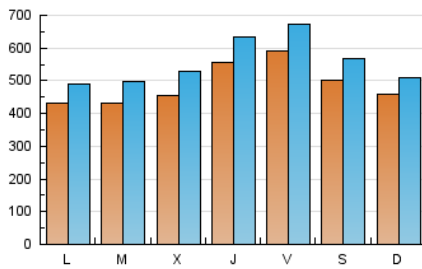

4. Gráficas (Nacional e Internacional)

4.1 Por día de la semana (promedio)

N. únicos / Visitas (x 100)