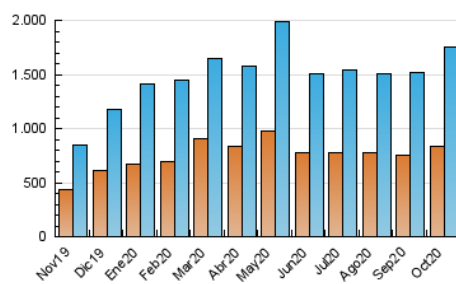

### 1. Cifras totales y promedios (Nacional e Internacional)

MES - AÑO	NAVEGADORES UNICOS	VISITAS	PAGINAS
Octubre - 2020	830.032	1.747.128	2.819.086
<b>PROMEDIO DIARIO</b>	<b>49.522</b>	<b>56.359</b>	<b>90.938</b>
<b>PROMEDIO LUNES-VIERNES</b>	50.063	57.262	93.927
<b>PROMEDIO SABADO-DOMINGO</b>	48.200	54.152	83.633
<b>PAGINAS / VISITAS</b>	1,61		
<b>DURACION MEDIA VISITAS</b>	0:02:01		
<b>DURACION MEDIA PAGINAS</b>	0:03:18		

### 3. Por día del mes (Nacional e Internacional)

Día	N. únicos	Visitas	Páginas	Día	N. únicos	Visitas	Páginas	Día	N. únicos	Visitas	Páginas
1	66.323	72.814	108.094	11	51.188	57.638	86.823	21	41.578	48.704	91.403
2	56.942	63.432	96.566	12	45.354	51.270	82.329	22	49.537	58.016	101.201
3	43.311	47.787	72.844	13	36.800	41.954	75.422	23	46.811	53.574	90.716
4	26.632	30.068	49.636	14	51.383	59.993	100.386	24	33.623	38.467	66.379
5	32.418	37.873	65.523	15	64.320	73.254	113.297	25	58.491	65.329	96.050
6	38.113	45.383	75.041	16	66.565	75.235	113.607	26	43.441	48.223	76.385
7	32.724	37.612	69.151	17	53.267	59.767	90.776	27	55.987	62.558	98.388
8	47.837	55.371	96.703	18	46.472	51.393	77.455	28	56.636	66.024	108.445
9	66.095	75.177	112.257	19	51.514	58.291	96.642	29	49.166	56.644	90.601
10	53.995	59.291	87.577	20	42.300	48.495	86.787	30	59.541	69.859	117.443
								31	66.823	77.632	125.159

4. Gráficas (Nacional e Internacional)

4.1 Por día de la semana (promedio)

N. únicos / Visitas (x 100)

Páginas (x 100)

4.2 Por franja horaria (promedio)

Visitas (x 1000)

Páginas (x 1000)

4.3 Por meses

N. únicos / Visitas (x 1000)

Páginas (x 1000)