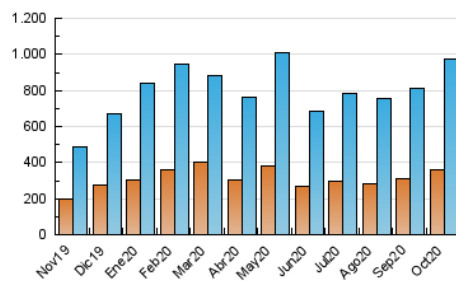

#### 3. Por día del mes (Nacional)

Día	N. únicos	Visitas	Páginas	Día	N. únicos	Visitas	Páginas	Día	N. únicos	Visitas	Páginas
1	32.996	36.797	56.681	11	37.905	43.322	64.727	21	19.807	24.204	51.966
2	28.165	31.689	50.112	12	25.787	30.109	50.583	22	24.509	30.444	59.476
3	23.490	26.627	42.542	13	17.408	20.683	42.795	23	18.200	21.796	44.040
4	14.631	16.924	29.321	14	27.572	34.343	62.916	24	14.736	17.651	35.077
5	20.919	24.651	42.142	15	27.553	32.710	57.676	25	25.066	29.226	47.275
6	23.230	28.436	48.321	16	33.294	39.484	64.648	26	16.782	19.612	36.020
7	16.613	19.795	39.470	17	38.562	43.883	66.954	27	31.714	36.552	61.233
8	24.896	30.449	58.745	18	25.070	28.396	45.898	28	39.119	46.718	78.736
9	35.374	41.498	65.612	19	26.753	31.421	57.491	29	31.464	37.603	61.099
10	31.925	35.773	53.852	20	19.963	23.952	48.455	30	33.228	41.783	76.826
								31	35.783	44.599	79.472

4. Gráficas (Nacional)

4.1 Por día de la semana (promedio)

N. únicos / Visitas (x 100)

Páginas (x 100)

4.2 Por franja horaria (promedio)

Visitas (x 1000)

Páginas (x 1000)

4.3 Por meses

N. únicos / Visitas (x 1000)

Páginas (x 1000)