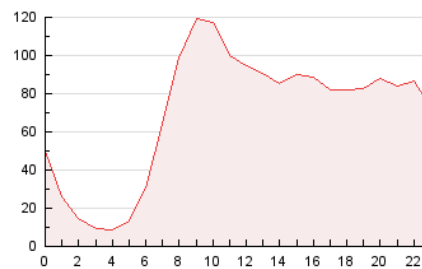

#### 3. Por día del mes (Nacional)

Día	N. únicos	Visitas	Páginas	Día	N. únicos	Visitas	Páginas	Día	N. únicos	Visitas	Páginas
1	32.996	36.797	56.681	11	37.905	43.322	64.727	21	19.807	24.204	51.966
2	28.165	31.689	50.112	12	25.787	30.109	50.583	22	24.509	30.444	59.476
3	23.490	26.627	42.542	13	17.408	20.683	42.795	23	18.200	21.796	44.040
4	14.631	16.924	29.321	14	27.572	34.343	62.916	24	14.736	17.651	35.077
5	20.919	24.651	42.142	15	27.553	32.710	57.676	25	25.066	29.226	47.275
6	23.230	28.436	48.321	16	33.294	39.484	64.648	26	16.782	19.612	36.020
7	16.613	19.795	39.470	17	38.562	43.883	66.954	27	31.714	36.552	61.233
8	24.896	30.449	58.745	18	25.070	28.396	45.898	28	39.119	46.718	78.736
9	35.374	41.498	65.612	19	26.753	31.421	57.491	29	31.464	37.603	61.099
10	31.925	35.773	53.852	20	19.963	23.952	48.455	30	33.228	41.783	76.826
								31	35.783	44.599	79.472

4. Gráficas (Nacional)

4.1 Por día de la semana (promedio)

N. únicos / Visitas (x 100)

Páginas (x 100)

4.2 Por franja horaria (promedio)

Visitas (x 1000)

Páginas (x 1000)

4.3 Por meses