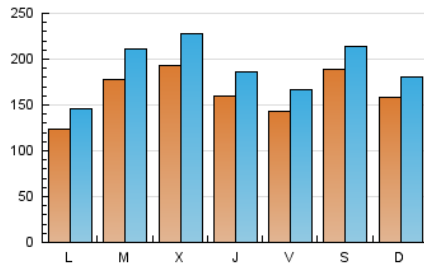

4. Gráficas (Nacional)

4.1 Por día de la semana (promedio)

N. únicos / Visitas (x 100)