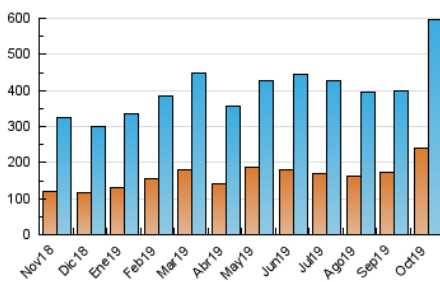

#### 3. Por día del mes (Nacional)

Día	N. únicos	Visitas	Páginas	Día	N. únicos	Visitas	Páginas	Día	N. únicos	Visitas	Páginas
1	21.184	25.757	48.215	11	23.807	27.305	47.552	21	8.789	10.618	28.789
2	17.340	20.333	39.640	12	15.275	17.292	28.977	22	19.625	22.800	41.910
3	17.162	19.740	36.313	13	12.823	14.424	24.532	23	25.212	30.254	54.094
4	11.411	13.502	30.035	14	11.421	13.371	26.701	24	16.418	19.116	39.372
5	38.213	42.878	60.100	15	19.281	22.429	41.160	25	12.555	14.767	32.356
6	20.678	22.866	36.893	16	16.902	19.489	35.535	26	10.414	11.982	25.406
7	16.903	19.650	44.163	17	9.568	11.526	26.192	27	14.358	17.127	30.352
8	15.224	18.370	42.175	18	9.271	11.139	29.039	28	12.247	14.580	30.368
9	17.000	20.601	43.740	19	11.540	13.507	27.540	29	13.888	16.182	31.033
10	19.846	22.812	39.974	20	15.576	17.767	29.602	30	20.051	22.915	43.274
								31	16.783	19.660	38.953

##### 4.1 Por día de la semana (promedio)

N. únicos / Visitas (x 100)

Páginas (x 100)

##### 4.2 Por franja horaria (promedio)

Visitas (x 1000)

Páginas (x 1000)

##### 4.3 Por meses

N. únicos / Visitas (x 1000)

Páginas (x 1000)