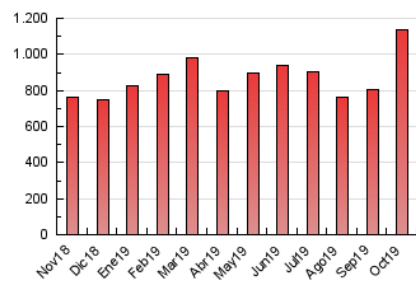

#### 3. Por día del mes (Nacional)

Día	N. únicos	Visitas	Páginas	Día	N. únicos	Visitas	Páginas	Día	N. únicos	Visitas	Páginas
1	21.184	25.757	48.215	11	23.807	27.305	47.552	21	8.789	10.618	28.789
2	17.340	20.333	39.640	12	15.275	17.292	28.977	22	19.625	22.800	41.910
3	17.162	19.740	36.313	13	12.823	14.424	24.532	23	25.212	30.254	54.094
4	11.411	13.502	30.035	14	11.421	13.371	26.701	24	16.418	19.116	39.372
5	38.213	42.878	60.100	15	19.281	22.429	41.160	25	12.555	14.767	32.356
6	20.678	22.866	36.893	16	16.902	19.489	35.535	26	10.414	11.982	25.406
7	16.903	19.650	44.163	17	9.568	11.526	26.192	27	14.358	17.127	30.352
8	15.224	18.370	42.175	18	9.271	11.139	29.039	28	12.247	14.580	30.368
9	17.000	20.601	43.740	19	11.540	13.507	27.540	29	13.888	16.182	31.033
10	19.846	22.812	39.974	20	15.576	17.767	29.602	30	20.051	22.915	43.274
								31	16.783	19.660	38.953

##### 4.1 Por día de la semana (promedio)

N. únicos / Visitas (x 100)

Páginas (x 100)

##### 4.2 Por franja horaria (promedio)

Visitas (x 1000)

Páginas (x 1000)

##### 4.3 Por meses

N. únicos / Visitas (x 1000)

Páginas (x 1000)