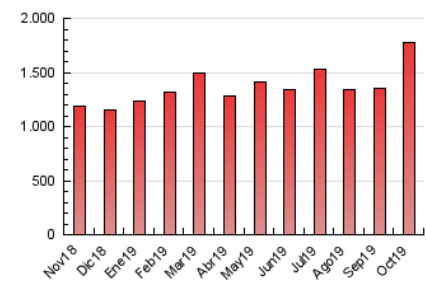

### 3. Por día del mes (Nacional e Internacional)

Día	N. únicos	Visitas	Páginas	Día	N. únicos	Visitas	Páginas	Día	N. únicos	Visitas	Páginas
1	40.753	46.937	80.893	11	33.975	38.641	68.734	21	15.753	18.547	45.523
2	32.057	36.342	66.274	12	23.586	26.325	45.241	22	31.628	35.979	64.693
3	28.312	31.861	58.276	13	20.822	23.198	39.871	23	38.880	44.569	77.680
4	17.734	20.693	45.574	14	20.093	23.131	46.087	24	27.738	31.415	61.469
5	45.800	51.451	74.759	15	37.259	41.517	71.973	25	20.963	24.044	49.878
6	27.957	30.780	51.300	16	28.571	32.112	57.992	26	15.402	17.531	36.407
7	28.665	32.433	68.539	17	17.235	20.016	43.704	27	19.607	22.822	41.512
8	33.424	38.414	75.978	18	15.559	18.280	43.954	28	22.465	25.781	50.078
9	33.975	38.679	74.353	19	16.011	18.579	37.448	29	23.700	26.960	49.877
10	30.879	34.777	61.466	20	20.797	23.503	39.658	30	43.608	48.159	80.837
								31	33.808	37.471	66.919

4. Gráficas (Nacional e Internacional)

4.1 Por día de la semana (promedio)

N. únicos / Visitas (x 100)

Páginas (x 100)

4.2 Por franja horaria (promedio)

Visitas (x 1000)

Páginas (x 1000)

4.3 Por meses

N. únicos / Visitas (x 1000)

Páginas (x 1000)