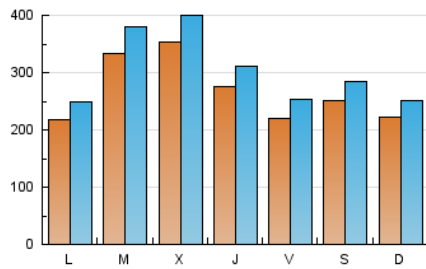

4. Gráficas (Nacional e Internacional)

4.1 Por día de la semana (promedio)

N. únicos / Visitas (x 100)