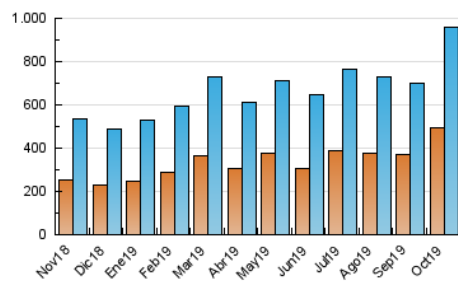

### 3. Por día del mes (Nacional e Internacional)

Día	N. únicos	Visitas	Páginas	Día	N. únicos	Visitas	Páginas	Día	N. únicos	Visitas	Páginas
1	40.753	46.937	80.893	11	33.975	38.641	68.734	21	15.753	18.547	45.523
2	32.057	36.342	66.274	12	23.586	26.325	45.241	22	31.628	35.979	64.693
3	28.312	31.861	58.276	13	20.822	23.198	39.871	23	38.880	44.569	77.680
4	17.734	20.693	45.574	14	20.093	23.131	46.087	24	27.738	31.415	61.469
5	45.800	51.451	74.759	15	37.259	41.517	71.973	25	20.963	24.044	49.878
6	27.957	30.780	51.300	16	28.571	32.112	57.992	26	15.402	17.531	36.407
7	28.665	32.433	68.539	17	17.235	20.016	43.704	27	19.607	22.822	41.512
8	33.424	38.414	75.978	18	15.559	18.280	43.954	28	22.465	25.781	50.078
9	33.975	38.679	74.353	19	16.011	18.579	37.448	29	23.700	26.960	49.877
10	30.879	34.777	61.466	20	20.797	23.503	39.658	30	43.608	48.159	80.837
								31	33.808	37.471	66.919

4. Gráficas (Nacional e Internacional)

4.1 Por día de la semana (promedio)

N. únicos / Visitas (x 100)

Páginas (x 100)

4.2 Por franja horaria (promedio)

Visitas (x 1000)

Páginas (x 1000)

4.3 Por meses

N. únicos / Visitas (x 1000)

Páginas (x 1000)