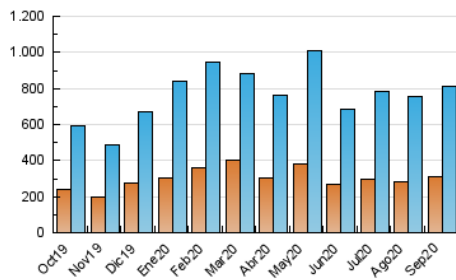

2. Secciones (Nacional)

	PAGINAS	%
HOME	381.124	26.53 %
RESTO	1.055.290	73.47 %

3. Por día del mes (Nacional)

Día	N. únicos	Visitas	Páginas	Día	N. únicos	Visitas	Páginas	Día	N. únicos	Visitas	Páginas
1	18.927	22.186	39.029	11	18.327	21.066	39.216	21	27.513	31.733	54.869
2	22.534	26.184	44.574	12	25.781	31.769	56.671	22	27.193	31.400	54.405
3	30.344	37.364	64.352	13	18.065	21.645	38.061	23	25.326	31.041	55.736
4	22.519	26.663	47.170	14	26.259	31.776	58.181	24	21.531	24.800	43.048
5	18.309	22.110	40.138	15	20.571	24.655	48.329	25	28.084	32.493	56.351
6	28.788	32.880	48.966	16	23.263	27.887	49.644	26	26.714	31.529	55.915
7	21.788	25.815	44.894	17	19.382	23.264	44.283	27	16.074	19.004	35.735
8	24.294	28.249	50.419	18	21.665	25.111	44.139	28	17.093	20.294	38.337
9	14.762	17.828	37.106	19	22.739	26.685	48.279	29	18.221	22.110	41.336
10	29.988	36.585	61.455	20	29.049	32.704	51.736	30	21.366	24.312	44.040

4. Gráficas (Nacional)

4.1 Por día de la semana (promedio)

N. únicos / Visitas (x 100)

Páginas (x 100)

4.2 Por franja horaria (promedio)

Visitas (x 1000)

Páginas (x 1000)

4.3 Por meses

N. únicos / Visitas (x 1000)

Páginas (x 1000)

5. Observaciones

Este Medio Electrónico de Comunicación ha sido medido por la herramienta Google Analytics de Google

6. Definiciones básicas (Para más información ver Normas Técnicas para el Control de los Medios Electrónicos de Comunicación)

Visita:

Una secuencia ininterrumpida de páginas servidas a un usuario válido. Si dicho usuario no realiza peticiones de páginas en un periodo de tiempo (30 min) la siguiente petición constituirá el inicio de una nueva visita.