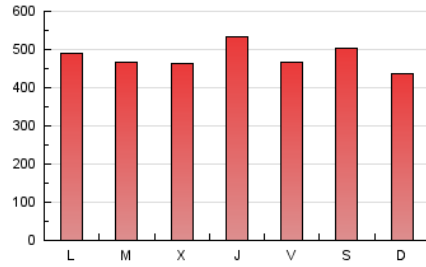

2. Secciones (Nacional)

	PAGINAS	%
HOME	381.124	26.53 %
RESTO	1.055.290	73.47 %

3. Por día del mes (Nacional)

Día	N. únicos	Visitas	Páginas	Día	N. únicos	Visitas	Páginas	Día	N. únicos	Visitas	Páginas
1	18.927	22.186	39.029	11	18.327	21.066	39.216	21	27.513	31.733	54.869
2	22.534	26.184	44.574	12	25.781	31.769	56.671	22	27.193	31.400	54.405
3	30.344	37.364	64.352	13	18.065	21.645	38.061	23	25.326	31.041	55.736
4	22.519	26.663	47.170	14	26.259	31.776	58.181	24	21.531	24.800	43.048
5	18.309	22.110	40.138	15	20.571	24.655	48.329	25	28.084	32.493	56.351
6	28.788	32.880	48.966	16	23.263	27.887	49.644	26	26.714	31.529	55.915
7	21.788	25.815	44.894	17	19.382	23.264	44.283	27	16.074	19.004	35.735
8	24.294	28.249	50.419	18	21.665	25.111	44.139	28	17.093	20.294	38.337
9	14.762	17.828	37.106	19	22.739	26.685	48.279	29	18.221	22.110	41.336
10	29.988	36.585	61.455	20	29.049	32.704	51.736	30	21.366	24.312	44.040

4. Gráficas (Nacional)

4.1 Por día de la semana (promedio)

N. únicos / Visitas (x 100)

Páginas (x 100)

4.2 Por franja horaria (promedio)

Visitas (x 1000)

Páginas (x 1000)

4.3 Por meses