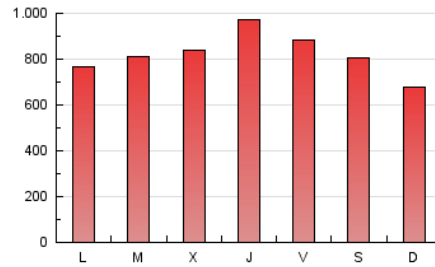

2. Secciones (Nacional e Internacional)

	PAGINAS	%
HOME	512.696	20.77 %
RESTO	1.955.678	79.23 %

3. Por día del mes (Nacional e Internacional)

Día	N. únicos	Visitas	Páginas	Día	N. únicos	Visitas	Páginas	Día	N. únicos	Visitas	Páginas
1	35.732	40.813	68.470	11	36.895	41.342	69.881	21	59.173	65.663	102.938
2	47.884	53.614	84.632	12	37.704	44.714	77.133	22	60.457	67.505	104.433
3	64.266	73.879	115.337	13	26.615	31.023	53.595	23	49.979	58.122	96.294
4	51.801	57.607	91.600	14	36.314	43.184	78.489	24	60.353	65.423	96.327
5	29.457	34.586	60.410	15	39.432	45.279	79.694	25	63.300	69.531	105.741
6	37.615	42.510	65.409	16	42.515	48.845	81.931	26	51.451	58.066	92.273
7	32.894	38.323	66.635	17	40.724	46.691	79.803	27	27.829	31.832	55.247
8	37.525	42.869	74.883	18	49.125	55.038	86.632	28	26.757	31.055	57.778
9	28.593	32.872	61.656	19	53.256	59.582	92.507	29	40.729	47.042	79.015
10	51.694	60.408	96.367	20	60.640	66.786	97.592	30	55.073	60.810	95.672

4. Gráficas (Nacional e Internacional)

4.1 Por día de la semana (promedio)

N. únicos / Visitas (x 100)

Páginas (x 100)

4.2 Por franja horaria (promedio)

Visitas (x 1000)

Páginas (x 1000)

4.3 Por meses