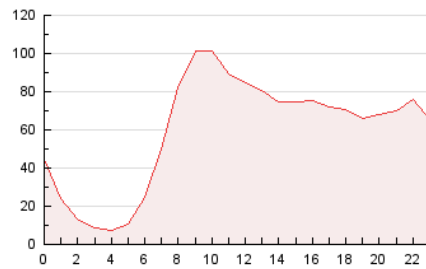

2. Secciones (Nacional)

	PAGINAS	%
HOME	381.124	26.53 %
RESTO	1.055.290	73.47 %

3. Por día del mes (Nacional)

Día	N. únicos	Visitas	Páginas	Día	N. únicos	Visitas	Páginas	Día	N. únicos	Visitas	Páginas
1	18.927	22.186	39.029	11	18.327	21.066	39.216	21	27.513	31.733	54.869
2	22.534	26.184	44.574	12	25.781	31.769	56.671	22	27.193	31.400	54.405
3	30.344	37.364	64.352	13	18.065	21.645	38.061	23	25.326	31.041	55.736
4	22.519	26.663	47.170	14	26.259	31.776	58.181	24	21.531	24.800	43.048
5	18.309	22.110	40.138	15	20.571	24.655	48.329	25	28.084	32.493	56.351
6	28.788	32.880	48.966	16	23.263	27.887	49.644	26	26.714	31.529	55.915
7	21.788	25.815	44.894	17	19.382	23.264	44.283	27	16.074	19.004	35.735
8	24.294	28.249	50.419	18	21.665	25.111	44.139	28	17.093	20.294	38.337
9	14.762	17.828	37.106	19	22.739	26.685	48.279	29	18.221	22.110	41.336
10	29.988	36.585	61.455	20	29.049	32.704	51.736	30	21.366	24.312	44.040

4. Gráficas (Nacional)

4.1 Por día de la semana (promedio)

N. únicos / Visitas (x 100)

Páginas (x 100)

4.2 Por franja horaria (promedio)

Visitas (x 1000)

Páginas (x 1000)

4.3 Por meses