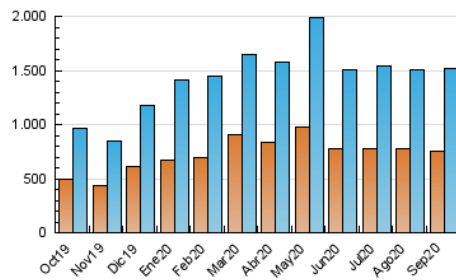

4.3 Por meses

N. únicos / Visitas (x 1000)