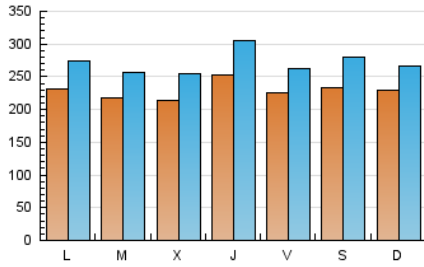

2. Secciones (Nacional)

	PAGINAS	%
HOME	381.124	26.53 %
RESTO	1.055.290	73.47 %

3. Por día del mes (Nacional)

Día	N. únicos	Visitas	Páginas	Día	N. únicos	Visitas	Páginas	Día	N. únicos	Visitas	Páginas
1	18.927	22.186	39.029	11	18.327	21.066	39.216	21	27.513	31.733	54.869
2	22.534	26.184	44.574	12	25.781	31.769	56.671	22	27.193	31.400	54.405
3	30.344	37.364	64.352	13	18.065	21.645	38.061	23	25.326	31.041	55.736
4	22.519	26.663	47.170	14	26.259	31.776	58.181	24	21.531	24.800	43.048
5	18.309	22.110	40.138	15	20.571	24.655	48.329	25	28.084	32.493	56.351
6	28.788	32.880	48.966	16	23.263	27.887	49.644	26	26.714	31.529	55.915
7	21.788	25.815	44.894	17	19.382	23.264	44.283	27	16.074	19.004	35.735
8	24.294	28.249	50.419	18	21.665	25.111	44.139	28	17.093	20.294	38.337
9	14.762	17.828	37.106	19	22.739	26.685	48.279	29	18.221	22.110	41.336
10	29.988	36.585	61.455	20	29.049	32.704	51.736	30	21.366	24.312	44.040

4. Gráficas (Nacional)

4.1 Por día de la semana (promedio)

N. únicos / Visitas (x 100)

Páginas (x 100)

4.2 Por franja horaria (promedio)

Visitas (x 1000)

Páginas (x 1000)

4.3 Por meses