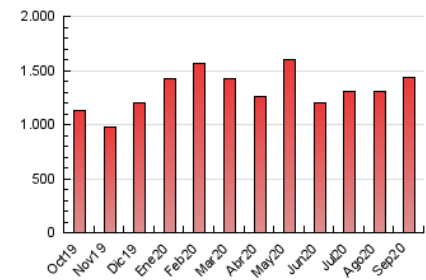

Páginas (x 1000)