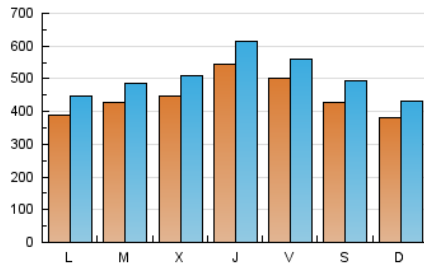

2. Secciones (Nacional e Internacional)

	PAGINAS	%
HOME	512.696	20.77 %
RESTO	1.955.678	79.23 %

3. Por día del mes (Nacional e Internacional)

Día	N. únicos	Visitas	Páginas	Día	N. únicos	Visitas	Páginas	Día	N. únicos	Visitas	Páginas
1	35.732	40.813	68.470	11	36.895	41.342	69.881	21	59.173	65.663	102.938
2	47.884	53.614	84.632	12	37.704	44.714	77.133	22	60.457	67.505	104.433
3	64.266	73.879	115.337	13	26.615	31.023	53.595	23	49.979	58.122	96.294
4	51.801	57.607	91.600	14	36.314	43.184	78.489	24	60.353	65.423	96.327
5	29.457	34.586	60.410	15	39.432	45.279	79.694	25	63.300	69.531	105.741
6	37.615	42.510	65.409	16	42.515	48.845	81.931	26	51.451	58.066	92.273
7	32.894	38.323	66.635	17	40.724	46.691	79.803	27	27.829	31.832	55.247
8	37.525	42.869	74.883	18	49.125	55.038	86.632	28	26.757	31.055	57.778
9	28.593	32.872	61.656	19	53.256	59.582	92.507	29	40.729	47.042	79.015
10	51.694	60.408	96.367	20	60.640	66.786	97.592	30	55.073	60.810	95.672

4. Gráficas (Nacional e Internacional)

4.1 Por día de la semana (promedio)

N. únicos / Visitas (x 100)

Páginas (x 100)

4.2 Por franja horaria (promedio)

Visitas (x 1000)

Páginas (x 1000)

4.3 Por meses