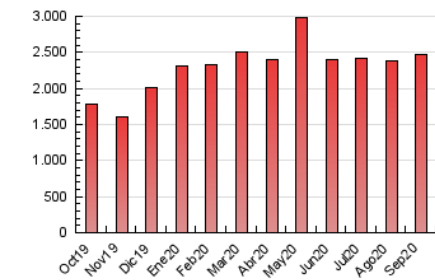

Páginas (x 1000)