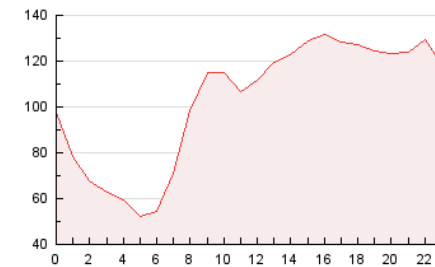

2. Secciones (Nacional e Internacional)

	PAGINAS	%
HOME	512.696	20.77 %
RESTO	1.955.678	79.23 %

3. Por día del mes (Nacional e Internacional)

Día	N. únicos	Visitas	Páginas	Día	N. únicos	Visitas	Páginas	Día	N. únicos	Visitas	Páginas
1	35.732	40.813	68.470	11	36.895	41.342	69.881	21	59.173	65.663	102.938
2	47.884	53.614	84.632	12	37.704	44.714	77.133	22	60.457	67.505	104.433
3	64.266	73.879	115.337	13	26.615	31.023	53.595	23	49.979	58.122	96.294
4	51.801	57.607	91.600	14	36.314	43.184	78.489	24	60.353	65.423	96.327
5	29.457	34.586	60.410	15	39.432	45.279	79.694	25	63.300	69.531	105.741
6	37.615	42.510	65.409	16	42.515	48.845	81.931	26	51.451	58.066	92.273
7	32.894	38.323	66.635	17	40.724	46.691	79.803	27	27.829	31.832	55.247
8	37.525	42.869	74.883	18	49.125	55.038	86.632	28	26.757	31.055	57.778
9	28.593	32.872	61.656	19	53.256	59.582	92.507	29	40.729	47.042	79.015
10	51.694	60.408	96.367	20	60.640	66.786	97.592	30	55.073	60.810	95.672

4. Gráficas (Nacional e Internacional)

4.1 Por día de la semana (promedio)

N. únicos / Visitas (x 100)

Páginas (x 100)

4.2 Por franja horaria (promedio)

Visitas (x 1000)

Páginas (x 1000)

4.3 Por meses