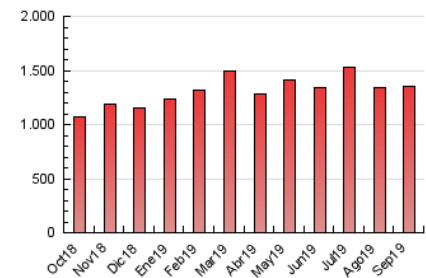

### 3. Por día del mes (Nacional e Internacional)

Día	N. únicos	Visitas	Páginas	Día	N. únicos	Visitas	Páginas	Día	N. únicos	Visitas	Páginas
1	11.883	13.308	24.025	11	27.635	30.934	55.138	21	26.136	30.628	51.971
2	15.718	18.230	35.858	12	26.975	30.524	57.153	22	20.139	22.134	38.197
3	28.430	31.763	52.568	13	20.333	22.951	44.278	23	19.136	21.973	48.673
4	24.687	27.892	49.922	14	16.782	18.782	33.994	24	37.629	42.124	74.611
5	16.279	19.177	43.175	15	12.980	14.610	27.942	25	21.139	24.014	52.501
6	14.991	17.299	41.298	16	12.610	14.978	34.618	26	29.397	33.244	64.580
7	11.828	13.663	29.159	17	33.755	36.836	62.455	27	29.587	33.391	62.278
8	8.143	9.604	21.837	18	26.147	28.888	50.588	28	13.324	15.188	31.098
9	14.066	16.520	37.135	19	26.824	29.553	52.754	29	11.116	12.723	26.835
10	20.931	24.126	49.345	20	17.660	20.259	41.526	30	21.067	23.776	52.139

##### 4.1 Por día de la semana (promedio)

N. únicos / Visitas (x 100)

Páginas (x 100)

##### 4.2 Por franja horaria (promedio)

Visitas (x 1000)

Páginas (x 1000)

##### 4.3 Por meses

N. únicos / Visitas (x 1000)

Páginas (x 1000)