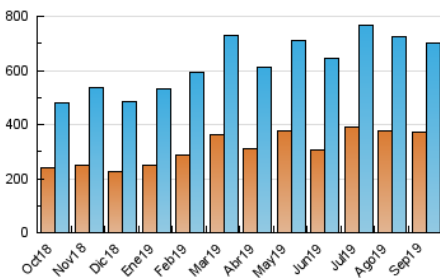

### 3. Por día del mes (Nacional e Internacional)

Día	N. únicos	Visitas	Páginas	Día	N. únicos	Visitas	Páginas	Día	N. únicos	Visitas	Páginas
1	11.883	13.308	24.025	11	27.635	30.934	55.138	21	26.136	30.628	51.971
2	15.718	18.230	35.858	12	26.975	30.524	57.153	22	20.139	22.134	38.197
3	28.430	31.763	52.568	13	20.333	22.951	44.278	23	19.136	21.973	48.673
4	24.687	27.892	49.922	14	16.782	18.782	33.994	24	37.629	42.124	74.611
5	16.279	19.177	43.175	15	12.980	14.610	27.942	25	21.139	24.014	52.501
6	14.991	17.299	41.298	16	12.610	14.978	34.618	26	29.397	33.244	64.580
7	11.828	13.663	29.159	17	33.755	36.836	62.455	27	29.587	33.391	62.278
8	8.143	9.604	21.837	18	26.147	28.888	50.588	28	13.324	15.188	31.098
9	14.066	16.520	37.135	19	26.824	29.553	52.754	29	11.116	12.723	26.835
10	20.931	24.126	49.345	20	17.660	20.259	41.526	30	21.067	23.776	52.139

##### 4.1 Por día de la semana (promedio)

N. únicos / Visitas (x 100)

Páginas (x 100)

##### 4.2 Por franja horaria (promedio)

Visitas (x 1000)

Páginas (x 1000)

##### 4.3 Por meses

N. únicos / Visitas (x 1000)

Páginas (x 1000)