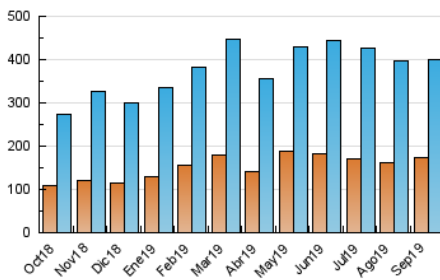

##### 4.1 Por día de la semana (promedio)

N. únicos / Visitas (x 100)

Páginas (x 100)

##### 4.2 Por franja horaria (promedio)

Visitas (x 1000)

Páginas (x 1000)

##### 4.3 Por meses

N. únicos / Visitas (x 1000)

Páginas (x 1000)