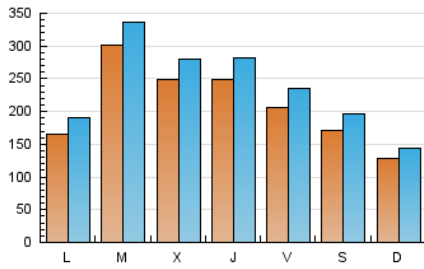

4. Gráficas (Nacional e Internacional)

4.1 Por día de la semana (promedio)

N. únicos / Visitas (x 100)