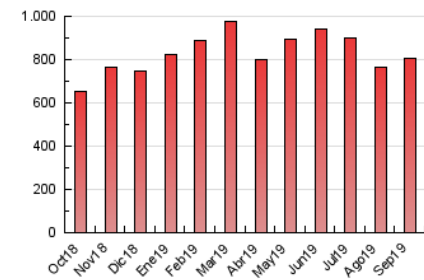

#### 3. Por día del mes (Nacional)

Día	N. únicos	Visitas	Páginas	Día	N. únicos	Visitas	Páginas	Día	N. únicos	Visitas	Páginas
1	7.941	8.988	15.171	11	17.265	19.446	33.827	21	21.692	25.721	40.960
2	7.454	9.138	18.800	12	18.773	21.203	38.835	22	12.873	14.169	24.741
3	15.851	17.908	29.882	13	13.208	15.013	28.185	23	7.610	9.397	26.110
4	15.620	17.617	31.608	14	13.000	14.374	24.379	24	20.782	24.220	45.495
5	10.558	12.537	28.870	15	8.646	9.782	18.102	25	11.144	13.157	31.871
6	8.681	10.352	26.705	16	6.504	8.148	19.991	26	15.248	18.060	37.763
7	5.776	6.879	15.976	17	9.553	11.415	25.622	27	15.691	18.219	35.943
8	4.455	5.471	12.978	18	13.306	15.319	28.534	28	7.151	8.374	18.158
9	6.341	7.914	19.665	19	10.843	12.794	26.692	29	6.692	7.766	16.711
10	10.852	12.914	28.103	20	12.291	14.091	27.969	30	7.540	9.333	25.703

##### 4.1 Por día de la semana (promedio)

N. únicos / Visitas (x 100)

Páginas (x 100)

##### 4.2 Por franja horaria (promedio)

Visitas (x 1000)

Páginas (x 1000)

##### 4.3 Por meses

N. únicos / Visitas (x 1000)

Páginas (x 1000)