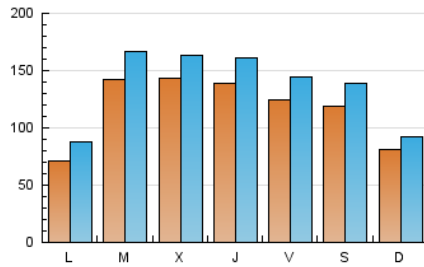

4. Gráficas (Nacional)

4.1 Por día de la semana (promedio)

N. únicos / Visitas (x 100)