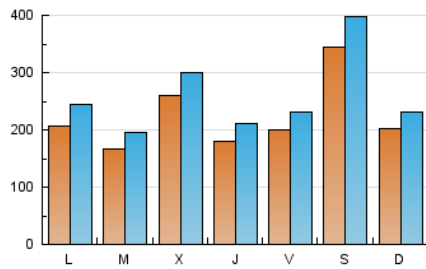

4. Gráficas (Nacional)

4.1 Por día de la semana (promedio)

N. únicos / Visitas (x 100)