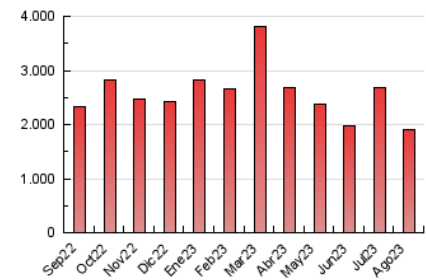

### 3. Por día del mes (Nacional e Internacional)

Día	N. únicos	Visitas	Páginas	Día	N. únicos	Visitas	Páginas	Día	N. únicos	Visitas	Páginas
<b>1</b>	39.036	43.487	63.957	<b>11</b>	40.886	46.498	68.176	<b>21</b>	34.414	38.563	57.732
<b>2</b>	52.692	58.537	81.338	<b>12</b>	49.154	57.023	78.438	<b>22</b>	33.636	38.790	59.192
<b>3</b>	37.314	41.529	62.306	<b>13</b>	25.893	28.625	41.654	<b>23</b>	32.746	37.604	58.310
<b>4</b>	34.419	38.965	58.945	<b>14</b>	35.242	40.867	60.849	<b>24</b>	29.846	33.935	51.757
<b>5</b>	56.122	64.316	84.804	<b>15</b>	36.728	40.975	59.824	<b>25</b>	30.658	35.448	51.227
<b>6</b>	45.142	49.318	63.711	<b>16</b>	38.942	44.365	61.755	<b>26</b>	32.555	37.016	52.987
<b>7</b>	38.894	44.756	62.063	<b>17</b>	25.129	28.792	44.316	<b>27</b>	26.425	30.007	43.266
<b>8</b>	29.725	33.929	51.651	<b>18</b>	34.440	38.676	53.966	<b>28</b>	38.159	45.393	64.250
<b>9</b>	37.620	43.449	61.754	<b>19</b>	70.250	77.984	99.077	<b>29</b>	39.840	44.708	62.150
<b>10</b>	33.520	39.900	57.863	<b>20</b>	33.708	37.371	52.198	<b>30</b>	57.447	64.737	85.336
								<b>31</b>	31.968	35.869	53.978

##### 4.1 Por día de la semana (promedio)

N. únicos / Visitas (x 100)

Páginas (x 100)

##### 4.2 Por franja horaria (promedio)

Visitas\_ (x 1000)

Páginas (x 1000)

##### 4.3 Por meses

N. únicos / Visitas (x 1000)

Páginas (x 1000)