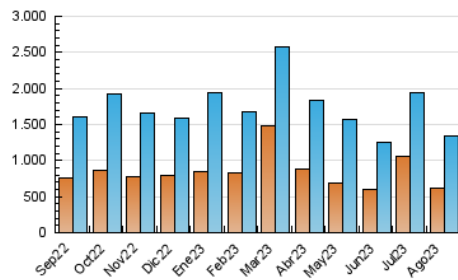

### 3. Por día del mes (Nacional e Internacional)

Día	N. únicos	Visitas	Páginas	Día	N. únicos	Visitas	Páginas	Día	N. únicos	Visitas	Páginas
<b>1</b>	39.036	43.487	63.957	<b>11</b>	40.886	46.498	68.176	<b>21</b>	34.414	38.563	57.732
<b>2</b>	52.692	58.537	81.338	<b>12</b>	49.154	57.023	78.438	<b>22</b>	33.636	38.790	59.192
<b>3</b>	37.314	41.529	62.306	<b>13</b>	25.893	28.625	41.654	<b>23</b>	32.746	37.604	58.310
<b>4</b>	34.419	38.965	58.945	<b>14</b>	35.242	40.867	60.849	<b>24</b>	29.846	33.935	51.757
<b>5</b>	56.122	64.316	84.804	<b>15</b>	36.728	40.975	59.824	<b>25</b>	30.658	35.448	51.227
<b>6</b>	45.142	49.318	63.711	<b>16</b>	38.942	44.365	61.755	<b>26</b>	32.555	37.016	52.987
<b>7</b>	38.894	44.756	62.063	<b>17</b>	25.129	28.792	44.316	<b>27</b>	26.425	30.007	43.266
<b>8</b>	29.725	33.929	51.651	<b>18</b>	34.440	38.676	53.966	<b>28</b>	38.159	45.393	64.250
<b>9</b>	37.620	43.449	61.754	<b>19</b>	70.250	77.984	99.077	<b>29</b>	39.840	44.708	62.150
<b>10</b>	33.520	39.900	57.863	<b>20</b>	33.708	37.371	52.198	<b>30</b>	57.447	64.737	85.336
								<b>31</b>	31.968	35.869	53.978

#### 4. Gráficas (Nacional e Internacional)

##### 4.1 Por día de la semana (promedio)

N. únicos / Visitas (x 100)

Páginas (x 100)

##### 4.3 Por meses

N. únicos / Visitas (x 1000)

Páginas (x 1000)