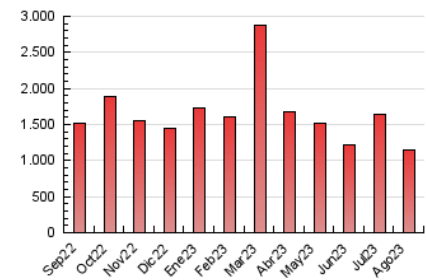

#### 3. Por día del mes (Nacional)

Día	N. únicos	Visitas	Páginas	Día	N. únicos	Visitas	Páginas	Día	N. únicos	Visitas	Páginas
1	13.398	16.051	27.330	11	26.583	30.679	45.542	21	17.966	21.101	31.786
2	33.628	38.552	52.736	12	37.038	44.112	60.014	22	14.341	17.327	28.617
3	17.184	20.059	30.631	13	16.826	19.377	27.878	23	17.585	21.082	33.803
4	18.546	21.509	34.727	14	21.260	25.369	37.026	24	17.636	20.844	31.509
5	36.995	42.926	57.937	15	20.467	23.490	34.187	25	17.191	20.190	29.944
6	32.349	36.474	45.477	16	25.433	29.312	40.075	26	16.912	19.919	29.470
7	22.875	26.287	37.847	17	14.817	17.203	26.304	27	14.398	16.908	25.042
8	13.114	15.755	25.902	18	17.505	20.459	28.643	28	20.936	25.136	36.937
9	17.235	20.010	31.127	19	46.657	52.188	66.981	29	22.315	25.506	35.834
10	19.457	23.267	35.606	20	17.509	19.896	28.582	30	36.355	41.346	53.857
								31	20.482	23.892	35.106

#### 4.1 Por día de la semana (promedio)

N. únicos / Visitas (x 100)

Páginas (x 100)

#### 4.2 Por franja horaria (promedio)

Visitas\_ (x 1000)

Páginas (x 1000)

#### 4.3 Por meses

N. únicos / Visitas (x 1000)

Páginas (x 1000)