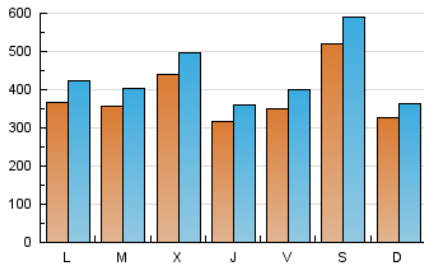

4. Gráficas (Nacional e Internacional)

4.1 Por día de la semana (promedio)

N. únicos / Visitas (x 100)