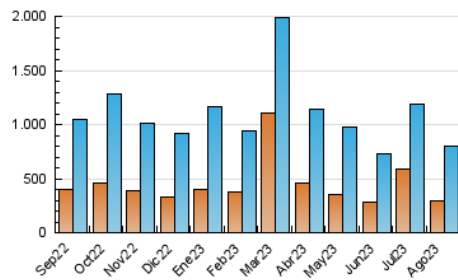

#### 3. Por día del mes (Nacional)

Día	N. únicos	Visitas	Páginas	Día	N. únicos	Visitas	Páginas	Día	N. únicos	Visitas	Páginas
1	13.398	16.051	27.330	11	26.583	30.679	45.542	21	17.966	21.101	31.786
2	33.628	38.552	52.736	12	37.038	44.112	60.014	22	14.341	17.327	28.617
3	17.184	20.059	30.631	13	16.826	19.377	27.878	23	17.585	21.082	33.803
4	18.546	21.509	34.727	14	21.260	25.369	37.026	24	17.636	20.844	31.509
5	36.995	42.926	57.937	15	20.467	23.490	34.187	25	17.191	20.190	29.944
6	32.349	36.474	45.477	16	25.433	29.312	40.075	26	16.912	19.919	29.470
7	22.875	26.287	37.847	17	14.817	17.203	26.304	27	14.398	16.908	25.042
8	13.114	15.755	25.902	18	17.505	20.459	28.643	28	20.936	25.136	36.937
9	17.235	20.010	31.127	19	46.657	52.188	66.981	29	22.315	25.506	35.834
10	19.457	23.267	35.606	20	17.509	19.896	28.582	30	36.355	41.346	53.857
								31	20.482	23.892	35.106

#### 4.1 Por día de la semana (promedio)

N. únicos / Visitas (x 100)

Páginas (x 100)

#### 4.2 Por franja horaria (promedio)

Visitas\_ (x 1000)

Páginas (x 1000)

#### 4.3 Por meses

N. únicos / Visitas (x 1000)

Páginas (x 1000)