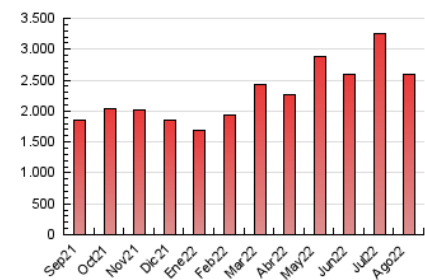

Páginas (x 1000)