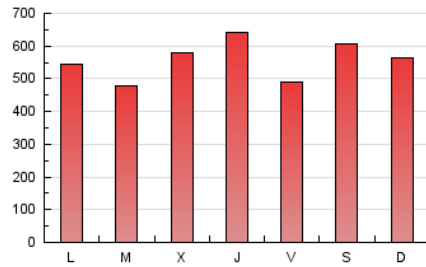

2. Secciones (Nacional)

	PAGINAS	%
HOME	328.163	19.06 %
RESTO	1.393.253	80.94 %

3. Por día del mes (Nacional)

Día	N. únicos	Visitas	Páginas	Día	N. únicos	Visitas	Páginas	Día	N. únicos	Visitas	Páginas
1	58.901	63.838	80.269	11	58.751	67.756	92.035	21	33.234	38.035	53.374
2	18.619	21.201	31.132	12	31.106	35.189	49.617	22	25.897	30.195	49.005
3	18.519	21.000	29.900	13	45.371	51.038	68.117	23	29.069	34.561	53.815
4	13.536	15.690	24.975	14	34.848	37.196	47.791	24	49.465	57.378	77.647
5	13.849	16.025	25.782	15	23.711	27.053	40.210	25	62.655	72.634	98.614
6	36.679	42.037	55.865	16	26.907	30.008	44.402	26	42.683	49.954	74.004
7	46.556	50.552	61.131	17	23.790	26.525	39.089	27	29.079	32.774	47.577
8	18.228	20.549	29.824	18	24.651	27.948	41.199	28	42.737	47.733	62.815
9	24.853	27.915	40.487	19	26.073	30.881	47.352	29	44.446	51.377	72.486
10	56.577	63.575	84.766	20	39.795	48.151	70.643	30	41.937	49.633	70.137
								31	34.091	39.961	57.356

4. Gráficas (Nacional)

4.1 Por día de la semana (promedio)

N. únicos / Visitas (x 100)

Páginas (x 100)

4.2 Por franja horaria (promedio)

Visitas_ (x 1000)

Páginas (x 1000)

4.3 Por meses