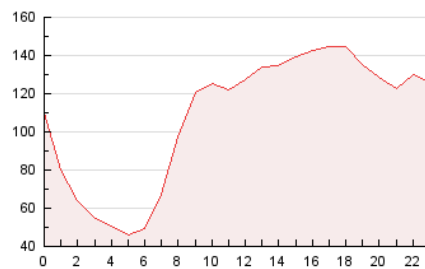

2. Secciones (Nacional e Internacional)

	PAGINAS	%
HOME	441.778	17.00 %
RESTO	2.156.616	83.00 %

3. Por día del mes (Nacional e Internacional)

Día	N. únicos	Visitas	Páginas	Día	N. únicos	Visitas	Páginas	Día	N. únicos	Visitas	Páginas
1	79.791	86.458	112.199	11	83.671	94.987	131.806	21	47.263	52.993	74.576
2	33.103	36.608	54.215	12	54.246	59.367	85.024	22	37.024	42.476	70.107
3	34.153	38.056	54.587	13	69.321	77.128	104.190	23	46.544	53.565	83.453
4	24.053	26.997	42.414	14	53.921	57.688	75.025	24	67.674	77.890	108.819
5	21.873	24.875	40.621	15	35.636	39.724	61.036	25	79.980	92.496	129.338
6	51.412	57.688	78.385	16	43.003	47.442	72.390	26	59.406	68.533	102.884
7	102.579	109.126	137.547	17	34.709	38.275	59.010	27	41.993	47.279	69.302
8	43.015	46.928	67.337	18	36.471	40.745	61.316	28	52.988	58.948	79.744
9	38.475	43.131	64.305	19	41.753	48.101	74.076	29	56.956	64.831	95.013
10	74.722	83.251	115.418	20	57.731	67.768	99.194	30	59.064	68.008	98.704
								31	59.023	66.832	96.359

4. Gráficas (Nacional e Internacional)

4.1 Por día de la semana (promedio)

N. únicos / Visitas (x 100)

Páginas (x 100)

4.2 Por franja horaria (promedio)

Visitas_ (x 1000)

Páginas (x 1000)

4.3 Por meses