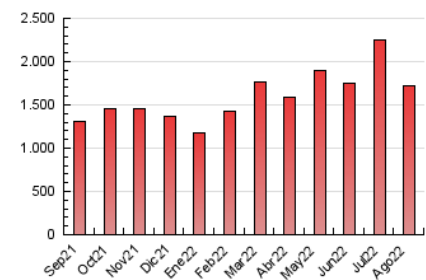

2. Secciones (Nacional)

	PAGINAS	%
HOME	328.163	19.06 %
RESTO	1.393.253	80.94 %

3. Por día del mes (Nacional)

Día	N. únicos	Visitas	Páginas	Día	N. únicos	Visitas	Páginas	Día	N. únicos	Visitas	Páginas
1	58.901	63.838	80.269	11	58.751	67.756	92.035	21	33.234	38.035	53.374
2	18.619	21.201	31.132	12	31.106	35.189	49.617	22	25.897	30.195	49.005
3	18.519	21.000	29.900	13	45.371	51.038	68.117	23	29.069	34.561	53.815
4	13.536	15.690	24.975	14	34.848	37.196	47.791	24	49.465	57.378	77.647
5	13.849	16.025	25.782	15	23.711	27.053	40.210	25	62.655	72.634	98.614
6	36.679	42.037	55.865	16	26.907	30.008	44.402	26	42.683	49.954	74.004
7	46.556	50.552	61.131	17	23.790	26.525	39.089	27	29.079	32.774	47.577
8	18.228	20.549	29.824	18	24.651	27.948	41.199	28	42.737	47.733	62.815
9	24.853	27.915	40.487	19	26.073	30.881	47.352	29	44.446	51.377	72.486
10	56.577	63.575	84.766	20	39.795	48.151	70.643	30	41.937	49.633	70.137
								31	34.091	39.961	57.356

4. Gráficas (Nacional)

4.1 Por día de la semana (promedio)

N. únicos / Visitas (x 100)

Páginas (x 100)

4.2 Por franja horaria (promedio)

Visitas_ (x 1000)

Páginas (x 1000)

4.3 Por meses

N. únicos / Visitas (x 1000)

Páginas (x 1000)

5. Observaciones

Este Medio Electrónico de Comunicación ha sido medido por la herramienta Google Analytics de Google (Universal Analytics)

6. Definiciones básicas (Para más información ver Normas Técnicas para el Control de los Medios Electrónicos de Comunicación)

Visita:

Una secuencia ininterrumpida de páginas servidas a un usuario válido. Si dicho usuario no realiza peticiones de páginas en un periodo de tiempo (30 min) la siguiente petición constituirá el inicio de una nueva visita.