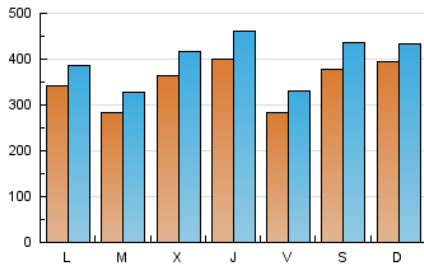

2. Secciones (Nacional)

	PAGINAS	%
HOME	328.163	19.06 %
RESTO	1.393.253	80.94 %

3. Por día del mes (Nacional)

Día	N. únicos	Visitas	Páginas	Día	N. únicos	Visitas	Páginas	Día	N. únicos	Visitas	Páginas
1	58.901	63.838	80.269	11	58.751	67.756	92.035	21	33.234	38.035	53.374
2	18.619	21.201	31.132	12	31.106	35.189	49.617	22	25.897	30.195	49.005
3	18.519	21.000	29.900	13	45.371	51.038	68.117	23	29.069	34.561	53.815
4	13.536	15.690	24.975	14	34.848	37.196	47.791	24	49.465	57.378	77.647
5	13.849	16.025	25.782	15	23.711	27.053	40.210	25	62.655	72.634	98.614
6	36.679	42.037	55.865	16	26.907	30.008	44.402	26	42.683	49.954	74.004
7	46.556	50.552	61.131	17	23.790	26.525	39.089	27	29.079	32.774	47.577
8	18.228	20.549	29.824	18	24.651	27.948	41.199	28	42.737	47.733	62.815
9	24.853	27.915	40.487	19	26.073	30.881	47.352	29	44.446	51.377	72.486
10	56.577	63.575	84.766	20	39.795	48.151	70.643	30	41.937	49.633	70.137
								31	34.091	39.961	57.356

4. Gráficas (Nacional)

4.1 Por día de la semana (promedio)

N. únicos / Visitas (x 100)

Páginas (x 100)

4.2 Por franja horaria (promedio)

Visitas_ (x 1000)

Páginas (x 1000)

4.3 Por meses