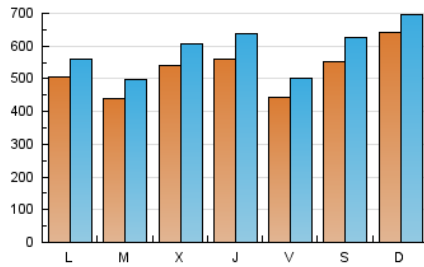

2. Secciones (Nacional e Internacional)

	PAGINAS	%
HOME	441.778	17.00 %
RESTO	2.156.616	83.00 %

3. Por día del mes (Nacional e Internacional)

Día	N. únicos	Visitas	Páginas	Día	N. únicos	Visitas	Páginas	Día	N. únicos	Visitas	Páginas
1	79.791	86.458	112.199	11	83.671	94.987	131.806	21	47.263	52.993	74.576
2	33.103	36.608	54.215	12	54.246	59.367	85.024	22	37.024	42.476	70.107
3	34.153	38.056	54.587	13	69.321	77.128	104.190	23	46.544	53.565	83.453
4	24.053	26.997	42.414	14	53.921	57.688	75.025	24	67.674	77.890	108.819
5	21.873	24.875	40.621	15	35.636	39.724	61.036	25	79.980	92.496	129.338
6	51.412	57.688	78.385	16	43.003	47.442	72.390	26	59.406	68.533	102.884
7	102.579	109.126	137.547	17	34.709	38.275	59.010	27	41.993	47.279	69.302
8	43.015	46.928	67.337	18	36.471	40.745	61.316	28	52.988	58.948	79.744
9	38.475	43.131	64.305	19	41.753	48.101	74.076	29	56.956	64.831	95.013
10	74.722	83.251	115.418	20	57.731	67.768	99.194	30	59.064	68.008	98.704
								31	59.023	66.832	96.359

4. Gráficas (Nacional e Internacional)

4.1 Por día de la semana (promedio)

N. únicos / Visitas (x 100)

Páginas (x 100)

4.2 Por franja horaria (promedio)

Visitas_ (x 1000)

Páginas (x 1000)

4.3 Por meses