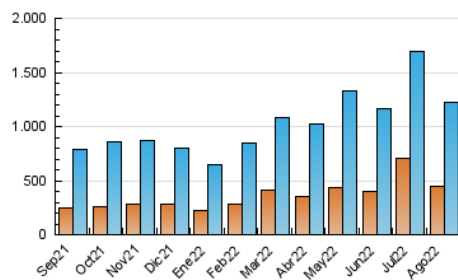

2. Secciones (Nacional)

	PAGINAS	%
HOME	328.163	19.06 %
RESTO	1.393.253	80.94 %

3. Por día del mes (Nacional)

Día	N. únicos	Visitas	Páginas	Día	N. únicos	Visitas	Páginas	Día	N. únicos	Visitas	Páginas
1	58.901	63.838	80.269	11	58.751	67.756	92.035	21	33.234	38.035	53.374
2	18.619	21.201	31.132	12	31.106	35.189	49.617	22	25.897	30.195	49.005
3	18.519	21.000	29.900	13	45.371	51.038	68.117	23	29.069	34.561	53.815
4	13.536	15.690	24.975	14	34.848	37.196	47.791	24	49.465	57.378	77.647
5	13.849	16.025	25.782	15	23.711	27.053	40.210	25	62.655	72.634	98.614
6	36.679	42.037	55.865	16	26.907	30.008	44.402	26	42.683	49.954	74.004
7	46.556	50.552	61.131	17	23.790	26.525	39.089	27	29.079	32.774	47.577
8	18.228	20.549	29.824	18	24.651	27.948	41.199	28	42.737	47.733	62.815
9	24.853	27.915	40.487	19	26.073	30.881	47.352	29	44.446	51.377	72.486
10	56.577	63.575	84.766	20	39.795	48.151	70.643	30	41.937	49.633	70.137
								31	34.091	39.961	57.356

4. Gráficas (Nacional)

4.1 Por día de la semana (promedio)

N. únicos / Visitas (x 100)

Páginas (x 100)

4.2 Por franja horaria (promedio)

Visitas_ (x 1000)

Páginas (x 1000)

4.3 Por meses

N. únicos / Visitas (x 1000)

Páginas (x 1000)

5. Observaciones

Este Medio Electrónico de Comunicación ha sido medido por la herramienta Google Analytics de Google (Universal Analytics)

6. Definiciones básicas (Para más información ver Normas Técnicas para el Control de los Medios Electrónicos de Comunicación)

Visita:

Una secuencia ininterrumpida de páginas servidas a un usuario válido. Si dicho usuario no realiza peticiones de páginas en un periodo de tiempo (30 min) la siguiente petición constituirá el inicio de una nueva visita.