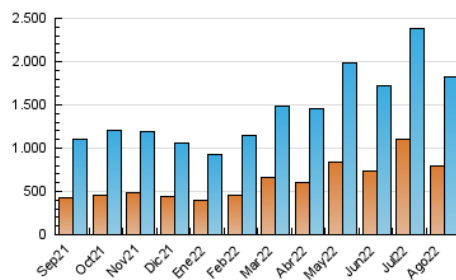

4.3 Por meses

N. únicos / Visitas (x 1000)