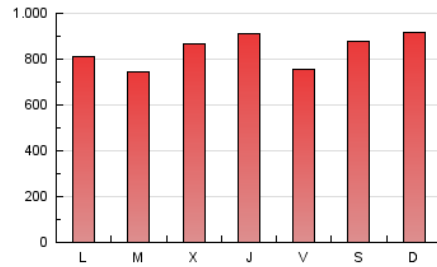

2. Secciones (Nacional e Internacional)

	PAGINAS	%
HOME	441.778	17.00 %
RESTO	2.156.616	83.00 %

3. Por día del mes (Nacional e Internacional)

Día	N. únicos	Visitas	Páginas	Día	N. únicos	Visitas	Páginas	Día	N. únicos	Visitas	Páginas
1	79.791	86.458	112.199	11	83.671	94.987	131.806	21	47.263	52.993	74.576
2	33.103	36.608	54.215	12	54.246	59.367	85.024	22	37.024	42.476	70.107
3	34.153	38.056	54.587	13	69.321	77.128	104.190	23	46.544	53.565	83.453
4	24.053	26.997	42.414	14	53.921	57.688	75.025	24	67.674	77.890	108.819
5	21.873	24.875	40.621	15	35.636	39.724	61.036	25	79.980	92.496	129.338
6	51.412	57.688	78.385	16	43.003	47.442	72.390	26	59.406	68.533	102.884
7	102.579	109.126	137.547	17	34.709	38.275	59.010	27	41.993	47.279	69.302
8	43.015	46.928	67.337	18	36.471	40.745	61.316	28	52.988	58.948	79.744
9	38.475	43.131	64.305	19	41.753	48.101	74.076	29	56.956	64.831	95.013
10	74.722	83.251	115.418	20	57.731	67.768	99.194	30	59.064	68.008	98.704
								31	59.023	66.832	96.359

4. Gráficas (Nacional e Internacional)

4.1 Por día de la semana (promedio)

N. únicos / Visitas (x 100)

Páginas (x 100)

4.2 Por franja horaria (promedio)

Visitas_ (x 1000)

Páginas (x 1000)

4.3 Por meses