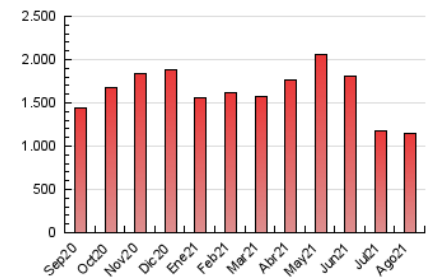

2. Secciones (Nacional)

	PAGINAS	%
HOME	347.831	30.27 %
RESTO	801.362	69.73 %

3. Por día del mes (Nacional)

Día	N. únicos	Visitas	Páginas	Día	N. únicos	Visitas	Páginas	Día	N. únicos	Visitas	Páginas
1	17.215	20.135	34.601	11	16.395	19.152	36.083	21	22.800	27.212	45.817
2	13.170	15.879	30.734	12	12.108	14.524	29.439	22	21.878	24.778	38.171
3	23.850	27.511	46.477	13	17.178	19.349	33.741	23	24.679	28.165	45.565
4	17.683	20.507	37.006	14	13.195	15.328	27.178	24	14.534	17.380	31.137
5	21.357	24.667	41.509	15	47.517	51.500	67.408	25	9.571	12.085	26.656
6	13.046	15.297	29.863	16	26.614	29.520	43.966	26	12.962	15.739	30.006
7	13.454	15.676	28.398	17	15.433	18.523	36.007	27	22.848	26.131	42.325
8	8.902	10.491	20.339	18	8.849	11.299	24.256	28	21.691	24.329	38.279
9	26.601	32.660	56.883	19	12.078	14.641	27.304	29	28.259	31.300	46.189
10	15.936	18.881	37.913	20	17.506	20.685	35.375	30	22.129	26.086	43.477
								31	16.938	20.509	37.091

4. Gráficas (Nacional)

4.1 Por día de la semana (promedio)

N. únicos / Visitas (x 100)

Páginas (x 100)

4.2 Por franja horaria (promedio)

Visitas (x 1000)

Páginas (x 1000)

4.3 Por meses

N. únicos / Visitas (x 1000)

Páginas (x 1000)

5. Observaciones

Este Medio Electrónico de Comunicación ha sido medido por la herramienta Google Analytics de Google

6. Definiciones básicas (Para más información ver Normas Técnicas para el Control de los Medios Electrónicos de Comunicación)

Visita:

Una secuencia ininterrumpida de páginas servidas a un usuario válido. Si dicho usuario no realiza peticiones de páginas en un periodo de tiempo (30 min) la siguiente petición constituirá el inicio de una nueva visita.