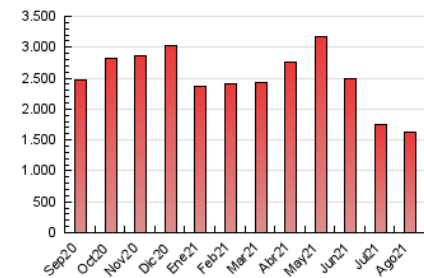

Páginas (x 1000)