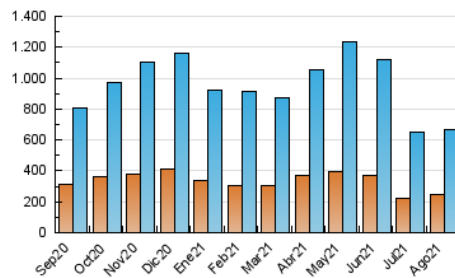

2. Secciones (Nacional)

	PAGINAS	%
HOME	347.831	30.27 %
RESTO	801.362	69.73 %

3. Por día del mes (Nacional)

Día	N. únicos	Visitas	Páginas	Día	N. únicos	Visitas	Páginas	Día	N. únicos	Visitas	Páginas
1	17.215	20.135	34.601	11	16.395	19.152	36.083	21	22.800	27.212	45.817
2	13.170	15.879	30.734	12	12.108	14.524	29.439	22	21.878	24.778	38.171
3	23.850	27.511	46.477	13	17.178	19.349	33.741	23	24.679	28.165	45.565
4	17.683	20.507	37.006	14	13.195	15.328	27.178	24	14.534	17.380	31.137
5	21.357	24.667	41.509	15	47.517	51.500	67.408	25	9.571	12.085	26.656
6	13.046	15.297	29.863	16	26.614	29.520	43.966	26	12.962	15.739	30.006
7	13.454	15.676	28.398	17	15.433	18.523	36.007	27	22.848	26.131	42.325
8	8.902	10.491	20.339	18	8.849	11.299	24.256	28	21.691	24.329	38.279
9	26.601	32.660	56.883	19	12.078	14.641	27.304	29	28.259	31.300	46.189
10	15.936	18.881	37.913	20	17.506	20.685	35.375	30	22.129	26.086	43.477
								31	16.938	20.509	37.091

4. Gráficas (Nacional)

4.1 Por día de la semana (promedio)

N. únicos / Visitas (x 100)

Páginas (x 100)

4.2 Por franja horaria (promedio)

Visitas (x 1000)

Páginas (x 1000)

4.3 Por meses

N. únicos / Visitas (x 1000)

Páginas (x 1000)

5. Observaciones

Este Medio Electrónico de Comunicación ha sido medido por la herramienta Google Analytics de Google

6. Definiciones básicas (Para más información ver Normas Técnicas para el Control de los Medios Electrónicos de Comunicación)

Visita:

Una secuencia ininterrumpida de páginas servidas a un usuario válido. Si dicho usuario no realiza peticiones de páginas en un periodo de tiempo (30 min) la siguiente petición constituirá el inicio de una nueva visita.