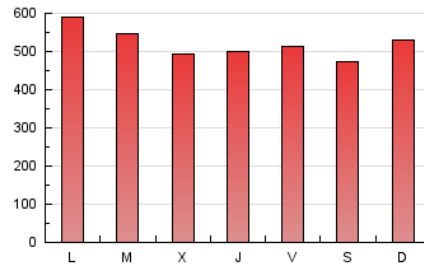

2. Secciones (Nacional e Internacional)

	PAGINAS	%
HOME	462.837	28.48 %
RESTO	1.162.469	71.52 %

3. Por día del mes (Nacional e Internacional)

Día	N. únicos	Visitas	Páginas	Día	N. únicos	Visitas	Páginas	Día	N. únicos	Visitas	Páginas
1	23.166	26.967	47.218	11	25.864	29.519	55.055	21	30.410	35.876	61.233
2	19.541	23.075	45.455	12	19.208	22.462	44.688	22	28.491	32.074	51.012
3	29.810	34.193	61.004	13	22.218	25.218	45.684	23	32.314	36.828	63.163
4	28.054	31.733	57.670	14	17.019	19.606	35.963	24	22.001	25.972	48.960
5	30.592	34.685	59.786	15	51.432	55.993	76.356	25	16.997	20.511	43.727
6	18.855	22.061	43.884	16	32.148	35.779	56.680	26	23.691	27.791	51.462
7	18.865	21.739	40.114	17	21.414	25.372	50.827	27	30.658	34.956	59.142
8	14.817	16.968	31.926	18	15.731	19.167	40.446	28	28.285	31.766	51.717
9	32.615	39.642	71.434	19	19.402	23.033	43.966	29	35.079	38.677	59.146
10	26.174	30.238	58.090	20	27.845	32.273	56.038	30	28.977	33.921	58.938
								31	25.094	29.683	54.522

4. Gráficas (Nacional e Internacional)

4.1 Por día de la semana (promedio)

N. únicos / Visitas (x 100)

Páginas (x 100)

4.2 Por franja horaria (promedio)

Visitas (x 1000)

Páginas (x 1000)

4.3 Por meses