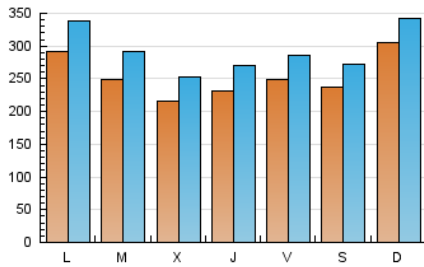

defensa.com
Ejércitos, armamento, tecnología en la web

1. Cifras totales y promedios (Nacional e Internacional)

MES - AÑO	NAVEGADORES UNICOS	VISITAS	PAGINAS
Agosto - 2021	390.859	917.778	1.625.306
PROMEDIO DIARIO	25.702	29.606	52.429
PROMEDIO LUNES-VIERNES	24.964	29.005	53.210
PROMEDIO SABADO-DOMINGO	27.507	31.074	50.521
PAGINAS / VISITAS	1,77		
DURACION MEDIA VISITAS	0:02:35		
DURACION MEDIA PAGINAS	0:03:21		

2. Secciones (Nacional e Internacional)

	PAGINAS	%
HOME	462.837	28.48 %
RESTO	1.162.469	71.52 %

3. Por día del mes (Nacional e Internacional)

Día	N. únicos	Visitas	Páginas	Día	N. únicos	Visitas	Páginas	Día	N. únicos	Visitas	Páginas
1	23.166	26.967	47.218	11	25.864	29.519	55.055	21	30.410	35.876	61.233
2	19.541	23.075	45.455	12	19.208	22.462	44.688	22	28.491	32.074	51.012
3	29.810	34.193	61.004	13	22.218	25.218	45.684	23	32.314	36.828	63.163
4	28.054	31.733	57.670	14	17.019	19.606	35.963	24	22.001	25.972	48.960
5	30.592	34.685	59.786	15	51.432	55.993	76.356	25	16.997	20.511	43.727
6	18.855	22.061	43.884	16	32.148	35.779	56.680	26	23.691	27.791	51.462
7	18.865	21.739	40.114	17	21.414	25.372	50.827	27	30.658	34.956	59.142
8	14.817	16.968	31.926	18	15.731	19.167	40.446	28	28.285	31.766	51.717
9	32.615	39.642	71.434	19	19.402	23.033	43.966	29	35.079	38.677	59.146
10	26.174	30.238	58.090	20	27.845	32.273	56.038	30	28.977	33.921	58.938
								31	25.094	29.683	54.522

4. Gráficas (Nacional e Internacional)

4.1 Por día de la semana (promedio)

N. únicos / Visitas (x 100)

Páginas (x 100)

4.2 Por franja horaria (promedio)

Visitas (x 1000)

Páginas (x 1000)

4.3 Por meses