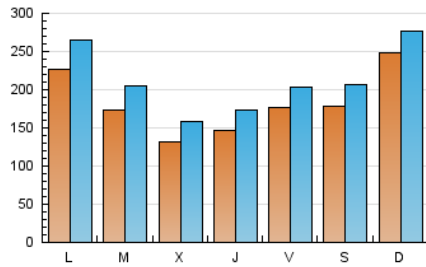

defensa.com
Ejércitos, armamento, tecnología en la web

1. Cifras totales y promedios (Nacional)

MES - AÑO	NAVEGADORES UNICOS	VISITAS	PAGINAS
Agosto - 2021	247.701	669.939	1.149.193
PROMEDIO DIARIO	18.593	21.611	37.071
PROMEDIO LUNES-VIERNES	17.339	20.418	36.492
PROMEDIO SABADO-DOMINGO	21.657	24.528	38.487
PAGINAS / VISITAS	1,72		
DURACION MEDIA VISITAS	0:02:01		
DURACION MEDIA PAGINAS	0:02:50		

2. Secciones (Nacional)

	PAGINAS	%
HOME	347.831	30.27 %
RESTO	801.362	69.73 %

3. Por día del mes (Nacional)

Día	N. únicos	Visitas	Páginas	Día	N. únicos	Visitas	Páginas	Día	N. únicos	Visitas	Páginas
1	17.215	20.135	34.601	11	16.395	19.152	36.083	21	22.800	27.212	45.817
2	13.170	15.879	30.734	12	12.108	14.524	29.439	22	21.878	24.778	38.171
3	23.850	27.511	46.477	13	17.178	19.349	33.741	23	24.679	28.165	45.565
4	17.683	20.507	37.006	14	13.195	15.328	27.178	24	14.534	17.380	31.137
5	21.357	24.667	41.509	15	47.517	51.500	67.408	25	9.571	12.085	26.656
6	13.046	15.297	29.863	16	26.614	29.520	43.966	26	12.962	15.739	30.006
7	13.454	15.676	28.398	17	15.433	18.523	36.007	27	22.848	26.131	42.325
8	8.902	10.491	20.339	18	8.849	11.299	24.256	28	21.691	24.329	38.279
9	26.601	32.660	56.883	19	12.078	14.641	27.304	29	28.259	31.300	46.189
10	15.936	18.881	37.913	20	17.506	20.685	35.375	30	22.129	26.086	43.477
								31	16.938	20.509	37.091

4. Gráficas (Nacional)

4.1 Por día de la semana (promedio)

N. únicos / Visitas (x 100)

Páginas (x 100)

4.2 Por franja horaria (promedio)

Visitas (x 1000)

Páginas (x 1000)

4.3 Por meses