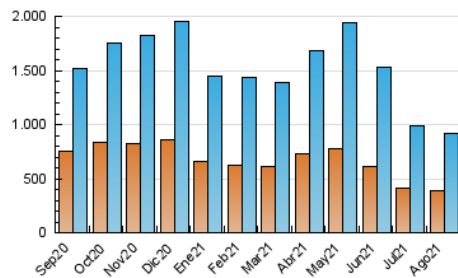

4.3 Por meses

N. únicos / Visitas (x 1000)