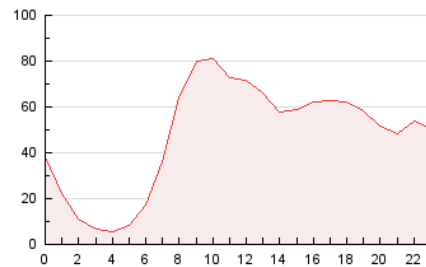

2. Secciones (Nacional)

	PAGINAS	%
HOME	347.831	30.27 %
RESTO	801.362	69.73 %

3. Por día del mes (Nacional)

Día	N. únicos	Visitas	Páginas	Día	N. únicos	Visitas	Páginas	Día	N. únicos	Visitas	Páginas
1	17.215	20.135	34.601	11	16.395	19.152	36.083	21	22.800	27.212	45.817
2	13.170	15.879	30.734	12	12.108	14.524	29.439	22	21.878	24.778	38.171
3	23.850	27.511	46.477	13	17.178	19.349	33.741	23	24.679	28.165	45.565
4	17.683	20.507	37.006	14	13.195	15.328	27.178	24	14.534	17.380	31.137
5	21.357	24.667	41.509	15	47.517	51.500	67.408	25	9.571	12.085	26.656
6	13.046	15.297	29.863	16	26.614	29.520	43.966	26	12.962	15.739	30.006
7	13.454	15.676	28.398	17	15.433	18.523	36.007	27	22.848	26.131	42.325
8	8.902	10.491	20.339	18	8.849	11.299	24.256	28	21.691	24.329	38.279
9	26.601	32.660	56.883	19	12.078	14.641	27.304	29	28.259	31.300	46.189
10	15.936	18.881	37.913	20	17.506	20.685	35.375	30	22.129	26.086	43.477
								31	16.938	20.509	37.091

4. Gráficas (Nacional)

4.1 Por día de la semana (promedio)

N. únicos / Visitas (x 100)

Páginas (x 100)

4.2 Por franja horaria (promedio)

Visitas (x 1000)

Páginas (x 1000)

4.3 Por meses