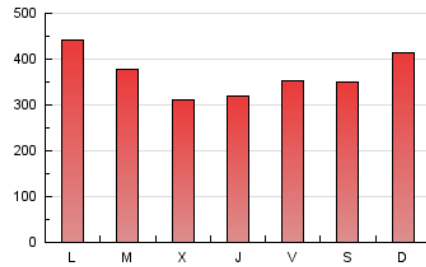

defensa.com
Ejércitos, armamento, tecnología en la web

1. Cifras totales y promedios (Nacional)

MES - AÑO	NAVEGADORES UNICOS	VISITAS	PAGINAS
Agosto - 2021	247.701	669.939	1.149.193
PROMEDIO DIARIO	18.593	21.611	37.071
PROMEDIO LUNES-VIERNES	17.339	20.418	36.492
PROMEDIO SABADO-DOMINGO	21.657	24.528	38.487
PAGINAS / VISITAS	1,72		
DURACION MEDIA VISITAS	0:02:01		
DURACION MEDIA PAGINAS	0:02:50		

2. Secciones (Nacional)

	PAGINAS	%
HOME	347.831	30.27 %
RESTO	801.362	69.73 %

3. Por día del mes (Nacional)

Día	N. únicos	Visitas	Páginas	Día	N. únicos	Visitas	Páginas	Día	N. únicos	Visitas	Páginas
1	17.215	20.135	34.601	11	16.395	19.152	36.083	21	22.800	27.212	45.817
2	13.170	15.879	30.734	12	12.108	14.524	29.439	22	21.878	24.778	38.171
3	23.850	27.511	46.477	13	17.178	19.349	33.741	23	24.679	28.165	45.565
4	17.683	20.507	37.006	14	13.195	15.328	27.178	24	14.534	17.380	31.137
5	21.357	24.667	41.509	15	47.517	51.500	67.408	25	9.571	12.085	26.656
6	13.046	15.297	29.863	16	26.614	29.520	43.966	26	12.962	15.739	30.006
7	13.454	15.676	28.398	17	15.433	18.523	36.007	27	22.848	26.131	42.325
8	8.902	10.491	20.339	18	8.849	11.299	24.256	28	21.691	24.329	38.279
9	26.601	32.660	56.883	19	12.078	14.641	27.304	29	28.259	31.300	46.189
10	15.936	18.881	37.913	20	17.506	20.685	35.375	30	22.129	26.086	43.477
								31	16.938	20.509	37.091

4. Gráficas (Nacional)

4.1 Por día de la semana (promedio)

N. únicos / Visitas (x 100)

Páginas (x 100)

4.2 Por franja horaria (promedio)

Visitas (x 1000)

Páginas (x 1000)

4.3 Por meses