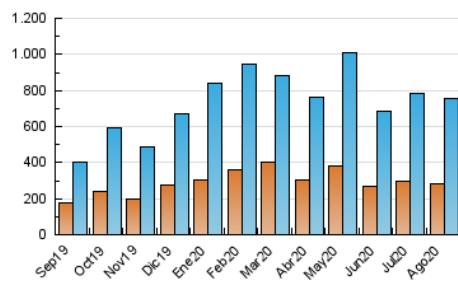

2. Secciones (Nacional)

	PAGINAS	%
HOME	346.166	26.56 %
RESTO	956.986	73.44 %

3. Por día del mes (Nacional)

Día	N. únicos	Visitas	Páginas	Día	N. únicos	Visitas	Páginas	Día	N. únicos	Visitas	Páginas
1	27.971	32.703	52.738	11	22.144	26.143	44.501	21	33.394	38.388	59.994
2	15.289	17.609	29.186	12	27.658	34.442	61.516	22	20.766	23.987	37.079
3	12.297	15.034	28.421	13	22.119	26.713	44.967	23	16.343	18.818	29.916
4	13.126	16.129	32.484	14	22.572	26.213	42.699	24	20.786	25.049	44.683
5	26.571	31.806	55.599	15	18.765	22.102	36.296	25	14.531	17.589	36.207
6	28.547	34.365	60.293	16	12.213	14.615	25.972	26	20.804	25.003	47.202
7	26.561	31.286	54.412	17	11.411	14.355	29.057	27	19.043	23.261	41.708
8	25.194	30.675	49.710	18	12.781	15.544	30.567	28	13.916	16.837	34.227
9	16.868	20.483	33.854	19	18.429	22.230	36.888	29	18.468	21.629	37.254
10	27.633	31.433	49.266	20	21.831	25.386	42.666	30	29.465	34.681	50.935
								31	19.675	23.289	42.855

4. Gráficas (Nacional)

4.1 Por día de la semana (promedio)

N. únicos / Visitas (x 100)

Páginas (x 100)

4.2 Por franja horaria (promedio)

Visitas (x 1000)

Páginas (x 1000)

4.3 Por meses

N. únicos / Visitas (x 1000)

Páginas (x 1000)

5. Observaciones

Este Medio Electrónico de Comunicación ha sido medido por la herramienta Google Analytics de Google

6. Definiciones básicas (Para más información ver Normas Técnicas para el Control de los Medios Electrónicos de Comunicación)

Visita:

Una secuencia ininterrumpida de páginas servidas a un usuario válido. Si dicho usuario no realiza peticiones de páginas en un periodo de tiempo (30 min) la siguiente petición constituirá el inicio de una nueva visita.