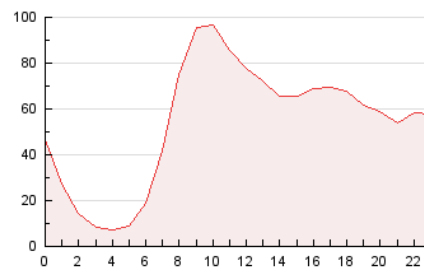

2. Secciones (Nacional)

	PAGINAS	%
HOME	346.166	26.56 %
RESTO	956.986	73.44 %

3. Por día del mes (Nacional)

Día	N. únicos	Visitas	Páginas	Día	N. únicos	Visitas	Páginas	Día	N. únicos	Visitas	Páginas
1	27.971	32.703	52.738	11	22.144	26.143	44.501	21	33.394	38.388	59.994
2	15.289	17.609	29.186	12	27.658	34.442	61.516	22	20.766	23.987	37.079
3	12.297	15.034	28.421	13	22.119	26.713	44.967	23	16.343	18.818	29.916
4	13.126	16.129	32.484	14	22.572	26.213	42.699	24	20.786	25.049	44.683
5	26.571	31.806	55.599	15	18.765	22.102	36.296	25	14.531	17.589	36.207
6	28.547	34.365	60.293	16	12.213	14.615	25.972	26	20.804	25.003	47.202
7	26.561	31.286	54.412	17	11.411	14.355	29.057	27	19.043	23.261	41.708
8	25.194	30.675	49.710	18	12.781	15.544	30.567	28	13.916	16.837	34.227
9	16.868	20.483	33.854	19	18.429	22.230	36.888	29	18.468	21.629	37.254
10	27.633	31.433	49.266	20	21.831	25.386	42.666	30	29.465	34.681	50.935
								31	19.675	23.289	42.855

4. Gráficas (Nacional)

4.1 Por día de la semana (promedio)

N. únicos / Visitas (x 100)

Páginas (x 100)

4.2 Por franja horaria (promedio)

Visitas (x 1000)

Páginas (x 1000)

4.3 Por meses