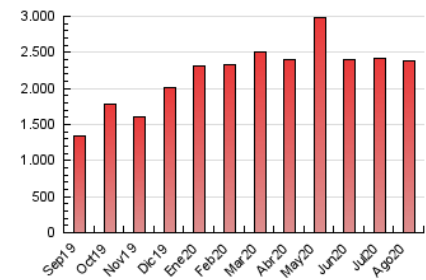

Páginas (x 1000)