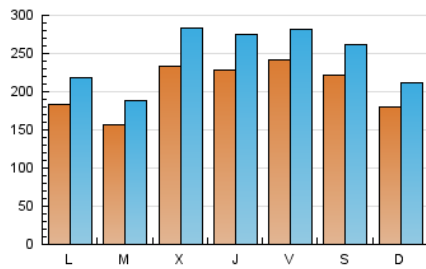

2. Secciones (Nacional)

	PAGINAS	%
HOME	346.166	26.56 %
RESTO	956.986	73.44 %

3. Por día del mes (Nacional)

Día	N. únicos	Visitas	Páginas	Día	N. únicos	Visitas	Páginas	Día	N. únicos	Visitas	Páginas
1	27.971	32.703	52.738	11	22.144	26.143	44.501	21	33.394	38.388	59.994
2	15.289	17.609	29.186	12	27.658	34.442	61.516	22	20.766	23.987	37.079
3	12.297	15.034	28.421	13	22.119	26.713	44.967	23	16.343	18.818	29.916
4	13.126	16.129	32.484	14	22.572	26.213	42.699	24	20.786	25.049	44.683
5	26.571	31.806	55.599	15	18.765	22.102	36.296	25	14.531	17.589	36.207
6	28.547	34.365	60.293	16	12.213	14.615	25.972	26	20.804	25.003	47.202
7	26.561	31.286	54.412	17	11.411	14.355	29.057	27	19.043	23.261	41.708
8	25.194	30.675	49.710	18	12.781	15.544	30.567	28	13.916	16.837	34.227
9	16.868	20.483	33.854	19	18.429	22.230	36.888	29	18.468	21.629	37.254
10	27.633	31.433	49.266	20	21.831	25.386	42.666	30	29.465	34.681	50.935
								31	19.675	23.289	42.855

4. Gráficas (Nacional)

4.1 Por día de la semana (promedio)

N. únicos / Visitas (x 100)

Páginas (x 100)

4.2 Por franja horaria (promedio)

Visitas (x 1000)

Páginas (x 1000)

4.3 Por meses