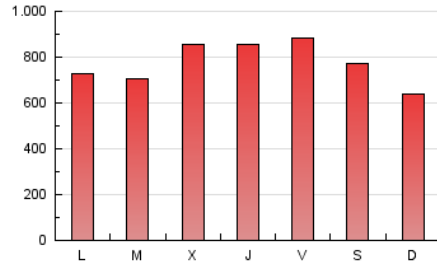

2. Secciones (Nacional e Internacional)

	PAGINAS	%
HOME	478.964	20.05 %
RESTO	1.909.508	79.95 %

3. Por día del mes (Nacional e Internacional)

Día	N. únicos	Visitas	Páginas	Día	N. únicos	Visitas	Páginas	Día	N. únicos	Visitas	Páginas
1	41.881	47.604	75.862	11	42.571	48.429	76.702	21	57.664	63.951	98.033
2	24.963	28.236	46.565	12	43.222	51.817	88.719	22	45.297	50.037	73.779
3	22.486	26.549	49.415	13	42.446	48.958	77.965	23	35.909	39.987	59.473
4	25.045	29.797	56.198	14	60.789	66.957	96.391	24	56.417	64.717	99.933
5	41.082	47.828	81.893	15	65.706	71.076	96.121	25	54.203	59.709	94.812
6	43.917	51.544	88.415	16	57.937	62.082	82.814	26	66.584	74.007	112.302
7	47.038	53.617	88.341	17	35.649	40.013	65.112	27	66.578	73.389	107.351
8	47.129	54.166	83.055	18	24.969	29.302	54.877	28	36.209	40.568	69.894
9	36.505	41.853	64.157	19	29.572	34.623	58.715	29	29.697	33.773	56.816
10	48.007	54.035	82.770	20	35.043	40.289	68.090	30	38.296	44.436	66.754
								31	33.333	38.296	67.148

4. Gráficas (Nacional e Internacional)

4.1 Por día de la semana (promedio)

N. únicos / Visitas (x 100)

Páginas (x 100)

4.2 Por franja horaria (promedio)

Visitas (x 1000)

Páginas (x 1000)

4.3 Por meses