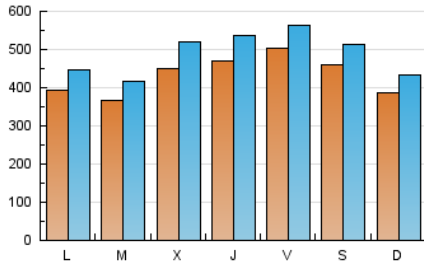

2. Secciones (Nacional e Internacional)

	PAGINAS	%
HOME	478.964	20.05 %
RESTO	1.909.508	79.95 %

3. Por día del mes (Nacional e Internacional)

Día	N. únicos	Visitas	Páginas	Día	N. únicos	Visitas	Páginas	Día	N. únicos	Visitas	Páginas
1	41.881	47.604	75.862	11	42.571	48.429	76.702	21	57.664	63.951	98.033
2	24.963	28.236	46.565	12	43.222	51.817	88.719	22	45.297	50.037	73.779
3	22.486	26.549	49.415	13	42.446	48.958	77.965	23	35.909	39.987	59.473
4	25.045	29.797	56.198	14	60.789	66.957	96.391	24	56.417	64.717	99.933
5	41.082	47.828	81.893	15	65.706	71.076	96.121	25	54.203	59.709	94.812
6	43.917	51.544	88.415	16	57.937	62.082	82.814	26	66.584	74.007	112.302
7	47.038	53.617	88.341	17	35.649	40.013	65.112	27	66.578	73.389	107.351
8	47.129	54.166	83.055	18	24.969	29.302	54.877	28	36.209	40.568	69.894
9	36.505	41.853	64.157	19	29.572	34.623	58.715	29	29.697	33.773	56.816
10	48.007	54.035	82.770	20	35.043	40.289	68.090	30	38.296	44.436	66.754
								31	33.333	38.296	67.148

4. Gráficas (Nacional e Internacional)

4.1 Por día de la semana (promedio)

N. únicos / Visitas (x 100)

Páginas (x 100)

4.2 Por franja horaria (promedio)

Visitas (x 1000)

Páginas (x 1000)

4.3 Por meses