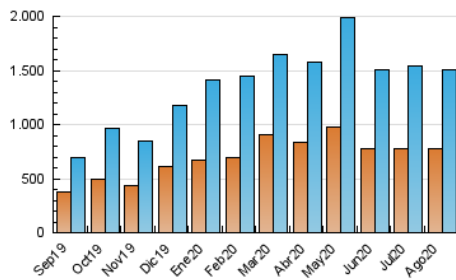

4.3 Por meses

N. únicos / Visitas (x 1000)