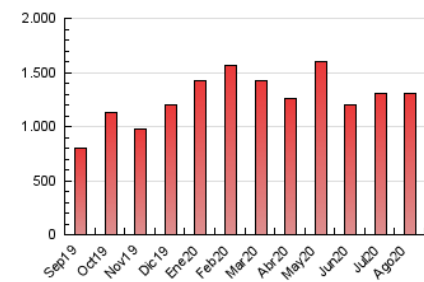

2. Secciones (Nacional)

	PAGINAS	%
HOME	346.166	26.56 %
RESTO	956.986	73.44 %

3. Por día del mes (Nacional)

Día	N. únicos	Visitas	Páginas	Día	N. únicos	Visitas	Páginas	Día	N. únicos	Visitas	Páginas
1	27.971	32.703	52.738	11	22.144	26.143	44.501	21	33.394	38.388	59.994
2	15.289	17.609	29.186	12	27.658	34.442	61.516	22	20.766	23.987	37.079
3	12.297	15.034	28.421	13	22.119	26.713	44.967	23	16.343	18.818	29.916
4	13.126	16.129	32.484	14	22.572	26.213	42.699	24	20.786	25.049	44.683
5	26.571	31.806	55.599	15	18.765	22.102	36.296	25	14.531	17.589	36.207
6	28.547	34.365	60.293	16	12.213	14.615	25.972	26	20.804	25.003	47.202
7	26.561	31.286	54.412	17	11.411	14.355	29.057	27	19.043	23.261	41.708
8	25.194	30.675	49.710	18	12.781	15.544	30.567	28	13.916	16.837	34.227
9	16.868	20.483	33.854	19	18.429	22.230	36.888	29	18.468	21.629	37.254
10	27.633	31.433	49.266	20	21.831	25.386	42.666	30	29.465	34.681	50.935
								31	19.675	23.289	42.855

4. Gráficas (Nacional)

4.1 Por día de la semana (promedio)

N. únicos / Visitas (x 100)

Páginas (x 100)

4.2 Por franja horaria (promedio)

Visitas (x 1000)

Páginas (x 1000)

4.3 Por meses

N. únicos / Visitas (x 1000)

Páginas (x 1000)

5. Observaciones

Este Medio Electrónico de Comunicación ha sido medido por la herramienta Google Analytics de Google

6. Definiciones básicas (Para más información ver Normas Técnicas para el Control de los Medios Electrónicos de Comunicación)

Visita:

Una secuencia ininterrumpida de páginas servidas a un usuario válido. Si dicho usuario no realiza peticiones de páginas en un periodo de tiempo (30 min) la siguiente petición constituirá el inicio de una nueva visita.