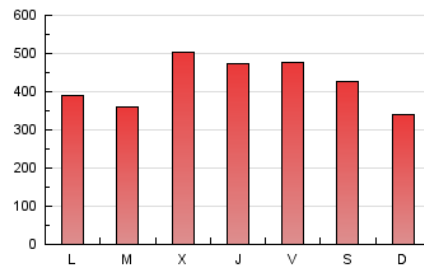

2. Secciones (Nacional)

	PAGINAS	%
HOME	346.166	26.56 %
RESTO	956.986	73.44 %

3. Por día del mes (Nacional)

Día	N. únicos	Visitas	Páginas	Día	N. únicos	Visitas	Páginas	Día	N. únicos	Visitas	Páginas
1	27.971	32.703	52.738	11	22.144	26.143	44.501	21	33.394	38.388	59.994
2	15.289	17.609	29.186	12	27.658	34.442	61.516	22	20.766	23.987	37.079
3	12.297	15.034	28.421	13	22.119	26.713	44.967	23	16.343	18.818	29.916
4	13.126	16.129	32.484	14	22.572	26.213	42.699	24	20.786	25.049	44.683
5	26.571	31.806	55.599	15	18.765	22.102	36.296	25	14.531	17.589	36.207
6	28.547	34.365	60.293	16	12.213	14.615	25.972	26	20.804	25.003	47.202
7	26.561	31.286	54.412	17	11.411	14.355	29.057	27	19.043	23.261	41.708
8	25.194	30.675	49.710	18	12.781	15.544	30.567	28	13.916	16.837	34.227
9	16.868	20.483	33.854	19	18.429	22.230	36.888	29	18.468	21.629	37.254
10	27.633	31.433	49.266	20	21.831	25.386	42.666	30	29.465	34.681	50.935
								31	19.675	23.289	42.855

4. Gráficas (Nacional)

4.1 Por día de la semana (promedio)

N. únicos / Visitas (x 100)

Páginas (x 100)

4.2 Por franja horaria (promedio)

Visitas (x 1000)

Páginas (x 1000)

4.3 Por meses