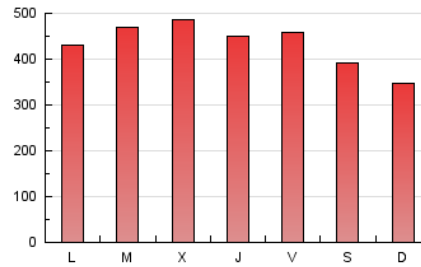

2. Secciones (Nacional e Internacional)

	PAGINAS	%
HOME	380.297	28.28 %
RESTO	964.405	71.72 %

3. Por día del mes (Nacional e Internacional)

Día	N. únicos	Visitas	Páginas	Día	N. únicos	Visitas	Páginas	Día	N. únicos	Visitas	Páginas
1	16.005	18.973	40.029	11	17.053	18.878	33.650	21	18.546	21.065	41.309
2	17.196	20.125	40.558	12	13.488	16.186	38.262	22	28.155	31.142	54.064
3	20.363	22.614	37.820	13	18.884	22.373	48.200	23	37.781	41.074	65.577
4	17.113	18.979	31.757	14	18.391	21.244	44.657	24	18.051	20.015	35.163
5	20.557	23.526	46.283	15	22.984	25.983	45.251	25	10.026	11.593	22.516
6	22.702	26.156	49.802	16	24.033	27.292	45.412	26	13.115	15.648	35.346
7	30.685	35.019	62.610	17	30.958	33.773	51.789	27	18.801	21.505	43.093
8	20.972	23.973	48.922	18	33.997	35.887	51.228	28	20.467	23.360	45.813
9	16.334	18.817	40.426	19	27.766	30.410	51.824	29	14.808	17.384	37.144
10	17.295	19.463	36.970	20	22.559	25.536	47.075	30	16.358	19.010	37.637
								31	17.630	19.808	34.515

4. Gráficas (Nacional e Internacional)

4.1 Por día de la semana (promedio)

N. únicos / Visitas (x 100)

Páginas (x 100)

4.2 Por franja horaria (promedio)

Visitas (x 1000)

Páginas (x 1000)

4.3 Por meses