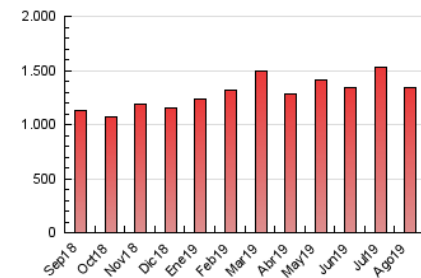

Páginas (x 1000)