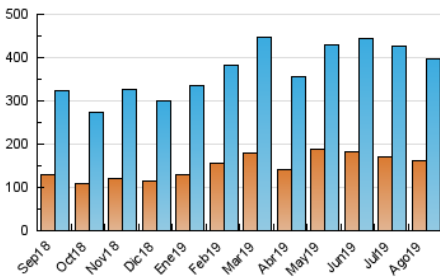

2. Secciones (Nacional)

	PAGINAS	%
HOME	260.427	34.01 %
RESTO	505.340	65.99 %

3. Por día del mes (Nacional)

Día	N. únicos	Visitas	Páginas	Día	N. únicos	Visitas	Páginas	Día	N. únicos	Visitas	Páginas
1	9.157	11.205	23.535	11	9.372	10.591	19.488	21	11.483	13.172	25.335
2	11.859	13.865	27.306	12	6.272	7.937	21.226	22	12.027	14.047	27.225
3	9.457	10.950	19.907	13	11.181	13.407	29.309	23	15.785	17.964	31.881
4	6.560	7.700	14.788	14	10.901	12.980	28.053	24	7.189	8.362	16.986
5	11.890	13.800	27.295	15	13.698	15.644	26.747	25	4.502	5.482	11.601
6	15.583	18.235	32.686	16	9.918	11.720	20.723	26	6.818	8.589	20.307
7	21.055	24.021	42.174	17	17.178	18.761	29.111	27	9.945	11.658	24.896
8	11.689	13.655	29.741	18	16.074	17.221	25.048	28	9.806	11.612	25.722
9	8.838	10.645	24.005	19	14.262	16.259	29.053	29	6.795	8.360	20.412
10	7.229	8.491	18.964	20	12.527	14.366	27.161	30	9.443	11.174	21.890
								31	12.850	14.467	23.192

4. Gráficas (Nacional)

4.1 Por día de la semana (promedio)

N. únicos / Visitas (x 100)

Páginas (x 100)

4.2 Por franja horaria (promedio)

Visitas (x 1000)

Páginas (x 1000)

4.3 Por meses

N. únicos / Visitas (x 1000)

Páginas (x 1000)

5. Observaciones

Este Medio Electrónico de Comunicación ha sido medido por la herramienta Google Analytics de Google

6. Definiciones básicas (Para más información ver Normas Técnicas para el Control de los Medios Electrónicos de Comunicación)

Visita:

Una secuencia ininterrumpida de páginas servidas a un usuario válido. Si dicho usuario no realiza peticiones de páginas en un periodo de tiempo (30 min) la siguiente petición constituirá el inicio de una nueva visita.