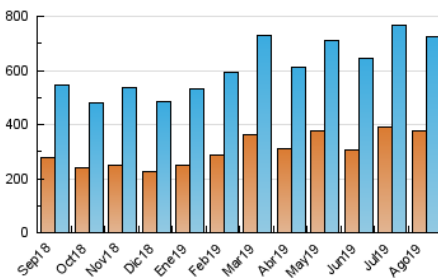

4.3 Por meses

N. únicos / Visitas (x 1000)