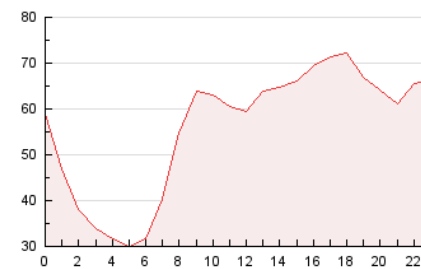

2. Secciones (Nacional e Internacional)

	PAGINAS	%
HOME	380.297	28.28 %
RESTO	964.405	71.72 %

3. Por día del mes (Nacional e Internacional)

Día	N. únicos	Visitas	Páginas	Día	N. únicos	Visitas	Páginas	Día	N. únicos	Visitas	Páginas
1	16.005	18.973	40.029	11	17.053	18.878	33.650	21	18.546	21.065	41.309
2	17.196	20.125	40.558	12	13.488	16.186	38.262	22	28.155	31.142	54.064
3	20.363	22.614	37.820	13	18.884	22.373	48.200	23	37.781	41.074	65.577
4	17.113	18.979	31.757	14	18.391	21.244	44.657	24	18.051	20.015	35.163
5	20.557	23.526	46.283	15	22.984	25.983	45.251	25	10.026	11.593	22.516
6	22.702	26.156	49.802	16	24.033	27.292	45.412	26	13.115	15.648	35.346
7	30.685	35.019	62.610	17	30.958	33.773	51.789	27	18.801	21.505	43.093
8	20.972	23.973	48.922	18	33.997	35.887	51.228	28	20.467	23.360	45.813
9	16.334	18.817	40.426	19	27.766	30.410	51.824	29	14.808	17.384	37.144
10	17.295	19.463	36.970	20	22.559	25.536	47.075	30	16.358	19.010	37.637
								31	17.630	19.808	34.515

4. Gráficas (Nacional e Internacional)

4.1 Por día de la semana (promedio)

N. únicos / Visitas (x 100)

Páginas (x 100)

4.2 Por franja horaria (promedio)

Visitas (x 1000)

Páginas (x 1000)

4.3 Por meses