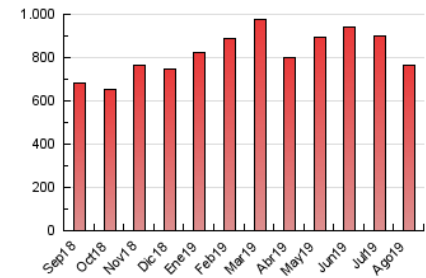

Páginas (x 1000)