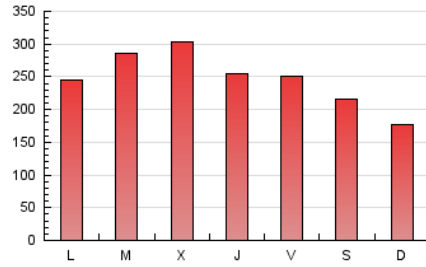

2. Secciones (Nacional)

	PAGINAS	%
HOME	260.427	34.01 %
RESTO	505.340	65.99 %

3. Por día del mes (Nacional)

Día	N. únicos	Visitas	Páginas	Día	N. únicos	Visitas	Páginas	Día	N. únicos	Visitas	Páginas
1	9.157	11.205	23.535	11	9.372	10.591	19.488	21	11.483	13.172	25.335
2	11.859	13.865	27.306	12	6.272	7.937	21.226	22	12.027	14.047	27.225
3	9.457	10.950	19.907	13	11.181	13.407	29.309	23	15.785	17.964	31.881
4	6.560	7.700	14.788	14	10.901	12.980	28.053	24	7.189	8.362	16.986
5	11.890	13.800	27.295	15	13.698	15.644	26.747	25	4.502	5.482	11.601
6	15.583	18.235	32.686	16	9.918	11.720	20.723	26	6.818	8.589	20.307
7	21.055	24.021	42.174	17	17.178	18.761	29.111	27	9.945	11.658	24.896
8	11.689	13.655	29.741	18	16.074	17.221	25.048	28	9.806	11.612	25.722
9	8.838	10.645	24.005	19	14.262	16.259	29.053	29	6.795	8.360	20.412
10	7.229	8.491	18.964	20	12.527	14.366	27.161	30	9.443	11.174	21.890
								31	12.850	14.467	23.192

4. Gráficas (Nacional)

4.1 Por día de la semana (promedio)

N. únicos / Visitas (x 100)

Páginas (x 100)

4.2 Por franja horaria (promedio)

Visitas (x 1000)

Páginas (x 1000)

4.3 Por meses