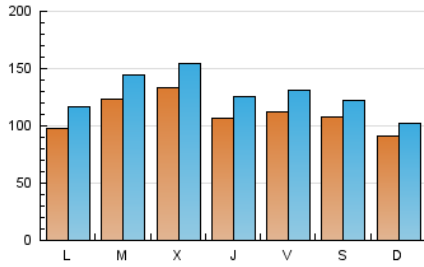

2. Secciones (Nacional)

	PAGINAS	%
HOME	260.427	34.01 %
RESTO	505.340	65.99 %

3. Por día del mes (Nacional)

Día	N. únicos	Visitas	Páginas	Día	N. únicos	Visitas	Páginas	Día	N. únicos	Visitas	Páginas
1	9.157	11.205	23.535	11	9.372	10.591	19.488	21	11.483	13.172	25.335
2	11.859	13.865	27.306	12	6.272	7.937	21.226	22	12.027	14.047	27.225
3	9.457	10.950	19.907	13	11.181	13.407	29.309	23	15.785	17.964	31.881
4	6.560	7.700	14.788	14	10.901	12.980	28.053	24	7.189	8.362	16.986
5	11.890	13.800	27.295	15	13.698	15.644	26.747	25	4.502	5.482	11.601
6	15.583	18.235	32.686	16	9.918	11.720	20.723	26	6.818	8.589	20.307
7	21.055	24.021	42.174	17	17.178	18.761	29.111	27	9.945	11.658	24.896
8	11.689	13.655	29.741	18	16.074	17.221	25.048	28	9.806	11.612	25.722
9	8.838	10.645	24.005	19	14.262	16.259	29.053	29	6.795	8.360	20.412
10	7.229	8.491	18.964	20	12.527	14.366	27.161	30	9.443	11.174	21.890
								31	12.850	14.467	23.192

4. Gráficas (Nacional)

4.1 Por día de la semana (promedio)

N. únicos / Visitas (x 100)

Páginas (x 100)

4.2 Por franja horaria (promedio)

Visitas (x 1000)

Páginas (x 1000)

4.3 Por meses