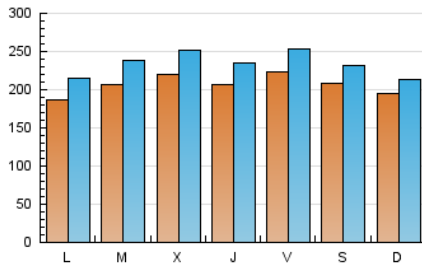

2. Secciones (Nacional e Internacional)

	PAGINAS	%
HOME	380.297	28.28 %
RESTO	964.405	71.72 %

3. Por día del mes (Nacional e Internacional)

Día	N. únicos	Visitas	Páginas	Día	N. únicos	Visitas	Páginas	Día	N. únicos	Visitas	Páginas
1	16.005	18.973	40.029	11	17.053	18.878	33.650	21	18.546	21.065	41.309
2	17.196	20.125	40.558	12	13.488	16.186	38.262	22	28.155	31.142	54.064
3	20.363	22.614	37.820	13	18.884	22.373	48.200	23	37.781	41.074	65.577
4	17.113	18.979	31.757	14	18.391	21.244	44.657	24	18.051	20.015	35.163
5	20.557	23.526	46.283	15	22.984	25.983	45.251	25	10.026	11.593	22.516
6	22.702	26.156	49.802	16	24.033	27.292	45.412	26	13.115	15.648	35.346
7	30.685	35.019	62.610	17	30.958	33.773	51.789	27	18.801	21.505	43.093
8	20.972	23.973	48.922	18	33.997	35.887	51.228	28	20.467	23.360	45.813
9	16.334	18.817	40.426	19	27.766	30.410	51.824	29	14.808	17.384	37.144
10	17.295	19.463	36.970	20	22.559	25.536	47.075	30	16.358	19.010	37.637
								31	17.630	19.808	34.515

4. Gráficas (Nacional e Internacional)

4.1 Por día de la semana (promedio)

N. únicos / Visitas (x 100)

Páginas (x 100)

4.2 Por franja horaria (promedio)

Visitas (x 1000)

Páginas (x 1000)

4.3 Por meses