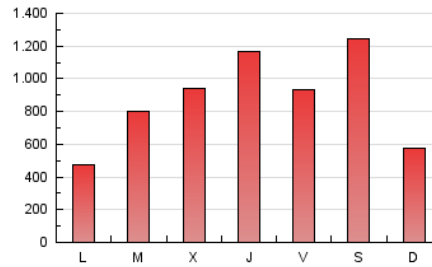

2. Secciones (Nacional e Internacional)

	PAGINAS	%
HOME	478.655	17.86 %
RESTO	2.201.417	82.14 %

3. Por día del mes (Nacional e Internacional)

Día	N. únicos	Visitas	Páginas	Día	N. únicos	Visitas	Páginas	Día	N. únicos	Visitas	Páginas
1	26.176	30.706	48.420	11	51.630	57.234	84.164	21	148.129	153.829	181.980
2	25.393	29.358	45.089	12	37.918	43.910	67.790	22	253.291	264.647	310.073
3	29.682	33.516	54.504	13	31.045	36.883	56.263	23	92.207	99.232	121.536
4	45.260	52.211	76.489	14	41.670	47.408	69.419	24	28.269	32.220	49.604
5	40.104	45.312	69.933	15	93.693	104.410	141.884	25	48.059	53.823	78.599
6	61.974	68.507	99.224	16	22.077	26.072	39.480	26	108.736	117.741	150.699
7	45.129	52.927	73.966	17	20.404	25.124	43.779	27	73.481	77.649	109.213
8	34.504	40.298	62.157	18	46.297	53.914	80.283	28	22.996	27.008	46.569
9	24.046	28.138	45.748	19	51.513	59.652	88.041	29	32.341	37.118	58.418
10	25.721	31.229	50.672	20	151.270	159.498	200.493	30	19.250	21.607	35.333
								31	18.460	23.359	40.250

4. Gráficas (Nacional e Internacional)

4.1 Por día de la semana (promedio)

N. únicos / Visitas (x 100)

Páginas (x 100)

4.2 Por franja horaria (promedio)

Visitas_ (x 1000)

Páginas (x 1000)

4.3 Por meses