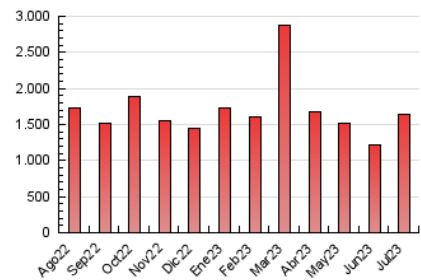

2. Secciones (Nacional)

	PAGINAS	%
HOME	362.027	22.05 %
RESTO	1.280.107	77.95 %

3. Por día del mes (Nacional)

Día	N. únicos	Visitas	Páginas	Día	N. únicos	Visitas	Páginas	Día	N. únicos	Visitas	Páginas
1	15.272	18.251	30.339	11	26.777	30.864	46.994	21	121.298	127.087	144.795
2	15.262	17.881	28.614	12	22.264	26.262	41.837	22	171.849	182.091	206.498
3	18.799	22.235	35.372	13	14.806	18.546	29.201	23	44.925	49.557	59.967
4	23.774	29.041	42.571	14	23.997	28.350	41.899	24	12.995	15.781	25.532
5	18.716	22.600	36.861	15	57.009	63.123	89.454	25	25.067	29.206	41.612
6	36.147	41.133	61.635	16	12.212	14.861	23.377	26	59.362	64.381	80.114
7	22.021	26.206	39.666	17	10.878	13.734	25.276	27	26.500	29.183	44.239
8	21.661	26.121	42.346	18	21.710	25.689	41.070	28	14.101	16.921	29.237
9	16.047	18.531	31.417	19	25.052	30.553	47.787	29	20.517	24.367	39.517
10	15.967	19.723	32.239	20	123.530	130.583	158.500	30	10.924	12.737	20.998
								31	9.085	12.297	23.170

4. Gráficas (Nacional)

4.1 Por día de la semana (promedio)

N. únicos / Visitas (x 100)

Páginas (x 100)

4.2 Por franja horaria (promedio)

Visitas_ (x 1000)

Páginas (x 1000)

4.3 Por meses

N. únicos / Visitas (x 1000)

Páginas (x 1000)

5. Observaciones

Este Medio Electrónico de Comunicación ha sido medido por la herramienta Google Analytics de Google (GA4)

6. Definiciones básicas (Para más información ver Normas Técnicas para el Control de los Medios Electrónicos de Comunicación)

Visita:

Una secuencia ininterrumpida de páginas servidas a un usuario válido. Si dicho usuario no realiza peticiones de páginas en un periodo de tiempo (30 min) la siguiente petición constituirá el inicio de una nueva visita.