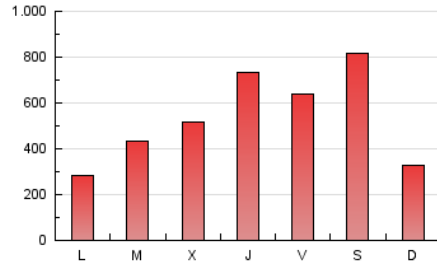

defensa.com
Ejércitos, armamento, tecnología en la web

1. Cifras totales y promedios (Nacional)

MES - AÑO	NAVEGADORES UNICOS	VISITAS	PAGINAS
Julio - 2023	586.948	1.187.895	1.642.134
PROMEDIO DIARIO	34.146	38.319	52.972
PROMEDIO LUNES-VIERNES	32.040	36.208	50.934
PROMEDIO SABADO-DOMINGO	38.568	42.752	57.253
PAGINAS / VISITAS	1,38		
DURACION MEDIA VISITAS	0:02:21		
TIEMPO INTERACCIÓN MEDIO	0:02:19		

2. Secciones (Nacional)

	PAGINAS	%
HOME	362.027	22.05 %
RESTO	1.280.107	77.95 %

3. Por día del mes (Nacional)

Día	N. únicos	Visitas	Páginas	Día	N. únicos	Visitas	Páginas	Día	N. únicos	Visitas	Páginas
1	15.272	18.251	30.339	11	26.777	30.864	46.994	21	121.298	127.087	144.795
2	15.262	17.881	28.614	12	22.264	26.262	41.837	22	171.849	182.091	206.498
3	18.799	22.235	35.372	13	14.806	18.546	29.201	23	44.925	49.557	59.967
4	23.774	29.041	42.571	14	23.997	28.350	41.899	24	12.995	15.781	25.532
5	18.716	22.600	36.861	15	57.009	63.123	89.454	25	25.067	29.206	41.612
6	36.147	41.133	61.635	16	12.212	14.861	23.377	26	59.362	64.381	80.114
7	22.021	26.206	39.666	17	10.878	13.734	25.276	27	26.500	29.183	44.239
8	21.661	26.121	42.346	18	21.710	25.689	41.070	28	14.101	16.921	29.237
9	16.047	18.531	31.417	19	25.052	30.553	47.787	29	20.517	24.367	39.517
10	15.967	19.723	32.239	20	123.530	130.583	158.500	30	10.924	12.737	20.998
								31	9.085	12.297	23.170

4. Gráficas (Nacional)

4.1 Por día de la semana (promedio)

N. únicos / Visitas (x 100)

Páginas (x 100)

4.2 Por franja horaria (promedio)

Visitas_ (x 1000)

Páginas (x 1000)

4.3 Por meses