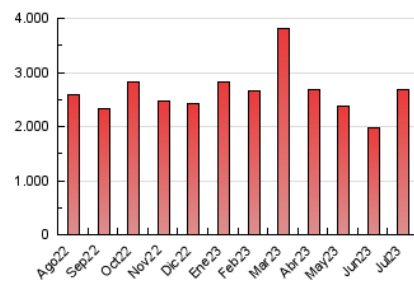

Páginas (x 1000)