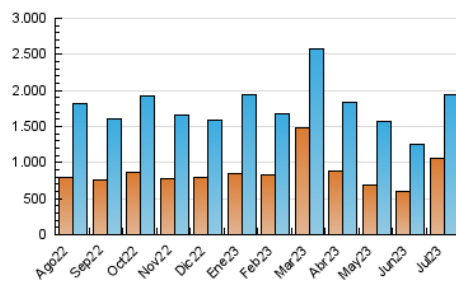

4.3 Por meses

N. únicos / Visitas (x 1000)