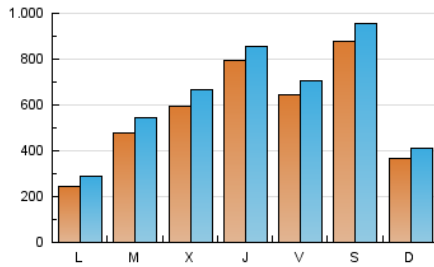

2. Secciones (Nacional e Internacional)

	PAGINAS	%
HOME	478.655	17.86 %
RESTO	2.201.417	82.14 %

3. Por día del mes (Nacional e Internacional)

Día	N. únicos	Visitas	Páginas	Día	N. únicos	Visitas	Páginas	Día	N. únicos	Visitas	Páginas
1	26.176	30.706	48.420	11	51.630	57.234	84.164	21	148.129	153.829	181.980
2	25.393	29.358	45.089	12	37.918	43.910	67.790	22	253.291	264.647	310.073
3	29.682	33.516	54.504	13	31.045	36.883	56.263	23	92.207	99.232	121.536
4	45.260	52.211	76.489	14	41.670	47.408	69.419	24	28.269	32.220	49.604
5	40.104	45.312	69.933	15	93.693	104.410	141.884	25	48.059	53.823	78.599
6	61.974	68.507	99.224	16	22.077	26.072	39.480	26	108.736	117.741	150.699
7	45.129	52.927	73.966	17	20.404	25.124	43.779	27	73.481	77.649	109.213
8	34.504	40.298	62.157	18	46.297	53.914	80.283	28	22.996	27.008	46.569
9	24.046	28.138	45.748	19	51.513	59.652	88.041	29	32.341	37.118	58.418
10	25.721	31.229	50.672	20	151.270	159.498	200.493	30	19.250	21.607	35.333
								31	18.460	23.359	40.250

4. Gráficas (Nacional e Internacional)

4.1 Por día de la semana (promedio)

N. únicos / Visitas (x 100)

Páginas (x 100)

4.2 Por franja horaria (promedio)

Visitas_ (x 1000)

Páginas (x 1000)

4.3 Por meses