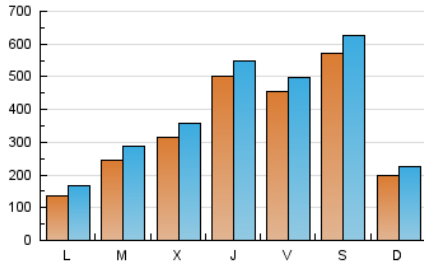

defensa.com
Ejércitos, armamento, tecnología en la web

1. Cifras totales y promedios (Nacional)

MES - AÑO	NAVEGADORES UNICOS	VISITAS	PAGINAS
Julio - 2023	586.948	1.187.895	1.642.134
PROMEDIO DIARIO	34.146	38.319	52.972
PROMEDIO LUNES-VIERNES	32.040	36.208	50.934
PROMEDIO SABADO-DOMINGO	38.568	42.752	57.253
PAGINAS / VISITAS	1,38		
DURACION MEDIA VISITAS	0:02:21		
TIEMPO INTERACCIÓN MEDIO	0:02:19		

2. Secciones (Nacional)

	PAGINAS	%
HOME	362.027	22.05 %
RESTO	1.280.107	77.95 %

3. Por día del mes (Nacional)

Día	N. únicos	Visitas	Páginas	Día	N. únicos	Visitas	Páginas	Día	N. únicos	Visitas	Páginas
1	15.272	18.251	30.339	11	26.777	30.864	46.994	21	121.298	127.087	144.795
2	15.262	17.881	28.614	12	22.264	26.262	41.837	22	171.849	182.091	206.498
3	18.799	22.235	35.372	13	14.806	18.546	29.201	23	44.925	49.557	59.967
4	23.774	29.041	42.571	14	23.997	28.350	41.899	24	12.995	15.781	25.532
5	18.716	22.600	36.861	15	57.009	63.123	89.454	25	25.067	29.206	41.612
6	36.147	41.133	61.635	16	12.212	14.861	23.377	26	59.362	64.381	80.114
7	22.021	26.206	39.666	17	10.878	13.734	25.276	27	26.500	29.183	44.239
8	21.661	26.121	42.346	18	21.710	25.689	41.070	28	14.101	16.921	29.237
9	16.047	18.531	31.417	19	25.052	30.553	47.787	29	20.517	24.367	39.517
10	15.967	19.723	32.239	20	123.530	130.583	158.500	30	10.924	12.737	20.998
								31	9.085	12.297	23.170

4. Gráficas (Nacional)

4.1 Por día de la semana (promedio)

N. únicos / Visitas (x 100)

Páginas (x 100)

4.2 Por franja horaria (promedio)

Visitas_ (x 1000)

Páginas (x 1000)

4.3 Por meses