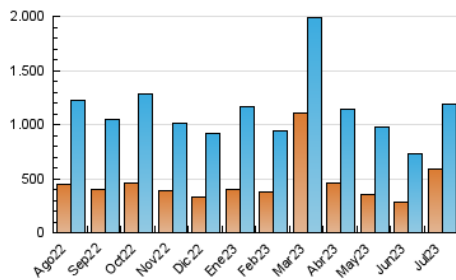

2. Secciones (Nacional)

	PAGINAS	%
HOME	362.027	22.05 %
RESTO	1.280.107	77.95 %

3. Por día del mes (Nacional)

Día	N. únicos	Visitas	Páginas	Día	N. únicos	Visitas	Páginas	Día	N. únicos	Visitas	Páginas
1	15.272	18.251	30.339	11	26.777	30.864	46.994	21	121.298	127.087	144.795
2	15.262	17.881	28.614	12	22.264	26.262	41.837	22	171.849	182.091	206.498
3	18.799	22.235	35.372	13	14.806	18.546	29.201	23	44.925	49.557	59.967
4	23.774	29.041	42.571	14	23.997	28.350	41.899	24	12.995	15.781	25.532
5	18.716	22.600	36.861	15	57.009	63.123	89.454	25	25.067	29.206	41.612
6	36.147	41.133	61.635	16	12.212	14.861	23.377	26	59.362	64.381	80.114
7	22.021	26.206	39.666	17	10.878	13.734	25.276	27	26.500	29.183	44.239
8	21.661	26.121	42.346	18	21.710	25.689	41.070	28	14.101	16.921	29.237
9	16.047	18.531	31.417	19	25.052	30.553	47.787	29	20.517	24.367	39.517
10	15.967	19.723	32.239	20	123.530	130.583	158.500	30	10.924	12.737	20.998
								31	9.085	12.297	23.170

4. Gráficas (Nacional)

4.1 Por día de la semana (promedio)

N. únicos / Visitas (x 100)

Páginas (x 100)

4.2 Por franja horaria (promedio)

Visitas_ (x 1000)

Páginas (x 1000)

4.3 Por meses

N. únicos / Visitas (x 1000)

Páginas (x 1000)

5. Observaciones

Este Medio Electrónico de Comunicación ha sido medido por la herramienta Google Analytics de Google (GA4)

6. Definiciones básicas (Para más información ver Normas Técnicas para el Control de los Medios Electrónicos de Comunicación)

Visita:

Una secuencia ininterrumpida de páginas servidas a un usuario válido. Si dicho usuario no realiza peticiones de páginas en un periodo de tiempo (30 min) la siguiente petición constituirá el inicio de una nueva visita.