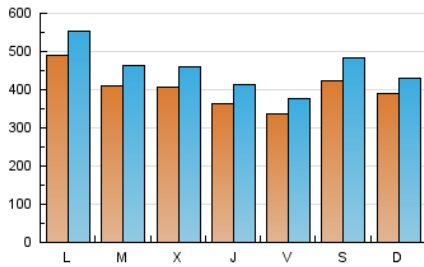

4. Gráficas (Nacional)

4.1 Por día de la semana (promedio)

N. únicos / Visitas (x 100)