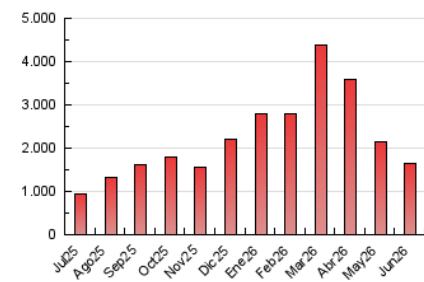

### 4.1 Por día de la semana (promedio)

N. únicos / Visitas (x 100)

Páginas (x 100)

### 4.2 Por franja horaria (promedio)

Visitas\_ (x 1000)

Páginas (x 1000)

### 4.3 Por meses

N. únicos / Visitas (x 1000)

Páginas (x 1000)