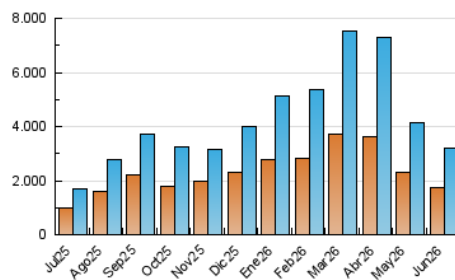

### 3. Por día del mes (Nacional e Internacional)

Día	N. únicos	Visitas	Páginas	Día	N. únicos	Visitas	Páginas	Día	N. únicos	Visitas	Páginas
<b>1</b>	111.664	119.313	134.939	<b>11</b>	107.315	116.683	126.705	<b>21</b>	59.314	64.897	71.436
<b>2</b>	166.723	184.560	202.618	<b>12</b>	96.755	101.165	111.070	<b>22</b>	68.418	74.941	84.694
<b>3</b>	170.949	196.879	204.437	<b>13</b>	83.336	90.039	97.536	<b>23</b>	69.021	73.458	87.985
<b>4</b>	99.139	109.192	121.368	<b>14</b>	85.872	93.054	95.644	<b>24</b>	78.241	87.539	96.522
<b>5</b>	106.187	115.153	127.380	<b>15</b>	80.259	87.360	94.992	<b>25</b>	92.633	101.981	112.600
<b>6</b>	138.759	160.300	171.883	<b>16</b>	101.487	107.497	120.678	<b>26</b>	94.477	104.003	110.182
<b>7</b>	106.388	112.109	124.273	<b>17</b>	73.077	78.617	93.464	<b>27</b>	147.502	154.465	160.285
<b>8</b>	129.760	145.292	153.080	<b>18</b>	74.124	78.932	91.463	<b>28</b>	102.042	108.285	112.704
<b>9</b>	106.681	116.749	129.882	<b>19</b>	73.637	82.272	89.273	<b>29</b>	111.247	121.301	130.251
<b>10</b>	113.563	125.575	137.600	<b>20</b>	61.600	66.691	72.836	<b>30</b>	82.589	90.421	97.435

##### 4.1 Por día de la semana (promedio)

N. únicos / Visitas (x 100)

Páginas (x 100)

##### 4.2 Por franja horaria (promedio)

Visitas\_ (x 1000)

Páginas (x 1000)

##### 4.3 Por meses

N. únicos / Visitas (x 1000)

Páginas (x 1000)