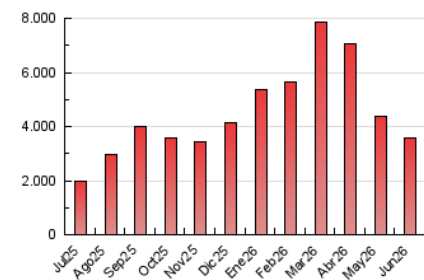

### 3. Por día del mes (Nacional e Internacional)

Día	N. únicos	Visitas	Páginas	Día	N. únicos	Visitas	Páginas	Día	N. únicos	Visitas	Páginas
<b>1</b>	111.664	119.313	134.939	<b>11</b>	107.315	116.683	126.705	<b>21</b>	59.314	64.897	71.436
<b>2</b>	166.723	184.560	202.618	<b>12</b>	96.755	101.165	111.070	<b>22</b>	68.418	74.941	84.694
<b>3</b>	170.949	196.879	204.437	<b>13</b>	83.336	90.039	97.536	<b>23</b>	69.021	73.458	87.985
<b>4</b>	99.139	109.192	121.368	<b>14</b>	85.872	93.054	95.644	<b>24</b>	78.241	87.539	96.522
<b>5</b>	106.187	115.153	127.380	<b>15</b>	80.259	87.360	94.992	<b>25</b>	92.633	101.981	112.600
<b>6</b>	138.759	160.300	171.883	<b>16</b>	101.487	107.497	120.678	<b>26</b>	94.477	104.003	110.182
<b>7</b>	106.388	112.109	124.273	<b>17</b>	73.077	78.617	93.464	<b>27</b>	147.502	154.465	160.285
<b>8</b>	129.760	145.292	153.080	<b>18</b>	74.124	78.932	91.463	<b>28</b>	102.042	108.285	112.704
<b>9</b>	106.681	116.749	129.882	<b>19</b>	73.637	82.272	89.273	<b>29</b>	111.247	121.301	130.251
<b>10</b>	113.563	125.575	137.600	<b>20</b>	61.600	66.691	72.836	<b>30</b>	82.589	90.421	97.435

##### 4.1 Por día de la semana (promedio)

N. únicos / Visitas (x 100)

Páginas (x 100)

##### 4.2 Por franja horaria (promedio)

Visitas\_ (x 1000)

Páginas (x 1000)

##### 4.3 Por meses

N. únicos / Visitas (x 1000)

Páginas (x 1000)