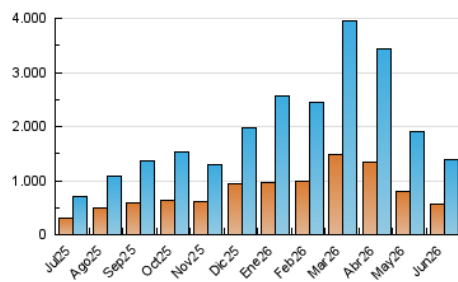

### 4.1 Por día de la semana (promedio)

N. únicos / Visitas (x 100)

Páginas (x 100)

### 4.2 Por franja horaria (promedio)

Visitas\_ (x 1000)

Páginas (x 1000)

### 4.3 Por meses

N. únicos / Visitas (x 1000)

Páginas (x 1000)

## 5. Observaciones

Este Medio Electrónico de Comunicación ha sido medido por la herramienta Google Analytics de Google (GA4).