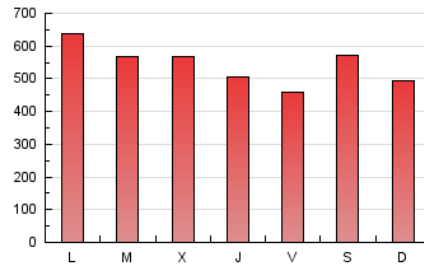

Páginas (x 100)