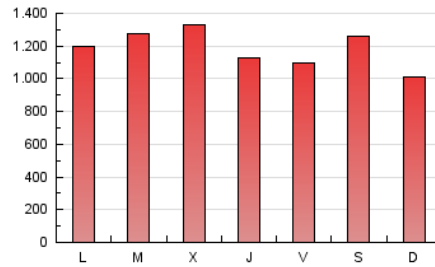

### 1. Cifras totales y promedios (Nacional e Internacional)

MES - AÑO	NAVEGADORES UNICOS	VISITAS	PAGINAS
Junio - 2026	1.727.851	3.183.337	3.565.215
<b>PROMEDIO DIARIO</b>	<b>99.759</b>	<b>108.957</b>	<b>118.841</b>
<b>PROMEDIO LUNES-VIERNES</b>	100.361	109.949	120.846
<b>PROMEDIO SABADO-DOMINGO</b>	98.102	106.230	113.325
<b>PAGINAS / VISITAS</b>	1,09		
<b>DURACION MEDIA VISITAS</b>	0:01:18		
<b>TIEMPO INTERACCIÓN MEDIO</b>	0:00:58		

### 3. Por día del mes (Nacional e Internacional)

Día	N. únicos	Visitas	Páginas	Día	N. únicos	Visitas	Páginas	Día	N. únicos	Visitas	Páginas
<b>1</b>	111.664	119.313	134.939	<b>11</b>	107.315	116.683	126.705	<b>21</b>	59.314	64.897	71.436
<b>2</b>	166.723	184.560	202.618	<b>12</b>	96.755	101.165	111.070	<b>22</b>	68.418	74.941	84.694
<b>3</b>	170.949	196.879	204.437	<b>13</b>	83.336	90.039	97.536	<b>23</b>	69.021	73.458	87.985
<b>4</b>	99.139	109.192	121.368	<b>14</b>	85.872	93.054	95.644	<b>24</b>	78.241	87.539	96.522
<b>5</b>	106.187	115.153	127.380	<b>15</b>	80.259	87.360	94.992	<b>25</b>	92.633	101.981	112.600
<b>6</b>	138.759	160.300	171.883	<b>16</b>	101.487	107.497	120.678	<b>26</b>	94.477	104.003	110.182
<b>7</b>	106.388	112.109	124.273	<b>17</b>	73.077	78.617	93.464	<b>27</b>	147.502	154.465	160.285
<b>8</b>	129.760	145.292	153.080	<b>18</b>	74.124	78.932	91.463	<b>28</b>	102.042	108.285	112.704
<b>9</b>	106.681	116.749	129.882	<b>19</b>	73.637	82.272	89.273	<b>29</b>	111.247	121.301	130.251
<b>10</b>	113.563	125.575	137.600	<b>20</b>	61.600	66.691	72.836	<b>30</b>	82.589	90.421	97.435

#### 4. Gráficas (Nacional e Internacional)

##### 4.1 Por día de la semana (promedio)

N. únicos / Visitas (x 100)

Páginas (x 100)