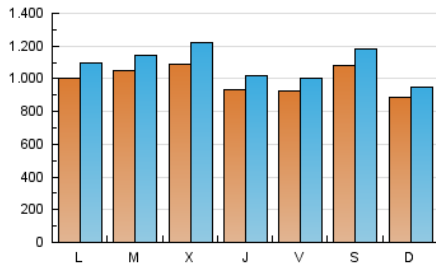

4. Gráficas (Nacional e Internacional)

4.1 Por día de la semana (promedio)

N. únicos / Visitas (x 100)