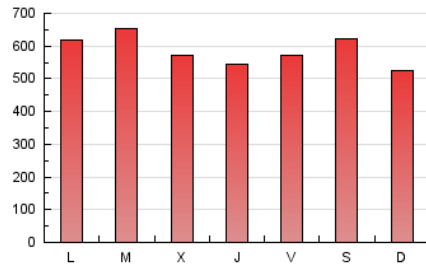

defensa.com
Ejércitos, armamento, tecnología en la web

1. Cifras totales y promedios (Nacional)

MES - AÑO	NAVEGADORES UNICOS	VISITAS	PAGINAS
Junio - 2022	401.283	1.165.406	1.754.638
PROMEDIO DIARIO	33.585	38.847	58.488
PROMEDIO LUNES-VIERNES	32.822	38.285	58.897
PROMEDIO SABADO-DOMINGO	35.682	40.392	57.364
PAGINAS / VISITAS	1,51		
DURACION MEDIA VISITAS	0:01:38		
DURACION MEDIA PAGINAS	0:03:14		

2. Secciones (Nacional)

	PAGINAS	%
HOME	373.707	21.30 %
RESTO	1.380.931	78.70 %

3. Por día del mes (Nacional)

Día	N. únicos	Visitas	Páginas	Día	N. únicos	Visitas	Páginas	Día	N. únicos	Visitas	Páginas
1	30.026	35.519	57.007	11	55.823	64.088	85.889	21	27.477	31.568	52.101
2	24.367	28.069	46.216	12	39.191	43.674	60.503	22	41.756	48.411	75.181
3	33.862	39.214	58.840	13	58.354	67.190	94.608	23	38.789	46.484	72.054
4	46.696	54.941	76.851	14	42.481	48.102	69.047	24	40.322	46.933	70.865
5	25.421	29.188	43.025	15	20.167	23.215	40.647	25	35.238	39.397	56.701
6	23.811	27.702	43.223	16	20.082	23.867	39.862	26	57.859	62.648	82.658
7	32.879	38.518	59.811	17	17.753	20.625	34.342	27	46.418	54.729	81.429
8	32.795	37.883	55.387	18	13.367	15.555	29.986	28	44.698	52.950	80.182
9	28.276	33.187	50.522	19	11.859	13.648	23.299	29	30.703	36.416	58.005
10	39.685	45.684	63.948	20	11.047	13.617	28.422	30	36.342	42.384	64.027

4. Gráficas (Nacional)

4.1 Por día de la semana (promedio)

N. únicos / Visitas (x 100)

Páginas (x 100)

4.2 Por franja horaria (promedio)

Visitas_ (x 1000)

Páginas (x 1000)

4.3 Por meses