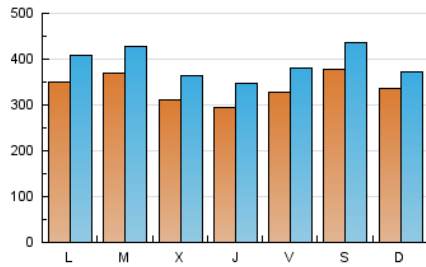

defensa.com
Ejércitos, armamento, tecnología en la web

1. Cifras totales y promedios (Nacional)

MES - AÑO	NAVEGADORES UNICOS	VISITAS	PAGINAS
Junio - 2022	401.283	1.165.406	1.754.638
PROMEDIO DIARIO	33.585	38.847	58.488
PROMEDIO LUNES-VIERNES	32.822	38.285	58.897
PROMEDIO SABADO-DOMINGO	35.682	40.392	57.364
PAGINAS / VISITAS	1,51		
DURACION MEDIA VISITAS	0:01:38		
DURACION MEDIA PAGINAS	0:03:14		

2. Secciones (Nacional)

	PAGINAS	%
HOME	373.707	21.30 %
RESTO	1.380.931	78.70 %

3. Por día del mes (Nacional)

Día	N. únicos	Visitas	Páginas	Día	N. únicos	Visitas	Páginas	Día	N. únicos	Visitas	Páginas
1	30.026	35.519	57.007	11	55.823	64.088	85.889	21	27.477	31.568	52.101
2	24.367	28.069	46.216	12	39.191	43.674	60.503	22	41.756	48.411	75.181
3	33.862	39.214	58.840	13	58.354	67.190	94.608	23	38.789	46.484	72.054
4	46.696	54.941	76.851	14	42.481	48.102	69.047	24	40.322	46.933	70.865
5	25.421	29.188	43.025	15	20.167	23.215	40.647	25	35.238	39.397	56.701
6	23.811	27.702	43.223	16	20.082	23.867	39.862	26	57.859	62.648	82.658
7	32.879	38.518	59.811	17	17.753	20.625	34.342	27	46.418	54.729	81.429
8	32.795	37.883	55.387	18	13.367	15.555	29.986	28	44.698	52.950	80.182
9	28.276	33.187	50.522	19	11.859	13.648	23.299	29	30.703	36.416	58.005
10	39.685	45.684	63.948	20	11.047	13.617	28.422	30	36.342	42.384	64.027

4. Gráficas (Nacional)

4.1 Por día de la semana (promedio)

N. únicos / Visitas (x 100)

Páginas (x 100)

4.2 Por franja horaria (promedio)

Visitas_ (x 1000)

Páginas (x 1000)

4.3 Por meses