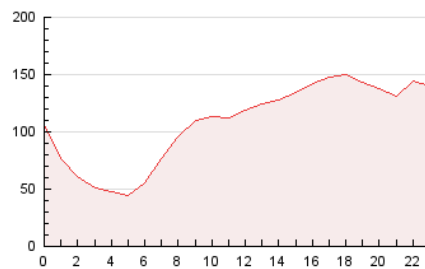

2. Secciones (Nacional e Internacional)

	PAGINAS	%
HOME	485.452	18.71 %
RESTO	2.109.076	81.29 %

3. Por día del mes (Nacional e Internacional)

Día	N. únicos	Visitas	Páginas	Día	N. únicos	Visitas	Páginas	Día	N. únicos	Visitas	Páginas
1	46.208	53.135	84.186	11	68.771	77.890	106.081	21	41.338	46.166	75.836
2	32.836	37.395	62.966	12	49.049	54.503	76.749	22	60.444	68.342	106.462
3	58.785	65.825	96.767	13	71.446	81.803	118.558	23	53.857	63.047	98.104
4	79.254	89.446	123.429	14	56.553	63.722	94.308	24	55.100	62.833	95.317
5	38.632	43.396	63.527	15	34.186	38.673	65.886	25	56.576	62.346	88.810
6	36.731	41.791	64.637	16	34.989	39.887	64.976	26	82.460	90.078	121.130
7	56.800	64.714	98.887	17	31.476	35.530	57.410	27	74.553	84.929	125.452
8	66.383	73.451	106.863	18	18.822	21.762	40.928	28	74.504	86.072	128.943
9	41.927	48.054	73.666	19	16.575	18.941	32.834	29	52.789	60.757	96.090
10	52.769	60.622	87.287	20	16.266	19.629	40.617	30	55.215	63.669	97.822

4. Gráficas (Nacional e Internacional)

4.1 Por día de la semana (promedio)

N. únicos / Visitas (x 100)

Páginas (x 100)

4.2 Por franja horaria (promedio)

Visitas_ (x 1000)

Páginas (x 1000)

4.3 Por meses