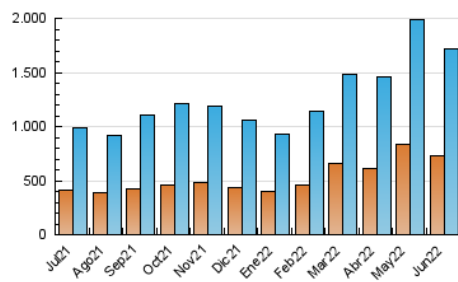

4.3 Por meses

N. únicos / Visitas (x 1000)