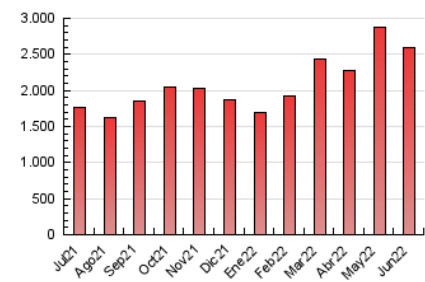

Páginas (x 1000)