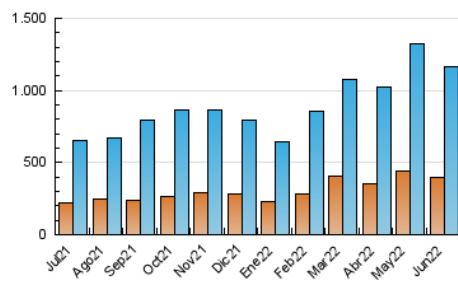

2. Secciones (Nacional)

	PAGINAS	%
HOME	373.707	21.30 %
RESTO	1.380.931	78.70 %

3. Por día del mes (Nacional)

Día	N. únicos	Visitas	Páginas	Día	N. únicos	Visitas	Páginas	Día	N. únicos	Visitas	Páginas
1	30.026	35.519	57.007	11	55.823	64.088	85.889	21	27.477	31.568	52.101
2	24.367	28.069	46.216	12	39.191	43.674	60.503	22	41.756	48.411	75.181
3	33.862	39.214	58.840	13	58.354	67.190	94.608	23	38.789	46.484	72.054
4	46.696	54.941	76.851	14	42.481	48.102	69.047	24	40.322	46.933	70.865
5	25.421	29.188	43.025	15	20.167	23.215	40.647	25	35.238	39.397	56.701
6	23.811	27.702	43.223	16	20.082	23.867	39.862	26	57.859	62.648	82.658
7	32.879	38.518	59.811	17	17.753	20.625	34.342	27	46.418	54.729	81.429
8	32.795	37.883	55.387	18	13.367	15.555	29.986	28	44.698	52.950	80.182
9	28.276	33.187	50.522	19	11.859	13.648	23.299	29	30.703	36.416	58.005
10	39.685	45.684	63.948	20	11.047	13.617	28.422	30	36.342	42.384	64.027

4. Gráficas (Nacional)

4.1 Por día de la semana (promedio)

N. únicos / Visitas (x 100)

Páginas (x 100)

4.2 Por franja horaria (promedio)

Visitas_ (x 1000)

Páginas (x 1000)

4.3 Por meses

N. únicos / Visitas (x 1000)

Páginas (x 1000)

5. Observaciones

Este Medio Electrónico de Comunicación ha sido medido por la herramienta Google Analytics de Google

6. Definiciones básicas (Para más información ver Normas Técnicas para el Control de los Medios Electrónicos de Comunicación)

Visita:

Una secuencia ininterrumpida de páginas servidas a un usuario válido. Si dicho usuario no realiza peticiones de páginas en un periodo de tiempo (30 min) la siguiente petición constituirá el inicio de una nueva visita.