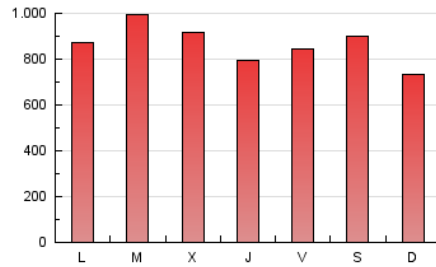

defensa.com
Ejércitos, armamento, tecnología en la web

1. Cifras totales y promedios (Nacional e Internacional)

MES - AÑO	NAVEGADORES UNICOS	VISITAS	PAGINAS
Junio - 2022	730.143	1.718.408	2.594.528
PROMEDIO DIARIO	50.510	57.280	86.484
PROMEDIO LUNES-VIERNES	50.234	57.275	88.229
PROMEDIO SABADO-DOMINGO	51.267	57.295	81.686
PAGINAS / VISITAS	1,51		
DURACION MEDIA VISITAS	0:01:46		
DURACION MEDIA PAGINAS	0:03:28		

2. Secciones (Nacional e Internacional)

	PAGINAS	%
HOME	485.452	18.71 %
RESTO	2.109.076	81.29 %

3. Por día del mes (Nacional e Internacional)

Día	N. únicos	Visitas	Páginas	Día	N. únicos	Visitas	Páginas	Día	N. únicos	Visitas	Páginas
1	46.208	53.135	84.186	11	68.771	77.890	106.081	21	41.338	46.166	75.836
2	32.836	37.395	62.966	12	49.049	54.503	76.749	22	60.444	68.342	106.462
3	58.785	65.825	96.767	13	71.446	81.803	118.558	23	53.857	63.047	98.104
4	79.254	89.446	123.429	14	56.553	63.722	94.308	24	55.100	62.833	95.317
5	38.632	43.396	63.527	15	34.186	38.673	65.886	25	56.576	62.346	88.810
6	36.731	41.791	64.637	16	34.989	39.887	64.976	26	82.460	90.078	121.130
7	56.800	64.714	98.887	17	31.476	35.530	57.410	27	74.553	84.929	125.452
8	66.383	73.451	106.863	18	18.822	21.762	40.928	28	74.504	86.072	128.943
9	41.927	48.054	73.666	19	16.575	18.941	32.834	29	52.789	60.757	96.090
10	52.769	60.622	87.287	20	16.266	19.629	40.617	30	55.215	63.669	97.822

4. Gráficas (Nacional e Internacional)

4.1 Por día de la semana (promedio)

N. únicos / Visitas (x 100)

Páginas (x 100)

4.2 Por franja horaria (promedio)

Visitas_ (x 1000)

Páginas (x 1000)

4.3 Por meses