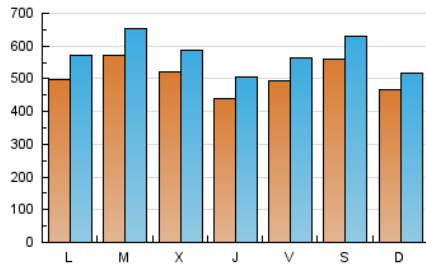

defensa.com
Ejércitos, armamento, tecnología en la web

1. Cifras totales y promedios (Nacional e Internacional)

MES - AÑO	NAVEGADORES UNICOS	VISITAS	PAGINAS
Junio - 2022	730.143	1.718.408	2.594.528
PROMEDIO DIARIO	50.510	57.280	86.484
PROMEDIO LUNES-VIERNES	50.234	57.275	88.229
PROMEDIO SABADO-DOMINGO	51.267	57.295	81.686
PAGINAS / VISITAS	1,51		
DURACION MEDIA VISITAS	0:01:46		
DURACION MEDIA PAGINAS	0:03:28		

2. Secciones (Nacional e Internacional)

	PAGINAS	%
HOME	485.452	18.71 %
RESTO	2.109.076	81.29 %

3. Por día del mes (Nacional e Internacional)

Día	N. únicos	Visitas	Páginas	Día	N. únicos	Visitas	Páginas	Día	N. únicos	Visitas	Páginas
1	46.208	53.135	84.186	11	68.771	77.890	106.081	21	41.338	46.166	75.836
2	32.836	37.395	62.966	12	49.049	54.503	76.749	22	60.444	68.342	106.462
3	58.785	65.825	96.767	13	71.446	81.803	118.558	23	53.857	63.047	98.104
4	79.254	89.446	123.429	14	56.553	63.722	94.308	24	55.100	62.833	95.317
5	38.632	43.396	63.527	15	34.186	38.673	65.886	25	56.576	62.346	88.810
6	36.731	41.791	64.637	16	34.989	39.887	64.976	26	82.460	90.078	121.130
7	56.800	64.714	98.887	17	31.476	35.530	57.410	27	74.553	84.929	125.452
8	66.383	73.451	106.863	18	18.822	21.762	40.928	28	74.504	86.072	128.943
9	41.927	48.054	73.666	19	16.575	18.941	32.834	29	52.789	60.757	96.090
10	52.769	60.622	87.287	20	16.266	19.629	40.617	30	55.215	63.669	97.822

4. Gráficas (Nacional e Internacional)

4.1 Por día de la semana (promedio)

N. únicos / Visitas (x 100)

Páginas (x 100)

4.2 Por franja horaria (promedio)

Visitas_ (x 1000)

Páginas (x 1000)

4.3 Por meses