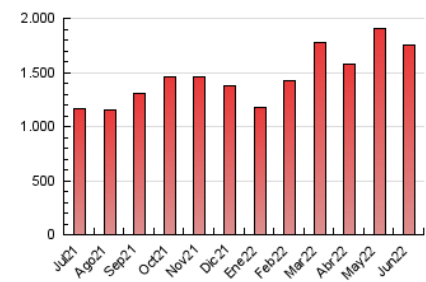

Páginas (x 1000)