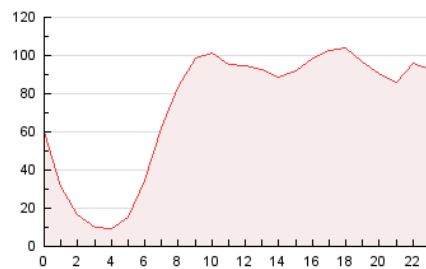

2. Secciones (Nacional)

	PAGINAS	%
HOME	373.707	21.30 %
RESTO	1.380.931	78.70 %

3. Por día del mes (Nacional)

Día	N. únicos	Visitas	Páginas	Día	N. únicos	Visitas	Páginas	Día	N. únicos	Visitas	Páginas
1	30.026	35.519	57.007	11	55.823	64.088	85.889	21	27.477	31.568	52.101
2	24.367	28.069	46.216	12	39.191	43.674	60.503	22	41.756	48.411	75.181
3	33.862	39.214	58.840	13	58.354	67.190	94.608	23	38.789	46.484	72.054
4	46.696	54.941	76.851	14	42.481	48.102	69.047	24	40.322	46.933	70.865
5	25.421	29.188	43.025	15	20.167	23.215	40.647	25	35.238	39.397	56.701
6	23.811	27.702	43.223	16	20.082	23.867	39.862	26	57.859	62.648	82.658
7	32.879	38.518	59.811	17	17.753	20.625	34.342	27	46.418	54.729	81.429
8	32.795	37.883	55.387	18	13.367	15.555	29.986	28	44.698	52.950	80.182
9	28.276	33.187	50.522	19	11.859	13.648	23.299	29	30.703	36.416	58.005
10	39.685	45.684	63.948	20	11.047	13.617	28.422	30	36.342	42.384	64.027

4. Gráficas (Nacional)

4.1 Por día de la semana (promedio)

N. únicos / Visitas (x 100)

Páginas (x 100)

4.2 Por franja horaria (promedio)

Visitas_ (x 1000)

Páginas (x 1000)

4.3 Por meses