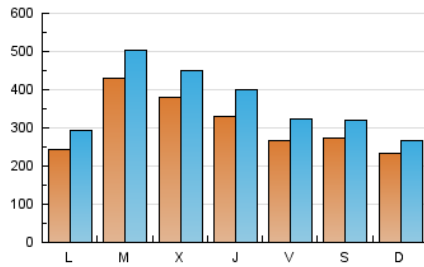

defensa.com
 Ejércitos, armamento, tecnología en la web

1. Cifras totales y promedios (Nacional)

MES - AÑO	NAVEGADORES UNICOS	VISITAS	PAGINAS
Junio - 2021	371.103	1.116.694	1.816.034
PROMEDIO DIARIO	31.482	37.223	60.534
PROMEDIO LUNES-VIERNES	33.707	40.072	65.360
PROMEDIO SABADO-DOMINGO	25.365	29.388	47.264
PAGINAS / VISITAS	1,63		
DURACION MEDIA VISITAS	0:01:54		
DURACION MEDIA PAGINAS	0:03:02		

2. Secciones (Nacional)

	PAGINAS	%
HOME	418.077	23.02 %
RESTO	1.397.957	76.98 %

3. Por día del mes (Nacional)

Día	N. únicos	Visitas	Páginas	Día	N. únicos	Visitas	Páginas	Día	N. únicos	Visitas	Páginas
1	96.074	104.276	141.062	11	30.748	36.994	60.375	21	20.216	24.440	44.910
2	49.225	56.236	84.607	12	16.387	19.171	33.463	22	15.432	18.886	38.849
3	27.961	32.353	55.396	13	18.897	21.597	34.314	23	16.675	20.508	42.803
4	22.979	27.293	47.083	14	13.708	16.827	31.899	24	39.635	50.048	80.119
5	24.506	28.841	48.970	15	30.447	36.573	63.488	25	33.383	40.831	66.848
6	26.127	29.399	45.983	16	43.301	51.982	82.748	26	35.100	40.883	59.987
7	33.610	40.073	64.903	17	28.937	34.486	58.226	27	24.686	28.019	43.971
8	32.407	39.512	65.123	18	20.025	24.260	42.891	28	30.192	35.639	58.790
9	53.186	63.128	95.169	19	33.167	38.879	65.636	29	40.683	51.594	84.210
10	35.885	42.923	72.005	20	24.052	28.311	45.787	30	26.842	32.732	56.419

4. Gráficas (Nacional)

4.1 Por día de la semana (promedio)

N. únicos / Visitas (x 100)

Páginas (x 100)

4.2 Por franja horaria (promedio)

Visitas (x 1000)

Páginas (x 1000)

4.3 Por meses