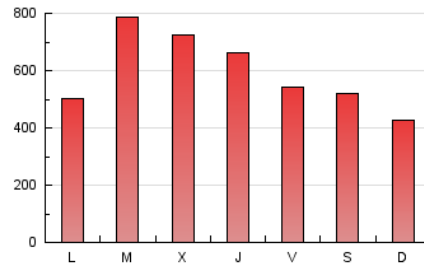

defensa.com
 Ejércitos, armamento, tecnología en la web

1. Cifras totales y promedios (Nacional)

MES - AÑO	NAVEGADORES UNICOS	VISITAS	PAGINAS
Junio - 2021	371.103	1.116.694	1.816.034
PROMEDIO DIARIO	31.482	37.223	60.534
PROMEDIO LUNES-VIERNES	33.707	40.072	65.360
PROMEDIO SABADO-DOMINGO	25.365	29.388	47.264
PAGINAS / VISITAS	1,63		
DURACION MEDIA VISITAS	0:01:54		
DURACION MEDIA PAGINAS	0:03:02		

2. Secciones (Nacional)

	PAGINAS	%
HOME	418.077	23.02 %
RESTO	1.397.957	76.98 %

3. Por día del mes (Nacional)

Día	N. únicos	Visitas	Páginas	Día	N. únicos	Visitas	Páginas	Día	N. únicos	Visitas	Páginas
1	96.074	104.276	141.062	11	30.748	36.994	60.375	21	20.216	24.440	44.910
2	49.225	56.236	84.607	12	16.387	19.171	33.463	22	15.432	18.886	38.849
3	27.961	32.353	55.396	13	18.897	21.597	34.314	23	16.675	20.508	42.803
4	22.979	27.293	47.083	14	13.708	16.827	31.899	24	39.635	50.048	80.119
5	24.506	28.841	48.970	15	30.447	36.573	63.488	25	33.383	40.831	66.848
6	26.127	29.399	45.983	16	43.301	51.982	82.748	26	35.100	40.883	59.987
7	33.610	40.073	64.903	17	28.937	34.486	58.226	27	24.686	28.019	43.971
8	32.407	39.512	65.123	18	20.025	24.260	42.891	28	30.192	35.639	58.790
9	53.186	63.128	95.169	19	33.167	38.879	65.636	29	40.683	51.594	84.210
10	35.885	42.923	72.005	20	24.052	28.311	45.787	30	26.842	32.732	56.419

4. Gráficas (Nacional)

4.1 Por día de la semana (promedio)

N. únicos / Visitas (x 100)

Páginas (x 100)

4.2 Por franja horaria (promedio)

Visitas (x 1000)

Páginas (x 1000)

4.3 Por meses