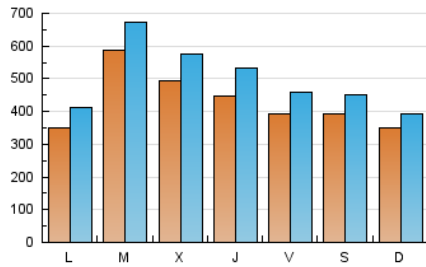

defensa.com
 Ejércitos, armamento, tecnología en la web

1. Cifras totales y promedios (Nacional e Internacional)

MES - AÑO	NAVEGADORES UNICOS	VISITAS	PAGINAS
Junio - 2021	611.257	1.524.960	2.495.959
PROMEDIO DIARIO	43.777	50.832	83.199
PROMEDIO LUNES-VIERNES	46.165	53.952	89.004
PROMEDIO SABADO-DOMINGO	37.213	42.251	67.235
PAGINAS / VISITAS	1,64		
DURACION MEDIA VISITAS	0:02:06		
DURACION MEDIA PAGINAS	0:03:18		

2. Secciones (Nacional e Internacional)

	PAGINAS	%
HOME	538.786	21.59 %
RESTO	1.957.173	78.41 %

3. Por día del mes (Nacional e Internacional)

Día	N. únicos	Visitas	Páginas	Día	N. únicos	Visitas	Páginas	Día	N. únicos	Visitas	Páginas
1	108.738	118.549	165.633	11	41.215	48.763	80.940	21	29.059	34.483	62.926
2	61.385	69.827	108.244	12	28.676	32.297	53.781	22	31.803	36.838	67.085
3	40.303	46.209	79.143	13	31.404	35.007	54.352	23	26.938	31.874	62.414
4	39.488	45.104	75.876	14	24.215	28.676	52.825	24	55.644	67.866	108.679
5	41.191	46.734	75.500	15	49.178	57.512	97.148	25	47.602	56.517	92.351
6	40.566	44.544	68.366	16	53.442	63.384	103.275	26	44.052	51.160	77.565
7	47.564	55.693	90.580	17	38.160	44.742	77.438	27	32.584	36.757	58.907
8	49.647	58.220	96.019	18	28.474	33.824	60.471	28	39.101	45.730	77.943
9	67.126	78.543	120.844	19	43.070	50.022	83.822	29	53.929	66.161	108.952
10	45.500	54.189	91.707	20	36.160	41.490	65.583	30	37.110	44.245	77.590

4. Gráficas (Nacional e Internacional)

4.1 Por día de la semana (promedio)

N. únicos / Visitas (x 100)

Páginas (x 100)

4.2 Por franja horaria (promedio)

Visitas__ (x 1000)

Páginas (x 1000)

4.3 Por meses