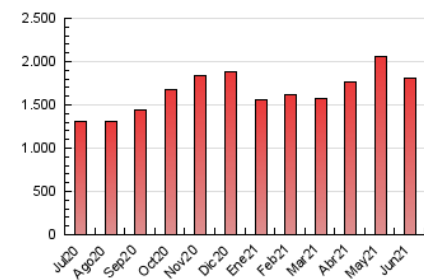

2. Secciones (Nacional)

	PAGINAS	%
HOME	418.077	23.02 %
RESTO	1.397.957	76.98 %

3. Por día del mes (Nacional)

Día	N. únicos	Visitas	Páginas	Día	N. únicos	Visitas	Páginas	Día	N. únicos	Visitas	Páginas
1	96.074	104.276	141.062	11	30.748	36.994	60.375	21	20.216	24.440	44.910
2	49.225	56.236	84.607	12	16.387	19.171	33.463	22	15.432	18.886	38.849
3	27.961	32.353	55.396	13	18.897	21.597	34.314	23	16.675	20.508	42.803
4	22.979	27.293	47.083	14	13.708	16.827	31.899	24	39.635	50.048	80.119
5	24.506	28.841	48.970	15	30.447	36.573	63.488	25	33.383	40.831	66.848
6	26.127	29.399	45.983	16	43.301	51.982	82.748	26	35.100	40.883	59.987
7	33.610	40.073	64.903	17	28.937	34.486	58.226	27	24.686	28.019	43.971
8	32.407	39.512	65.123	18	20.025	24.260	42.891	28	30.192	35.639	58.790
9	53.186	63.128	95.169	19	33.167	38.879	65.636	29	40.683	51.594	84.210
10	35.885	42.923	72.005	20	24.052	28.311	45.787	30	26.842	32.732	56.419

4. Gráficas (Nacional)

4.1 Por día de la semana (promedio)

N. únicos / Visitas (x 100)

Páginas (x 100)

4.2 Por franja horaria (promedio)

Visitas (x 1000)

Páginas (x 1000)

4.3 Por meses

N. únicos / Visitas (x 1000)

Páginas (x 1000)

5. Observaciones

Este Medio Electrónico de Comunicación ha sido medido por la herramienta Google Analytics de Google

6. Definiciones básicas (Para más información ver Normas Técnicas para el Control de los Medios Electrónicos de Comunicación)