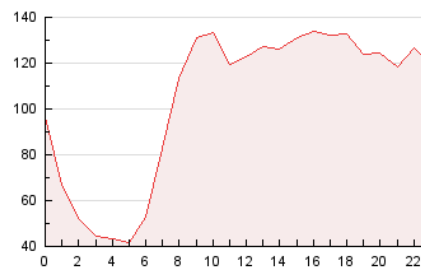

2. Secciones (Nacional e Internacional)

	PAGINAS	%
HOME	538.786	21.59 %
RESTO	1.957.173	78.41 %

3. Por día del mes (Nacional e Internacional)

Día	N. únicos	Visitas	Páginas	Día	N. únicos	Visitas	Páginas	Día	N. únicos	Visitas	Páginas
1	108.738	118.549	165.633	11	41.215	48.763	80.940	21	29.059	34.483	62.926
2	61.385	69.827	108.244	12	28.676	32.297	53.781	22	31.803	36.838	67.085
3	40.303	46.209	79.143	13	31.404	35.007	54.352	23	26.938	31.874	62.414
4	39.488	45.104	75.876	14	24.215	28.676	52.825	24	55.644	67.866	108.679
5	41.191	46.734	75.500	15	49.178	57.512	97.148	25	47.602	56.517	92.351
6	40.566	44.544	68.366	16	53.442	63.384	103.275	26	44.052	51.160	77.565
7	47.564	55.693	90.580	17	38.160	44.742	77.438	27	32.584	36.757	58.907
8	49.647	58.220	96.019	18	28.474	33.824	60.471	28	39.101	45.730	77.943
9	67.126	78.543	120.844	19	43.070	50.022	83.822	29	53.929	66.161	108.952
10	45.500	54.189	91.707	20	36.160	41.490	65.583	30	37.110	44.245	77.590

4. Gráficas (Nacional e Internacional)

4.1 Por día de la semana (promedio)

N. únicos / Visitas (x 100)

Páginas (x 100)

4.2 Por franja horaria (promedio)

Visitas__ (x 1000)

Páginas (x 1000)

4.3 Por meses