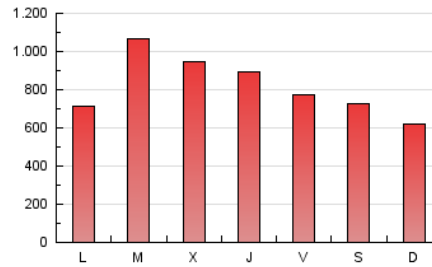

defensa.com
 Ejércitos, armamento, tecnología en la web

1. Cifras totales y promedios (Nacional e Internacional)

MES - AÑO	NAVEGADORES UNICOS	VISITAS	PAGINAS
Junio - 2021	611.257	1.524.960	2.495.959
PROMEDIO DIARIO	43.777	50.832	83.199
PROMEDIO LUNES-VIERNES	46.165	53.952	89.004
PROMEDIO SABADO-DOMINGO	37.213	42.251	67.235
PAGINAS / VISITAS	1,64		
DURACION MEDIA VISITAS	0:02:06		
DURACION MEDIA PAGINAS	0:03:18		

2. Secciones (Nacional e Internacional)

	PAGINAS	%
HOME	538.786	21.59 %
RESTO	1.957.173	78.41 %

3. Por día del mes (Nacional e Internacional)

Día	N. únicos	Visitas	Páginas	Día	N. únicos	Visitas	Páginas	Día	N. únicos	Visitas	Páginas
1	108.738	118.549	165.633	11	41.215	48.763	80.940	21	29.059	34.483	62.926
2	61.385	69.827	108.244	12	28.676	32.297	53.781	22	31.803	36.838	67.085
3	40.303	46.209	79.143	13	31.404	35.007	54.352	23	26.938	31.874	62.414
4	39.488	45.104	75.876	14	24.215	28.676	52.825	24	55.644	67.866	108.679
5	41.191	46.734	75.500	15	49.178	57.512	97.148	25	47.602	56.517	92.351
6	40.566	44.544	68.366	16	53.442	63.384	103.275	26	44.052	51.160	77.565
7	47.564	55.693	90.580	17	38.160	44.742	77.438	27	32.584	36.757	58.907
8	49.647	58.220	96.019	18	28.474	33.824	60.471	28	39.101	45.730	77.943
9	67.126	78.543	120.844	19	43.070	50.022	83.822	29	53.929	66.161	108.952
10	45.500	54.189	91.707	20	36.160	41.490	65.583	30	37.110	44.245	77.590

4. Gráficas (Nacional e Internacional)

4.1 Por día de la semana (promedio)

N. únicos / Visitas (x 100)

Páginas (x 100)

4.2 Por franja horaria (promedio)

Visitas__ (x 1000)

Páginas (x 1000)

4.3 Por meses