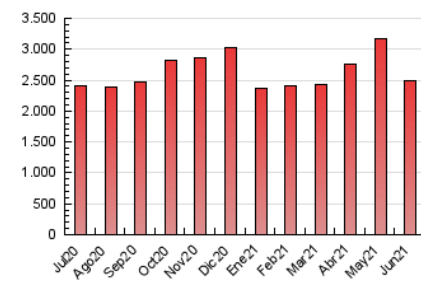

Páginas (x 1000)