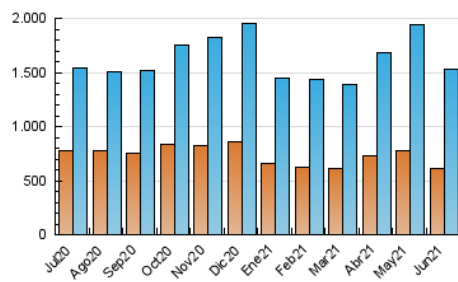

4.3 Por meses

N. únicos / Visitas (x 1000)