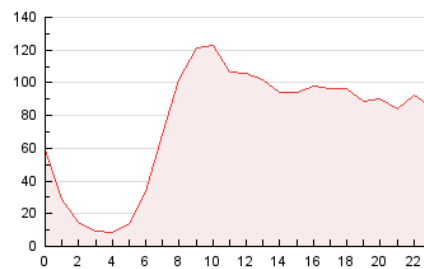

2. Secciones (Nacional)

	PAGINAS	%
HOME	418.077	23.02 %
RESTO	1.397.957	76.98 %

3. Por día del mes (Nacional)

Día	N. únicos	Visitas	Páginas	Día	N. únicos	Visitas	Páginas	Día	N. únicos	Visitas	Páginas
1	96.074	104.276	141.062	11	30.748	36.994	60.375	21	20.216	24.440	44.910
2	49.225	56.236	84.607	12	16.387	19.171	33.463	22	15.432	18.886	38.849
3	27.961	32.353	55.396	13	18.897	21.597	34.314	23	16.675	20.508	42.803
4	22.979	27.293	47.083	14	13.708	16.827	31.899	24	39.635	50.048	80.119
5	24.506	28.841	48.970	15	30.447	36.573	63.488	25	33.383	40.831	66.848
6	26.127	29.399	45.983	16	43.301	51.982	82.748	26	35.100	40.883	59.987
7	33.610	40.073	64.903	17	28.937	34.486	58.226	27	24.686	28.019	43.971
8	32.407	39.512	65.123	18	20.025	24.260	42.891	28	30.192	35.639	58.790
9	53.186	63.128	95.169	19	33.167	38.879	65.636	29	40.683	51.594	84.210
10	35.885	42.923	72.005	20	24.052	28.311	45.787	30	26.842	32.732	56.419

4. Gráficas (Nacional)

4.1 Por día de la semana (promedio)

N. únicos / Visitas (x 100)

Páginas (x 100)

4.2 Por franja horaria (promedio)

Visitas (x 1000)

Páginas (x 1000)

4.3 Por meses