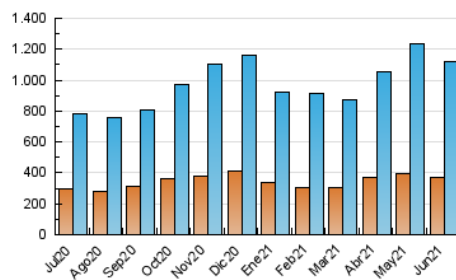

2. Secciones (Nacional)

	PAGINAS	%
HOME	418.077	23.02 %
RESTO	1.397.957	76.98 %

3. Por día del mes (Nacional)

Día	N. únicos	Visitas	Páginas	Día	N. únicos	Visitas	Páginas	Día	N. únicos	Visitas	Páginas
1	96.074	104.276	141.062	11	30.748	36.994	60.375	21	20.216	24.440	44.910
2	49.225	56.236	84.607	12	16.387	19.171	33.463	22	15.432	18.886	38.849
3	27.961	32.353	55.396	13	18.897	21.597	34.314	23	16.675	20.508	42.803
4	22.979	27.293	47.083	14	13.708	16.827	31.899	24	39.635	50.048	80.119
5	24.506	28.841	48.970	15	30.447	36.573	63.488	25	33.383	40.831	66.848
6	26.127	29.399	45.983	16	43.301	51.982	82.748	26	35.100	40.883	59.987
7	33.610	40.073	64.903	17	28.937	34.486	58.226	27	24.686	28.019	43.971
8	32.407	39.512	65.123	18	20.025	24.260	42.891	28	30.192	35.639	58.790
9	53.186	63.128	95.169	19	33.167	38.879	65.636	29	40.683	51.594	84.210
10	35.885	42.923	72.005	20	24.052	28.311	45.787	30	26.842	32.732	56.419

4. Gráficas (Nacional)

4.1 Por día de la semana (promedio)

N. únicos / Visitas (x 100)

Páginas (x 100)

4.2 Por franja horaria (promedio)

Visitas (x 1000)

Páginas (x 1000)

4.3 Por meses

N. únicos / Visitas (x 1000)

Páginas (x 1000)

5. Observaciones

Este Medio Electrónico de Comunicación ha sido medido por la herramienta Google Analytics de Google

6. Definiciones básicas (Para más información ver Normas Técnicas para el Control de los Medios Electrónicos de Comunicación)

Visita:

Una secuencia ininterrumpida de páginas servidas a un usuario válido. Si dicho usuario no realiza peticiones de páginas en un periodo de tiempo (30 min) la siguiente petición constituirá el inicio de una nueva visita.