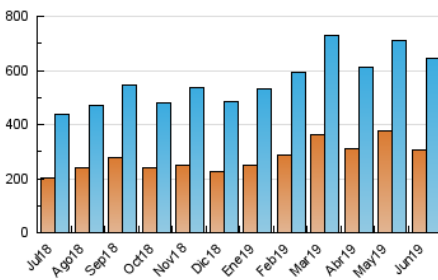

### 1. Cifras totales y promedios (Nacional e Internacional)

MES - AÑO	NAVEGADORES UNICOS	VISITAS	PAGINAS
Junio - 2019	304.861	647.038	1.345.466
<b>PROMEDIO DIARIO</b>	<b>18.617</b>	<b>21.568</b>	<b>44.849</b>
<b>PROMEDIO LUNES-VIERNES</b>	<b>20.329</b>	<b>23.598</b>	<b>49.843</b>
<b>PROMEDIO SABADO-DOMINGO</b>	<b>15.193</b>	<b>17.507</b>	<b>34.861</b>
<b>PAGINAS / VISITAS</b>	<b>2,08</b>		
<b>DURACION MEDIA VISITAS</b>	<b>0:03:14</b>		
<b>DURACION MEDIA PAGINAS</b>	<b>0:03:00</b>		

### 3. Por día del mes (Nacional e Internacional)

Día	N. únicos	Visitas	Páginas	Día	N. únicos	Visitas	Páginas	Día	N. únicos	Visitas	Páginas
1	14.973	17.564	34.675	11	18.547	21.983	50.645	21	20.762	23.566	47.429
2	10.901	12.815	28.241	12	17.752	20.581	41.470	22	26.663	30.787	56.395
3	13.811	16.619	40.194	13	19.685	22.847	49.054	23	16.914	19.260	37.761
4	33.469	37.708	71.240	14	23.219	26.670	50.705	24	15.850	18.894	46.140
5	31.148	35.026	61.270	15	14.020	16.073	32.609	25	20.484	23.949	51.751
6	28.296	32.060	58.610	16	9.963	11.465	23.204	26	17.811	21.011	50.267
7	21.196	24.834	50.130	17	14.833	17.798	41.136	27	18.528	21.734	47.920
8	17.594	19.925	36.741	18	23.889	27.341	53.927	28	16.776	19.692	46.751
9	15.708	17.712	32.207	19	16.815	19.623	45.838	29	13.103	15.447	35.553
10	17.354	20.592	46.314	20	16.359	19.436	46.061	30	12.088	14.026	31.228

4. Gráficas (Nacional e Internacional)

4.1 Por día de la semana (promedio)

N. únicos / Visitas (x 100)

Páginas (x 100)

4.2 Por franja horaria (promedio)

Visitas (x 1000)

Páginas (x 1000)

4.3 Por meses

N. únicos / Visitas (x 1000)

Páginas (x 1000)