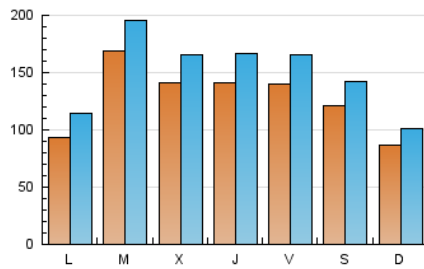

4. Gráficas (Nacional)

4.1 Por día de la semana (promedio)

N. únicos / Visitas (x 100)