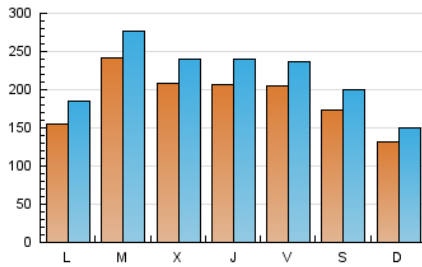

4. Gráficas (Nacional e Internacional)

4.1 Por día de la semana (promedio)

N. únicos / Visitas (x 100)