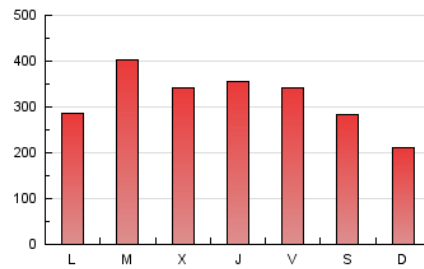

Páginas (x 100)