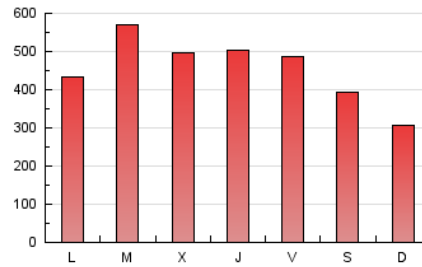

### 1. Cifras totales y promedios (Nacional e Internacional)

MES - AÑO	NAVEGADORES UNICOS	VISITAS	PAGINAS
Junio - 2019	304.861	647.038	1.345.466
<b>PROMEDIO DIARIO</b>	<b>18.617</b>	<b>21.568</b>	<b>44.849</b>
<b>PROMEDIO LUNES-VIERNES</b>	<b>20.329</b>	<b>23.598</b>	<b>49.843</b>
<b>PROMEDIO SABADO-DOMINGO</b>	<b>15.193</b>	<b>17.507</b>	<b>34.861</b>
<b>PAGINAS / VISITAS</b>	<b>2,08</b>		
<b>DURACION MEDIA VISITAS</b>	<b>0:03:14</b>		
<b>DURACION MEDIA PAGINAS</b>	<b>0:03:00</b>		

### 3. Por día del mes (Nacional e Internacional)

Día	N. únicos	Visitas	Páginas	Día	N. únicos	Visitas	Páginas	Día	N. únicos	Visitas	Páginas
1	14.973	17.564	34.675	11	18.547	21.983	50.645	21	20.762	23.566	47.429
2	10.901	12.815	28.241	12	17.752	20.581	41.470	22	26.663	30.787	56.395
3	13.811	16.619	40.194	13	19.685	22.847	49.054	23	16.914	19.260	37.761
4	33.469	37.708	71.240	14	23.219	26.670	50.705	24	15.850	18.894	46.140
5	31.148	35.026	61.270	15	14.020	16.073	32.609	25	20.484	23.949	51.751
6	28.296	32.060	58.610	16	9.963	11.465	23.204	26	17.811	21.011	50.267
7	21.196	24.834	50.130	17	14.833	17.798	41.136	27	18.528	21.734	47.920
8	17.594	19.925	36.741	18	23.889	27.341	53.927	28	16.776	19.692	46.751
9	15.708	17.712	32.207	19	16.815	19.623	45.838	29	13.103	15.447	35.553
10	17.354	20.592	46.314	20	16.359	19.436	46.061	30	12.088	14.026	31.228

4. Gráficas (Nacional e Internacional)

4.1 Por día de la semana (promedio)

N. únicos / Visitas (x 100)

Páginas (x 100)

4.2 Por franja horaria (promedio)

Visitas (x 1000)

Páginas (x 1000)

4.3 Por meses