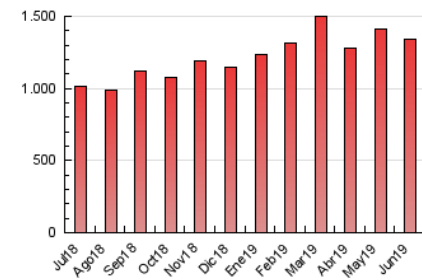

### 1. Cifras totales y promedios (Nacional e Internacional)

MES - AÑO	NAVEGADORES UNICOS	VISITAS	PAGINAS
Junio - 2019	304.861	647.038	1.345.466
<b>PROMEDIO DIARIO</b>	<b>18.617</b>	<b>21.568</b>	<b>44.849</b>
<b>PROMEDIO LUNES-VIERNES</b>	<b>20.329</b>	<b>23.598</b>	<b>49.843</b>
<b>PROMEDIO SABADO-DOMINGO</b>	<b>15.193</b>	<b>17.507</b>	<b>34.861</b>
<b>PAGINAS / VISITAS</b>	<b>2,08</b>		
<b>DURACION MEDIA VISITAS</b>	<b>0:03:14</b>		
<b>DURACION MEDIA PAGINAS</b>	<b>0:03:00</b>		

### 3. Por día del mes (Nacional e Internacional)

Día	N. únicos	Visitas	Páginas	Día	N. únicos	Visitas	Páginas	Día	N. únicos	Visitas	Páginas
1	14.973	17.564	34.675	11	18.547	21.983	50.645	21	20.762	23.566	47.429
2	10.901	12.815	28.241	12	17.752	20.581	41.470	22	26.663	30.787	56.395
3	13.811	16.619	40.194	13	19.685	22.847	49.054	23	16.914	19.260	37.761
4	33.469	37.708	71.240	14	23.219	26.670	50.705	24	15.850	18.894	46.140
5	31.148	35.026	61.270	15	14.020	16.073	32.609	25	20.484	23.949	51.751
6	28.296	32.060	58.610	16	9.963	11.465	23.204	26	17.811	21.011	50.267
7	21.196	24.834	50.130	17	14.833	17.798	41.136	27	18.528	21.734	47.920
8	17.594	19.925	36.741	18	23.889	27.341	53.927	28	16.776	19.692	46.751
9	15.708	17.712	32.207	19	16.815	19.623	45.838	29	13.103	15.447	35.553
10	17.354	20.592	46.314	20	16.359	19.436	46.061	30	12.088	14.026	31.228

4. Gráficas (Nacional e Internacional)

4.1 Por día de la semana (promedio)

N. únicos / Visitas (x 100)

Páginas (x 100)

4.2 Por franja horaria (promedio)

Visitas (x 1000)

Páginas (x 1000)

4.3 Por meses

N. únicos / Visitas (x 1000)

Páginas (x 1000)