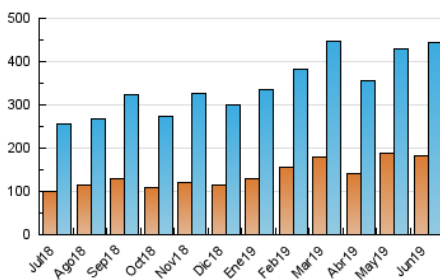

#### 3. Por día del mes (Nacional)

Día	N. únicos	Visitas	Páginas	Día	N. únicos	Visitas	Páginas	Día	N. únicos	Visitas	Páginas
1	11.103	13.034	25.417	11	11.945	14.349	33.345	21	12.845	15.033	30.953
2	7.469	8.795	19.680	12	11.771	13.848	27.001	22	18.715	22.294	41.899
3	8.061	10.067	26.603	13	13.035	15.462	33.767	23	11.502	13.255	26.416
4	24.111	27.302	52.215	14	17.933	20.623	37.611	24	9.108	11.357	30.286
5	20.535	23.593	41.884	15	9.525	11.002	22.471	25	14.815	17.489	37.740
6	19.563	22.598	42.039	16	5.933	7.086	15.032	26	12.696	15.053	35.755
7	14.335	17.191	34.917	17	9.775	11.840	28.491	27	12.819	15.167	33.350
8	11.564	13.355	25.355	18	16.483	19.049	37.771	28	11.075	13.295	33.235
9	10.052	11.570	21.807	19	11.433	13.554	32.056	29	9.423	11.195	26.776
10	10.258	12.564	29.434	20	11.237	13.638	33.438	30	8.506	9.992	22.531

##### 4.1 Por día de la semana (promedio)

N. únicos / Visitas (x 100)

Páginas (x 100)

##### 4.2 Por franja horaria (promedio)

Visitas (x 1000)

Páginas (x 1000)

##### 4.3 Por meses

N. únicos / Visitas (x 1000)

Páginas (x 1000)