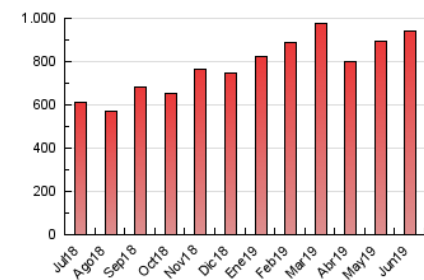

#### 3. Por día del mes (Nacional)

Día	N. únicos	Visitas	Páginas	Día	N. únicos	Visitas	Páginas	Día	N. únicos	Visitas	Páginas
1	11.103	13.034	25.417	11	11.945	14.349	33.345	21	12.845	15.033	30.953
2	7.469	8.795	19.680	12	11.771	13.848	27.001	22	18.715	22.294	41.899
3	8.061	10.067	26.603	13	13.035	15.462	33.767	23	11.502	13.255	26.416
4	24.111	27.302	52.215	14	17.933	20.623	37.611	24	9.108	11.357	30.286
5	20.535	23.593	41.884	15	9.525	11.002	22.471	25	14.815	17.489	37.740
6	19.563	22.598	42.039	16	5.933	7.086	15.032	26	12.696	15.053	35.755
7	14.335	17.191	34.917	17	9.775	11.840	28.491	27	12.819	15.167	33.350
8	11.564	13.355	25.355	18	16.483	19.049	37.771	28	11.075	13.295	33.235
9	10.052	11.570	21.807	19	11.433	13.554	32.056	29	9.423	11.195	26.776
10	10.258	12.564	29.434	20	11.237	13.638	33.438	30	8.506	9.992	22.531

##### 4.1 Por día de la semana (promedio)

N. únicos / Visitas (x 100)

Páginas (x 100)

##### 4.2 Por franja horaria (promedio)

Visitas (x 1000)

Páginas (x 1000)

##### 4.3 Por meses

N. únicos / Visitas (x 1000)

Páginas (x 1000)