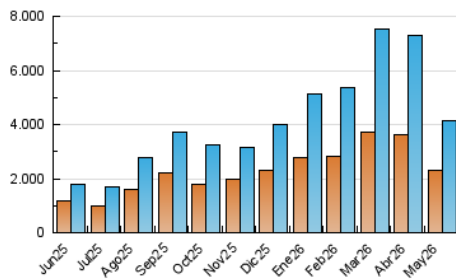

4.3 Por meses

N. únicos / Visitas (x 1000)