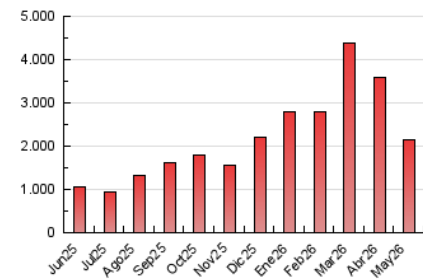

2. Secciones (Nacional)

	PAGINAS	%
HOME	298.270	13.94 %
RESTO	1.841.134	86.06 %

3. Por día del mes (Nacional)

Día	N. únicos	Visitas	Páginas	Día	N. únicos	Visitas	Páginas	Día	N. únicos	Visitas	Páginas
1	48.437	52.438	52.113	11	108.153	113.433	120.120	21	34.986	38.849	46.537
2	91.458	99.624	100.830	12	112.943	119.968	126.997	22	36.769	39.916	47.729
3	53.813	59.431	59.531	13	64.981	72.963	86.356	23	55.743	63.562	72.765
4	42.686	47.867	51.568	14	45.391	52.002	61.461	24	54.554	59.958	68.809
5	97.166	102.391	102.966	15	53.108	60.361	72.043	25	38.575	42.429	50.657
6	114.741	123.245	121.092	16	42.505	49.645	60.637	26	65.297	70.258	84.016
7	47.506	52.195	55.384	17	62.286	67.434	76.249	27	60.041	66.692	75.915
8	31.163	34.969	40.551	18	35.449	40.071	48.439	28	44.956	49.457	58.630
9	57.902	64.502	67.393	19	34.208	39.366	46.019	29	35.951	40.086	51.054
10	72.355	78.598	82.326	20	39.153	44.180	52.314	30	39.246	44.879	55.076
								31	32.804	36.758	43.827

4. Gráficas (Nacional)

4.1 Por día de la semana (promedio)

N. únicos / Visitas (x 100)

Páginas (x 100)

4.2 Por franja horaria (promedio)

Visitas_ (x 1000)

Páginas (x 1000)

4.3 Por meses

N. únicos / Visitas (x 1000)

Páginas (x 1000)

5. Observaciones

Este Medio Electrónico de Comunicación ha sido medido por la herramienta Google Analytics de Google (GA4).

6. Definiciones básicas (Para más información ver Normas Técnicas para el Control de los Medios Electrónicos de Comunicación)

Visita:

Una secuencia ininterrumpida de páginas servidas a un usuario válido. Si dicho usuario no realiza peticiones de páginas en un periodo de tiempo (30 min) la siguiente petición constituirá el inicio de una nueva visita.