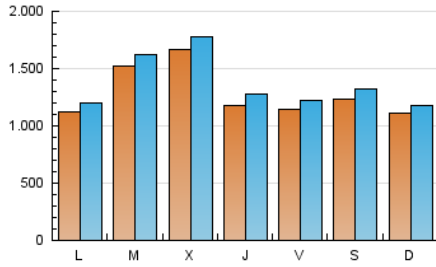

2. Secciones (Nacional e Internacional)

	PAGINAS	%
HOME	386.642	8.83 %
RESTO	3.991.117	91.17 %

3. Por día del mes (Nacional e Internacional)

Día	N. únicos	Visitas	Páginas	Día	N. únicos	Visitas	Páginas	Día	N. únicos	Visitas	Páginas
1	118.510	126.736	117.215	11	186.667	195.178	202.035	21	89.445	95.287	102.977
2	177.345	187.333	175.429	12	209.226	218.076	226.985	22	96.611	101.699	109.814
3	111.417	116.493	111.174	13	121.027	133.286	147.829	23	123.998	133.973	142.917
4	87.891	96.343	95.382	14	90.350	99.624	113.604	24	134.760	142.595	150.701
5	153.447	159.746	159.527	15	102.231	114.408	129.038	25	103.500	110.732	119.635
6	208.127	224.741	211.732	16	78.968	85.268	101.295	26	177.671	190.001	202.976
7	129.257	139.929	134.745	17	104.637	112.188	122.523	27	252.072	260.111	267.299
8	90.661	97.924	98.941	18	69.636	75.962	87.705	28	164.255	175.980	181.992
9	119.725	130.899	128.855	19	70.226	78.856	87.762	29	161.587	171.848	181.007
10	120.493	129.563	130.214	20	86.670	94.698	105.407	30	114.882	122.075	134.838
								31	82.396	88.514	96.206

4. Gráficas (Nacional e Internacional)

4.1 Por día de la semana (promedio)

N. únicos / Visitas (x 100)

Páginas (x 100)

4.2 Por franja horaria (promedio)

Visitas_ (x 1000)

Páginas (x 1000)

4.3 Por meses