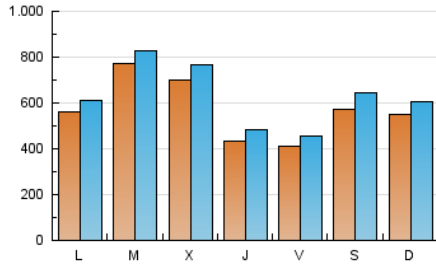

defensa.com
Ejércitos, armamento, tecnología en la web

1. Cifras totales y promedios (Nacional)

MES - AÑO	NAVEGADORES UNICOS	VISITAS	PAGINAS
Mayo - 2026	808.626	1.905.048	2.139.404
PROMEDIO DIARIO	56.591	62.178	69.013
PROMEDIO LUNES-VIERNES	56.746	62.054	69.141
PROMEDIO SABADO-DOMINGO	56.267	62.439	68.744
PAGINAS / VISITAS	1,11		
DURACION MEDIA VISITAS	0:01:25		
TIEMPO INTERACCIÓN MEDIO	0:01:29		

2. Secciones (Nacional)

	PAGINAS	%
HOME	298.270	13.94 %
RESTO	1.841.134	86.06 %

3. Por día del mes (Nacional)

Día	N. únicos	Visitas	Páginas	Día	N. únicos	Visitas	Páginas	Día	N. únicos	Visitas	Páginas
1	48.437	52.438	52.113	11	108.153	113.433	120.120	21	34.986	38.849	46.537
2	91.458	99.624	100.830	12	112.943	119.968	126.997	22	36.769	39.916	47.729
3	53.813	59.431	59.531	13	64.981	72.963	86.356	23	55.743	63.562	72.765
4	42.686	47.867	51.568	14	45.391	52.002	61.461	24	54.554	59.958	68.809
5	97.166	102.391	102.966	15	53.108	60.361	72.043	25	38.575	42.429	50.657
6	114.741	123.245	121.092	16	42.505	49.645	60.637	26	65.297	70.258	84.016
7	47.506	52.195	55.384	17	62.286	67.434	76.249	27	60.041	66.692	75.915
8	31.163	34.969	40.551	18	35.449	40.071	48.439	28	44.956	49.457	58.630
9	57.902	64.502	67.393	19	34.208	39.366	46.019	29	35.951	40.086	51.054
10	72.355	78.598	82.326	20	39.153	44.180	52.314	30	39.246	44.879	55.076
								31	32.804	36.758	43.827

4. Gráficas (Nacional)

4.1 Por día de la semana (promedio)

N. únicos / Visitas (x 100)

Páginas (x 100)

4.2 Por franja horaria (promedio)

Visitas_ (x 1000)

Páginas (x 1000)

4.3 Por meses