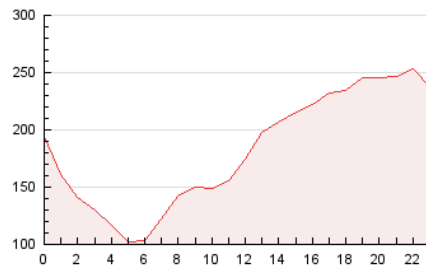

2. Secciones (Nacional e Internacional)

	PAGINAS	%
HOME	386.642	8.83 %
RESTO	3.991.117	91.17 %

3. Por día del mes (Nacional e Internacional)

Día	N. únicos	Visitas	Páginas	Día	N. únicos	Visitas	Páginas	Día	N. únicos	Visitas	Páginas
1	118.510	126.736	117.215	11	186.667	195.178	202.035	21	89.445	95.287	102.977
2	177.345	187.333	175.429	12	209.226	218.076	226.985	22	96.611	101.699	109.814
3	111.417	116.493	111.174	13	121.027	133.286	147.829	23	123.998	133.973	142.917
4	87.891	96.343	95.382	14	90.350	99.624	113.604	24	134.760	142.595	150.701
5	153.447	159.746	159.527	15	102.231	114.408	129.038	25	103.500	110.732	119.635
6	208.127	224.741	211.732	16	78.968	85.268	101.295	26	177.671	190.001	202.976
7	129.257	139.929	134.745	17	104.637	112.188	122.523	27	252.072	260.111	267.299
8	90.661	97.924	98.941	18	69.636	75.962	87.705	28	164.255	175.980	181.992
9	119.725	130.899	128.855	19	70.226	78.856	87.762	29	161.587	171.848	181.007
10	120.493	129.563	130.214	20	86.670	94.698	105.407	30	114.882	122.075	134.838
								31	82.396	88.514	96.206

4. Gráficas (Nacional e Internacional)

4.1 Por día de la semana (promedio)

N. únicos / Visitas (x 100)

Páginas (x 100)

4.2 Por franja horaria (promedio)

Visitas_ (x 1000)

Páginas (x 1000)

4.3 Por meses