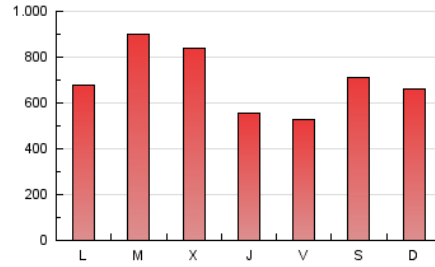

defensa.com
Ejércitos, armamento, tecnología en la web

1. Cifras totales y promedios (Nacional)

MES - AÑO	NAVEGADORES UNICOS	VISITAS	PAGINAS
Mayo - 2026	808.626	1.905.048	2.139.404
PROMEDIO DIARIO	56.591	62.178	69.013
PROMEDIO LUNES-VIERNES	56.746	62.054	69.141
PROMEDIO SABADO-DOMINGO	56.267	62.439	68.744
PAGINAS / VISITAS	1,11		
DURACION MEDIA VISITAS	0:01:25		
TIEMPO INTERACCIÓN MEDIO	0:01:29		

2. Secciones (Nacional)

	PAGINAS	%
HOME	298.270	13.94 %
RESTO	1.841.134	86.06 %

3. Por día del mes (Nacional)

Día	N. únicos	Visitas	Páginas	Día	N. únicos	Visitas	Páginas	Día	N. únicos	Visitas	Páginas
1	48.437	52.438	52.113	11	108.153	113.433	120.120	21	34.986	38.849	46.537
2	91.458	99.624	100.830	12	112.943	119.968	126.997	22	36.769	39.916	47.729
3	53.813	59.431	59.531	13	64.981	72.963	86.356	23	55.743	63.562	72.765
4	42.686	47.867	51.568	14	45.391	52.002	61.461	24	54.554	59.958	68.809
5	97.166	102.391	102.966	15	53.108	60.361	72.043	25	38.575	42.429	50.657
6	114.741	123.245	121.092	16	42.505	49.645	60.637	26	65.297	70.258	84.016
7	47.506	52.195	55.384	17	62.286	67.434	76.249	27	60.041	66.692	75.915
8	31.163	34.969	40.551	18	35.449	40.071	48.439	28	44.956	49.457	58.630
9	57.902	64.502	67.393	19	34.208	39.366	46.019	29	35.951	40.086	51.054
10	72.355	78.598	82.326	20	39.153	44.180	52.314	30	39.246	44.879	55.076
								31	32.804	36.758	43.827

4. Gráficas (Nacional)

4.1 Por día de la semana (promedio)

N. únicos / Visitas (x 100)

Páginas (x 100)

4.2 Por franja horaria (promedio)

Visitas_ (x 1000)

Páginas (x 1000)

4.3 Por meses