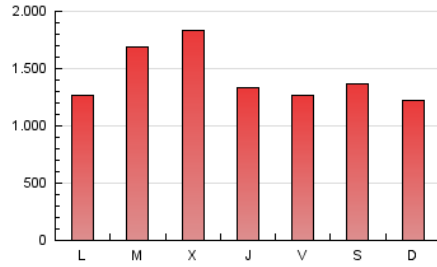

2. Secciones (Nacional e Internacional)

	PAGINAS	%
HOME	386.642	8.83 %
RESTO	3.991.117	91.17 %

3. Por día del mes (Nacional e Internacional)

Día	N. únicos	Visitas	Páginas	Día	N. únicos	Visitas	Páginas	Día	N. únicos	Visitas	Páginas
1	118.510	126.736	117.215	11	186.667	195.178	202.035	21	89.445	95.287	102.977
2	177.345	187.333	175.429	12	209.226	218.076	226.985	22	96.611	101.699	109.814
3	111.417	116.493	111.174	13	121.027	133.286	147.829	23	123.998	133.973	142.917
4	87.891	96.343	95.382	14	90.350	99.624	113.604	24	134.760	142.595	150.701
5	153.447	159.746	159.527	15	102.231	114.408	129.038	25	103.500	110.732	119.635
6	208.127	224.741	211.732	16	78.968	85.268	101.295	26	177.671	190.001	202.976
7	129.257	139.929	134.745	17	104.637	112.188	122.523	27	252.072	260.111	267.299
8	90.661	97.924	98.941	18	69.636	75.962	87.705	28	164.255	175.980	181.992
9	119.725	130.899	128.855	19	70.226	78.856	87.762	29	161.587	171.848	181.007
10	120.493	129.563	130.214	20	86.670	94.698	105.407	30	114.882	122.075	134.838
								31	82.396	88.514	96.206

4. Gráficas (Nacional e Internacional)

4.1 Por día de la semana (promedio)

N. únicos / Visitas (x 100)

Páginas (x 100)

4.2 Por franja horaria (promedio)

Visitas_ (x 1000)

Páginas (x 1000)

4.3 Por meses