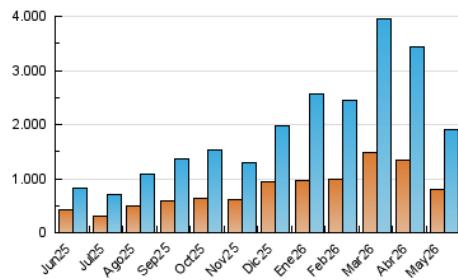

2. Secciones (Nacional)

	PAGINAS	%
HOME	298.270	13.94 %
RESTO	1.841.134	86.06 %

3. Por día del mes (Nacional)

Día	N. únicos	Visitas	Páginas	Día	N. únicos	Visitas	Páginas	Día	N. únicos	Visitas	Páginas
1	48.437	52.438	52.113	11	108.153	113.433	120.120	21	34.986	38.849	46.537
2	91.458	99.624	100.830	12	112.943	119.968	126.997	22	36.769	39.916	47.729
3	53.813	59.431	59.531	13	64.981	72.963	86.356	23	55.743	63.562	72.765
4	42.686	47.867	51.568	14	45.391	52.002	61.461	24	54.554	59.958	68.809
5	97.166	102.391	102.966	15	53.108	60.361	72.043	25	38.575	42.429	50.657
6	114.741	123.245	121.092	16	42.505	49.645	60.637	26	65.297	70.258	84.016
7	47.506	52.195	55.384	17	62.286	67.434	76.249	27	60.041	66.692	75.915
8	31.163	34.969	40.551	18	35.449	40.071	48.439	28	44.956	49.457	58.630
9	57.902	64.502	67.393	19	34.208	39.366	46.019	29	35.951	40.086	51.054
10	72.355	78.598	82.326	20	39.153	44.180	52.314	30	39.246	44.879	55.076
								31	32.804	36.758	43.827

4. Gráficas (Nacional)

4.1 Por día de la semana (promedio)

N. únicos / Visitas (x 100)

Páginas (x 100)

4.2 Por franja horaria (promedio)

Visitas_ (x 1000)

Páginas (x 1000)

4.3 Por meses

N. únicos / Visitas (x 1000)

Páginas (x 1000)

5. Observaciones

Este Medio Electrónico de Comunicación ha sido medido por la herramienta Google Analytics de Google (GA4).

6. Definiciones básicas (Para más información ver Normas Técnicas para el Control de los Medios Electrónicos de Comunicación)

Página Vista:

Conjunto de ficheros enviado a un usuario como resultado de una petición del mismo recibida por el servidor. Cuando la página está formada por varios marcos (frames), el conjunto de los mismos tendrá, a efectos de cómputo, la consideración de una página unitaria.