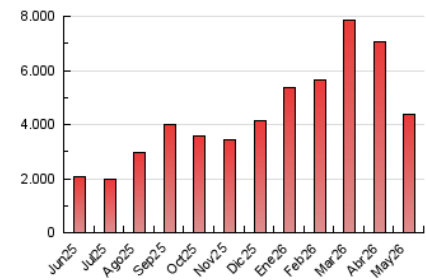

Páginas (x 1000)