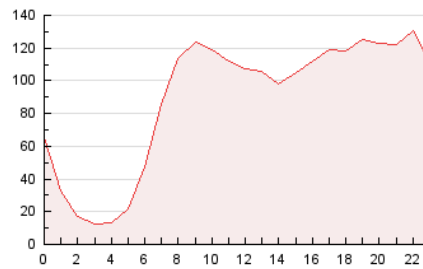

2. Secciones (Nacional)

	PAGINAS	%
HOME	298.270	13.94 %
RESTO	1.841.134	86.06 %

3. Por día del mes (Nacional)

Día	N. únicos	Visitas	Páginas	Día	N. únicos	Visitas	Páginas	Día	N. únicos	Visitas	Páginas
1	48.437	52.438	52.113	11	108.153	113.433	120.120	21	34.986	38.849	46.537
2	91.458	99.624	100.830	12	112.943	119.968	126.997	22	36.769	39.916	47.729
3	53.813	59.431	59.531	13	64.981	72.963	86.356	23	55.743	63.562	72.765
4	42.686	47.867	51.568	14	45.391	52.002	61.461	24	54.554	59.958	68.809
5	97.166	102.391	102.966	15	53.108	60.361	72.043	25	38.575	42.429	50.657
6	114.741	123.245	121.092	16	42.505	49.645	60.637	26	65.297	70.258	84.016
7	47.506	52.195	55.384	17	62.286	67.434	76.249	27	60.041	66.692	75.915
8	31.163	34.969	40.551	18	35.449	40.071	48.439	28	44.956	49.457	58.630
9	57.902	64.502	67.393	19	34.208	39.366	46.019	29	35.951	40.086	51.054
10	72.355	78.598	82.326	20	39.153	44.180	52.314	30	39.246	44.879	55.076
								31	32.804	36.758	43.827

4. Gráficas (Nacional)

4.1 Por día de la semana (promedio)

N. únicos / Visitas (x 100)

Páginas (x 100)

4.2 Por franja horaria (promedio)

Visitas_ (x 1000)

Páginas (x 1000)

4.3 Por meses

N. únicos / Visitas (x 1000)

Páginas (x 1000)

5. Observaciones

Este Medio Electrónico de Comunicación ha sido medido por la herramienta Google Analytics de Google (GA4).

6. Definiciones básicas (Para más información ver Normas Técnicas para el Control de los Medios Electrónicos de Comunicación)