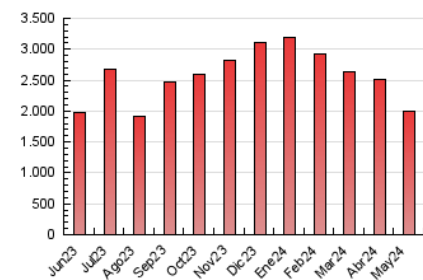

Páginas (x 1000)