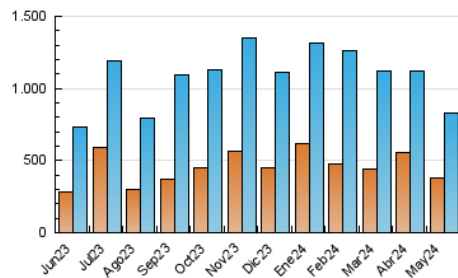

2. Secciones (Nacional)

	PAGINAS	%
HOME	326.322	30.43 %
RESTO	746.082	69.57 %

3. Por día del mes (Nacional)

Día	N. únicos	Visitas	Páginas	Día	N. únicos	Visitas	Páginas	Día	N. únicos	Visitas	Páginas
1	39.774	44.005	50.645	11	26.190	28.353	35.759	21	41.478	46.293	57.106
2	22.136	25.374	32.241	12	18.036	19.773	24.133	22	22.917	26.055	34.701
3	17.069	19.806	28.320	13	31.078	34.428	47.823	23	23.956	27.442	36.492
4	15.892	17.493	24.658	14	27.724	31.260	40.923	24	18.945	21.729	28.364
5	17.088	19.560	25.833	15	21.347	24.479	32.505	25	22.943	26.226	33.846
6	14.522	16.953	26.942	16	21.653	24.889	33.640	26	16.878	18.604	24.287
7	12.704	15.446	23.804	17	25.675	29.002	36.364	27	17.352	20.493	28.602
8	15.947	18.694	25.709	18	58.221	62.461	68.156	28	19.700	22.493	32.352
9	13.249	15.459	22.425	19	35.822	37.458	39.972	29	27.606	31.331	39.143
10	18.851	21.552	28.626	20	38.656	43.286	50.199	30	20.323	22.835	29.201
								31	17.804	19.796	29.633

4. Gráficas (Nacional)

4.1 Por día de la semana (promedio)

N. únicos / Visitas (x 100)

Páginas (x 100)

4.2 Por franja horaria (promedio)

Visitas_ (x 1000)

Páginas (x 1000)

4.3 Por meses

N. únicos / Visitas (x 1000)

Páginas (x 1000)

5. Observaciones

Este Medio Electrónico de Comunicación ha sido medido por la herramienta Google Analytics de Google (GA4)

6. Definiciones básicas (Para más información ver Normas Técnicas para el Control de los Medios Electrónicos de Comunicación)

Visita:

Una secuencia ininterrumpida de páginas servidas a un usuario válido. Si dicho usuario no realiza peticiones de páginas en un periodo de tiempo (30 min) la siguiente petición constituirá el inicio de una nueva visita.