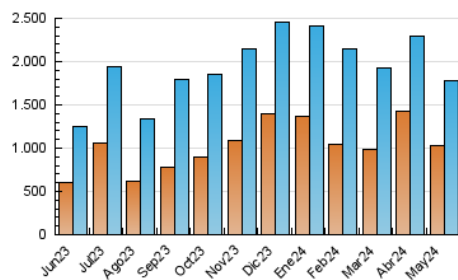

4.3 Por meses

N. únicos / Visitas (x 1000)