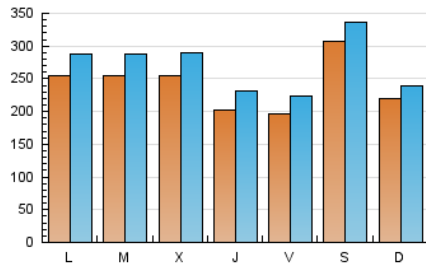

defensa.com
Ejércitos, armamento, tecnología en la web

1. Cifras totales y promedios (Nacional)

MES - AÑO	NAVEGADORES UNICOS	VISITAS	PAGINAS
Mayo - 2024	379.052	833.028	1.072.404
PROMEDIO DIARIO	23.921	26.872	34.594
PROMEDIO LUNES-VIERNES	23.064	26.222	34.598
PROMEDIO SABADO-DOMINGO	26.384	28.741	34.581
PAGINAS / VISITAS	1,29		
DURACION MEDIA VISITAS	0:02:26		
TIEMPO INTERACCIÓN MEDIO	0:02:06		

2. Secciones (Nacional)

	PAGINAS	%
HOME	326.322	30.43 %
RESTO	746.082	69.57 %

3. Por día del mes (Nacional)

Día	N. únicos	Visitas	Páginas	Día	N. únicos	Visitas	Páginas	Día	N. únicos	Visitas	Páginas
1	39.774	44.005	50.645	11	26.190	28.353	35.759	21	41.478	46.293	57.106
2	22.136	25.374	32.241	12	18.036	19.773	24.133	22	22.917	26.055	34.701
3	17.069	19.806	28.320	13	31.078	34.428	47.823	23	23.956	27.442	36.492
4	15.892	17.493	24.658	14	27.724	31.260	40.923	24	18.945	21.729	28.364
5	17.088	19.560	25.833	15	21.347	24.479	32.505	25	22.943	26.226	33.846
6	14.522	16.953	26.942	16	21.653	24.889	33.640	26	16.878	18.604	24.287
7	12.704	15.446	23.804	17	25.675	29.002	36.364	27	17.352	20.493	28.602
8	15.947	18.694	25.709	18	58.221	62.461	68.156	28	19.700	22.493	32.352
9	13.249	15.459	22.425	19	35.822	37.458	39.972	29	27.606	31.331	39.143
10	18.851	21.552	28.626	20	38.656	43.286	50.199	30	20.323	22.835	29.201
								31	17.804	19.796	29.633

4. Gráficas (Nacional)

4.1 Por día de la semana (promedio)

N. únicos / Visitas (x 100)

Páginas (x 100)

4.2 Por franja horaria (promedio)

Visitas_ (x 1000)

Páginas (x 1000)

4.3 Por meses