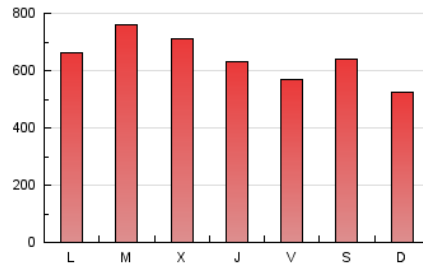

2. Secciones (Nacional e Internacional)

	PAGINAS	%
HOME	423.405	21.29 %
RESTO	1.565.591	78.71 %

3. Por día del mes (Nacional e Internacional)

Día	N. únicos	Visitas	Páginas	Día	N. únicos	Visitas	Páginas	Día	N. únicos	Visitas	Páginas
1	56.929	62.212	69.937	11	37.088	39.719	48.743	21	104.978	112.747	115.287
2	38.038	43.624	50.264	12	28.250	30.568	35.687	22	51.232	54.689	64.693
3	27.494	31.153	42.082	13	42.136	46.658	63.131	23	44.659	49.370	59.559
4	44.998	48.648	52.271	14	49.734	54.536	64.721	24	36.281	40.784	47.557
5	47.643	51.736	53.741	15	44.849	49.503	57.123	25	41.355	45.624	52.471
6	36.944	40.966	50.744	16	36.454	40.797	51.239	26	32.279	34.507	40.188
7	40.103	44.247	52.796	17	41.184	45.975	54.236	27	46.098	51.397	58.848
8	86.708	92.597	93.384	18	92.654	98.922	102.181	28	57.453	61.186	70.605
9	89.836	93.726	93.090	19	80.036	82.352	79.671	29	56.758	61.855	70.093
10	51.590	56.102	61.485	20	82.197	89.462	92.901	30	51.781	55.574	61.450
								31	68.555	72.274	78.818

4. Gráficas (Nacional e Internacional)

4.1 Por día de la semana (promedio)

N. únicos / Visitas (x 100)

Páginas (x 100)

4.2 Por franja horaria (promedio)

Visitas_ (x 1000)

Páginas (x 1000)

4.3 Por meses