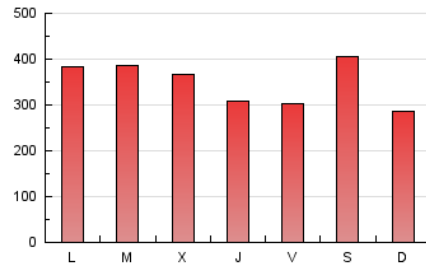

defensa.com
Ejércitos, armamento, tecnología en la web

1. Cifras totales y promedios (Nacional)

MES - AÑO	NAVEGADORES UNICOS	VISITAS	PAGINAS
Mayo - 2024	379.052	833.028	1.072.404
PROMEDIO DIARIO	23.921	26.872	34.594
PROMEDIO LUNES-VIERNES	23.064	26.222	34.598
PROMEDIO SABADO-DOMINGO	26.384	28.741	34.581
PAGINAS / VISITAS	1,29		
DURACION MEDIA VISITAS	0:02:26		
TIEMPO INTERACCIÓN MEDIO	0:02:06		

2. Secciones (Nacional)

	PAGINAS	%
HOME	326.322	30.43 %
RESTO	746.082	69.57 %

3. Por día del mes (Nacional)

Día	N. únicos	Visitas	Páginas	Día	N. únicos	Visitas	Páginas	Día	N. únicos	Visitas	Páginas
1	39.774	44.005	50.645	11	26.190	28.353	35.759	21	41.478	46.293	57.106
2	22.136	25.374	32.241	12	18.036	19.773	24.133	22	22.917	26.055	34.701
3	17.069	19.806	28.320	13	31.078	34.428	47.823	23	23.956	27.442	36.492
4	15.892	17.493	24.658	14	27.724	31.260	40.923	24	18.945	21.729	28.364
5	17.088	19.560	25.833	15	21.347	24.479	32.505	25	22.943	26.226	33.846
6	14.522	16.953	26.942	16	21.653	24.889	33.640	26	16.878	18.604	24.287
7	12.704	15.446	23.804	17	25.675	29.002	36.364	27	17.352	20.493	28.602
8	15.947	18.694	25.709	18	58.221	62.461	68.156	28	19.700	22.493	32.352
9	13.249	15.459	22.425	19	35.822	37.458	39.972	29	27.606	31.331	39.143
10	18.851	21.552	28.626	20	38.656	43.286	50.199	30	20.323	22.835	29.201
								31	17.804	19.796	29.633

4. Gráficas (Nacional)

4.1 Por día de la semana (promedio)

N. únicos / Visitas (x 100)

Páginas (x 100)

4.2 Por franja horaria (promedio)

Visitas_ (x 1000)

Páginas (x 1000)

4.3 Por meses