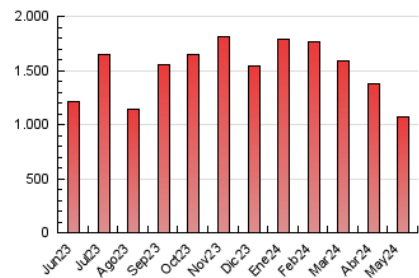

2. Secciones (Nacional)

	PAGINAS	%
HOME	326.322	30.43 %
RESTO	746.082	69.57 %

3. Por día del mes (Nacional)

Día	N. únicos	Visitas	Páginas	Día	N. únicos	Visitas	Páginas	Día	N. únicos	Visitas	Páginas
1	39.774	44.005	50.645	11	26.190	28.353	35.759	21	41.478	46.293	57.106
2	22.136	25.374	32.241	12	18.036	19.773	24.133	22	22.917	26.055	34.701
3	17.069	19.806	28.320	13	31.078	34.428	47.823	23	23.956	27.442	36.492
4	15.892	17.493	24.658	14	27.724	31.260	40.923	24	18.945	21.729	28.364
5	17.088	19.560	25.833	15	21.347	24.479	32.505	25	22.943	26.226	33.846
6	14.522	16.953	26.942	16	21.653	24.889	33.640	26	16.878	18.604	24.287
7	12.704	15.446	23.804	17	25.675	29.002	36.364	27	17.352	20.493	28.602
8	15.947	18.694	25.709	18	58.221	62.461	68.156	28	19.700	22.493	32.352
9	13.249	15.459	22.425	19	35.822	37.458	39.972	29	27.606	31.331	39.143
10	18.851	21.552	28.626	20	38.656	43.286	50.199	30	20.323	22.835	29.201
								31	17.804	19.796	29.633

4. Gráficas (Nacional)

4.1 Por día de la semana (promedio)

N. únicos / Visitas (x 100)

Páginas (x 100)

4.2 Por franja horaria (promedio)

Visitas_ (x 1000)

Páginas (x 1000)

4.3 Por meses

N. únicos / Visitas (x 1000)

Páginas (x 1000)

5. Observaciones

Este Medio Electrónico de Comunicación ha sido medido por la herramienta Google Analytics de Google (GA4)

6. Definiciones básicas (Para más información ver Normas Técnicas para el Control de los Medios Electrónicos de Comunicación)

Visita:

Una secuencia ininterrumpida de páginas servidas a un usuario válido. Si dicho usuario no realiza peticiones de páginas en un periodo de tiempo (30 min) la siguiente petición constituirá el inicio de una nueva visita.