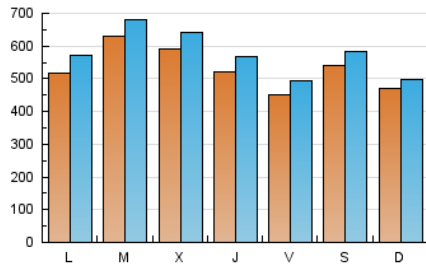

2. Secciones (Nacional e Internacional)

	PAGINAS	%
HOME	423.405	21.29 %
RESTO	1.565.591	78.71 %

3. Por día del mes (Nacional e Internacional)

Día	N. únicos	Visitas	Páginas	Día	N. únicos	Visitas	Páginas	Día	N. únicos	Visitas	Páginas
1	56.929	62.212	69.937	11	37.088	39.719	48.743	21	104.978	112.747	115.287
2	38.038	43.624	50.264	12	28.250	30.568	35.687	22	51.232	54.689	64.693
3	27.494	31.153	42.082	13	42.136	46.658	63.131	23	44.659	49.370	59.559
4	44.998	48.648	52.271	14	49.734	54.536	64.721	24	36.281	40.784	47.557
5	47.643	51.736	53.741	15	44.849	49.503	57.123	25	41.355	45.624	52.471
6	36.944	40.966	50.744	16	36.454	40.797	51.239	26	32.279	34.507	40.188
7	40.103	44.247	52.796	17	41.184	45.975	54.236	27	46.098	51.397	58.848
8	86.708	92.597	93.384	18	92.654	98.922	102.181	28	57.453	61.186	70.605
9	89.836	93.726	93.090	19	80.036	82.352	79.671	29	56.758	61.855	70.093
10	51.590	56.102	61.485	20	82.197	89.462	92.901	30	51.781	55.574	61.450
								31	68.555	72.274	78.818

4. Gráficas (Nacional e Internacional)

4.1 Por día de la semana (promedio)

N. únicos / Visitas (x 100)

Páginas (x 100)

4.2 Por franja horaria (promedio)

Visitas_ (x 1000)

Páginas (x 1000)

4.3 Por meses