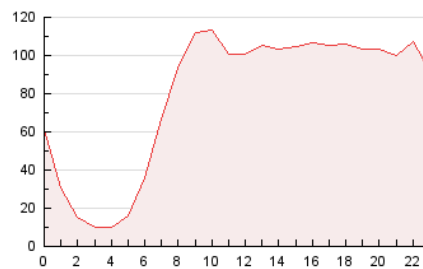

2. Secciones (Nacional)

	PAGINAS	%
HOME	378.434	19.88 %
RESTO	1.524.709	80.12 %

3. Por día del mes (Nacional)

Día	N. únicos	Visitas	Páginas	Día	N. únicos	Visitas	Páginas	Día	N. únicos	Visitas	Páginas
1	45.360	51.521	69.725	11	46.007	53.241	75.145	21	31.134	35.444	51.077
2	33.365	36.574	52.109	12	75.303	88.178	123.130	22	23.621	26.456	39.382
3	32.039	37.785	60.928	13	48.027	53.366	76.413	23	26.068	29.747	44.491
4	51.897	60.589	83.251	14	23.820	26.527	39.834	24	35.472	40.486	56.922
5	47.472	55.423	77.657	15	19.411	21.993	32.440	25	54.845	62.463	84.077
6	34.264	39.665	60.564	16	27.278	31.716	46.973	26	42.974	51.028	73.803
7	28.206	31.388	47.856	17	27.620	32.031	48.034	27	52.983	62.415	88.414
8	14.059	16.101	27.974	18	52.890	59.347	80.464	28	37.808	42.625	59.378
9	19.403	22.591	40.259	19	60.560	67.706	86.807	29	15.476	17.320	26.750
10	48.460	57.346	80.666	20	50.892	57.040	74.678	30	20.766	23.874	41.147
								31	28.745	33.504	52.795

4. Gráficas (Nacional)

4.1 Por día de la semana (promedio)

N. únicos / Visitas (x 100)

Páginas (x 100)

4.2 Por franja horaria (promedio)

Visitas_ (x 1000)

Páginas (x 1000)

4.3 Por meses