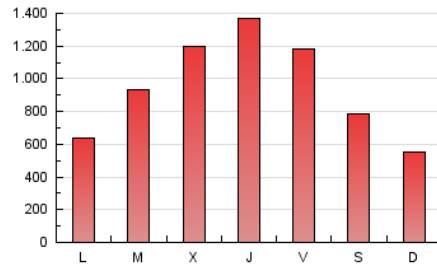

2. Secciones (Nacional e Internacional)

	PAGINAS	%
HOME	497.797	17.29 %
RESTO	2.380.556	82.71 %

3. Por día del mes (Nacional e Internacional)

Día	N. únicos	Visitas	Páginas	Día	N. únicos	Visitas	Páginas	Día	N. únicos	Visitas	Páginas
1	52.886	59.909	83.851	11	76.879	86.695	121.551	21	52.854	58.263	82.645
2	42.055	46.433	69.096	12	105.103	120.108	169.054	22	34.647	38.551	57.699
3	40.514	47.166	77.617	13	65.831	72.377	106.123	23	36.512	41.538	64.473
4	72.217	83.135	116.807	14	38.098	41.976	61.723	24	49.722	56.207	81.714
5	78.257	88.197	123.798	15	28.904	32.237	47.432	25	91.981	101.422	139.324
6	57.892	64.930	97.677	16	38.791	44.448	66.857	26	75.045	86.447	125.140
7	46.785	51.312	76.880	17	42.263	48.306	73.269	27	82.201	94.339	134.470
8	24.850	27.738	46.352	18	65.821	73.681	102.828	28	59.344	65.143	91.543
9	26.810	31.089	56.459	19	89.256	98.896	130.107	29	23.363	25.956	41.000
10	72.215	84.292	119.865	20	93.098	102.513	135.157	30	33.298	37.686	63.771
								31	69.324	76.047	114.071

4. Gráficas (Nacional e Internacional)

4.1 Por día de la semana (promedio)

N. únicos / Visitas (x 100)

Páginas (x 100)

4.2 Por franja horaria (promedio)

Visitas_ (x 1000)

Páginas (x 1000)

4.3 Por meses