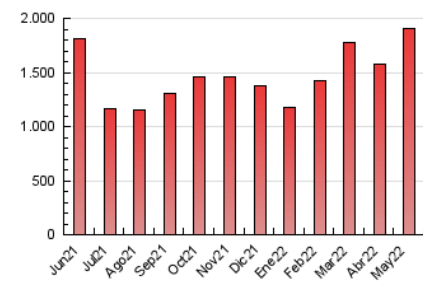

2. Secciones (Nacional)

	PAGINAS	%
HOME	378.434	19.88 %
RESTO	1.524.709	80.12 %

3. Por día del mes (Nacional)

Día	N. únicos	Visitas	Páginas	Día	N. únicos	Visitas	Páginas	Día	N. únicos	Visitas	Páginas
1	45.360	51.521	69.725	11	46.007	53.241	75.145	21	31.134	35.444	51.077
2	33.365	36.574	52.109	12	75.303	88.178	123.130	22	23.621	26.456	39.382
3	32.039	37.785	60.928	13	48.027	53.366	76.413	23	26.068	29.747	44.491
4	51.897	60.589	83.251	14	23.820	26.527	39.834	24	35.472	40.486	56.922
5	47.472	55.423	77.657	15	19.411	21.993	32.440	25	54.845	62.463	84.077
6	34.264	39.665	60.564	16	27.278	31.716	46.973	26	42.974	51.028	73.803
7	28.206	31.388	47.856	17	27.620	32.031	48.034	27	52.983	62.415	88.414
8	14.059	16.101	27.974	18	52.890	59.347	80.464	28	37.808	42.625	59.378
9	19.403	22.591	40.259	19	60.560	67.706	86.807	29	15.476	17.320	26.750
10	48.460	57.346	80.666	20	50.892	57.040	74.678	30	20.766	23.874	41.147
								31	28.745	33.504	52.795

4. Gráficas (Nacional)

4.1 Por día de la semana (promedio)

N. únicos / Visitas (x 100)

Páginas (x 100)

4.2 Por franja horaria (promedio)

Visitas_ (x 1000)

Páginas (x 1000)

4.3 Por meses

N. únicos / Visitas (x 1000)

Páginas (x 1000)

5. Observaciones

Este Medio Electrónico de Comunicación ha sido medido por la herramienta Google Analytics de Google

6. Definiciones básicas (Para más información ver Normas Técnicas para el Control de los Medios Electrónicos de Comunicación)

Visita:

Una secuencia ininterrumpida de páginas servidas a un usuario válido. Si dicho usuario no realiza peticiones de páginas en un periodo de tiempo (30 min) la siguiente petición constituirá el inicio de una nueva visita.