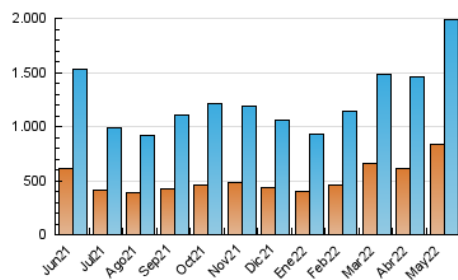

4.3 Por meses

N. únicos / Visitas (x 1000)