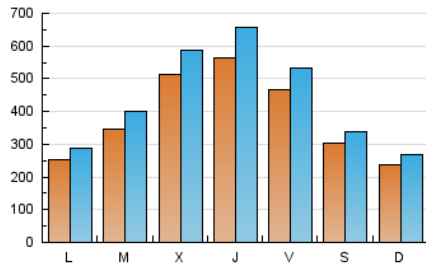

defensa.com
 Ejércitos, armamento, tecnología en la web

1. Cifras totales y promedios (Nacional)

MES - AÑO	NAVEGADORES UNICOS	VISITAS	PAGINAS
Mayo - 2022	437.564	1.325.490	1.903.143
PROMEDIO DIARIO	37.298	42.758	61.392
PROMEDIO LUNES-VIERNES	41.697	48.005	68.579
PROMEDIO SABADO-DOMINGO	26.544	29.931	43.824
PAGINAS / VISITAS	1,44		
DURACION MEDIA VISITAS	0:01:31		
DURACION MEDIA PAGINAS	0:03:28		

2. Secciones (Nacional)

	PAGINAS	%
HOME	378.434	19.88 %
RESTO	1.524.709	80.12 %

3. Por día del mes (Nacional)

Día	N. únicos	Visitas	Páginas	Día	N. únicos	Visitas	Páginas	Día	N. únicos	Visitas	Páginas
1	45.360	51.521	69.725	11	46.007	53.241	75.145	21	31.134	35.444	51.077
2	33.365	36.574	52.109	12	75.303	88.178	123.130	22	23.621	26.456	39.382
3	32.039	37.785	60.928	13	48.027	53.366	76.413	23	26.068	29.747	44.491
4	51.897	60.589	83.251	14	23.820	26.527	39.834	24	35.472	40.486	56.922
5	47.472	55.423	77.657	15	19.411	21.993	32.440	25	54.845	62.463	84.077
6	34.264	39.665	60.564	16	27.278	31.716	46.973	26	42.974	51.028	73.803
7	28.206	31.388	47.856	17	27.620	32.031	48.034	27	52.983	62.415	88.414
8	14.059	16.101	27.974	18	52.890	59.347	80.464	28	37.808	42.625	59.378
9	19.403	22.591	40.259	19	60.560	67.706	86.807	29	15.476	17.320	26.750
10	48.460	57.346	80.666	20	50.892	57.040	74.678	30	20.766	23.874	41.147
								31	28.745	33.504	52.795

4. Gráficas (Nacional)

4.1 Por día de la semana (promedio)

N. únicos / Visitas (x 100)

Páginas (x 100)

4.2 Por franja horaria (promedio)

Visitas_ (x 1000)

Páginas (x 1000)

4.3 Por meses