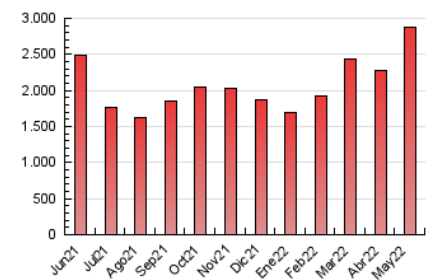

Páginas (x 1000)