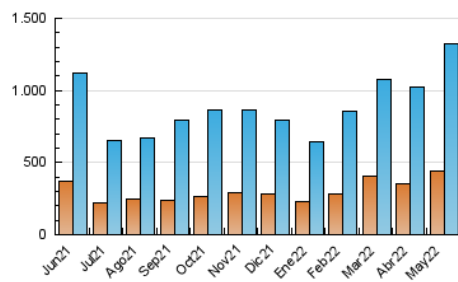

2. Secciones (Nacional)

	PAGINAS	%
HOME	378.434	19.88 %
RESTO	1.524.709	80.12 %

3. Por día del mes (Nacional)

Día	N. únicos	Visitas	Páginas	Día	N. únicos	Visitas	Páginas	Día	N. únicos	Visitas	Páginas
1	45.360	51.521	69.725	11	46.007	53.241	75.145	21	31.134	35.444	51.077
2	33.365	36.574	52.109	12	75.303	88.178	123.130	22	23.621	26.456	39.382
3	32.039	37.785	60.928	13	48.027	53.366	76.413	23	26.068	29.747	44.491
4	51.897	60.589	83.251	14	23.820	26.527	39.834	24	35.472	40.486	56.922
5	47.472	55.423	77.657	15	19.411	21.993	32.440	25	54.845	62.463	84.077
6	34.264	39.665	60.564	16	27.278	31.716	46.973	26	42.974	51.028	73.803
7	28.206	31.388	47.856	17	27.620	32.031	48.034	27	52.983	62.415	88.414
8	14.059	16.101	27.974	18	52.890	59.347	80.464	28	37.808	42.625	59.378
9	19.403	22.591	40.259	19	60.560	67.706	86.807	29	15.476	17.320	26.750
10	48.460	57.346	80.666	20	50.892	57.040	74.678	30	20.766	23.874	41.147
								31	28.745	33.504	52.795

4. Gráficas (Nacional)

4.1 Por día de la semana (promedio)

N. únicos / Visitas (x 100)

Páginas (x 100)

4.2 Por franja horaria (promedio)

Visitas_ (x 1000)

Páginas (x 1000)

4.3 Por meses

N. únicos / Visitas (x 1000)

Páginas (x 1000)

5. Observaciones

Este Medio Electrónico de Comunicación ha sido medido por la herramienta Google Analytics de Google

6. Definiciones básicas (Para más información ver Normas Técnicas para el Control de los Medios Electrónicos de Comunicación)

Visita:

Una secuencia ininterrumpida de páginas servidas a un usuario válido. Si dicho usuario no realiza peticiones de páginas en un periodo de tiempo (30 min) la siguiente petición constituirá el inicio de una nueva visita.