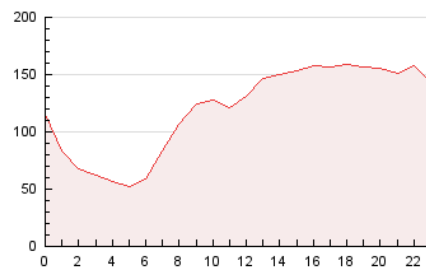

2. Secciones (Nacional e Internacional)

	PAGINAS	%
HOME	497.797	17.29 %
RESTO	2.380.556	82.71 %

3. Por día del mes (Nacional e Internacional)

Día	N. únicos	Visitas	Páginas	Día	N. únicos	Visitas	Páginas	Día	N. únicos	Visitas	Páginas
1	52.886	59.909	83.851	11	76.879	86.695	121.551	21	52.854	58.263	82.645
2	42.055	46.433	69.096	12	105.103	120.108	169.054	22	34.647	38.551	57.699
3	40.514	47.166	77.617	13	65.831	72.377	106.123	23	36.512	41.538	64.473
4	72.217	83.135	116.807	14	38.098	41.976	61.723	24	49.722	56.207	81.714
5	78.257	88.197	123.798	15	28.904	32.237	47.432	25	91.981	101.422	139.324
6	57.892	64.930	97.677	16	38.791	44.448	66.857	26	75.045	86.447	125.140
7	46.785	51.312	76.880	17	42.263	48.306	73.269	27	82.201	94.339	134.470
8	24.850	27.738	46.352	18	65.821	73.681	102.828	28	59.344	65.143	91.543
9	26.810	31.089	56.459	19	89.256	98.896	130.107	29	23.363	25.956	41.000
10	72.215	84.292	119.865	20	93.098	102.513	135.157	30	33.298	37.686	63.771
								31	69.324	76.047	114.071

4. Gráficas (Nacional e Internacional)

4.1 Por día de la semana (promedio)

N. únicos / Visitas (x 100)

Páginas (x 100)

4.2 Por franja horaria (promedio)

Visitas_ (x 1000)

Páginas (x 1000)

4.3 Por meses