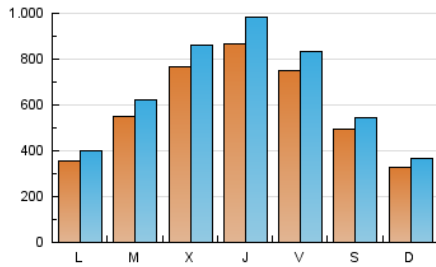

2. Secciones (Nacional e Internacional)

	PAGINAS	%
HOME	497.797	17.29 %
RESTO	2.380.556	82.71 %

3. Por día del mes (Nacional e Internacional)

Día	N. únicos	Visitas	Páginas	Día	N. únicos	Visitas	Páginas	Día	N. únicos	Visitas	Páginas
1	52.886	59.909	83.851	11	76.879	86.695	121.551	21	52.854	58.263	82.645
2	42.055	46.433	69.096	12	105.103	120.108	169.054	22	34.647	38.551	57.699
3	40.514	47.166	77.617	13	65.831	72.377	106.123	23	36.512	41.538	64.473
4	72.217	83.135	116.807	14	38.098	41.976	61.723	24	49.722	56.207	81.714
5	78.257	88.197	123.798	15	28.904	32.237	47.432	25	91.981	101.422	139.324
6	57.892	64.930	97.677	16	38.791	44.448	66.857	26	75.045	86.447	125.140
7	46.785	51.312	76.880	17	42.263	48.306	73.269	27	82.201	94.339	134.470
8	24.850	27.738	46.352	18	65.821	73.681	102.828	28	59.344	65.143	91.543
9	26.810	31.089	56.459	19	89.256	98.896	130.107	29	23.363	25.956	41.000
10	72.215	84.292	119.865	20	93.098	102.513	135.157	30	33.298	37.686	63.771
								31	69.324	76.047	114.071

4. Gráficas (Nacional e Internacional)

4.1 Por día de la semana (promedio)

N. únicos / Visitas (x 100)

Páginas (x 100)

4.2 Por franja horaria (promedio)

Visitas_ (x 1000)

Páginas (x 1000)

4.3 Por meses