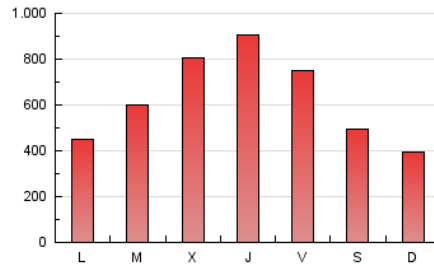

defensa.com
 Ejércitos, armamento, tecnología en la web

1. Cifras totales y promedios (Nacional)

MES - AÑO	NAVEGADORES UNICOS	VISITAS	PAGINAS
Mayo - 2022	437.564	1.325.490	1.903.143
PROMEDIO DIARIO	37.298	42.758	61.392
PROMEDIO LUNES-VIERNES	41.697	48.005	68.579
PROMEDIO SABADO-DOMINGO	26.544	29.931	43.824
PAGINAS / VISITAS	1,44		
DURACION MEDIA VISITAS	0:01:31		
DURACION MEDIA PAGINAS	0:03:28		

2. Secciones (Nacional)

	PAGINAS	%
HOME	378.434	19.88 %
RESTO	1.524.709	80.12 %

3. Por día del mes (Nacional)

Día	N. únicos	Visitas	Páginas	Día	N. únicos	Visitas	Páginas	Día	N. únicos	Visitas	Páginas
1	45.360	51.521	69.725	11	46.007	53.241	75.145	21	31.134	35.444	51.077
2	33.365	36.574	52.109	12	75.303	88.178	123.130	22	23.621	26.456	39.382
3	32.039	37.785	60.928	13	48.027	53.366	76.413	23	26.068	29.747	44.491
4	51.897	60.589	83.251	14	23.820	26.527	39.834	24	35.472	40.486	56.922
5	47.472	55.423	77.657	15	19.411	21.993	32.440	25	54.845	62.463	84.077
6	34.264	39.665	60.564	16	27.278	31.716	46.973	26	42.974	51.028	73.803
7	28.206	31.388	47.856	17	27.620	32.031	48.034	27	52.983	62.415	88.414
8	14.059	16.101	27.974	18	52.890	59.347	80.464	28	37.808	42.625	59.378
9	19.403	22.591	40.259	19	60.560	67.706	86.807	29	15.476	17.320	26.750
10	48.460	57.346	80.666	20	50.892	57.040	74.678	30	20.766	23.874	41.147
								31	28.745	33.504	52.795

4. Gráficas (Nacional)

4.1 Por día de la semana (promedio)

N. únicos / Visitas (x 100)

Páginas (x 100)

4.2 Por franja horaria (promedio)

Visitas_ (x 1000)

Páginas (x 1000)

4.3 Por meses