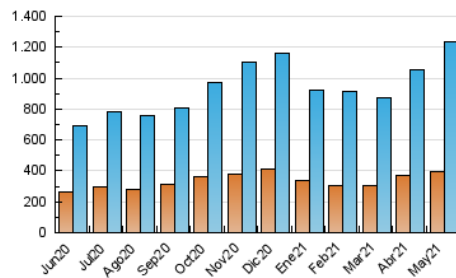

#### 3. Por día del mes (Nacional)

Día	N. únicos	Visitas	Páginas	Día	N. únicos	Visitas	Páginas	Día	N. únicos	Visitas	Páginas
1	30.528	36.292	57.223	11	45.728	53.137	85.416	21	29.804	35.196	61.505
2	30.112	35.476	55.924	12	41.896	49.696	80.062	22	28.975	33.299	54.502
3	29.328	34.939	61.249	13	33.261	38.214	63.037	23	33.965	41.722	69.754
4	25.167	30.493	52.591	14	24.944	30.272	51.251	24	29.844	35.983	61.187
5	33.582	40.104	63.391	15	46.784	56.859	90.347	25	48.893	59.209	100.260
6	29.076	36.157	64.058	16	28.738	32.832	52.452	26	56.792	66.534	104.474
7	32.215	40.747	66.593	17	37.239	46.416	77.222	27	43.957	52.447	84.967
8	20.934	25.110	48.396	18	33.453	38.645	64.948	28	27.896	33.343	58.293
9	22.515	27.136	46.210	19	60.047	70.710	110.209	29	26.210	31.776	54.111
10	19.400	24.031	50.803	20	31.600	36.967	64.416	30	21.016	25.011	45.265
								31	27.957	33.543	61.435

##### 4.1 Por día de la semana (promedio)

N. únicos / Visitas (x 100)

Páginas (x 100)

##### 4.2 Por franja horaria (promedio)

Visitas (x 1000)

Páginas (x 1000)

##### 4.3 Por meses

N. únicos / Visitas (x 1000)

Páginas (x 1000)