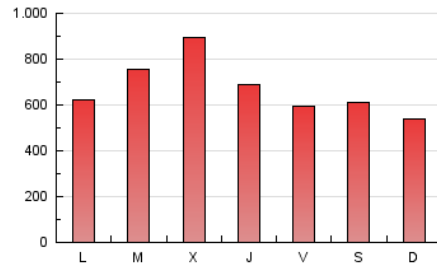

Páginas (x 100)