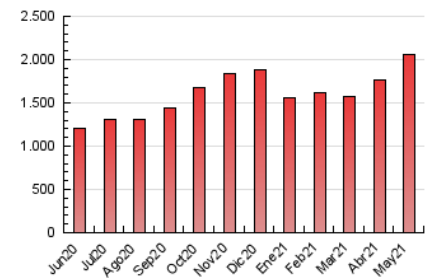

#### 3. Por día del mes (Nacional)

Día	N. únicos	Visitas	Páginas	Día	N. únicos	Visitas	Páginas	Día	N. únicos	Visitas	Páginas
1	30.528	36.292	57.223	11	45.728	53.137	85.416	21	29.804	35.196	61.505
2	30.112	35.476	55.924	12	41.896	49.696	80.062	22	28.975	33.299	54.502
3	29.328	34.939	61.249	13	33.261	38.214	63.037	23	33.965	41.722	69.754
4	25.167	30.493	52.591	14	24.944	30.272	51.251	24	29.844	35.983	61.187
5	33.582	40.104	63.391	15	46.784	56.859	90.347	25	48.893	59.209	100.260
6	29.076	36.157	64.058	16	28.738	32.832	52.452	26	56.792	66.534	104.474
7	32.215	40.747	66.593	17	37.239	46.416	77.222	27	43.957	52.447	84.967
8	20.934	25.110	48.396	18	33.453	38.645	64.948	28	27.896	33.343	58.293
9	22.515	27.136	46.210	19	60.047	70.710	110.209	29	26.210	31.776	54.111
10	19.400	24.031	50.803	20	31.600	36.967	64.416	30	21.016	25.011	45.265
								31	27.957	33.543	61.435

##### 4.1 Por día de la semana (promedio)

N. únicos / Visitas (x 100)

Páginas (x 100)

##### 4.2 Por franja horaria (promedio)

Visitas (x 1000)

Páginas (x 1000)

##### 4.3 Por meses

N. únicos / Visitas (x 1000)

Páginas (x 1000)