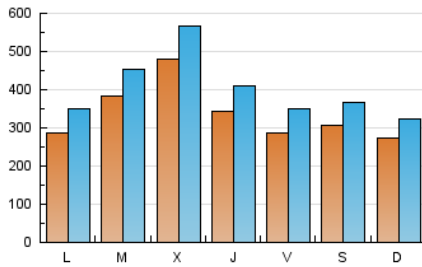

4. Gráficas (Nacional)

4.1 Por día de la semana (promedio)

N. únicos / Visitas (x 100)