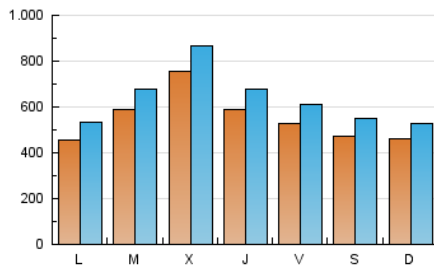

4. Gráficas (Nacional e Internacional)

4.1 Por día de la semana (promedio)

N. únicos / Visitas (x 100)