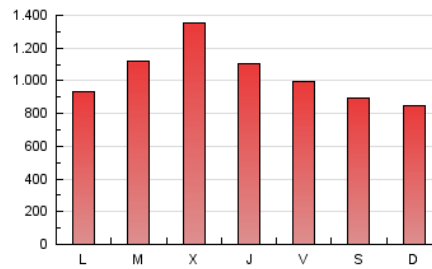

### 1. Cifras totales y promedios (Nacional e Internacional)

MES - AÑO	NAVEGADORES UNICOS	VISITAS	PAGINAS
Mayo - 2021	776.822	1.940.217	3.167.799
<b>PROMEDIO DIARIO</b>	<b>54.071</b>	<b>62.588</b>	<b>102.187</b>
<b>PROMEDIO LUNES-VIERNES</b>	57.640	66.767	109.326
<b>PROMEDIO SABADO-DOMINGO</b>	46.575	53.812	87.196
<b>PAGINAS / VISITAS</b>	1,63		
<b>DURACION MEDIA VISITAS</b>	0:02:00		
<b>DURACION MEDIA PAGINAS</b>	0:03:10		

### 3. Por día del mes (Nacional e Internacional)

Día	N. únicos	Visitas	Páginas	Día	N. únicos	Visitas	Páginas	Día	N. únicos	Visitas	Páginas
1	46.654	54.118	85.665	11	67.007	76.091	123.826	21	43.989	50.715	87.674
2	48.664	55.480	85.523	12	68.998	79.622	126.271	22	45.643	51.001	82.793
3	40.918	47.826	83.242	13	60.639	68.137	108.511	23	49.496	58.531	95.913
4	52.829	60.357	97.376	14	44.551	52.018	85.054	24	42.260	49.914	84.917
5	77.405	86.976	130.538	15	61.943	73.998	117.831	25	59.424	71.348	122.612
6	65.339	76.446	123.618	16	59.061	66.947	100.593	26	74.891	86.222	136.125
7	71.681	83.307	129.486	17	64.921	77.326	124.740	27	62.591	73.224	118.128
8	40.050	45.780	81.337	18	56.060	64.414	105.501	28	50.001	57.481	95.255
9	37.245	42.639	70.859	19	81.773	94.809	147.379	29	41.903	49.155	81.322
10	39.195	45.845	87.870	20	46.523	53.113	91.932	30	35.088	40.468	70.120
								31	39.455	46.909	85.788

#### 4. Gráficas (Nacional e Internacional)

##### 4.1 Por día de la semana (promedio)

N. únicos / Visitas (x 100)

Páginas (x 100)