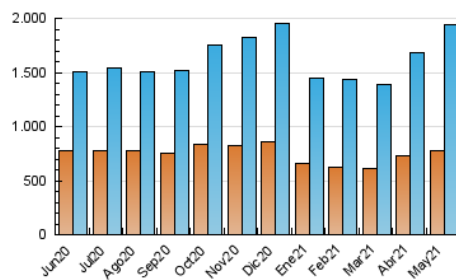

### 3. Por día del mes (Nacional e Internacional)

Día	N. únicos	Visitas	Páginas	Día	N. únicos	Visitas	Páginas	Día	N. únicos	Visitas	Páginas
1	46.654	54.118	85.665	11	67.007	76.091	123.826	21	43.989	50.715	87.674
2	48.664	55.480	85.523	12	68.998	79.622	126.271	22	45.643	51.001	82.793
3	40.918	47.826	83.242	13	60.639	68.137	108.511	23	49.496	58.531	95.913
4	52.829	60.357	97.376	14	44.551	52.018	85.054	24	42.260	49.914	84.917
5	77.405	86.976	130.538	15	61.943	73.998	117.831	25	59.424	71.348	122.612
6	65.339	76.446	123.618	16	59.061	66.947	100.593	26	74.891	86.222	136.125
7	71.681	83.307	129.486	17	64.921	77.326	124.740	27	62.591	73.224	118.128
8	40.050	45.780	81.337	18	56.060	64.414	105.501	28	50.001	57.481	95.255
9	37.245	42.639	70.859	19	81.773	94.809	147.379	29	41.903	49.155	81.322
10	39.195	45.845	87.870	20	46.523	53.113	91.932	30	35.088	40.468	70.120
								31	39.455	46.909	85.788

##### 4.1 Por día de la semana (promedio)

N. únicos / Visitas (x 100)

Páginas (x 100)

##### 4.2 Por franja horaria (promedio)

Visitas (x 1000)

Páginas (x 1000)

##### 4.3 Por meses

N. únicos / Visitas (x 1000)

Páginas (x 1000)