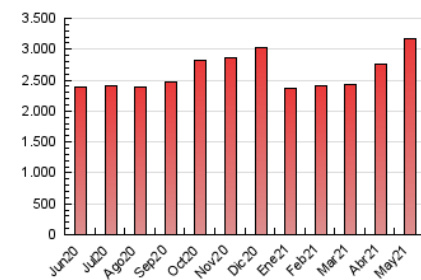

### 3. Por día del mes (Nacional e Internacional)

Día	N. únicos	Visitas	Páginas	Día	N. únicos	Visitas	Páginas	Día	N. únicos	Visitas	Páginas
1	46.654	54.118	85.665	11	67.007	76.091	123.826	21	43.989	50.715	87.674
2	48.664	55.480	85.523	12	68.998	79.622	126.271	22	45.643	51.001	82.793
3	40.918	47.826	83.242	13	60.639	68.137	108.511	23	49.496	58.531	95.913
4	52.829	60.357	97.376	14	44.551	52.018	85.054	24	42.260	49.914	84.917
5	77.405	86.976	130.538	15	61.943	73.998	117.831	25	59.424	71.348	122.612
6	65.339	76.446	123.618	16	59.061	66.947	100.593	26	74.891	86.222	136.125
7	71.681	83.307	129.486	17	64.921	77.326	124.740	27	62.591	73.224	118.128
8	40.050	45.780	81.337	18	56.060	64.414	105.501	28	50.001	57.481	95.255
9	37.245	42.639	70.859	19	81.773	94.809	147.379	29	41.903	49.155	81.322
10	39.195	45.845	87.870	20	46.523	53.113	91.932	30	35.088	40.468	70.120
								31	39.455	46.909	85.788

##### 4.1 Por día de la semana (promedio)

N. únicos / Visitas (x 100)

Páginas (x 100)

##### 4.2 Por franja horaria (promedio)

Visitas (x 1000)

Páginas (x 1000)

##### 4.3 Por meses

N. únicos / Visitas (x 1000)

Páginas (x 1000)