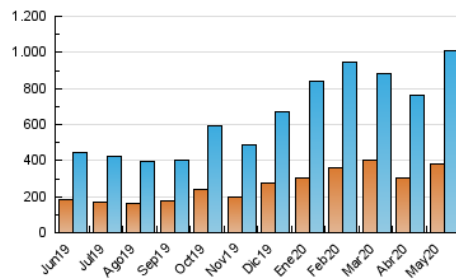

#### 3. Por día del mes (Nacional)

Día	N. únicos	Visitas	Páginas	Día	N. únicos	Visitas	Páginas	Día	N. únicos	Visitas	Páginas
1	22.967	25.930	40.766	11	18.000	20.523	37.108	21	33.318	40.094	62.970
2	35.570	39.881	55.252	12	16.961	19.629	38.749	22	23.879	27.560	45.721
3	33.457	36.909	50.477	13	30.317	34.296	59.657	23	40.732	46.506	65.104
4	13.935	16.399	29.390	14	24.137	28.008	51.134	24	20.503	23.180	36.110
5	38.400	44.225	65.090	15	24.172	28.011	47.010	25	24.400	28.054	46.310
6	41.994	48.461	69.562	16	21.907	25.060	42.343	26	20.104	23.267	40.078
7	42.637	48.682	74.941	17	13.297	15.388	28.274	27	33.111	37.516	59.264
8	30.628	34.013	55.794	18	34.147	41.978	68.793	28	34.783	40.461	63.581
9	20.422	23.082	37.519	19	37.998	44.668	69.621	29	29.342	33.555	55.120
10	16.052	18.108	29.957	20	29.506	34.196	56.559	30	34.267	37.245	53.685
								31	40.270	45.201	66.439

##### 4.1 Por día de la semana (promedio)

N. únicos / Visitas (x 100)

Páginas (x 100)

##### 4.2 Por franja horaria (promedio)

Visitas (x 1000)

Páginas (x 1000)

##### 4.3 Por meses

N. únicos / Visitas (x 1000)

Páginas (x 1000)