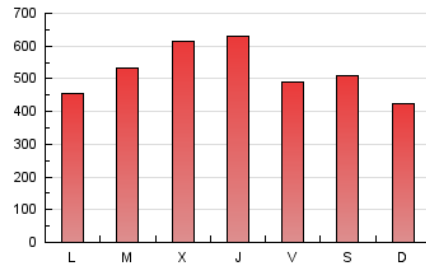

Páginas (x 100)