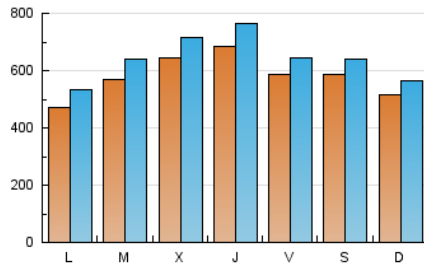

4. Gráficas (Nacional e Internacional)

4.1 Por día de la semana (promedio)

N. únicos / Visitas (x 100)