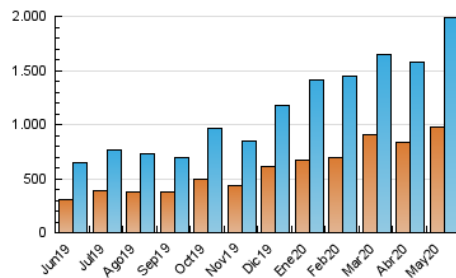

### 3. Por día del mes (Nacional e Internacional)

Día	N. únicos	Visitas	Páginas	Día	N. únicos	Visitas	Páginas	Día	N. únicos	Visitas	Páginas
1	52.921	57.158	81.724	11	36.462	40.517	68.774	21	70.793	80.286	119.155
2	50.105	55.627	78.929	12	32.909	37.081	68.421	22	70.124	77.308	112.971
3	62.249	67.724	91.245	13	60.375	65.822	105.421	23	73.302	80.477	110.988
4	30.159	34.045	56.840	14	53.845	59.948	95.337	24	48.579	52.829	77.301
5	57.295	64.928	97.408	15	55.522	61.134	92.952	25	50.521	56.084	87.282
6	78.157	87.379	123.239	16	59.440	65.595	96.620	26	46.319	51.861	82.820
7	89.659	98.612	142.878	17	40.883	44.427	68.477	27	56.711	62.820	97.406
8	59.667	64.936	101.054	18	71.376	82.395	124.618	28	58.861	66.694	101.396
9	40.096	44.311	69.138	19	91.569	101.421	145.074	29	54.435	60.723	93.962
10	30.361	33.929	54.891	20	62.894	69.910	107.207	30	69.774	74.480	102.266
								31	76.711	84.023	118.140

4. Gráficas (Nacional e Internacional)

4.1 Por día de la semana (promedio)

N. únicos / Visitas (x 100)

Páginas (x 100)

4.2 Por franja horaria (promedio)

Visitas (x 1000)

Páginas (x 1000)

4.3 Por meses

N. únicos / Visitas (x 1000)

Páginas (x 1000)