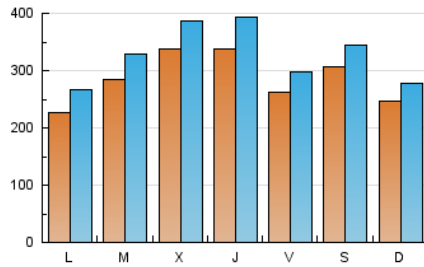

4. Gráficas (Nacional)

4.1 Por día de la semana (promedio)

N. únicos / Visitas (x 100)