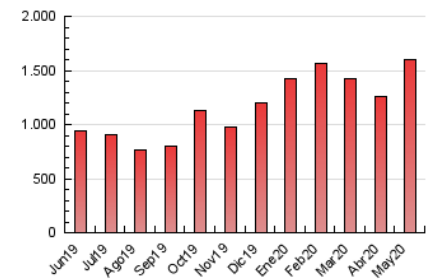

#### 3. Por día del mes (Nacional)

Día	N. únicos	Visitas	Páginas	Día	N. únicos	Visitas	Páginas	Día	N. únicos	Visitas	Páginas
1	22.967	25.930	40.766	11	18.000	20.523	37.108	21	33.318	40.094	62.970
2	35.570	39.881	55.252	12	16.961	19.629	38.749	22	23.879	27.560	45.721
3	33.457	36.909	50.477	13	30.317	34.296	59.657	23	40.732	46.506	65.104
4	13.935	16.399	29.390	14	24.137	28.008	51.134	24	20.503	23.180	36.110
5	38.400	44.225	65.090	15	24.172	28.011	47.010	25	24.400	28.054	46.310
6	41.994	48.461	69.562	16	21.907	25.060	42.343	26	20.104	23.267	40.078
7	42.637	48.682	74.941	17	13.297	15.388	28.274	27	33.111	37.516	59.264
8	30.628	34.013	55.794	18	34.147	41.978	68.793	28	34.783	40.461	63.581
9	20.422	23.082	37.519	19	37.998	44.668	69.621	29	29.342	33.555	55.120
10	16.052	18.108	29.957	20	29.506	34.196	56.559	30	34.267	37.245	53.685
								31	40.270	45.201	66.439

##### 4.1 Por día de la semana (promedio)

N. únicos / Visitas (x 100)

Páginas (x 100)

##### 4.2 Por franja horaria (promedio)

Visitas (x 1000)

Páginas (x 1000)

##### 4.3 Por meses

N. únicos / Visitas (x 1000)

Páginas (x 1000)