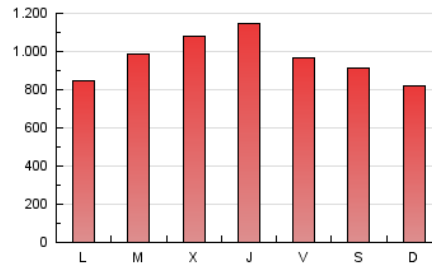

### 1. Cifras totales y promedios (Nacional e Internacional)

MES - AÑO	NAVEGADORES UNICOS	VISITAS	PAGINAS
Mayo - 2020	974.787	1.984.484	2.973.934
<b>PROMEDIO DIARIO</b>	<b>57.809</b>	<b>64.016</b>	<b>95.933</b>
<b>PROMEDIO LUNES-VIERNES</b>	59.075	65.765	100.283
<b>PROMEDIO SABADO-DOMINGO</b>	55.150	60.342	86.800
<b>PAGINAS / VISITAS</b>	1,50		
<b>DURACION MEDIA VISITAS</b>	0:01:44		
<b>DURACION MEDIA PAGINAS</b>	0:03:30		

### 3. Por día del mes (Nacional e Internacional)

Día	N. únicos	Visitas	Páginas	Día	N. únicos	Visitas	Páginas	Día	N. únicos	Visitas	Páginas
1	52.921	57.158	81.724	11	36.462	40.517	68.774	21	70.793	80.286	119.155
2	50.105	55.627	78.929	12	32.909	37.081	68.421	22	70.124	77.308	112.971
3	62.249	67.724	91.245	13	60.375	65.822	105.421	23	73.302	80.477	110.988
4	30.159	34.045	56.840	14	53.845	59.948	95.337	24	48.579	52.829	77.301
5	57.295	64.928	97.408	15	55.522	61.134	92.952	25	50.521	56.084	87.282
6	78.157	87.379	123.239	16	59.440	65.595	96.620	26	46.319	51.861	82.820
7	89.659	98.612	142.878	17	40.883	44.427	68.477	27	56.711	62.820	97.406
8	59.667	64.936	101.054	18	71.376	82.395	124.618	28	58.861	66.694	101.396
9	40.096	44.311	69.138	19	91.569	101.421	145.074	29	54.435	60.723	93.962
10	30.361	33.929	54.891	20	62.894	69.910	107.207	30	69.774	74.480	102.266
								31	76.711	84.023	118.140

4. Gráficas (Nacional e Internacional)

4.1 Por día de la semana (promedio)

N. únicos / Visitas (x 100)

Páginas (x 100)

4.2 Por franja horaria (promedio)

Visitas (x 1000)

Páginas (x 1000)

4.3 Por meses