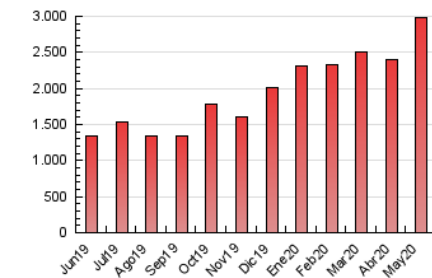

### 1. Cifras totales y promedios (Nacional e Internacional)

MES - AÑO	NAVEGADORES UNICOS	VISITAS	PAGINAS
Mayo - 2020	974.787	1.984.484	2.973.934
<b>PROMEDIO DIARIO</b>	<b>57.809</b>	<b>64.016</b>	<b>95.933</b>
<b>PROMEDIO LUNES-VIERNES</b>	59.075	65.765	100.283
<b>PROMEDIO SABADO-DOMINGO</b>	55.150	60.342	86.800
<b>PAGINAS / VISITAS</b>	1,50		
<b>DURACION MEDIA VISITAS</b>	0:01:44		
<b>DURACION MEDIA PAGINAS</b>	0:03:30		

### 3. Por día del mes (Nacional e Internacional)

Día	N. únicos	Visitas	Páginas	Día	N. únicos	Visitas	Páginas	Día	N. únicos	Visitas	Páginas
1	52.921	57.158	81.724	11	36.462	40.517	68.774	21	70.793	80.286	119.155
2	50.105	55.627	78.929	12	32.909	37.081	68.421	22	70.124	77.308	112.971
3	62.249	67.724	91.245	13	60.375	65.822	105.421	23	73.302	80.477	110.988
4	30.159	34.045	56.840	14	53.845	59.948	95.337	24	48.579	52.829	77.301
5	57.295	64.928	97.408	15	55.522	61.134	92.952	25	50.521	56.084	87.282
6	78.157	87.379	123.239	16	59.440	65.595	96.620	26	46.319	51.861	82.820
7	89.659	98.612	142.878	17	40.883	44.427	68.477	27	56.711	62.820	97.406
8	59.667	64.936	101.054	18	71.376	82.395	124.618	28	58.861	66.694	101.396
9	40.096	44.311	69.138	19	91.569	101.421	145.074	29	54.435	60.723	93.962
10	30.361	33.929	54.891	20	62.894	69.910	107.207	30	69.774	74.480	102.266
								31	76.711	84.023	118.140

4. Gráficas (Nacional e Internacional)

4.1 Por día de la semana (promedio)

N. únicos / Visitas (x 100)

Páginas (x 100)

4.2 Por franja horaria (promedio)

Visitas (x 1000)

Páginas (x 1000)

4.3 Por meses

N. únicos / Visitas (x 1000)

Páginas (x 1000)