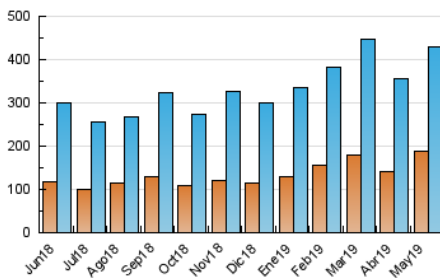

#### 3. Por día del mes (Nacional)

Día	N. únicos	Visitas	Páginas	Día	N. únicos	Visitas	Páginas	Día	N. únicos	Visitas	Páginas
1	8.736	10.207	20.075	11	14.244	15.931	26.406	21	9.534	11.461	28.337
2	7.505	9.205	19.254	12	9.409	10.769	21.580	22	12.113	14.209	31.001
3	6.927	8.519	22.205	13	11.677	13.893	33.578	23	12.839	15.086	31.695
4	5.646	6.792	16.349	14	10.157	12.199	28.505	24	10.454	12.287	30.541
5	5.611	6.685	14.965	15	9.978	11.785	25.410	25	6.874	8.047	17.920
6	6.674	8.526	24.323	16	13.464	15.761	33.186	26	5.567	6.710	16.224
7	15.600	18.498	35.188	17	9.929	11.850	27.432	27	7.388	9.301	24.939
8	10.604	12.600	25.663	18	14.651	16.694	29.585	28	48.514	53.488	79.094
9	9.883	12.026	27.711	19	14.571	16.722	31.891	29	22.460	25.960	46.013
10	10.524	12.372	27.718	20	13.408	15.858	35.071	30	11.093	12.785	29.291
								31	10.157	12.442	32.377

##### 4.1 Por día de la semana (promedio)

N. únicos / Visitas (x 100)

Páginas (x 100)

##### 4.2 Por franja horaria (promedio)

Visitas (x 1000)

Páginas (x 1000)

##### 4.3 Por meses

N. únicos / Visitas (x 1000)

Páginas (x 1000)