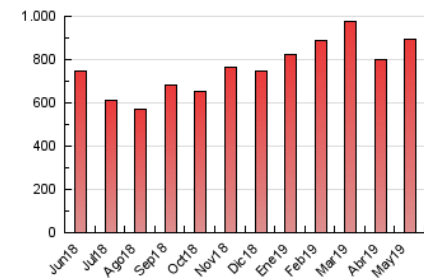

#### 3. Por día del mes (Nacional)

Día	N. únicos	Visitas	Páginas	Día	N. únicos	Visitas	Páginas	Día	N. únicos	Visitas	Páginas
1	8.736	10.207	20.075	11	14.244	15.931	26.406	21	9.534	11.461	28.337
2	7.505	9.205	19.254	12	9.409	10.769	21.580	22	12.113	14.209	31.001
3	6.927	8.519	22.205	13	11.677	13.893	33.578	23	12.839	15.086	31.695
4	5.646	6.792	16.349	14	10.157	12.199	28.505	24	10.454	12.287	30.541
5	5.611	6.685	14.965	15	9.978	11.785	25.410	25	6.874	8.047	17.920
6	6.674	8.526	24.323	16	13.464	15.761	33.186	26	5.567	6.710	16.224
7	15.600	18.498	35.188	17	9.929	11.850	27.432	27	7.388	9.301	24.939
8	10.604	12.600	25.663	18	14.651	16.694	29.585	28	48.514	53.488	79.094
9	9.883	12.026	27.711	19	14.571	16.722	31.891	29	22.460	25.960	46.013
10	10.524	12.372	27.718	20	13.408	15.858	35.071	30	11.093	12.785	29.291
								31	10.157	12.442	32.377

##### 4.1 Por día de la semana (promedio)

N. únicos / Visitas (x 100)

Páginas (x 100)

##### 4.2 Por franja horaria (promedio)

Visitas (x 1000)

Páginas (x 1000)

##### 4.3 Por meses

N. únicos / Visitas (x 1000)

Páginas (x 1000)