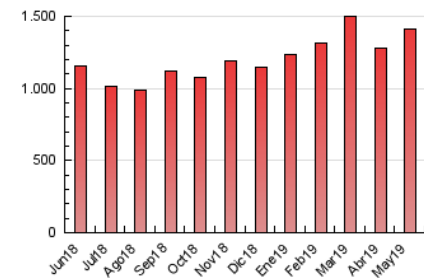

### 3. Por día del mes (Nacional e Internacional)

Día	N. únicos	Visitas	Páginas	Día	N. únicos	Visitas	Páginas	Día	N. únicos	Visitas	Páginas
1	18.435	20.762	36.967	11	21.318	23.578	39.601	21	23.362	26.651	52.588
2	21.343	24.059	42.578	12	20.893	23.228	39.458	22	18.796	21.800	47.266
3	16.180	18.602	40.835	13	20.385	23.504	51.946	23	19.217	22.260	47.115
4	11.925	13.669	28.732	14	17.134	20.032	46.463	24	16.483	19.425	45.767
5	10.284	11.893	24.928	15	15.677	18.426	40.271	25	12.619	14.402	29.372
6	11.913	14.589	37.741	16	19.165	22.215	48.045	26	10.526	12.332	27.082
7	23.789	27.523	53.239	17	15.425	18.205	41.610	27	12.657	15.377	39.185
8	19.413	22.300	43.310	18	21.895	24.707	43.508	28	57.278	63.171	98.210
9	20.572	23.619	47.582	19	22.475	25.552	46.695	29	31.435	35.761	64.209
10	16.628	19.364	42.022	20	34.154	37.766	68.291	30	20.551	23.352	48.813
								31	18.012	21.214	49.028

4. Gráficas (Nacional e Internacional)

4.1 Por día de la semana (promedio)

N. únicos / Visitas (x 100)

Páginas (x 100)

4.2 Por franja horaria (promedio)

Visitas (x 1000)

Páginas (x 1000)

4.3 Por meses

N. únicos / Visitas (x 1000)

Páginas (x 1000)