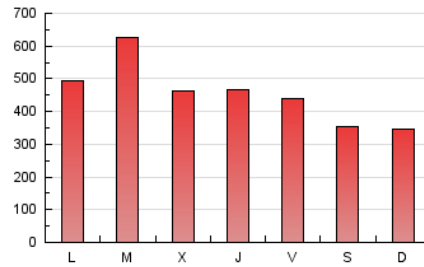

### 3. Por día del mes (Nacional e Internacional)

Día	N. únicos	Visitas	Páginas	Día	N. únicos	Visitas	Páginas	Día	N. únicos	Visitas	Páginas
1	18.435	20.762	36.967	11	21.318	23.578	39.601	21	23.362	26.651	52.588
2	21.343	24.059	42.578	12	20.893	23.228	39.458	22	18.796	21.800	47.266
3	16.180	18.602	40.835	13	20.385	23.504	51.946	23	19.217	22.260	47.115
4	11.925	13.669	28.732	14	17.134	20.032	46.463	24	16.483	19.425	45.767
5	10.284	11.893	24.928	15	15.677	18.426	40.271	25	12.619	14.402	29.372
6	11.913	14.589	37.741	16	19.165	22.215	48.045	26	10.526	12.332	27.082
7	23.789	27.523	53.239	17	15.425	18.205	41.610	27	12.657	15.377	39.185
8	19.413	22.300	43.310	18	21.895	24.707	43.508	28	57.278	63.171	98.210
9	20.572	23.619	47.582	19	22.475	25.552	46.695	29	31.435	35.761	64.209
10	16.628	19.364	42.022	20	34.154	37.766	68.291	30	20.551	23.352	48.813
								31	18.012	21.214	49.028

4. Gráficas (Nacional e Internacional)

4.1 Por día de la semana (promedio)

N. únicos / Visitas (x 100)

Páginas (x 100)

4.2 Por franja horaria (promedio)

Visitas (x 1000)

Páginas (x 1000)

4.3 Por meses