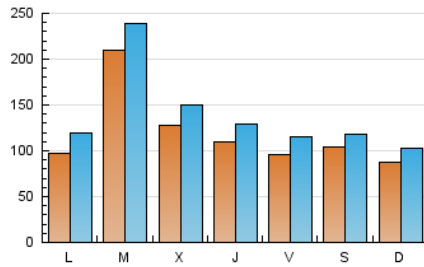

4. Gráficas (Nacional)

4.1 Por día de la semana (promedio)

N. únicos / Visitas (x 100)