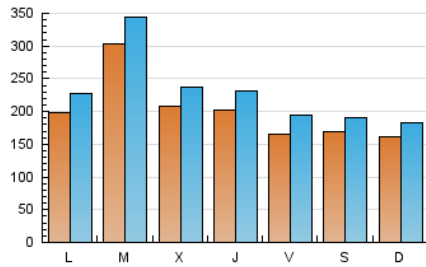

4. Gráficas (Nacional e Internacional)

4.1 Por día de la semana (promedio)

N. únicos / Visitas (x 100)