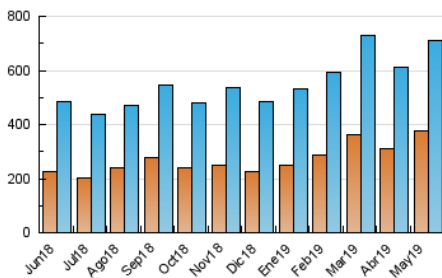

### 3. Por día del mes (Nacional e Internacional)

Día	N. únicos	Visitas	Páginas	Día	N. únicos	Visitas	Páginas	Día	N. únicos	Visitas	Páginas
1	18.435	20.762	36.967	11	21.318	23.578	39.601	21	23.362	26.651	52.588
2	21.343	24.059	42.578	12	20.893	23.228	39.458	22	18.796	21.800	47.266
3	16.180	18.602	40.835	13	20.385	23.504	51.946	23	19.217	22.260	47.115
4	11.925	13.669	28.732	14	17.134	20.032	46.463	24	16.483	19.425	45.767
5	10.284	11.893	24.928	15	15.677	18.426	40.271	25	12.619	14.402	29.372
6	11.913	14.589	37.741	16	19.165	22.215	48.045	26	10.526	12.332	27.082
7	23.789	27.523	53.239	17	15.425	18.205	41.610	27	12.657	15.377	39.185
8	19.413	22.300	43.310	18	21.895	24.707	43.508	28	57.278	63.171	98.210
9	20.572	23.619	47.582	19	22.475	25.552	46.695	29	31.435	35.761	64.209
10	16.628	19.364	42.022	20	34.154	37.766	68.291	30	20.551	23.352	48.813
								31	18.012	21.214	49.028

4. Gráficas (Nacional e Internacional)

4.1 Por día de la semana (promedio)

N. únicos / Visitas (x 100)

Páginas (x 100)

4.2 Por franja horaria (promedio)

Visitas (x 1000)

Páginas (x 1000)

4.3 Por meses

N. únicos / Visitas (x 1000)

Páginas (x 1000)