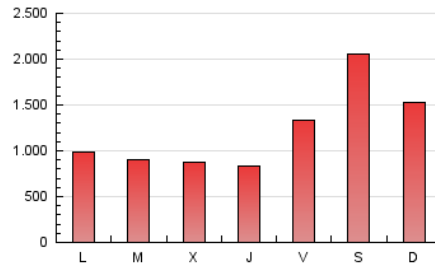

Páginas (x 100)