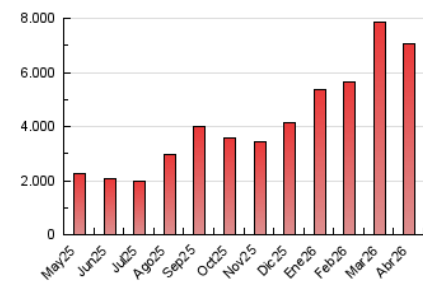

### 3. Por día del mes (Nacional e Internacional)

Día	N. únicos	Visitas	Páginas	Día	N. únicos	Visitas	Páginas	Día	N. únicos	Visitas	Páginas
<b>1</b>	231.903	241.376	241.480	<b>11</b>	445.115	484.425	442.617	<b>21</b>	281.431	303.946	270.962
<b>2</b>	149.323	161.803	166.864	<b>12</b>	375.038	390.487	345.592	<b>22</b>	243.731	256.852	239.644
<b>3</b>	167.558	175.596	192.826	<b>13</b>	395.760	413.026	370.414	<b>23</b>	184.298	192.076	176.506
<b>4</b>	412.639	454.639	483.810	<b>14</b>	259.332	282.872	249.391	<b>24</b>	176.356	191.256	187.284
<b>5</b>	439.270	465.213	472.561	<b>15</b>	220.110	236.490	216.988	<b>25</b>	229.293	252.672	238.022
<b>6</b>	165.505	169.223	176.024	<b>16</b>	248.008	265.526	245.004	<b>26</b>	143.057	150.855	140.150
<b>7</b>	153.477	166.199	162.691	<b>17</b>	239.290	262.897	248.648	<b>27</b>	89.507	92.542	93.559
<b>8</b>	219.388	241.216	236.530	<b>18</b>	196.589	214.355	205.457	<b>28</b>	119.370	129.239	122.986
<b>9</b>	190.824	207.973	207.256	<b>19</b>	214.785	227.425	210.575	<b>29</b>	97.312	101.007	101.883
<b>10</b>	303.825	330.903	315.270	<b>20</b>	194.332	204.860	190.920	<b>30</b>	86.319	89.816	91.205

##### 4.1 Por día de la semana (promedio)

N. únicos / Visitas (x 100)

Páginas (x 100)

##### 4.2 Por franja horaria (promedio)

Visitas\_ (x 1000)

Páginas (x 1000)

##### 4.3 Por meses

N. únicos / Visitas (x 1000)

Páginas (x 1000)