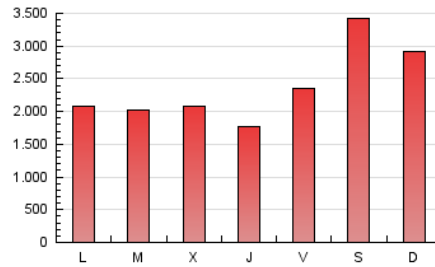

### 1. Cifras totales y promedios (Nacional e Internacional)

MES - AÑO	NAVEGADORES UNICOS	VISITAS	PAGINAS
Abril - 2026	3.625.999	7.284.133	7.043.119
<b>PROMEDIO DIARIO</b>	<b>229.092</b>	<b>245.226</b>	<b>234.771</b>
<b>PROMEDIO LUNES-VIERNES</b>	200.771	214.395	204.743
<b>PROMEDIO SABADO-DOMINGO</b>	306.973	330.009	317.348
<b>PAGINAS / VISITAS</b>	0,96		
<b>DURACION MEDIA VISITAS</b>	0:01:03		
<b>TIEMPO INTERACCIÓN MEDIO</b>	0:01:07		

### 3. Por día del mes (Nacional e Internacional)

Día	N. únicos	Visitas	Páginas	Día	N. únicos	Visitas	Páginas	Día	N. únicos	Visitas	Páginas
<b>1</b>	231.903	241.376	241.480	<b>11</b>	445.115	484.425	442.617	<b>21</b>	281.431	303.946	270.962
<b>2</b>	149.323	161.803	166.864	<b>12</b>	375.038	390.487	345.592	<b>22</b>	243.731	256.852	239.644
<b>3</b>	167.558	175.596	192.826	<b>13</b>	395.760	413.026	370.414	<b>23</b>	184.298	192.076	176.506
<b>4</b>	412.639	454.639	483.810	<b>14</b>	259.332	282.872	249.391	<b>24</b>	176.356	191.256	187.284
<b>5</b>	439.270	465.213	472.561	<b>15</b>	220.110	236.490	216.988	<b>25</b>	229.293	252.672	238.022
<b>6</b>	165.505	169.223	176.024	<b>16</b>	248.008	265.526	245.004	<b>26</b>	143.057	150.855	140.150
<b>7</b>	153.477	166.199	162.691	<b>17</b>	239.290	262.897	248.648	<b>27</b>	89.507	92.542	93.559
<b>8</b>	219.388	241.216	236.530	<b>18</b>	196.589	214.355	205.457	<b>28</b>	119.370	129.239	122.986
<b>9</b>	190.824	207.973	207.256	<b>19</b>	214.785	227.425	210.575	<b>29</b>	97.312	101.007	101.883
<b>10</b>	303.825	330.903	315.270	<b>20</b>	194.332	204.860	190.920	<b>30</b>	86.319	89.816	91.205

#### 4. Gráficas (Nacional e Internacional)

##### 4.1 Por día de la semana (promedio)

N. únicos / Visitas (x 100)

Páginas (x 100)