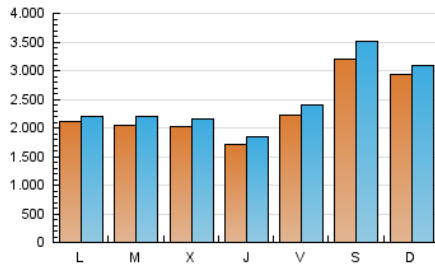

4. Gráficas (Nacional e Internacional)

4.1 Por día de la semana (promedio)

N. únicos / Visitas (x 100)