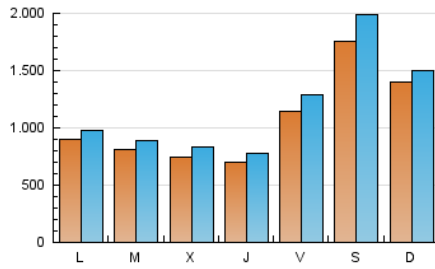

4. Gráficas (Nacional)

4.1 Por día de la semana (promedio)

N. únicos / Visitas (x 100)