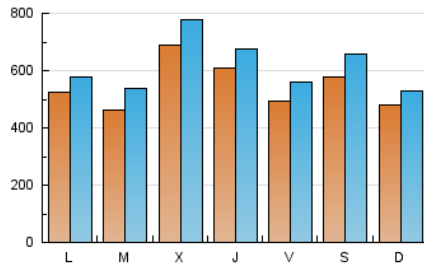

4. Gráficas (Nacional e Internacional)

4.1 Por día de la semana (promedio)

N. únicos / Visitas (x 100)