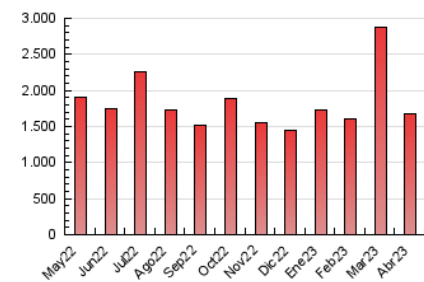

#### 3. Por día del mes (Nacional)

Día	N. únicos	Visitas	Páginas	Día	N. únicos	Visitas	Páginas	Día	N. únicos	Visitas	Páginas
<b>1</b>	26.923	30.710	47.318	<b>11</b>	22.686	27.087	45.154	<b>21</b>	22.403	26.478	42.309
<b>2</b>	16.813	19.281	30.027	<b>12</b>	68.378	76.720	102.706	<b>22</b>	55.117	61.246	83.854
<b>3</b>	17.127	20.769	35.737	<b>13</b>	46.236	52.170	71.654	<b>23</b>	44.591	49.666	68.134
<b>4</b>	24.914	30.037	47.971	<b>14</b>	40.991	47.602	72.438	<b>24</b>	22.688	26.366	42.665
<b>5</b>	29.239	34.409	51.774	<b>15</b>	38.668	45.948	71.591	<b>25</b>	18.448	22.688	38.483
<b>6</b>	25.461	29.134	43.497	<b>16</b>	46.801	51.248	69.331	<b>26</b>	33.170	37.923	55.952
<b>7</b>	26.246	30.241	45.523	<b>17</b>	67.768	73.333	94.127	<b>27</b>	41.539	45.961	62.219
<b>8</b>	28.404	32.280	46.561	<b>18</b>	37.602	45.130	68.023	<b>28</b>	21.256	24.383	38.622
<b>9</b>	19.367	22.011	32.341	<b>19</b>	30.286	36.499	58.099	<b>29</b>	49.355	60.445	86.742
<b>10</b>	13.773	16.637	30.851	<b>20</b>	26.715	32.315	52.837	<b>30</b>	30.371	34.428	48.285

### 4.1 Por día de la semana (promedio)

N. únicos / Visitas (x 100)

Páginas (x 100)

### 4.2 Por franja horaria (promedio)

Visitas\_ (x 1000)

Páginas (x 1000)

### 4.3 Por meses

N. únicos / Visitas (x 1000)

Páginas (x 1000)