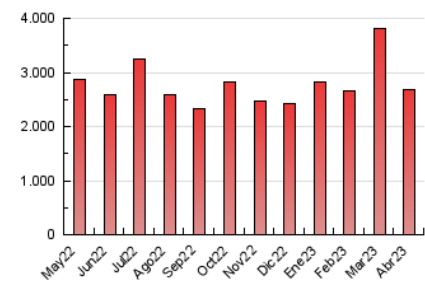

### 3. Por día del mes (Nacional e Internacional)

Día	N. únicos	Visitas	Páginas	Día	N. únicos	Visitas	Páginas	Día	N. únicos	Visitas	Páginas
<b>1</b>	35.885	40.705	62.736	<b>11</b>	30.777	36.081	61.903	<b>21</b>	42.217	48.184	74.859
<b>2</b>	25.327	28.607	44.242	<b>12</b>	79.704	89.749	124.793	<b>22</b>	85.687	94.159	127.707
<b>3</b>	26.377	31.537	53.677	<b>13</b>	57.754	65.266	93.538	<b>23</b>	79.564	86.405	116.426
<b>4</b>	41.912	48.647	75.217	<b>14</b>	53.163	60.892	95.425	<b>24</b>	47.549	53.269	80.497
<b>5</b>	56.876	65.044	94.024	<b>15</b>	48.973	57.080	89.481	<b>25</b>	39.279	45.839	72.650
<b>6</b>	49.401	54.081	78.084	<b>16</b>	57.590	62.794	86.634	<b>26</b>	58.671	65.083	93.854
<b>7</b>	54.662	61.107	87.631	<b>17</b>	111.762	119.231	154.072	<b>27</b>	75.584	81.284	108.733
<b>8</b>	49.235	54.857	78.005	<b>18</b>	73.562	84.640	122.024	<b>28</b>	47.724	53.085	78.021
<b>9</b>	33.997	37.423	53.620	<b>19</b>	80.058	91.004	132.154	<b>29</b>	69.470	82.217	116.183
<b>10</b>	23.433	27.283	48.955	<b>20</b>	60.029	68.720	103.798	<b>30</b>	42.981	48.320	67.667

##### 4.1 Por día de la semana (promedio)

N. únicos / Visitas (x 100)

Páginas (x 100)

##### 4.2 Por franja horaria (promedio)

Visitas\_ (x 1000)

Páginas (x 1000)

##### 4.3 Por meses

N. únicos / Visitas (x 1000)

Páginas (x 1000)