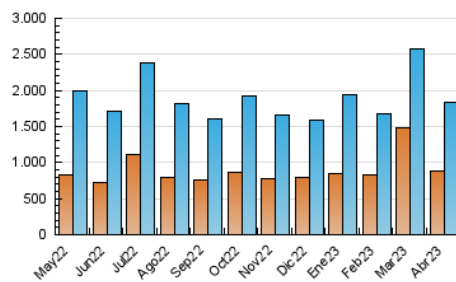

### 3. Por día del mes (Nacional e Internacional)

Día	N. únicos	Visitas	Páginas	Día	N. únicos	Visitas	Páginas	Día	N. únicos	Visitas	Páginas
<b>1</b>	35.885	40.705	62.736	<b>11</b>	30.777	36.081	61.903	<b>21</b>	42.217	48.184	74.859
<b>2</b>	25.327	28.607	44.242	<b>12</b>	79.704	89.749	124.793	<b>22</b>	85.687	94.159	127.707
<b>3</b>	26.377	31.537	53.677	<b>13</b>	57.754	65.266	93.538	<b>23</b>	79.564	86.405	116.426
<b>4</b>	41.912	48.647	75.217	<b>14</b>	53.163	60.892	95.425	<b>24</b>	47.549	53.269	80.497
<b>5</b>	56.876	65.044	94.024	<b>15</b>	48.973	57.080	89.481	<b>25</b>	39.279	45.839	72.650
<b>6</b>	49.401	54.081	78.084	<b>16</b>	57.590	62.794	86.634	<b>26</b>	58.671	65.083	93.854
<b>7</b>	54.662	61.107	87.631	<b>17</b>	111.762	119.231	154.072	<b>27</b>	75.584	81.284	108.733
<b>8</b>	49.235	54.857	78.005	<b>18</b>	73.562	84.640	122.024	<b>28</b>	47.724	53.085	78.021
<b>9</b>	33.997	37.423	53.620	<b>19</b>	80.058	91.004	132.154	<b>29</b>	69.470	82.217	116.183
<b>10</b>	23.433	27.283	48.955	<b>20</b>	60.029	68.720	103.798	<b>30</b>	42.981	48.320	67.667

##### 4.1 Por día de la semana (promedio)

N. únicos / Visitas (x 100)

Páginas (x 100)

##### 4.2 Por franja horaria (promedio)

Visitas\_ (x 1000)

Páginas (x 1000)

##### 4.3 Por meses

N. únicos / Visitas (x 1000)

Páginas (x 1000)