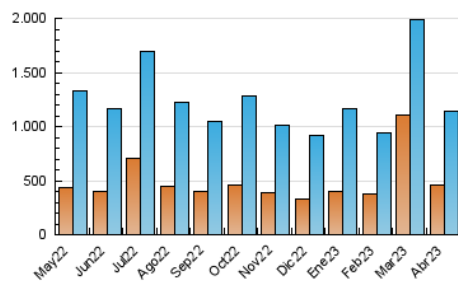

#### 3. Por día del mes (Nacional)

Día	N. únicos	Visitas	Páginas	Día	N. únicos	Visitas	Páginas	Día	N. únicos	Visitas	Páginas
<b>1</b>	26.923	30.710	47.318	<b>11</b>	22.686	27.087	45.154	<b>21</b>	22.403	26.478	42.309
<b>2</b>	16.813	19.281	30.027	<b>12</b>	68.378	76.720	102.706	<b>22</b>	55.117	61.246	83.854
<b>3</b>	17.127	20.769	35.737	<b>13</b>	46.236	52.170	71.654	<b>23</b>	44.591	49.666	68.134
<b>4</b>	24.914	30.037	47.971	<b>14</b>	40.991	47.602	72.438	<b>24</b>	22.688	26.366	42.665
<b>5</b>	29.239	34.409	51.774	<b>15</b>	38.668	45.948	71.591	<b>25</b>	18.448	22.688	38.483
<b>6</b>	25.461	29.134	43.497	<b>16</b>	46.801	51.248	69.331	<b>26</b>	33.170	37.923	55.952
<b>7</b>	26.246	30.241	45.523	<b>17</b>	67.768	73.333	94.127	<b>27</b>	41.539	45.961	62.219
<b>8</b>	28.404	32.280	46.561	<b>18</b>	37.602	45.130	68.023	<b>28</b>	21.256	24.383	38.622
<b>9</b>	19.367	22.011	32.341	<b>19</b>	30.286	36.499	58.099	<b>29</b>	49.355	60.445	86.742
<b>10</b>	13.773	16.637	30.851	<b>20</b>	26.715	32.315	52.837	<b>30</b>	30.371	34.428	48.285

### 4.1 Por día de la semana (promedio)

N. únicos / Visitas (x 100)

Páginas (x 100)

### 4.2 Por franja horaria (promedio)

Visitas\_ (x 1000)

Páginas (x 1000)

### 4.3 Por meses

N. únicos / Visitas (x 1000)

Páginas (x 1000)