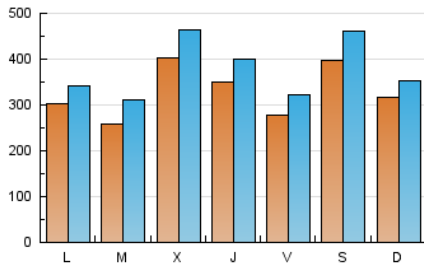

4. Gráficas (Nacional)

4.1 Por día de la semana (promedio)

N. únicos / Visitas (x 100)