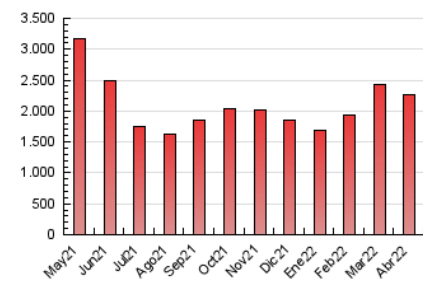

### 3. Por día del mes (Nacional e Internacional)

Día	N. únicos	Visitas	Páginas	Día	N. únicos	Visitas	Páginas	Día	N. únicos	Visitas	Páginas
1	37.500	42.958	70.908	11	25.149	29.042	56.291	21	35.093	40.816	65.821
2	32.524	36.297	58.463	12	31.738	36.112	63.596	22	77.737	88.018	127.163
3	21.817	24.861	41.915	13	41.659	47.798	78.169	23	80.755	94.127	133.058
4	40.360	46.200	70.744	14	54.378	60.200	89.521	24	37.182	40.482	58.453
5	37.145	42.666	74.332	15	65.282	74.180	104.688	25	35.466	40.311	65.527
6	39.194	45.685	75.184	16	53.851	60.599	86.851	26	39.358	45.218	73.327
7	71.635	82.589	123.347	17	25.697	28.968	47.193	27	46.712	54.404	86.660
8	28.144	31.815	57.703	18	48.370	54.916	84.660	28	52.380	58.404	87.535
9	39.879	44.391	69.102	19	46.342	51.486	79.541	29	40.931	45.756	70.739
10	39.418	42.749	65.011	20	26.717	31.124	51.494	30	32.684	36.904	56.263

4. Gráficas (Nacional e Internacional)

4.1 Por día de la semana (promedio)

N. únicos / Visitas (x 100)

Páginas (x 100)

4.2 Por franja horaria (promedio)

Visitas\_ (x 1000)

Páginas (x 1000)

4.3 Por meses

N. únicos / Visitas (x 1000)

Páginas (x 1000)