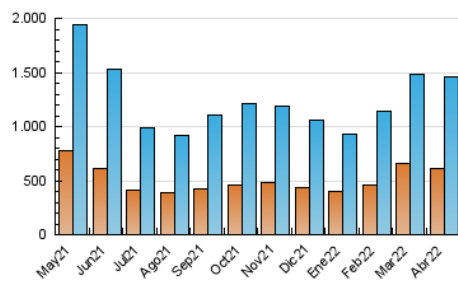

### 3. Por día del mes (Nacional e Internacional)

Día	N. únicos	Visitas	Páginas	Día	N. únicos	Visitas	Páginas	Día	N. únicos	Visitas	Páginas
1	37.500	42.958	70.908	11	25.149	29.042	56.291	21	35.093	40.816	65.821
2	32.524	36.297	58.463	12	31.738	36.112	63.596	22	77.737	88.018	127.163
3	21.817	24.861	41.915	13	41.659	47.798	78.169	23	80.755	94.127	133.058
4	40.360	46.200	70.744	14	54.378	60.200	89.521	24	37.182	40.482	58.453
5	37.145	42.666	74.332	15	65.282	74.180	104.688	25	35.466	40.311	65.527
6	39.194	45.685	75.184	16	53.851	60.599	86.851	26	39.358	45.218	73.327
7	71.635	82.589	123.347	17	25.697	28.968	47.193	27	46.712	54.404	86.660
8	28.144	31.815	57.703	18	48.370	54.916	84.660	28	52.380	58.404	87.535
9	39.879	44.391	69.102	19	46.342	51.486	79.541	29	40.931	45.756	70.739
10	39.418	42.749	65.011	20	26.717	31.124	51.494	30	32.684	36.904	56.263

4. Gráficas (Nacional e Internacional)

4.1 Por día de la semana (promedio)

N. únicos / Visitas (x 100)

Páginas (x 100)

4.2 Por franja horaria (promedio)

Visitas\_ (x 1000)

Páginas (x 1000)

4.3 Por meses

N. únicos / Visitas (x 1000)

Páginas (x 1000)