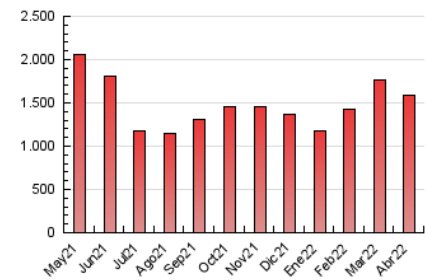

#### 3. Por día del mes (Nacional)

Día	N. únicos	Visitas	Páginas	Día	N. únicos	Visitas	Páginas	Día	N. únicos	Visitas	Páginas
1	15.920	19.322	35.581	11	13.186	16.080	33.386	21	25.979	30.900	48.389
2	16.088	18.578	31.923	12	19.293	22.481	39.519	22	59.808	68.835	98.249
3	11.451	13.419	24.440	13	30.431	35.564	56.940	23	60.889	72.856	102.552
4	23.688	27.732	42.480	14	37.138	41.543	61.609	24	27.300	30.186	42.809
5	26.020	30.171	52.454	15	46.974	53.991	75.197	25	26.641	30.666	48.534
6	28.746	33.951	55.277	16	43.136	48.959	68.707	26	27.214	32.022	52.359
7	52.957	61.884	91.789	17	21.200	23.746	37.150	27	36.785	43.702	68.076
8	18.481	21.429	38.793	18	34.300	39.691	60.009	28	40.819	45.745	66.651
9	27.672	31.096	48.082	19	25.690	29.599	46.236	29	26.684	30.984	48.128
10	18.645	20.874	32.968	20	15.160	18.417	31.011	30	24.871	28.337	42.657

4. Gráficas (Nacional)

4.1 Por día de la semana (promedio)

N. únicos / Visitas (x 100)

Páginas (x 100)

4.2 Por franja horaria (promedio)

Visitas\_ (x 1000)

Páginas (x 1000)

4.3 Por meses

N. únicos / Visitas (x 1000)

Páginas (x 1000)