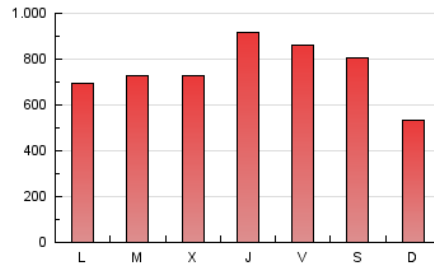

### 1. Cifras totales y promedios (Nacional e Internacional)

MES - AÑO	NAVEGADORES UNICOS	VISITAS	PAGINAS
Abril - 2022	606.382	1.459.076	2.273.259
<b>PROMEDIO DIARIO</b>	<b>42.837</b>	<b>48.636</b>	<b>75.775</b>
<b>PROMEDIO LUNES-VIERNES</b>	43.871	49.986	78.902
<b>PROMEDIO SABADO-DOMINGO</b>	40.423	45.486	68.479
<b>PAGINAS / VISITAS</b>	1,56		
<b>DURACION MEDIA VISITAS</b>	0:02:03		
<b>DURACION MEDIA PAGINAS</b>	0:03:40		

### 2. Secciones (Nacional e Internacional)

	PAGINAS	%
<b>HOME</b>	487.311	21.44 %
<b>RESTO</b>	1.785.948	78.56 %

### 3. Por día del mes (Nacional e Internacional)

Día	N. únicos	Visitas	Páginas	Día	N. únicos	Visitas	Páginas	Día	N. únicos	Visitas	Páginas
1	37.500	42.958	70.908	11	25.149	29.042	56.291	21	35.093	40.816	65.821
2	32.524	36.297	58.463	12	31.738	36.112	63.596	22	77.737	88.018	127.163
3	21.817	24.861	41.915	13	41.659	47.798	78.169	23	80.755	94.127	133.058
4	40.360	46.200	70.744	14	54.378	60.200	89.521	24	37.182	40.482	58.453
5	37.145	42.666	74.332	15	65.282	74.180	104.688	25	35.466	40.311	65.527
6	39.194	45.685	75.184	16	53.851	60.599	86.851	26	39.358	45.218	73.327
7	71.635	82.589	123.347	17	25.697	28.968	47.193	27	46.712	54.404	86.660
8	28.144	31.815	57.703	18	48.370	54.916	84.660	28	52.380	58.404	87.535
9	39.879	44.391	69.102	19	46.342	51.486	79.541	29	40.931	45.756	70.739
10	39.418	42.749	65.011	20	26.717	31.124	51.494	30	32.684	36.904	56.263

4. Gráficas (Nacional e Internacional)

4.1 Por día de la semana (promedio)

N. únicos / Visitas (x 100)

Páginas (x 100)

4.2 Por franja horaria (promedio)

Visitas\_ (x 1000)

Páginas (x 1000)

4.3 Por meses