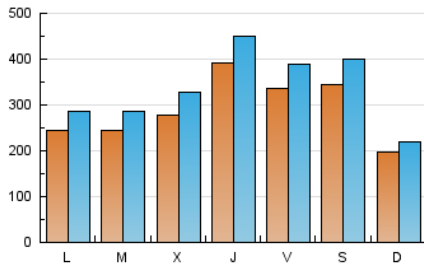

4. Gráficas (Nacional)

4.1 Por día de la semana (promedio)

N. únicos / Visitas (x 100)