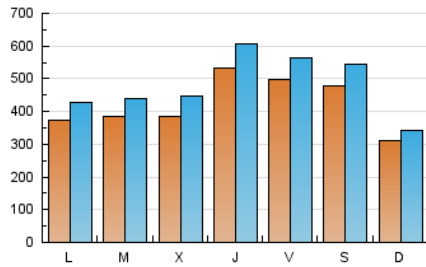

4. Gráficas (Nacional e Internacional)

4.1 Por día de la semana (promedio)

N. únicos / Visitas (x 100)