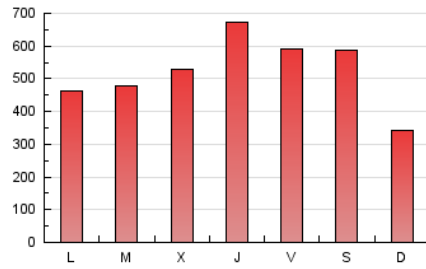

#### 1. Cifras totales y promedios (Nacional)

MES - AÑO	NAVEGADORES UNICOS	VISITAS	PAGINAS
Abril - 2022	352.962	1.022.760	1.581.955
<b>PROMEDIO DIARIO</b>	<b>29.439</b>	<b>34.092</b>	<b>52.732</b>
<b>PROMEDIO LUNES-VIERNES</b>	<b>30.091</b>	<b>34.986</b>	<b>54.794</b>
<b>PROMEDIO SABADO-DOMINGO</b>	<b>27.917</b>	<b>32.006</b>	<b>47.921</b>
<b>PAGINAS / VISITAS</b>	<b>1,55</b>		
<b>DURACION MEDIA VISITAS</b>	<b>0:01:51</b>		
<b>DURACION MEDIA PAGINAS</b>	<b>0:03:23</b>		

#### 2. Secciones (Nacional)

	PAGINAS	%
<b>HOME</b>	376.339	23.79 %
<b>RESTO</b>	1.205.616	76.21 %

#### 3. Por día del mes (Nacional)

Día	N. únicos	Visitas	Páginas	Día	N. únicos	Visitas	Páginas	Día	N. únicos	Visitas	Páginas
1	15.920	19.322	35.581	11	13.186	16.080	33.386	21	25.979	30.900	48.389
2	16.088	18.578	31.923	12	19.293	22.481	39.519	22	59.808	68.835	98.249
3	11.451	13.419	24.440	13	30.431	35.564	56.940	23	60.889	72.856	102.552
4	23.688	27.732	42.480	14	37.138	41.543	61.609	24	27.300	30.186	42.809
5	26.020	30.171	52.454	15	46.974	53.991	75.197	25	26.641	30.666	48.534
6	28.746	33.951	55.277	16	43.136	48.959	68.707	26	27.214	32.022	52.359
7	52.957	61.884	91.789	17	21.200	23.746	37.150	27	36.785	43.702	68.076
8	18.481	21.429	38.793	18	34.300	39.691	60.009	28	40.819	45.745	66.651
9	27.672	31.096	48.082	19	25.690	29.599	46.236	29	26.684	30.984	48.128
10	18.645	20.874	32.968	20	15.160	18.417	31.011	30	24.871	28.337	42.657

4. Gráficas (Nacional)

4.1 Por día de la semana (promedio)

N. únicos / Visitas (x 100)

Páginas (x 100)

4.2 Por franja horaria (promedio)

Visitas\_ (x 1000)

Páginas (x 1000)

4.3 Por meses