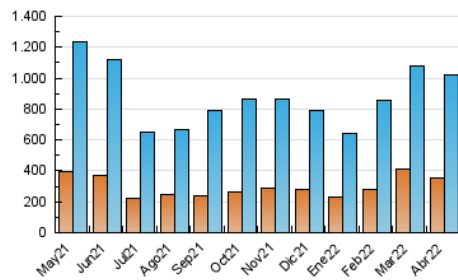

#### 3. Por día del mes (Nacional)

Día	N. únicos	Visitas	Páginas	Día	N. únicos	Visitas	Páginas	Día	N. únicos	Visitas	Páginas
1	15.920	19.322	35.581	11	13.186	16.080	33.386	21	25.979	30.900	48.389
2	16.088	18.578	31.923	12	19.293	22.481	39.519	22	59.808	68.835	98.249
3	11.451	13.419	24.440	13	30.431	35.564	56.940	23	60.889	72.856	102.552
4	23.688	27.732	42.480	14	37.138	41.543	61.609	24	27.300	30.186	42.809
5	26.020	30.171	52.454	15	46.974	53.991	75.197	25	26.641	30.666	48.534
6	28.746	33.951	55.277	16	43.136	48.959	68.707	26	27.214	32.022	52.359
7	52.957	61.884	91.789	17	21.200	23.746	37.150	27	36.785	43.702	68.076
8	18.481	21.429	38.793	18	34.300	39.691	60.009	28	40.819	45.745	66.651
9	27.672	31.096	48.082	19	25.690	29.599	46.236	29	26.684	30.984	48.128
10	18.645	20.874	32.968	20	15.160	18.417	31.011	30	24.871	28.337	42.657

4. Gráficas (Nacional)

4.1 Por día de la semana (promedio)

N. únicos / Visitas (x 100)

Páginas (x 100)

4.2 Por franja horaria (promedio)

Visitas\_ (x 1000)

Páginas (x 1000)

4.3 Por meses

N. únicos / Visitas (x 1000)

Páginas (x 1000)