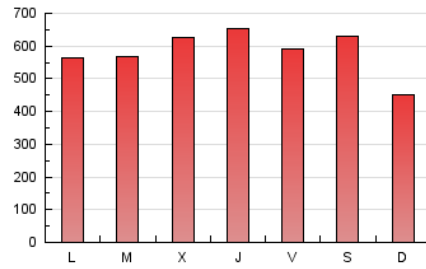

defensa.com
Ejércitos, armamento, tecnología en la web

1. Cifras totales y promedios (Nacional)

MES - AÑO	NAVEGADORES UNICOS	VISITAS	PAGINAS
Abril - 2021	373.672	1.053.619	1.761.605
PROMEDIO DIARIO	29.956	35.121	58.720
PROMEDIO LUNES-VIERNES	30.491	35.817	60.402
PROMEDIO SABADO-DOMINGO	28.486	33.206	54.095
PAGINAS / VISITAS	1,67		
DURACION MEDIA VISITAS		0:02:04	
DURACION MEDIA PAGINAS		0:03:05	

2. Secciones (Nacional)

	PAGINAS	%
HOME	418.773	23.77 %
RESTO	1.342.832	76.23 %

3. Por día del mes (Nacional)

Día	N. únicos	Visitas	Páginas	Día	N. únicos	Visitas	Páginas	Día	N. únicos	Visitas	Páginas
1	36.024	40.658	60.997	11	29.705	33.612	51.924	21	30.943	38.095	67.371
2	27.929	32.006	53.085	12	59.206	64.026	89.471	22	38.745	47.828	84.830
3	29.379	35.057	57.279	13	42.050	48.441	75.321	23	38.891	47.620	79.235
4	22.941	26.257	43.600	14	36.992	42.287	66.886	24	24.499	29.306	51.794
5	17.349	20.992	41.219	15	26.389	31.216	53.976	25	21.858	24.943	40.644
6	18.422	22.224	43.689	16	23.810	27.800	50.343	26	24.236	29.423	51.319
7	27.713	33.173	58.235	17	31.918	37.413	62.724	27	24.611	29.544	52.716
8	36.904	43.618	72.365	18	23.732	27.705	44.610	28	29.993	35.105	58.623
9	27.555	31.647	53.691	19	19.858	24.067	44.268	29	27.890	32.775	55.380
10	43.852	51.355	80.183	20	24.422	29.234	56.134	30	30.865	36.192	59.693

4. Gráficas (Nacional)

4.1 Por día de la semana (promedio)

N. únicos / Visitas (x 100)

Páginas (x 100)

4.2 Por franja horaria (promedio)

Visitas (x 1000)

Páginas (x 1000)

4.3 Por meses