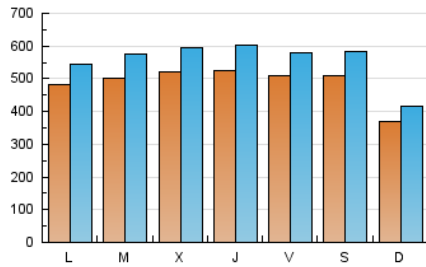

defensa.com
 Ejércitos, armamento, tecnología en la web

1. Cifras totales y promedios (Nacional e Internacional)

MES - AÑO	NAVEGADORES UNICOS	VISITAS	PAGINAS
Abril - 2021	731.683	1.678.183	2.763.179
PROMEDIO DIARIO	48.997	55.939	92.106
PROMEDIO LUNES-VIERNES	50.841	58.117	96.361
PROMEDIO SABADO-DOMINGO	43.923	49.950	80.403
PAGINAS / VISITAS	1,65		
DURACION MEDIA VISITAS	0:02:05		
DURACION MEDIA PAGINAS	0:03:13		

2. Secciones (Nacional e Internacional)

	PAGINAS	%
HOME	553.481	20.03 %
RESTO	2.209.698	79.97 %

3. Por día del mes (Nacional e Internacional)

Día	N. únicos	Visitas	Páginas	Día	N. únicos	Visitas	Páginas	Día	N. únicos	Visitas	Páginas
1	52.258	58.650	90.897	11	44.373	49.654	76.818	21	43.677	52.452	92.624
2	47.466	52.905	86.187	12	78.173	84.492	122.854	22	57.453	68.662	119.506
3	49.099	56.131	90.015	13	68.639	77.672	121.591	23	67.850	79.526	128.599
4	36.840	41.093	67.935	14	60.910	68.670	107.849	24	50.485	57.075	93.112
5	39.786	45.300	79.775	15	51.642	58.881	96.498	25	34.627	38.974	62.502
6	44.921	51.551	90.690	16	40.378	45.825	79.892	26	42.359	49.163	82.534
7	54.634	61.712	103.307	17	43.243	50.127	83.377	27	48.384	55.919	93.670
8	54.768	63.204	103.994	18	32.341	37.197	60.863	28	48.597	55.885	92.405
9	42.396	48.158	82.433	19	32.572	38.251	69.100	29	46.241	52.917	88.595
10	60.376	69.349	108.605	20	39.435	45.507	84.922	30	55.972	63.281	102.030

4. Gráficas (Nacional e Internacional)

4.1 Por día de la semana (promedio)

N. únicos / Visitas (x 100)

Páginas (x 100)

4.2 Por franja horaria (promedio)

Visitas (x 1000)

Páginas (x 1000)

4.3 Por meses