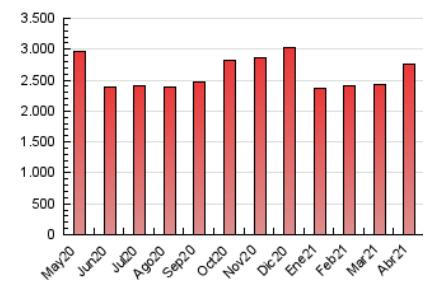

Páginas (x 1000)