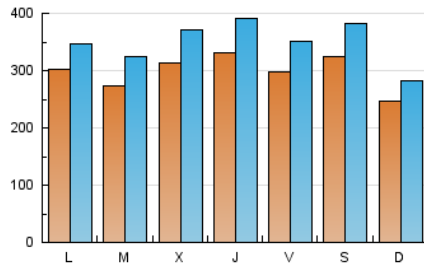

defensa.com
Ejércitos, armamento, tecnología en la web

1. Cifras totales y promedios (Nacional)

MES - AÑO	NAVEGADORES UNICOS	VISITAS	PAGINAS
Abril - 2021	373.672	1.053.619	1.761.605
PROMEDIO DIARIO	29.956	35.121	58.720
PROMEDIO LUNES-VIERNES	30.491	35.817	60.402
PROMEDIO SABADO-DOMINGO	28.486	33.206	54.095
PAGINAS / VISITAS	1,67		
DURACION MEDIA VISITAS		0:02:04	
DURACION MEDIA PAGINAS		0:03:05	

2. Secciones (Nacional)

	PAGINAS	%
HOME	418.773	23.77 %
RESTO	1.342.832	76.23 %

3. Por día del mes (Nacional)

Día	N. únicos	Visitas	Páginas	Día	N. únicos	Visitas	Páginas	Día	N. únicos	Visitas	Páginas
1	36.024	40.658	60.997	11	29.705	33.612	51.924	21	30.943	38.095	67.371
2	27.929	32.006	53.085	12	59.206	64.026	89.471	22	38.745	47.828	84.830
3	29.379	35.057	57.279	13	42.050	48.441	75.321	23	38.891	47.620	79.235
4	22.941	26.257	43.600	14	36.992	42.287	66.886	24	24.499	29.306	51.794
5	17.349	20.992	41.219	15	26.389	31.216	53.976	25	21.858	24.943	40.644
6	18.422	22.224	43.689	16	23.810	27.800	50.343	26	24.236	29.423	51.319
7	27.713	33.173	58.235	17	31.918	37.413	62.724	27	24.611	29.544	52.716
8	36.904	43.618	72.365	18	23.732	27.705	44.610	28	29.993	35.105	58.623
9	27.555	31.647	53.691	19	19.858	24.067	44.268	29	27.890	32.775	55.380
10	43.852	51.355	80.183	20	24.422	29.234	56.134	30	30.865	36.192	59.693

4. Gráficas (Nacional)

4.1 Por día de la semana (promedio)

N. únicos / Visitas (x 100)

Páginas (x 100)

4.2 Por franja horaria (promedio)

Visitas (x 1000)

Páginas (x 1000)

4.3 Por meses