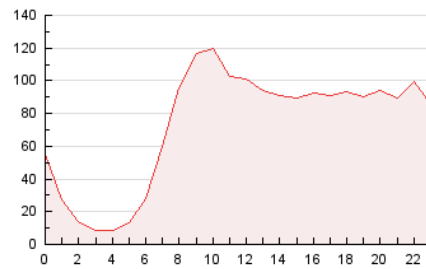

2. Secciones (Nacional)

	PAGINAS	%
HOME	418.773	23.77 %
RESTO	1.342.832	76.23 %

3. Por día del mes (Nacional)

Día	N. únicos	Visitas	Páginas	Día	N. únicos	Visitas	Páginas	Día	N. únicos	Visitas	Páginas
1	36.024	40.658	60.997	11	29.705	33.612	51.924	21	30.943	38.095	67.371
2	27.929	32.006	53.085	12	59.206	64.026	89.471	22	38.745	47.828	84.830
3	29.379	35.057	57.279	13	42.050	48.441	75.321	23	38.891	47.620	79.235
4	22.941	26.257	43.600	14	36.992	42.287	66.886	24	24.499	29.306	51.794
5	17.349	20.992	41.219	15	26.389	31.216	53.976	25	21.858	24.943	40.644
6	18.422	22.224	43.689	16	23.810	27.800	50.343	26	24.236	29.423	51.319
7	27.713	33.173	58.235	17	31.918	37.413	62.724	27	24.611	29.544	52.716
8	36.904	43.618	72.365	18	23.732	27.705	44.610	28	29.993	35.105	58.623
9	27.555	31.647	53.691	19	19.858	24.067	44.268	29	27.890	32.775	55.380
10	43.852	51.355	80.183	20	24.422	29.234	56.134	30	30.865	36.192	59.693

4. Gráficas (Nacional)

4.1 Por día de la semana (promedio)

N. únicos / Visitas (x 100)

Páginas (x 100)

4.2 Por franja horaria (promedio)

Visitas (x 1000)

Páginas (x 1000)

4.3 Por meses