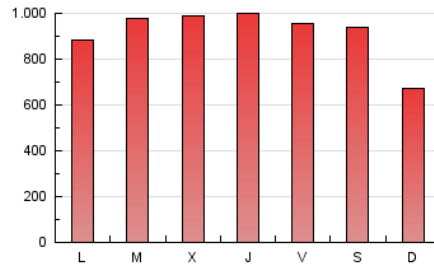

defensa.com
 Ejércitos, armamento, tecnología en la web

1. Cifras totales y promedios (Nacional e Internacional)

MES - AÑO	NAVEGADORES UNICOS	VISITAS	PAGINAS
Abril - 2021	731.683	1.678.183	2.763.179
PROMEDIO DIARIO	48.997	55.939	92.106
PROMEDIO LUNES-VIERNES	50.841	58.117	96.361
PROMEDIO SABADO-DOMINGO	43.923	49.950	80.403
PAGINAS / VISITAS	1,65		
DURACION MEDIA VISITAS	0:02:05		
DURACION MEDIA PAGINAS	0:03:13		

2. Secciones (Nacional e Internacional)

	PAGINAS	%
HOME	553.481	20.03 %
RESTO	2.209.698	79.97 %

3. Por día del mes (Nacional e Internacional)

Día	N. únicos	Visitas	Páginas	Día	N. únicos	Visitas	Páginas	Día	N. únicos	Visitas	Páginas
1	52.258	58.650	90.897	11	44.373	49.654	76.818	21	43.677	52.452	92.624
2	47.466	52.905	86.187	12	78.173	84.492	122.854	22	57.453	68.662	119.506
3	49.099	56.131	90.015	13	68.639	77.672	121.591	23	67.850	79.526	128.599
4	36.840	41.093	67.935	14	60.910	68.670	107.849	24	50.485	57.075	93.112
5	39.786	45.300	79.775	15	51.642	58.881	96.498	25	34.627	38.974	62.502
6	44.921	51.551	90.690	16	40.378	45.825	79.892	26	42.359	49.163	82.534
7	54.634	61.712	103.307	17	43.243	50.127	83.377	27	48.384	55.919	93.670
8	54.768	63.204	103.994	18	32.341	37.197	60.863	28	48.597	55.885	92.405
9	42.396	48.158	82.433	19	32.572	38.251	69.100	29	46.241	52.917	88.595
10	60.376	69.349	108.605	20	39.435	45.507	84.922	30	55.972	63.281	102.030

4. Gráficas (Nacional e Internacional)

4.1 Por día de la semana (promedio)

N. únicos / Visitas (x 100)

Páginas (x 100)

4.2 Por franja horaria (promedio)

Visitas (x 1000)

Páginas (x 1000)

4.3 Por meses