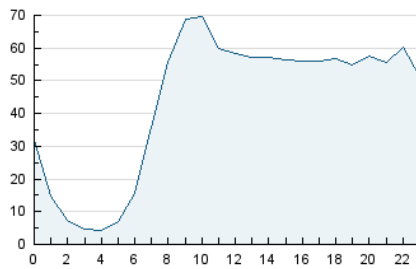

2. Secciones (Nacional)

	PAGINAS	%
HOME	418.773	23.77 %
RESTO	1.342.832	76.23 %

3. Por día del mes (Nacional)

Día	N. únicos	Visitas	Páginas	Día	N. únicos	Visitas	Páginas	Día	N. únicos	Visitas	Páginas
1	36.024	40.658	60.997	11	29.705	33.612	51.924	21	30.943	38.095	67.371
2	27.929	32.006	53.085	12	59.206	64.026	89.471	22	38.745	47.828	84.830
3	29.379	35.057	57.279	13	42.050	48.441	75.321	23	38.891	47.620	79.235
4	22.941	26.257	43.600	14	36.992	42.287	66.886	24	24.499	29.306	51.794
5	17.349	20.992	41.219	15	26.389	31.216	53.976	25	21.858	24.943	40.644
6	18.422	22.224	43.689	16	23.810	27.800	50.343	26	24.236	29.423	51.319
7	27.713	33.173	58.235	17	31.918	37.413	62.724	27	24.611	29.544	52.716
8	36.904	43.618	72.365	18	23.732	27.705	44.610	28	29.993	35.105	58.623
9	27.555	31.647	53.691	19	19.858	24.067	44.268	29	27.890	32.775	55.380
10	43.852	51.355	80.183	20	24.422	29.234	56.134	30	30.865	36.192	59.693

4. Gráficas (Nacional)

4.1 Por día de la semana (promedio)

N. únicos / Visitas (x 100)

Páginas (x 100)

4.2 Por franja horaria (promedio)

Visitas (x 1000)

Páginas (x 1000)

4.3 Por meses