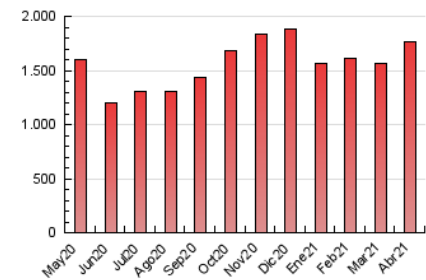

Páginas (x 1000)