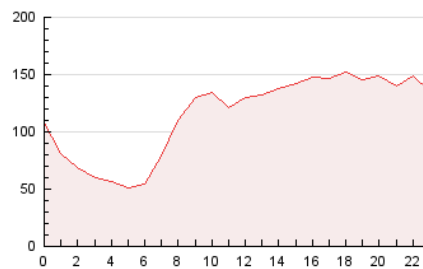

2. Secciones (Nacional e Internacional)

	PAGINAS	%
HOME	553.481	20.03 %
RESTO	2.209.698	79.97 %

3. Por día del mes (Nacional e Internacional)

Día	N. únicos	Visitas	Páginas	Día	N. únicos	Visitas	Páginas	Día	N. únicos	Visitas	Páginas
1	52.258	58.650	90.897	11	44.373	49.654	76.818	21	43.677	52.452	92.624
2	47.466	52.905	86.187	12	78.173	84.492	122.854	22	57.453	68.662	119.506
3	49.099	56.131	90.015	13	68.639	77.672	121.591	23	67.850	79.526	128.599
4	36.840	41.093	67.935	14	60.910	68.670	107.849	24	50.485	57.075	93.112
5	39.786	45.300	79.775	15	51.642	58.881	96.498	25	34.627	38.974	62.502
6	44.921	51.551	90.690	16	40.378	45.825	79.892	26	42.359	49.163	82.534
7	54.634	61.712	103.307	17	43.243	50.127	83.377	27	48.384	55.919	93.670
8	54.768	63.204	103.994	18	32.341	37.197	60.863	28	48.597	55.885	92.405
9	42.396	48.158	82.433	19	32.572	38.251	69.100	29	46.241	52.917	88.595
10	60.376	69.349	108.605	20	39.435	45.507	84.922	30	55.972	63.281	102.030

4. Gráficas (Nacional e Internacional)

4.1 Por día de la semana (promedio)

N. únicos / Visitas (x 100)

Páginas (x 100)

4.2 Por franja horaria (promedio)

Visitas (x 1000)

Páginas (x 1000)

4.3 Por meses