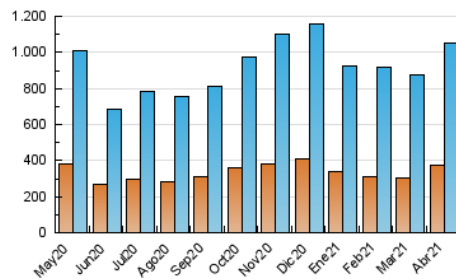

2. Secciones (Nacional)

	PAGINAS	%
HOME	418.773	23.77 %
RESTO	1.342.832	76.23 %

3. Por día del mes (Nacional)

Día	N. únicos	Visitas	Páginas	Día	N. únicos	Visitas	Páginas	Día	N. únicos	Visitas	Páginas
1	36.024	40.658	60.997	11	29.705	33.612	51.924	21	30.943	38.095	67.371
2	27.929	32.006	53.085	12	59.206	64.026	89.471	22	38.745	47.828	84.830
3	29.379	35.057	57.279	13	42.050	48.441	75.321	23	38.891	47.620	79.235
4	22.941	26.257	43.600	14	36.992	42.287	66.886	24	24.499	29.306	51.794
5	17.349	20.992	41.219	15	26.389	31.216	53.976	25	21.858	24.943	40.644
6	18.422	22.224	43.689	16	23.810	27.800	50.343	26	24.236	29.423	51.319
7	27.713	33.173	58.235	17	31.918	37.413	62.724	27	24.611	29.544	52.716
8	36.904	43.618	72.365	18	23.732	27.705	44.610	28	29.993	35.105	58.623
9	27.555	31.647	53.691	19	19.858	24.067	44.268	29	27.890	32.775	55.380
10	43.852	51.355	80.183	20	24.422	29.234	56.134	30	30.865	36.192	59.693

4. Gráficas (Nacional)

4.1 Por día de la semana (promedio)

N. únicos / Visitas (x 100)

Páginas (x 100)

4.2 Por franja horaria (promedio)

Visitas (x 1000)

Páginas (x 1000)

4.3 Por meses

N. únicos / Visitas (x 1000)

Páginas (x 1000)

5. Observaciones

Este Medio Electrónico de Comunicación ha sido medido por la herramienta Google Analytics de Google

6. Definiciones básicas (Para más información ver Normas Técnicas para el Control de los Medios Electrónicos de Comunicación)

Visita:

Una secuencia ininterrumpida de páginas servidas a un usuario válido. Si dicho usuario no realiza peticiones de páginas en un periodo de tiempo (30 min) la siguiente petición constituirá el inicio de una nueva visita.