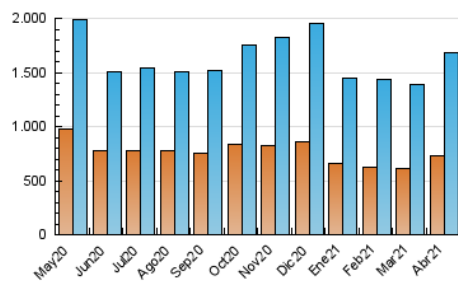

4.3 Por meses

N. únicos / Visitas (x 1000)