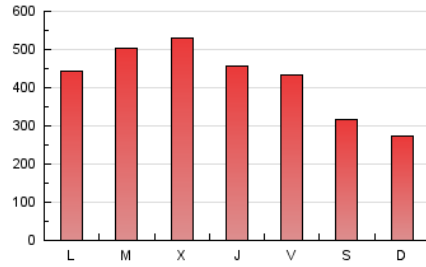

2. Secciones (Nacional e Internacional)

	PAGINAS	%
HOME	409.134	32.04 %
RESTO	867.875	67.96 %

3. Por día del mes (Nacional e Internacional)

Día	N. únicos	Visitas	Páginas	Día	N. únicos	Visitas	Páginas	Día	N. únicos	Visitas	Páginas
1	21.785	25.331	51.876	11	18.893	21.896	47.249	21	11.053	12.810	29.894
2	18.288	21.107	41.849	12	24.216	27.164	52.806	22	17.056	19.713	42.171
3	33.162	39.815	72.908	13	14.603	16.769	35.809	23	17.015	19.933	45.109
4	25.899	29.934	59.700	14	15.455	17.182	31.033	24	22.331	25.930	54.505
5	16.977	20.318	44.842	15	16.314	19.325	44.641	25	17.139	19.988	44.104
6	9.984	11.802	27.911	16	20.395	23.887	47.411	26	18.870	21.544	44.844
7	8.627	10.190	22.627	17	19.462	22.292	43.874	27	16.733	18.758	34.758
8	16.169	19.073	45.394	18	10.858	13.170	31.197	28	10.837	12.640	25.392
9	23.694	26.855	55.069	19	10.273	12.445	31.409	29	12.546	15.193	38.266
10	15.082	17.794	40.273	20	11.445	13.152	28.430	30	33.355	37.319	61.658

4. Gráficas (Nacional e Internacional)

4.1 Por día de la semana (promedio)

N. únicos / Visitas (x 100)

Páginas (x 100)

4.2 Por franja horaria (promedio)

Visitas (x 1000)

Páginas (x 1000)

4.3 Por meses