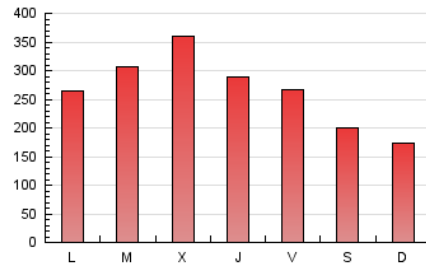

2. Secciones (Nacional)

	PAGINAS	%
HOME	301.924	37.73 %
RESTO	498.363	62.27 %

3. Por día del mes (Nacional)

Día	N. únicos	Visitas	Páginas	Día	N. únicos	Visitas	Páginas	Día	N. únicos	Visitas	Páginas
1	7.787	9.738	26.171	11	8.957	10.913	27.193	21	6.419	7.649	20.019
2	8.622	10.402	23.315	12	11.552	13.703	30.914	22	7.237	9.137	23.082
3	23.504	28.734	52.654	13	8.895	10.447	23.944	23	9.792	11.918	28.514
4	16.769	19.738	41.375	14	9.342	10.620	20.275	24	14.692	17.431	37.472
5	11.482	13.902	30.910	15	11.114	13.253	31.115	25	7.924	9.846	25.264
6	5.970	7.213	17.758	16	12.985	15.498	30.806	26	6.658	8.325	22.862
7	5.053	6.168	14.301	17	12.092	14.093	28.443	27	7.262	8.685	18.552
8	7.827	9.782	27.132	18	6.716	8.332	21.372	28	6.231	7.449	15.172
9	14.577	16.859	36.198	19	6.421	7.905	21.782	29	6.942	8.910	24.312
10	8.624	10.580	25.003	20	7.564	8.825	19.548	30	17.208	19.450	34.829

4. Gráficas (Nacional)

4.1 Por día de la semana (promedio)

N. únicos / Visitas (x 100)

Páginas (x 100)

4.2 Por franja horaria (promedio)

Visitas (x 1000)

Páginas (x 1000)

4.3 Por meses