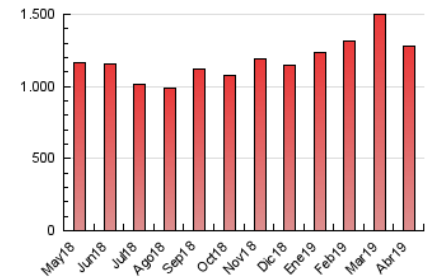

Páginas (x 1000)