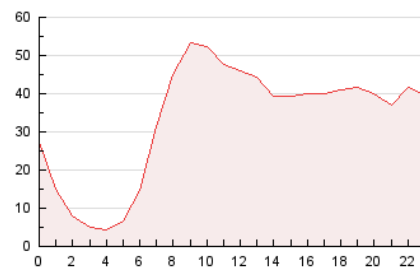

2. Secciones (Nacional)

	PAGINAS	%
HOME	301.924	37.73 %
RESTO	498.363	62.27 %

3. Por día del mes (Nacional)

Día	N. únicos	Visitas	Páginas	Día	N. únicos	Visitas	Páginas	Día	N. únicos	Visitas	Páginas
1	7.787	9.738	26.171	11	8.957	10.913	27.193	21	6.419	7.649	20.019
2	8.622	10.402	23.315	12	11.552	13.703	30.914	22	7.237	9.137	23.082
3	23.504	28.734	52.654	13	8.895	10.447	23.944	23	9.792	11.918	28.514
4	16.769	19.738	41.375	14	9.342	10.620	20.275	24	14.692	17.431	37.472
5	11.482	13.902	30.910	15	11.114	13.253	31.115	25	7.924	9.846	25.264
6	5.970	7.213	17.758	16	12.985	15.498	30.806	26	6.658	8.325	22.862
7	5.053	6.168	14.301	17	12.092	14.093	28.443	27	7.262	8.685	18.552
8	7.827	9.782	27.132	18	6.716	8.332	21.372	28	6.231	7.449	15.172
9	14.577	16.859	36.198	19	6.421	7.905	21.782	29	6.942	8.910	24.312
10	8.624	10.580	25.003	20	7.564	8.825	19.548	30	17.208	19.450	34.829

4. Gráficas (Nacional)

4.1 Por día de la semana (promedio)

N. únicos / Visitas (x 100)

Páginas (x 100)

4.2 Por franja horaria (promedio)

Visitas (x 1000)

Páginas (x 1000)

4.3 Por meses