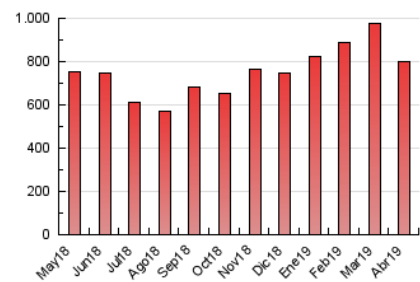

Páginas (x 1000)