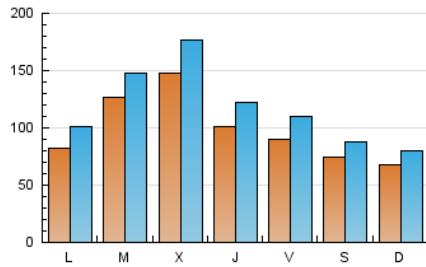

2. Secciones (Nacional)

	PAGINAS	%
HOME	301.924	37.73 %
RESTO	498.363	62.27 %

3. Por día del mes (Nacional)

Día	N. únicos	Visitas	Páginas	Día	N. únicos	Visitas	Páginas	Día	N. únicos	Visitas	Páginas
1	7.787	9.738	26.171	11	8.957	10.913	27.193	21	6.419	7.649	20.019
2	8.622	10.402	23.315	12	11.552	13.703	30.914	22	7.237	9.137	23.082
3	23.504	28.734	52.654	13	8.895	10.447	23.944	23	9.792	11.918	28.514
4	16.769	19.738	41.375	14	9.342	10.620	20.275	24	14.692	17.431	37.472
5	11.482	13.902	30.910	15	11.114	13.253	31.115	25	7.924	9.846	25.264
6	5.970	7.213	17.758	16	12.985	15.498	30.806	26	6.658	8.325	22.862
7	5.053	6.168	14.301	17	12.092	14.093	28.443	27	7.262	8.685	18.552
8	7.827	9.782	27.132	18	6.716	8.332	21.372	28	6.231	7.449	15.172
9	14.577	16.859	36.198	19	6.421	7.905	21.782	29	6.942	8.910	24.312
10	8.624	10.580	25.003	20	7.564	8.825	19.548	30	17.208	19.450	34.829

4. Gráficas (Nacional)

4.1 Por día de la semana (promedio)

N. únicos / Visitas (x 100)

Páginas (x 100)

4.2 Por franja horaria (promedio)

Visitas (x 1000)

Páginas (x 1000)

4.3 Por meses