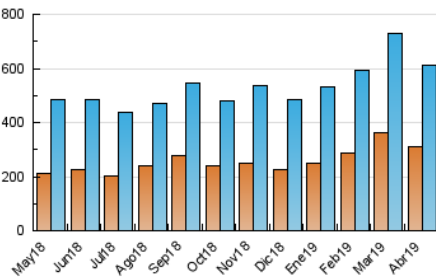

4.3 Por meses

N. únicos / Visitas (x 1000)