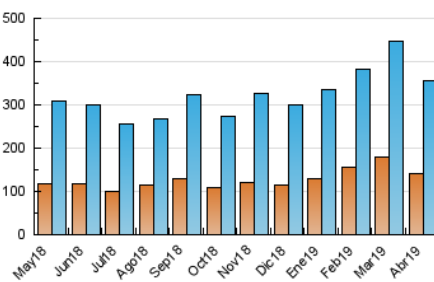

4.3 Por meses

N. únicos / Visitas (x 1000)