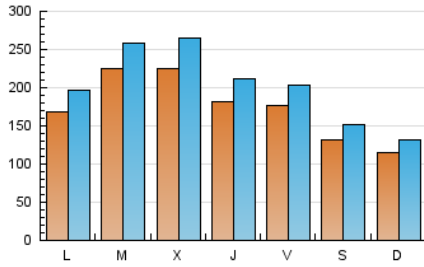

2. Secciones (Nacional e Internacional)

	PAGINAS	%
HOME	409.134	32.04 %
RESTO	867.875	67.96 %

3. Por día del mes (Nacional e Internacional)

Día	N. únicos	Visitas	Páginas	Día	N. únicos	Visitas	Páginas	Día	N. únicos	Visitas	Páginas
1	21.785	25.331	51.876	11	18.893	21.896	47.249	21	11.053	12.810	29.894
2	18.288	21.107	41.849	12	24.216	27.164	52.806	22	17.056	19.713	42.171
3	33.162	39.815	72.908	13	14.603	16.769	35.809	23	17.015	19.933	45.109
4	25.899	29.934	59.700	14	15.455	17.182	31.033	24	22.331	25.930	54.505
5	16.977	20.318	44.842	15	16.314	19.325	44.641	25	17.139	19.988	44.104
6	9.984	11.802	27.911	16	20.395	23.887	47.411	26	18.870	21.544	44.844
7	8.627	10.190	22.627	17	19.462	22.292	43.874	27	16.733	18.758	34.758
8	16.169	19.073	45.394	18	10.858	13.170	31.197	28	10.837	12.640	25.392
9	23.694	26.855	55.069	19	10.273	12.445	31.409	29	12.546	15.193	38.266
10	15.082	17.794	40.273	20	11.445	13.152	28.430	30	33.355	37.319	61.658

4. Gráficas (Nacional e Internacional)

4.1 Por día de la semana (promedio)

N. únicos / Visitas (x 100)

Páginas (x 100)

4.2 Por franja horaria (promedio)

Visitas (x 1000)

Páginas (x 1000)

4.3 Por meses