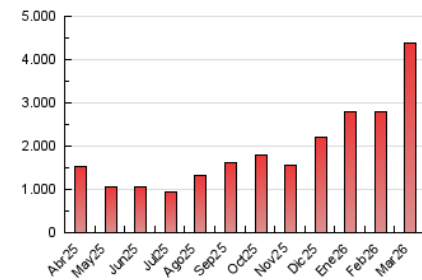

#### 3. Por día del mes (Nacional)

Día	N. únicos	Visitas	Páginas	Día	N. únicos	Visitas	Páginas	Día	N. únicos	Visitas	Páginas
<b>1</b>	73.194	79.499	89.822	<b>11</b>	55.392	61.281	76.492	<b>21</b>	154.393	166.214	186.204
<b>2</b>	66.815	74.055	86.805	<b>12</b>	43.952	48.914	58.594	<b>22</b>	103.787	112.069	118.234
<b>3</b>	73.141	85.430	98.009	<b>13</b>	142.107	155.041	166.666	<b>23</b>	106.665	114.396	128.369
<b>4</b>	87.408	99.779	108.638	<b>14</b>	241.392	269.238	291.049	<b>24</b>	132.510	150.431	159.527
<b>5</b>	64.778	69.831	84.719	<b>15</b>	118.289	129.568	134.059	<b>25</b>	105.871	112.095	125.911
<b>6</b>	96.637	110.100	124.058	<b>16</b>	78.799	87.452	97.367	<b>26</b>	80.047	89.173	99.026
<b>7</b>	111.295	126.917	136.552	<b>17</b>	186.484	213.145	230.662	<b>27</b>	242.944	266.351	284.374
<b>8</b>	99.835	107.591	113.566	<b>18</b>	255.552	274.715	288.567	<b>28</b>	227.860	264.744	290.395
<b>9</b>	63.108	68.559	79.870	<b>19</b>	134.083	150.448	165.501	<b>29</b>	174.412	191.178	204.716
<b>10</b>	38.670	41.835	50.871	<b>20</b>	82.166	92.677	106.229	<b>30</b>	81.613	89.585	98.655
								<b>31</b>	68.036	75.729	84.613

#### 4.1 Por día de la semana (promedio)

N. únicos / Visitas (x 100)

Páginas (x 100)

#### 4.2 Por franja horaria (promedio)

Visitas\_ (x 1000)

Páginas (x 1000)

#### 4.3 Por meses

N. únicos / Visitas (x 1000)

Páginas (x 1000)