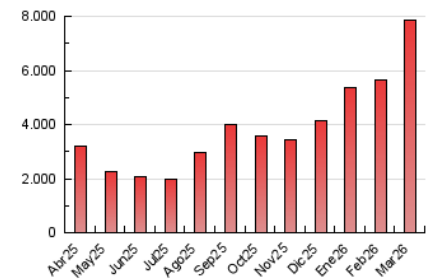

### 3. Por día del mes (Nacional e Internacional)

Día	N. únicos	Visitas	Páginas	Día	N. únicos	Visitas	Páginas	Día	N. únicos	Visitas	Páginas
<b>1</b>	115.170	122.554	134.111	<b>11</b>	86.987	93.124	111.311	<b>21</b>	375.401	392.099	404.313
<b>2</b>	96.152	104.896	119.921	<b>12</b>	75.103	80.568	93.121	<b>22</b>	250.435	258.546	256.367
<b>3</b>	143.847	163.537	176.259	<b>13</b>	214.444	226.530	244.013	<b>23</b>	208.987	217.041	228.558
<b>4</b>	187.020	209.958	216.378	<b>14</b>	399.885	445.786	456.465	<b>24</b>	248.673	277.216	276.766
<b>5</b>	143.775	150.714	167.609	<b>15</b>	250.753	274.561	270.614	<b>25</b>	207.567	219.290	231.324
<b>6</b>	171.150	191.656	203.490	<b>16</b>	131.538	140.863	153.089	<b>26</b>	135.695	145.842	158.904
<b>7</b>	193.815	211.162	222.333	<b>17</b>	327.762	355.066	380.606	<b>27</b>	355.362	388.487	402.485
<b>8</b>	189.204	198.992	200.266	<b>18</b>	606.596	631.646	635.225	<b>28</b>	365.056	416.152	434.894
<b>9</b>	114.914	122.279	133.319	<b>19</b>	398.598	417.755	418.206	<b>29</b>	291.390	312.622	323.807
<b>10</b>	78.962	84.513	94.704	<b>20</b>	235.112	251.191	262.755	<b>30</b>	193.762	201.356	212.040
								<b>31</b>	224.160	237.729	235.088

##### 4.1 Por día de la semana (promedio)

N. únicos / Visitas (x 100)

Páginas (x 100)

##### 4.2 Por franja horaria (promedio)

Visitas\_ (x 1000)

Páginas (x 1000)

##### 4.3 Por meses

N. únicos / Visitas (x 1000)

Páginas (x 1000)