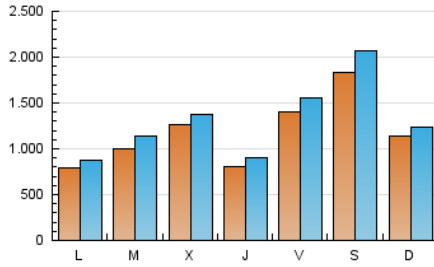

4. Gráficas (Nacional)

4.1 Por día de la semana (promedio)

N. únicos / Visitas (x 100)