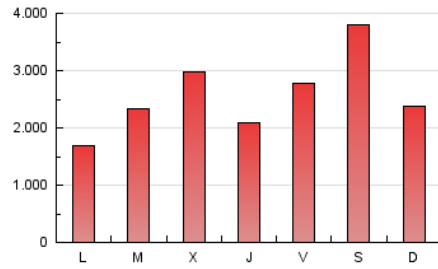

### 1. Cifras totales y promedios (Nacional e Internacional)

MES - AÑO	NAVEGADORES UNICOS	VISITAS	PAGINAS
Marzo - 2026	3.724.747	7.547.313	7.858.341
<b>PROMEDIO DIARIO</b>	<b>226.364</b>	<b>243.346</b>	<b>253.495</b>
<b>PROMEDIO LUNES-VIERNES</b>	208.462	223.239	234.326
<b>PROMEDIO SABADO-DOMINGO</b>	270.123	292.497	300.352
<b>PAGINAS / VISITAS</b>	1,04		
<b>DURACION MEDIA VISITAS</b>	0:00:50		
<b>TIEMPO INTERACCIÓN MEDIO</b>	0:00:33		

### 3. Por día del mes (Nacional e Internacional)

Día	N. únicos	Visitas	Páginas	Día	N. únicos	Visitas	Páginas	Día	N. únicos	Visitas	Páginas
<b>1</b>	115.170	122.554	134.111	<b>11</b>	86.987	93.124	111.311	<b>21</b>	375.401	392.099	404.313
<b>2</b>	96.152	104.896	119.921	<b>12</b>	75.103	80.568	93.121	<b>22</b>	250.435	258.546	256.367
<b>3</b>	143.847	163.537	176.259	<b>13</b>	214.444	226.530	244.013	<b>23</b>	208.987	217.041	228.558
<b>4</b>	187.020	209.958	216.378	<b>14</b>	399.885	445.786	456.465	<b>24</b>	248.673	277.216	276.766
<b>5</b>	143.775	150.714	167.609	<b>15</b>	250.753	274.561	270.614	<b>25</b>	207.567	219.290	231.324
<b>6</b>	171.150	191.656	203.490	<b>16</b>	131.538	140.863	153.089	<b>26</b>	135.695	145.842	158.904
<b>7</b>	193.815	211.162	222.333	<b>17</b>	327.762	355.066	380.606	<b>27</b>	355.362	388.487	402.485
<b>8</b>	189.204	198.992	200.266	<b>18</b>	606.596	631.646	635.225	<b>28</b>	365.056	416.152	434.894
<b>9</b>	114.914	122.279	133.319	<b>19</b>	398.598	417.755	418.206	<b>29</b>	291.390	312.622	323.807
<b>10</b>	78.962	84.513	94.704	<b>20</b>	235.112	251.191	262.755	<b>30</b>	193.762	201.356	212.040
								<b>31</b>	224.160	237.729	235.088

#### 4. Gráficas (Nacional e Internacional)

##### 4.1 Por día de la semana (promedio)

N. únicos / Visitas (x 100)

Páginas (x 100)