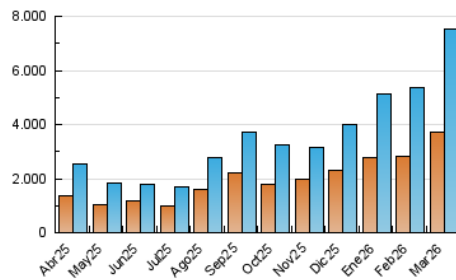

### 3. Por día del mes (Nacional e Internacional)

Día	N. únicos	Visitas	Páginas	Día	N. únicos	Visitas	Páginas	Día	N. únicos	Visitas	Páginas
<b>1</b>	115.170	122.554	134.111	<b>11</b>	86.987	93.124	111.311	<b>21</b>	375.401	392.099	404.313
<b>2</b>	96.152	104.896	119.921	<b>12</b>	75.103	80.568	93.121	<b>22</b>	250.435	258.546	256.367
<b>3</b>	143.847	163.537	176.259	<b>13</b>	214.444	226.530	244.013	<b>23</b>	208.987	217.041	228.558
<b>4</b>	187.020	209.958	216.378	<b>14</b>	399.885	445.786	456.465	<b>24</b>	248.673	277.216	276.766
<b>5</b>	143.775	150.714	167.609	<b>15</b>	250.753	274.561	270.614	<b>25</b>	207.567	219.290	231.324
<b>6</b>	171.150	191.656	203.490	<b>16</b>	131.538	140.863	153.089	<b>26</b>	135.695	145.842	158.904
<b>7</b>	193.815	211.162	222.333	<b>17</b>	327.762	355.066	380.606	<b>27</b>	355.362	388.487	402.485
<b>8</b>	189.204	198.992	200.266	<b>18</b>	606.596	631.646	635.225	<b>28</b>	365.056	416.152	434.894
<b>9</b>	114.914	122.279	133.319	<b>19</b>	398.598	417.755	418.206	<b>29</b>	291.390	312.622	323.807
<b>10</b>	78.962	84.513	94.704	<b>20</b>	235.112	251.191	262.755	<b>30</b>	193.762	201.356	212.040
								<b>31</b>	224.160	237.729	235.088

##### 4.1 Por día de la semana (promedio)

N. únicos / Visitas (x 100)

Páginas (x 100)

##### 4.2 Por franja horaria (promedio)

Visitas\_ (x 1000)

Páginas (x 1000)

##### 4.3 Por meses

N. únicos / Visitas (x 1000)

Páginas (x 1000)