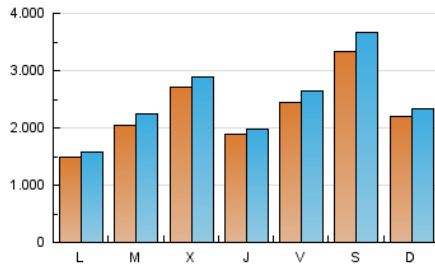

4. Gráficas (Nacional e Internacional)

4.1 Por día de la semana (promedio)

N. únicos / Visitas (x 100)