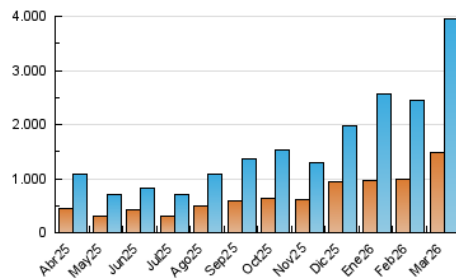

#### 3. Por día del mes (Nacional)

Día	N. únicos	Visitas	Páginas	Día	N. únicos	Visitas	Páginas	Día	N. únicos	Visitas	Páginas
<b>1</b>	73.194	79.499	89.822	<b>11</b>	55.392	61.281	76.492	<b>21</b>	154.393	166.214	186.204
<b>2</b>	66.815	74.055	86.805	<b>12</b>	43.952	48.914	58.594	<b>22</b>	103.787	112.069	118.234
<b>3</b>	73.141	85.430	98.009	<b>13</b>	142.107	155.041	166.666	<b>23</b>	106.665	114.396	128.369
<b>4</b>	87.408	99.779	108.638	<b>14</b>	241.392	269.238	291.049	<b>24</b>	132.510	150.431	159.527
<b>5</b>	64.778	69.831	84.719	<b>15</b>	118.289	129.568	134.059	<b>25</b>	105.871	112.095	125.911
<b>6</b>	96.637	110.100	124.058	<b>16</b>	78.799	87.452	97.367	<b>26</b>	80.047	89.173	99.026
<b>7</b>	111.295	126.917	136.552	<b>17</b>	186.484	213.145	230.662	<b>27</b>	242.944	266.351	284.374
<b>8</b>	99.835	107.591	113.566	<b>18</b>	255.552	274.715	288.567	<b>28</b>	227.860	264.744	290.395
<b>9</b>	63.108	68.559	79.870	<b>19</b>	134.083	150.448	165.501	<b>29</b>	174.412	191.178	204.716
<b>10</b>	38.670	41.835	50.871	<b>20</b>	82.166	92.677	106.229	<b>30</b>	81.613	89.585	98.655
								<b>31</b>	68.036	75.729	84.613

#### 4.1 Por día de la semana (promedio)

N. únicos / Visitas (x 100)

Páginas (x 100)

#### 4.2 Por franja horaria (promedio)

Visitas\_ (x 1000)

Páginas (x 1000)

#### 4.3 Por meses

N. únicos / Visitas (x 1000)

Páginas (x 1000)