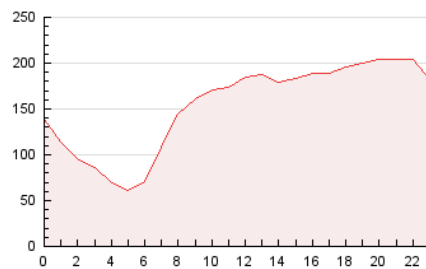

### 3. Por día del mes (Nacional e Internacional)

Día	N. únicos	Visitas	Páginas	Día	N. únicos	Visitas	Páginas	Día	N. únicos	Visitas	Páginas
<b>1</b>	51.550	56.155	75.293	<b>11</b>	60.539	69.804	96.019	<b>21</b>	139.930	152.395	172.791
<b>2</b>	29.076	31.418	41.897	<b>12</b>	73.681	84.115	105.592	<b>22</b>	205.030	225.076	267.241
<b>3</b>	63.557	72.209	93.285	<b>13</b>	101.027	117.563	135.670	<b>23</b>	103.910	108.645	131.370
<b>4</b>	169.341	177.621	214.025	<b>14</b>	76.482	84.530	101.360	<b>24</b>	55.665	62.013	79.366
<b>5</b>	148.322	171.982	185.045	<b>15</b>	110.677	130.166	178.322	<b>25</b>	43.406	47.773	63.656
<b>6</b>	91.722	99.351	116.416	<b>16</b>	77.345	84.844	111.297	<b>26</b>	49.558	55.325	71.368
<b>7</b>	76.319	82.695	98.621	<b>17</b>	59.692	65.951	85.213	<b>27</b>	54.799	60.462	84.736
<b>8</b>	55.901	64.926	80.156	<b>18</b>	141.478	157.781	198.827	<b>28</b>	48.569	54.405	69.867
<b>9</b>	40.270	44.539	54.850	<b>19</b>	96.618	106.137	134.772	<b>29</b>	109.170	118.070	152.765
<b>10</b>	38.268	41.258	58.118	<b>20</b>	150.520	165.306	197.810	<b>30</b>	89.659	94.265	113.646
								<b>31</b>	98.496	109.060	130.803

### 4. Gráficas (Nacional e Internacional)

#### 4.1 Por día de la semana (promedio)

N. únicos / Visitas (x 100)

Páginas (x 100)

#### 4.2 Por franja horaria (promedio)

Visitas\_ (x 1000)

Páginas (x 1000)