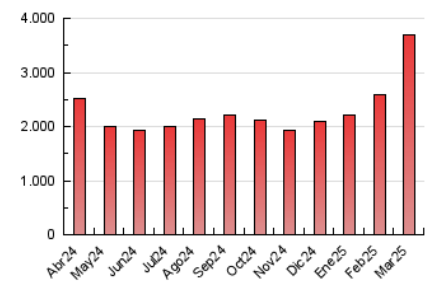

### 3. Por día del mes (Nacional e Internacional)

Día	N. únicos	Visitas	Páginas	Día	N. únicos	Visitas	Páginas	Día	N. únicos	Visitas	Páginas
<b>1</b>	51.550	56.155	75.293	<b>11</b>	60.539	69.804	96.019	<b>21</b>	139.930	152.395	172.791
<b>2</b>	29.076	31.418	41.897	<b>12</b>	73.681	84.115	105.592	<b>22</b>	205.030	225.076	267.241
<b>3</b>	63.557	72.209	93.285	<b>13</b>	101.027	117.563	135.670	<b>23</b>	103.910	108.645	131.370
<b>4</b>	169.341	177.621	214.025	<b>14</b>	76.482	84.530	101.360	<b>24</b>	55.665	62.013	79.366
<b>5</b>	148.322	171.982	185.045	<b>15</b>	110.677	130.166	178.322	<b>25</b>	43.406	47.773	63.656
<b>6</b>	91.722	99.351	116.416	<b>16</b>	77.345	84.844	111.297	<b>26</b>	49.558	55.325	71.368
<b>7</b>	76.319	82.695	98.621	<b>17</b>	59.692	65.951	85.213	<b>27</b>	54.799	60.462	84.736
<b>8</b>	55.901	64.926	80.156	<b>18</b>	141.478	157.781	198.827	<b>28</b>	48.569	54.405	69.867
<b>9</b>	40.270	44.539	54.850	<b>19</b>	96.618	106.137	134.772	<b>29</b>	109.170	118.070	152.765
<b>10</b>	38.268	41.258	58.118	<b>20</b>	150.520	165.306	197.810	<b>30</b>	89.659	94.265	113.646
								<b>31</b>	98.496	109.060	130.803

#### 4.1 Por día de la semana (promedio)

N. únicos / Visitas (x 100)

Páginas (x 100)

#### 4.2 Por franja horaria (promedio)

Visitas\_ (x 1000)

Páginas (x 1000)

#### 4.3 Por meses

N. únicos / Visitas (x 1000)

Páginas (x 1000)