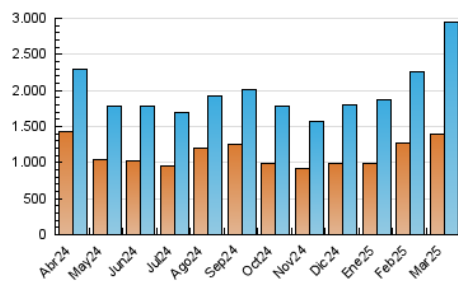

### 3. Por día del mes (Nacional e Internacional)

Día	N. únicos	Visitas	Páginas	Día	N. únicos	Visitas	Páginas	Día	N. únicos	Visitas	Páginas
<b>1</b>	51.550	56.155	75.293	<b>11</b>	60.539	69.804	96.019	<b>21</b>	139.930	152.395	172.791
<b>2</b>	29.076	31.418	41.897	<b>12</b>	73.681	84.115	105.592	<b>22</b>	205.030	225.076	267.241
<b>3</b>	63.557	72.209	93.285	<b>13</b>	101.027	117.563	135.670	<b>23</b>	103.910	108.645	131.370
<b>4</b>	169.341	177.621	214.025	<b>14</b>	76.482	84.530	101.360	<b>24</b>	55.665	62.013	79.366
<b>5</b>	148.322	171.982	185.045	<b>15</b>	110.677	130.166	178.322	<b>25</b>	43.406	47.773	63.656
<b>6</b>	91.722	99.351	116.416	<b>16</b>	77.345	84.844	111.297	<b>26</b>	49.558	55.325	71.368
<b>7</b>	76.319	82.695	98.621	<b>17</b>	59.692	65.951	85.213	<b>27</b>	54.799	60.462	84.736
<b>8</b>	55.901	64.926	80.156	<b>18</b>	141.478	157.781	198.827	<b>28</b>	48.569	54.405	69.867
<b>9</b>	40.270	44.539	54.850	<b>19</b>	96.618	106.137	134.772	<b>29</b>	109.170	118.070	152.765
<b>10</b>	38.268	41.258	58.118	<b>20</b>	150.520	165.306	197.810	<b>30</b>	89.659	94.265	113.646
								<b>31</b>	98.496	109.060	130.803

#### 4.1 Por día de la semana (promedio)

N. únicos / Visitas (x 100)

Páginas (x 100)

#### 4.2 Por franja horaria (promedio)

Visitas\_ (x 1000)

Páginas (x 1000)

#### 4.3 Por meses

N. únicos / Visitas (x 1000)

Páginas (x 1000)