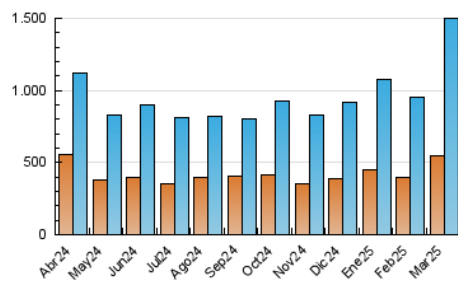

#### 3. Por día del mes (Nacional)

Día	N. únicos	Visitas	Páginas	Día	N. únicos	Visitas	Páginas	Día	N. únicos	Visitas	Páginas
<b>1</b>	28.216	31.982	47.102	<b>11</b>	44.247	52.297	73.363	<b>21</b>	47.813	52.438	71.116
<b>2</b>	18.214	19.959	28.202	<b>12</b>	51.336	59.876	77.165	<b>22</b>	101.827	112.370	157.702
<b>3</b>	41.762	47.319	65.990	<b>13</b>	58.439	69.448	84.741	<b>23</b>	49.259	55.018	73.255
<b>4</b>	82.560	91.231	116.848	<b>14</b>	37.344	42.668	56.312	<b>24</b>	27.007	31.440	45.995
<b>5</b>	51.473	59.156	74.591	<b>15</b>	74.774	88.919	133.376	<b>25</b>	22.714	26.595	37.812
<b>6</b>	32.375	36.831	51.743	<b>16</b>	47.449	53.827	75.660	<b>26</b>	24.441	28.308	40.043
<b>7</b>	32.555	37.585	52.018	<b>17</b>	29.257	34.257	49.292	<b>27</b>	24.602	28.628	44.931
<b>8</b>	30.815	36.695	52.208	<b>18</b>	82.253	97.514	131.794	<b>28</b>	22.882	26.242	38.712
<b>9</b>	21.151	24.410	32.565	<b>19</b>	41.569	47.794	70.055	<b>29</b>	48.954	56.129	80.311
<b>10</b>	17.799	20.791	31.956	<b>20</b>	71.338	78.971	104.925	<b>30</b>	23.792	25.991	36.420
								<b>31</b>	46.509	53.730	69.691

##### 4.1 Por día de la semana (promedio)

N. únicos / Visitas (x 100)

Páginas (x 100)

##### 4.2 Por franja horaria (promedio)

Visitas\_ (x 1000)

Páginas (x 1000)

##### 4.3 Por meses

N. únicos / Visitas (x 1000)

Páginas (x 1000)