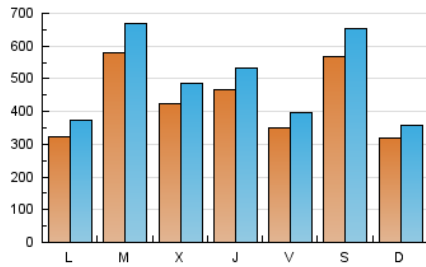

4. Gráficas (Nacional)

4.1 Por día de la semana (promedio)

N. únicos / Visitas (x 100)