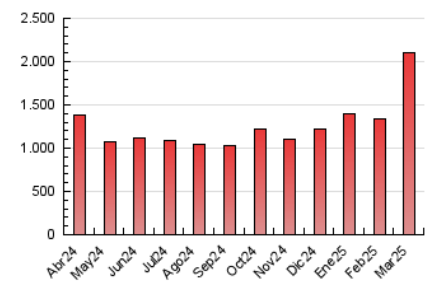

##### 4.1 Por día de la semana (promedio)

N. únicos / Visitas (x 100)

Páginas (x 100)

##### 4.2 Por franja horaria (promedio)

Visitas\_ (x 1000)

Páginas (x 1000)

##### 4.3 Por meses

N. únicos / Visitas (x 1000)

Páginas (x 1000)

## 5. Observaciones

Este Medio Electrónico de Comunicación ha sido medido por la herramienta Google Analytics de Google (GA4).