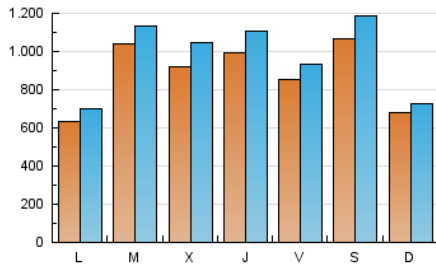

4. Gráficas (Nacional e Internacional)

4.1 Por día de la semana (promedio)

N. únicos / Visitas (x 100)