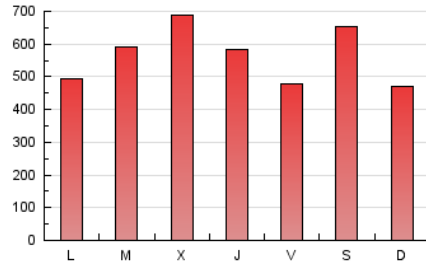

#### 2. Secciones (Nacional)

	PAGINAS	%
<b>HOME</b>	459.909	25.97 %
<b>RESTO</b>	1.310.871	74.03 %

#### 3. Por día del mes (Nacional)

Día	N. únicos	Visitas	Páginas	Día	N. únicos	Visitas	Páginas	Día	N. únicos	Visitas	Páginas
1	17.102	20.916	45.421	11	24.799	28.204	45.274	21	36.964	42.494	64.713
2	25.381	29.615	54.999	12	13.743	16.335	30.665	22	29.113	33.637	53.907
3	24.146	28.263	51.366	13	21.896	24.885	39.727	23	36.469	43.121	70.028
4	29.513	35.113	59.179	14	13.761	16.967	38.272	24	21.157	24.678	41.936
5	48.157	55.987	85.317	15	20.586	24.478	46.675	25	15.623	19.221	39.343
6	34.797	38.817	56.894	16	38.671	45.366	76.007	26	31.409	36.240	57.589
7	26.723	31.731	59.247	17	32.926	37.271	60.666	27	20.814	23.450	37.026
8	65.092	72.792	104.931	18	25.149	29.374	47.712	28	12.621	15.737	34.648
9	59.642	65.711	92.358	19	47.709	58.404	87.032	29	20.730	25.330	45.415
10	55.770	63.445	91.439	20	32.171	36.920	54.840	30	25.356	30.281	51.073
								31	20.801	24.585	47.081

4. Gráficas (Nacional)

4.1 Por día de la semana (promedio)

N. únicos / Visitas (x 100)

Páginas (x 100)

4.2 Por franja horaria (promedio)

Visitas\_ (x 1000)

Páginas (x 1000)

4.3 Por meses