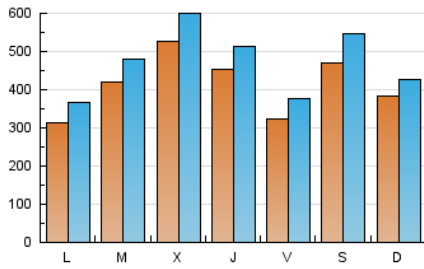

4. Gráficas (Nacional e Internacional)

4.1 Por día de la semana (promedio)

N. únicos / Visitas (x 100)