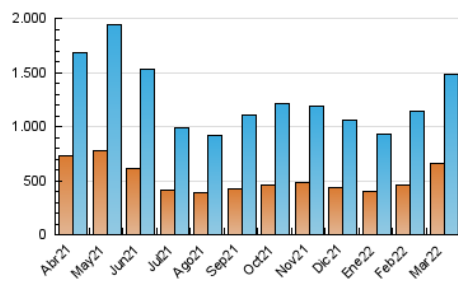

### 3. Por día del mes (Nacional e Internacional)

Día	N. únicos	Visitas	Páginas	Día	N. únicos	Visitas	Páginas	Día	N. únicos	Visitas	Páginas
1	27.508	32.303	67.730	11	30.175	34.538	57.510	21	46.393	52.969	82.800
2	35.201	40.675	75.647	12	17.878	20.912	39.467	22	41.161	46.901	76.020
3	37.220	42.528	75.458	13	25.922	29.504	48.687	23	56.481	65.166	104.136
4	39.621	46.295	78.958	14	21.516	25.587	55.269	24	42.721	47.851	75.411
5	63.158	72.403	109.702	15	28.117	32.811	63.180	25	24.394	29.008	57.246
6	47.622	52.592	78.293	16	45.668	53.485	92.102	26	52.384	58.774	89.215
7	33.388	39.509	75.153	17	40.303	45.579	76.596	27	41.522	45.499	67.467
8	78.720	87.439	129.116	18	35.538	40.945	67.455	28	24.233	28.396	55.359
9	77.550	85.069	121.768	19	54.907	66.525	100.637	29	34.781	41.148	71.149
10	65.554	73.942	109.823	20	38.267	43.533	65.976	30	48.189	55.435	87.488
								31	41.559	46.816	81.196

4. Gráficas (Nacional e Internacional)

4.1 Por día de la semana (promedio)

N. únicos / Visitas (x 100)

Páginas (x 100)

4.2 Por franja horaria (promedio)

Visitas\_ (x 1000)

Páginas (x 1000)

4.3 Por meses

N. únicos / Visitas (x 1000)

Páginas (x 1000)