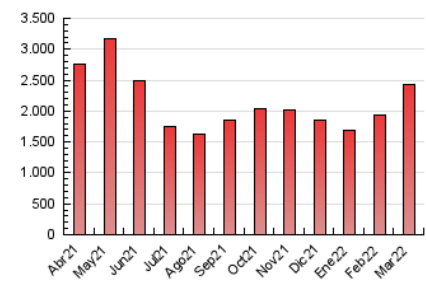

### 3. Por día del mes (Nacional e Internacional)

Día	N. únicos	Visitas	Páginas	Día	N. únicos	Visitas	Páginas	Día	N. únicos	Visitas	Páginas
1	27.508	32.303	67.730	11	30.175	34.538	57.510	21	46.393	52.969	82.800
2	35.201	40.675	75.647	12	17.878	20.912	39.467	22	41.161	46.901	76.020
3	37.220	42.528	75.458	13	25.922	29.504	48.687	23	56.481	65.166	104.136
4	39.621	46.295	78.958	14	21.516	25.587	55.269	24	42.721	47.851	75.411
5	63.158	72.403	109.702	15	28.117	32.811	63.180	25	24.394	29.008	57.246
6	47.622	52.592	78.293	16	45.668	53.485	92.102	26	52.384	58.774	89.215
7	33.388	39.509	75.153	17	40.303	45.579	76.596	27	41.522	45.499	67.467
8	78.720	87.439	129.116	18	35.538	40.945	67.455	28	24.233	28.396	55.359
9	77.550	85.069	121.768	19	54.907	66.525	100.637	29	34.781	41.148	71.149
10	65.554	73.942	109.823	20	38.267	43.533	65.976	30	48.189	55.435	87.488
								31	41.559	46.816	81.196

4. Gráficas (Nacional e Internacional)

4.1 Por día de la semana (promedio)

N. únicos / Visitas (x 100)

Páginas (x 100)

4.2 Por franja horaria (promedio)

Visitas\_ (x 1000)

Páginas (x 1000)

4.3 Por meses

N. únicos / Visitas (x 1000)

Páginas (x 1000)