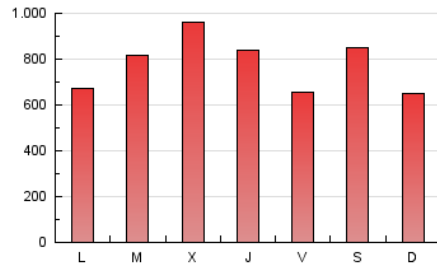

### 1. Cifras totales y promedios (Nacional e Internacional)

MES - AÑO	NAVEGADORES UNICOS	VISITAS	PAGINAS
Marzo - 2022	656.300	1.484.137	2.436.014
<b>PROMEDIO DIARIO</b>	<b>41.860</b>	<b>47.875</b>	<b>78.581</b>
<b>PROMEDIO LUNES-VIERNES</b>	41.565	47.582	79.851
<b>PROMEDIO SABADO-DOMINGO</b>	42.708	48.718	74.931
<b>PAGINAS / VISITAS</b>	1,64		
<b>DURACION MEDIA VISITAS</b>	0:02:10		
<b>DURACION MEDIA PAGINAS</b>	0:03:22		

### 3. Por día del mes (Nacional e Internacional)

Día	N. únicos	Visitas	Páginas	Día	N. únicos	Visitas	Páginas	Día	N. únicos	Visitas	Páginas
1	27.508	32.303	67.730	11	30.175	34.538	57.510	21	46.393	52.969	82.800
2	35.201	40.675	75.647	12	17.878	20.912	39.467	22	41.161	46.901	76.020
3	37.220	42.528	75.458	13	25.922	29.504	48.687	23	56.481	65.166	104.136
4	39.621	46.295	78.958	14	21.516	25.587	55.269	24	42.721	47.851	75.411
5	63.158	72.403	109.702	15	28.117	32.811	63.180	25	24.394	29.008	57.246
6	47.622	52.592	78.293	16	45.668	53.485	92.102	26	52.384	58.774	89.215
7	33.388	39.509	75.153	17	40.303	45.579	76.596	27	41.522	45.499	67.467
8	78.720	87.439	129.116	18	35.538	40.945	67.455	28	24.233	28.396	55.359
9	77.550	85.069	121.768	19	54.907	66.525	100.637	29	34.781	41.148	71.149
10	65.554	73.942	109.823	20	38.267	43.533	65.976	30	48.189	55.435	87.488
								31	41.559	46.816	81.196

4. Gráficas (Nacional e Internacional)

4.1 Por día de la semana (promedio)

N. únicos / Visitas (x 100)

Páginas (x 100)

4.2 Por franja horaria (promedio)

Visitas\_ (x 1000)

Páginas (x 1000)

4.3 Por meses