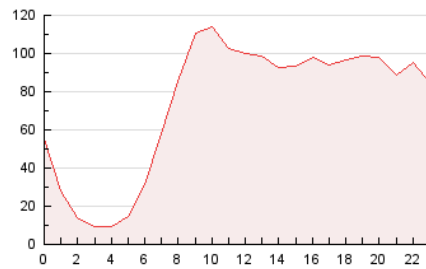

#### 3. Por día del mes (Nacional)

Día	N. únicos	Visitas	Páginas	Día	N. únicos	Visitas	Páginas	Día	N. únicos	Visitas	Páginas
1	17.102	20.916	45.421	11	24.799	28.204	45.274	21	36.964	42.494	64.713
2	25.381	29.615	54.999	12	13.743	16.335	30.665	22	29.113	33.637	53.907
3	24.146	28.263	51.366	13	21.896	24.885	39.727	23	36.469	43.121	70.028
4	29.513	35.113	59.179	14	13.761	16.967	38.272	24	21.157	24.678	41.936
5	48.157	55.987	85.317	15	20.586	24.478	46.675	25	15.623	19.221	39.343
6	34.797	38.817	56.894	16	38.671	45.366	76.007	26	31.409	36.240	57.589
7	26.723	31.731	59.247	17	32.926	37.271	60.666	27	20.814	23.450	37.026
8	65.092	72.792	104.931	18	25.149	29.374	47.712	28	12.621	15.737	34.648
9	59.642	65.711	92.358	19	47.709	58.404	87.032	29	20.730	25.330	45.415
10	55.770	63.445	91.439	20	32.171	36.920	54.840	30	25.356	30.281	51.073
								31	20.801	24.585	47.081

4. Gráficas (Nacional)

4.1 Por día de la semana (promedio)

N. únicos / Visitas (x 100)

Páginas (x 100)

4.2 Por franja horaria (promedio)

Visitas\_ (x 1000)

Páginas (x 1000)

4.3 Por meses