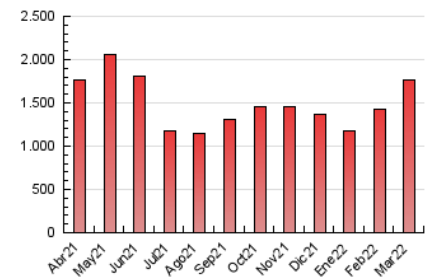

#### 3. Por día del mes (Nacional)

Día	N. únicos	Visitas	Páginas	Día	N. únicos	Visitas	Páginas	Día	N. únicos	Visitas	Páginas
1	17.102	20.916	45.421	11	24.799	28.204	45.274	21	36.964	42.494	64.713
2	25.381	29.615	54.999	12	13.743	16.335	30.665	22	29.113	33.637	53.907
3	24.146	28.263	51.366	13	21.896	24.885	39.727	23	36.469	43.121	70.028
4	29.513	35.113	59.179	14	13.761	16.967	38.272	24	21.157	24.678	41.936
5	48.157	55.987	85.317	15	20.586	24.478	46.675	25	15.623	19.221	39.343
6	34.797	38.817	56.894	16	38.671	45.366	76.007	26	31.409	36.240	57.589
7	26.723	31.731	59.247	17	32.926	37.271	60.666	27	20.814	23.450	37.026
8	65.092	72.792	104.931	18	25.149	29.374	47.712	28	12.621	15.737	34.648
9	59.642	65.711	92.358	19	47.709	58.404	87.032	29	20.730	25.330	45.415
10	55.770	63.445	91.439	20	32.171	36.920	54.840	30	25.356	30.281	51.073
								31	20.801	24.585	47.081

4. Gráficas (Nacional)

4.1 Por día de la semana (promedio)

N. únicos / Visitas (x 100)

Páginas (x 100)

4.2 Por franja horaria (promedio)

Visitas\_ (x 1000)

Páginas (x 1000)

4.3 Por meses

N. únicos / Visitas (x 1000)

Páginas (x 1000)