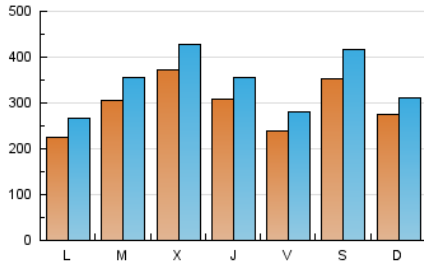

4. Gráficas (Nacional)

4.1 Por día de la semana (promedio)

N. únicos / Visitas (x 100)