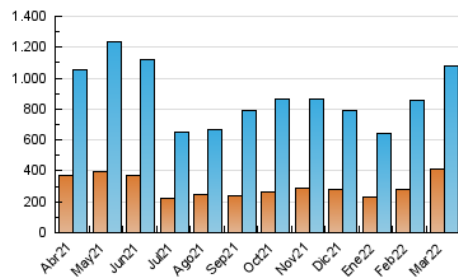

#### 3. Por día del mes (Nacional)

Día	N. únicos	Visitas	Páginas	Día	N. únicos	Visitas	Páginas	Día	N. únicos	Visitas	Páginas
1	17.102	20.916	45.421	11	24.799	28.204	45.274	21	36.964	42.494	64.713
2	25.381	29.615	54.999	12	13.743	16.335	30.665	22	29.113	33.637	53.907
3	24.146	28.263	51.366	13	21.896	24.885	39.727	23	36.469	43.121	70.028
4	29.513	35.113	59.179	14	13.761	16.967	38.272	24	21.157	24.678	41.936
5	48.157	55.987	85.317	15	20.586	24.478	46.675	25	15.623	19.221	39.343
6	34.797	38.817	56.894	16	38.671	45.366	76.007	26	31.409	36.240	57.589
7	26.723	31.731	59.247	17	32.926	37.271	60.666	27	20.814	23.450	37.026
8	65.092	72.792	104.931	18	25.149	29.374	47.712	28	12.621	15.737	34.648
9	59.642	65.711	92.358	19	47.709	58.404	87.032	29	20.730	25.330	45.415
10	55.770	63.445	91.439	20	32.171	36.920	54.840	30	25.356	30.281	51.073
								31	20.801	24.585	47.081

4. Gráficas (Nacional)

4.1 Por día de la semana (promedio)

N. únicos / Visitas (x 100)

Páginas (x 100)

4.2 Por franja horaria (promedio)

Visitas\_ (x 1000)

Páginas (x 1000)

4.3 Por meses

N. únicos / Visitas (x 1000)

Páginas (x 1000)