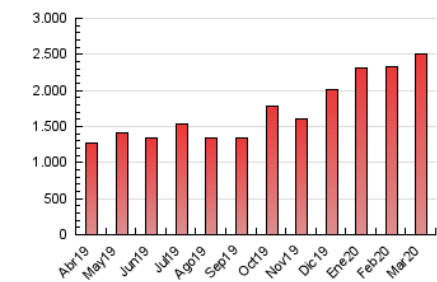

### 3. Por día del mes (Nacional e Internacional)

Día	N. únicos	Visitas	Páginas	Día	N. únicos	Visitas	Páginas	Día	N. únicos	Visitas	Páginas
1	54.059	58.352	91.308	11	56.877	62.316	89.603	21	37.376	41.307	60.555
2	66.552	72.806	113.204	12	55.566	60.510	91.436	22	28.777	31.855	49.160
3	43.049	48.594	81.197	13	45.387	51.455	79.224	23	35.969	40.700	62.089
4	40.471	44.801	78.001	14	43.871	48.373	68.883	24	34.023	38.863	62.837
5	35.663	39.845	69.558	15	78.982	82.646	103.334	25	53.298	58.210	85.620
6	50.443	55.703	88.851	16	62.030	67.201	94.208	26	58.765	65.782	95.471
7	54.876	60.967	89.397	17	32.220	35.597	59.906	27	54.680	60.140	88.680
8	52.579	58.907	85.051	18	33.096	36.864	60.614	28	49.710	54.836	80.088
9	34.336	38.951	64.555	19	55.571	63.183	95.771	29	55.934	62.418	91.665
10	38.748	42.436	72.701	20	54.475	59.846	88.959	30	47.646	52.430	83.062
								31	45.600	50.760	83.199

##### 4.1 Por día de la semana (promedio)

N. únicos / Visitas (x 100)

Páginas (x 100)

##### 4.2 Por franja horaria (promedio)

Visitas (x 1000)

Páginas (x 1000)

##### 4.3 Por meses

N. únicos / Visitas (x 1000)

Páginas (x 1000)