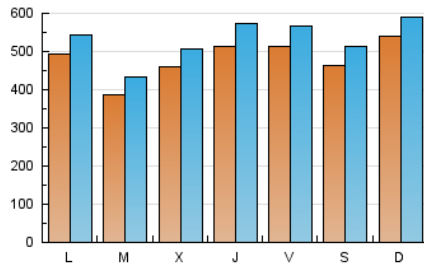

4. Gráficas (Nacional e Internacional)

4.1 Por día de la semana (promedio)

N. únicos / Visitas (x 100)