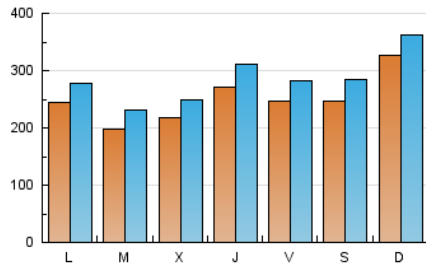

4. Gráficas (Nacional)

4.1 Por día de la semana (promedio)

N. únicos / Visitas (x 100)