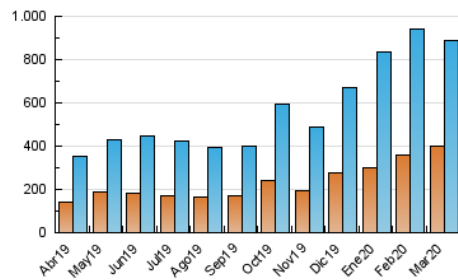

#### 3. Por día del mes (Nacional)

Día	N. únicos	Visitas	Páginas	Día	N. únicos	Visitas	Páginas	Día	N. únicos	Visitas	Páginas
1	31.491	34.814	58.013	11	29.286	32.826	49.218	21	11.957	14.002	23.763
2	27.091	30.942	56.382	12	32.058	35.390	54.788	22	17.638	19.594	30.538
3	22.218	26.052	46.495	13	28.816	33.454	51.770	23	21.001	24.358	37.622
4	17.167	19.775	38.882	14	32.119	35.533	49.473	24	20.939	24.389	40.021
5	18.495	21.288	38.684	15	58.519	61.760	75.965	25	23.773	26.814	43.788
6	21.600	25.062	44.709	16	37.627	41.190	59.059	26	26.147	30.418	48.423
7	27.481	32.265	48.891	17	15.575	17.873	33.401	27	28.574	32.396	49.824
8	29.398	34.070	50.573	18	17.251	19.920	34.443	28	27.456	31.607	48.695
9	17.481	20.563	35.727	19	31.547	37.628	58.854	29	25.994	30.712	48.622
10	18.044	20.797	39.408	20	19.313	21.930	36.789	30	18.984	21.923	39.096
								31	22.489	26.150	45.892

##### 4.1 Por día de la semana (promedio)

N. únicos / Visitas (x 100)

Páginas (x 100)

##### 4.2 Por franja horaria (promedio)

Visitas (x 1000)

Páginas (x 1000)

##### 4.3 Por meses

N. únicos / Visitas (x 1000)

Páginas (x 1000)