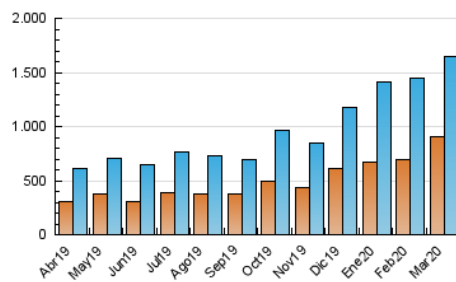

### 3. Por día del mes (Nacional e Internacional)

Día	N. únicos	Visitas	Páginas	Día	N. únicos	Visitas	Páginas	Día	N. únicos	Visitas	Páginas
1	54.059	58.352	91.308	11	56.877	62.316	89.603	21	37.376	41.307	60.555
2	66.552	72.806	113.204	12	55.566	60.510	91.436	22	28.777	31.855	49.160
3	43.049	48.594	81.197	13	45.387	51.455	79.224	23	35.969	40.700	62.089
4	40.471	44.801	78.001	14	43.871	48.373	68.883	24	34.023	38.863	62.837
5	35.663	39.845	69.558	15	78.982	82.646	103.334	25	53.298	58.210	85.620
6	50.443	55.703	88.851	16	62.030	67.201	94.208	26	58.765	65.782	95.471
7	54.876	60.967	89.397	17	32.220	35.597	59.906	27	54.680	60.140	88.680
8	52.579	58.907	85.051	18	33.096	36.864	60.614	28	49.710	54.836	80.088
9	34.336	38.951	64.555	19	55.571	63.183	95.771	29	55.934	62.418	91.665
10	38.748	42.436	72.701	20	54.475	59.846	88.959	30	47.646	52.430	83.062
								31	45.600	50.760	83.199

##### 4.1 Por día de la semana (promedio)

N. únicos / Visitas (x 100)

Páginas (x 100)

##### 4.2 Por franja horaria (promedio)

Visitas (x 1000)

Páginas (x 1000)

##### 4.3 Por meses

N. únicos / Visitas (x 1000)

Páginas (x 1000)