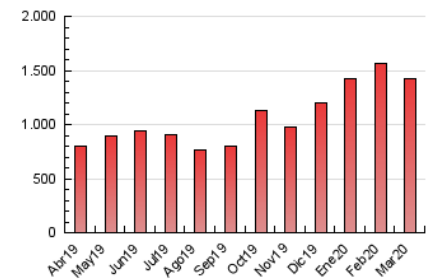

#### 3. Por día del mes (Nacional)

Día	N. únicos	Visitas	Páginas	Día	N. únicos	Visitas	Páginas	Día	N. únicos	Visitas	Páginas
1	31.491	34.814	58.013	11	29.286	32.826	49.218	21	11.957	14.002	23.763
2	27.091	30.942	56.382	12	32.058	35.390	54.788	22	17.638	19.594	30.538
3	22.218	26.052	46.495	13	28.816	33.454	51.770	23	21.001	24.358	37.622
4	17.167	19.775	38.882	14	32.119	35.533	49.473	24	20.939	24.389	40.021
5	18.495	21.288	38.684	15	58.519	61.760	75.965	25	23.773	26.814	43.788
6	21.600	25.062	44.709	16	37.627	41.190	59.059	26	26.147	30.418	48.423
7	27.481	32.265	48.891	17	15.575	17.873	33.401	27	28.574	32.396	49.824
8	29.398	34.070	50.573	18	17.251	19.920	34.443	28	27.456	31.607	48.695
9	17.481	20.563	35.727	19	31.547	37.628	58.854	29	25.994	30.712	48.622
10	18.044	20.797	39.408	20	19.313	21.930	36.789	30	18.984	21.923	39.096
								31	22.489	26.150	45.892

##### 4.1 Por día de la semana (promedio)

N. únicos / Visitas (x 100)

Páginas (x 100)

##### 4.2 Por franja horaria (promedio)

Visitas (x 1000)

Páginas (x 1000)

##### 4.3 Por meses

N. únicos / Visitas (x 1000)

Páginas (x 1000)