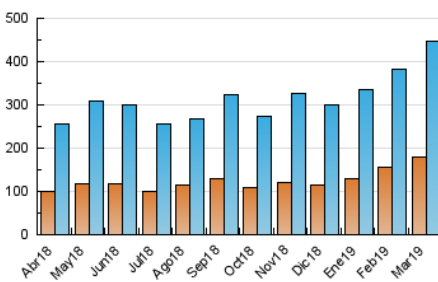

2. Secciones (Nacional)

	PAGINAS	%
HOME	334.405	34.17 %
RESTO	644.301	65.83 %

3. Por día del mes (Nacional)

Día	N. únicos	Visitas	Páginas	Día	N. únicos	Visitas	Páginas	Día	N. únicos	Visitas	Páginas
1	9.099	11.369	28.735	11	11.722	13.873	35.835	21	14.446	17.303	37.813
2	9.443	11.139	26.082	12	15.179	18.112	38.987	22	16.405	19.877	40.443
3	6.487	7.775	18.702	13	10.303	12.603	28.502	23	9.516	11.142	23.680
4	10.144	12.437	32.963	14	12.173	14.403	31.690	24	5.652	6.869	15.815
5	15.205	18.114	39.258	15	18.015	20.786	38.720	25	7.047	9.017	24.227
6	10.460	12.813	32.935	16	13.859	15.617	28.553	26	10.341	12.644	29.455
7	10.783	13.132	34.781	17	10.742	12.267	24.619	27	12.345	14.708	35.724
8	10.065	12.200	30.410	18	18.835	20.912	40.865	28	9.692	11.898	29.704
9	16.992	19.219	35.412	19	9.262	11.297	25.471	29	17.406	20.732	40.403
10	19.417	21.744	36.722	20	14.024	17.395	38.661	30	15.732	17.512	33.433
								31	8.155	9.367	20.106

4. Gráficas (Nacional)

4.1 Por día de la semana (promedio)

N. únicos / Visitas (x 100)

Páginas (x 100)

4.2 Por franja horaria (promedio)

Visitas (x 1000)

Páginas (x 1000)

4.3 Por meses

N. únicos / Visitas (x 1000)

Páginas (x 1000)

5. Observaciones

Este Medio Electrónico de Comunicación ha sido medido por la herramienta Google Analytics de Google

6. Definiciones básicas (Para más información ver Normas Técnicas para el Control de los Medios Electrónicos de Comunicación)

Visita:

Una secuencia ininterrumpida de páginas servidas a un usuario válido. Si dicho usuario no realiza peticiones de páginas en un periodo de tiempo (30 min) la siguiente petición constituirá el inicio de una nueva visita.