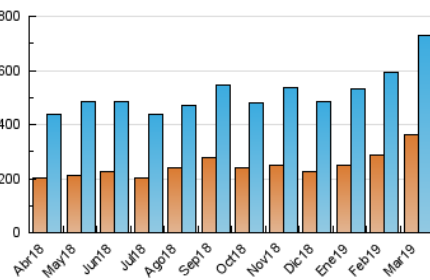

4.3 Por meses

N. únicos / Visitas (x 1000)