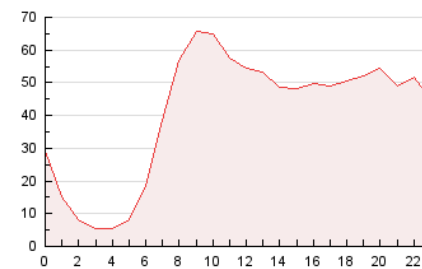

2. Secciones (Nacional)

	PAGINAS	%
HOME	334.405	34.17 %
RESTO	644.301	65.83 %

3. Por día del mes (Nacional)

Día	N. únicos	Visitas	Páginas	Día	N. únicos	Visitas	Páginas	Día	N. únicos	Visitas	Páginas
1	9.099	11.369	28.735	11	11.722	13.873	35.835	21	14.446	17.303	37.813
2	9.443	11.139	26.082	12	15.179	18.112	38.987	22	16.405	19.877	40.443
3	6.487	7.775	18.702	13	10.303	12.603	28.502	23	9.516	11.142	23.680
4	10.144	12.437	32.963	14	12.173	14.403	31.690	24	5.652	6.869	15.815
5	15.205	18.114	39.258	15	18.015	20.786	38.720	25	7.047	9.017	24.227
6	10.460	12.813	32.935	16	13.859	15.617	28.553	26	10.341	12.644	29.455
7	10.783	13.132	34.781	17	10.742	12.267	24.619	27	12.345	14.708	35.724
8	10.065	12.200	30.410	18	18.835	20.912	40.865	28	9.692	11.898	29.704
9	16.992	19.219	35.412	19	9.262	11.297	25.471	29	17.406	20.732	40.403
10	19.417	21.744	36.722	20	14.024	17.395	38.661	30	15.732	17.512	33.433
								31	8.155	9.367	20.106

4. Gráficas (Nacional)

4.1 Por día de la semana (promedio)

N. únicos / Visitas (x 100)

Páginas (x 100)

4.2 Por franja horaria (promedio)

Visitas (x 1000)

Páginas (x 1000)

4.3 Por meses