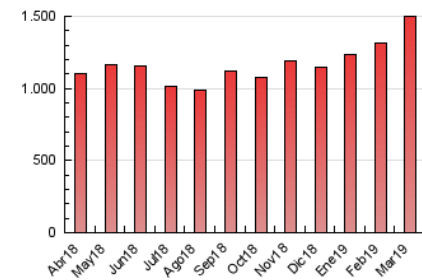

Páginas (x 1000)