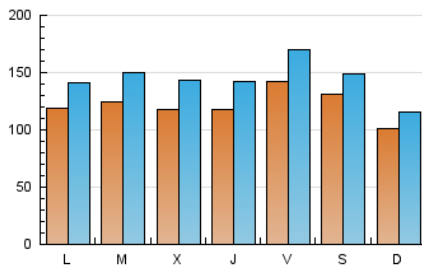

2. Secciones (Nacional)

	PAGINAS	%
HOME	334.405	34.17 %
RESTO	644.301	65.83 %

3. Por día del mes (Nacional)

Día	N. únicos	Visitas	Páginas	Día	N. únicos	Visitas	Páginas	Día	N. únicos	Visitas	Páginas
1	9.099	11.369	28.735	11	11.722	13.873	35.835	21	14.446	17.303	37.813
2	9.443	11.139	26.082	12	15.179	18.112	38.987	22	16.405	19.877	40.443
3	6.487	7.775	18.702	13	10.303	12.603	28.502	23	9.516	11.142	23.680
4	10.144	12.437	32.963	14	12.173	14.403	31.690	24	5.652	6.869	15.815
5	15.205	18.114	39.258	15	18.015	20.786	38.720	25	7.047	9.017	24.227
6	10.460	12.813	32.935	16	13.859	15.617	28.553	26	10.341	12.644	29.455
7	10.783	13.132	34.781	17	10.742	12.267	24.619	27	12.345	14.708	35.724
8	10.065	12.200	30.410	18	18.835	20.912	40.865	28	9.692	11.898	29.704
9	16.992	19.219	35.412	19	9.262	11.297	25.471	29	17.406	20.732	40.403
10	19.417	21.744	36.722	20	14.024	17.395	38.661	30	15.732	17.512	33.433
								31	8.155	9.367	20.106

4. Gráficas (Nacional)

4.1 Por día de la semana (promedio)

N. únicos / Visitas (x 100)

Páginas (x 100)

4.2 Por franja horaria (promedio)

Visitas (x 1000)

Páginas (x 1000)

4.3 Por meses