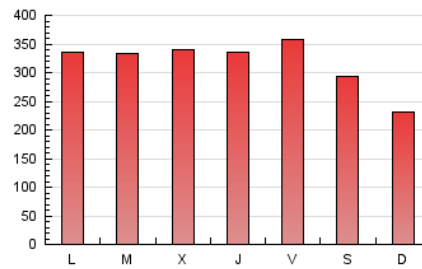

2. Secciones (Nacional)

	PAGINAS	%
HOME	334.405	34.17 %
RESTO	644.301	65.83 %

3. Por día del mes (Nacional)

Día	N. únicos	Visitas	Páginas	Día	N. únicos	Visitas	Páginas	Día	N. únicos	Visitas	Páginas
1	9.099	11.369	28.735	11	11.722	13.873	35.835	21	14.446	17.303	37.813
2	9.443	11.139	26.082	12	15.179	18.112	38.987	22	16.405	19.877	40.443
3	6.487	7.775	18.702	13	10.303	12.603	28.502	23	9.516	11.142	23.680
4	10.144	12.437	32.963	14	12.173	14.403	31.690	24	5.652	6.869	15.815
5	15.205	18.114	39.258	15	18.015	20.786	38.720	25	7.047	9.017	24.227
6	10.460	12.813	32.935	16	13.859	15.617	28.553	26	10.341	12.644	29.455
7	10.783	13.132	34.781	17	10.742	12.267	24.619	27	12.345	14.708	35.724
8	10.065	12.200	30.410	18	18.835	20.912	40.865	28	9.692	11.898	29.704
9	16.992	19.219	35.412	19	9.262	11.297	25.471	29	17.406	20.732	40.403
10	19.417	21.744	36.722	20	14.024	17.395	38.661	30	15.732	17.512	33.433
								31	8.155	9.367	20.106

4. Gráficas (Nacional)

4.1 Por día de la semana (promedio)

N. únicos / Visitas (x 100)

Páginas (x 100)

4.2 Por franja horaria (promedio)

Visitas (x 1000)

Páginas (x 1000)

4.3 Por meses