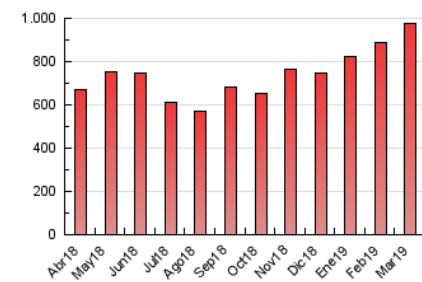

Páginas (x 1000)