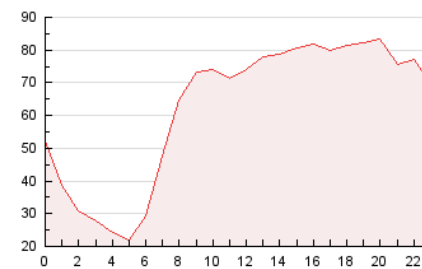

2. Secciones (Nacional e Internacional)

	PAGINAS	%
HOME	446.576	29.81 %
RESTO	1.051.743	70.19 %

3. Por día del mes (Nacional e Internacional)

Día	N. únicos	Visitas	Páginas	Día	N. únicos	Visitas	Páginas	Día	N. únicos	Visitas	Páginas
1	16.369	19.495	44.801	11	22.830	26.099	59.840	21	28.366	32.236	62.305
2	15.667	17.985	38.098	12	29.280	33.481	66.087	22	26.357	30.770	59.667
3	10.180	12.017	27.629	13	19.990	23.186	48.391	23	15.206	17.249	34.895
4	17.729	20.903	50.706	14	18.015	21.170	46.603	24	9.645	11.237	24.741
5	27.606	31.319	63.473	15	24.654	28.102	54.468	25	12.712	15.481	38.785
6	17.472	20.766	49.728	16	19.225	21.613	40.685	26	17.407	20.688	45.899
7	16.481	19.677	49.798	17	14.476	16.529	34.091	27	19.307	22.446	51.084
8	16.652	19.653	45.074	18	31.332	34.360	62.792	28	15.037	17.981	43.294
9	21.638	24.442	45.982	19	23.260	26.326	49.549	29	24.995	29.027	56.041
10	23.751	26.517	46.549	20	24.356	29.286	60.057	30	22.878	25.450	46.601
								31	30.858	33.238	50.606

4. Gráficas (Nacional e Internacional)

4.1 Por día de la semana (promedio)

N. únicos / Visitas (x 100)

Páginas (x 100)

4.2 Por franja horaria (promedio)

Visitas (x 1000)

Páginas (x 1000)

4.3 Por meses