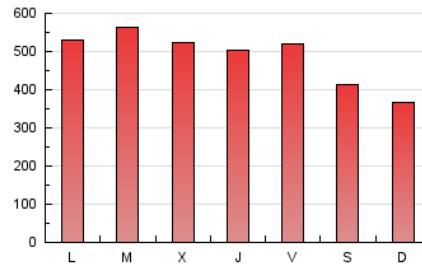

2. Secciones (Nacional e Internacional)

	PAGINAS	%
HOME	446.576	29.81 %
RESTO	1.051.743	70.19 %

3. Por día del mes (Nacional e Internacional)

Día	N. únicos	Visitas	Páginas	Día	N. únicos	Visitas	Páginas	Día	N. únicos	Visitas	Páginas
1	16.369	19.495	44.801	11	22.830	26.099	59.840	21	28.366	32.236	62.305
2	15.667	17.985	38.098	12	29.280	33.481	66.087	22	26.357	30.770	59.667
3	10.180	12.017	27.629	13	19.990	23.186	48.391	23	15.206	17.249	34.895
4	17.729	20.903	50.706	14	18.015	21.170	46.603	24	9.645	11.237	24.741
5	27.606	31.319	63.473	15	24.654	28.102	54.468	25	12.712	15.481	38.785
6	17.472	20.766	49.728	16	19.225	21.613	40.685	26	17.407	20.688	45.899
7	16.481	19.677	49.798	17	14.476	16.529	34.091	27	19.307	22.446	51.084
8	16.652	19.653	45.074	18	31.332	34.360	62.792	28	15.037	17.981	43.294
9	21.638	24.442	45.982	19	23.260	26.326	49.549	29	24.995	29.027	56.041
10	23.751	26.517	46.549	20	24.356	29.286	60.057	30	22.878	25.450	46.601
								31	30.858	33.238	50.606

4. Gráficas (Nacional e Internacional)

4.1 Por día de la semana (promedio)

N. únicos / Visitas (x 100)

Páginas (x 100)

4.2 Por franja horaria (promedio)

Visitas (x 1000)

Páginas (x 1000)

4.3 Por meses