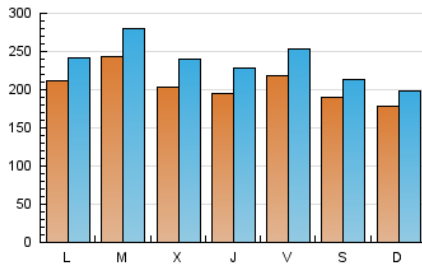

2. Secciones (Nacional e Internacional)

	PAGINAS	%
HOME	446.576	29.81 %
RESTO	1.051.743	70.19 %

3. Por día del mes (Nacional e Internacional)

Día	N. únicos	Visitas	Páginas	Día	N. únicos	Visitas	Páginas	Día	N. únicos	Visitas	Páginas
1	16.369	19.495	44.801	11	22.830	26.099	59.840	21	28.366	32.236	62.305
2	15.667	17.985	38.098	12	29.280	33.481	66.087	22	26.357	30.770	59.667
3	10.180	12.017	27.629	13	19.990	23.186	48.391	23	15.206	17.249	34.895
4	17.729	20.903	50.706	14	18.015	21.170	46.603	24	9.645	11.237	24.741
5	27.606	31.319	63.473	15	24.654	28.102	54.468	25	12.712	15.481	38.785
6	17.472	20.766	49.728	16	19.225	21.613	40.685	26	17.407	20.688	45.899
7	16.481	19.677	49.798	17	14.476	16.529	34.091	27	19.307	22.446	51.084
8	16.652	19.653	45.074	18	31.332	34.360	62.792	28	15.037	17.981	43.294
9	21.638	24.442	45.982	19	23.260	26.326	49.549	29	24.995	29.027	56.041
10	23.751	26.517	46.549	20	24.356	29.286	60.057	30	22.878	25.450	46.601
								31	30.858	33.238	50.606

4. Gráficas (Nacional e Internacional)

4.1 Por día de la semana (promedio)

N. únicos / Visitas (x 100)

Páginas (x 100)

4.2 Por franja horaria (promedio)

Visitas (x 1000)

Páginas (x 1000)

4.3 Por meses