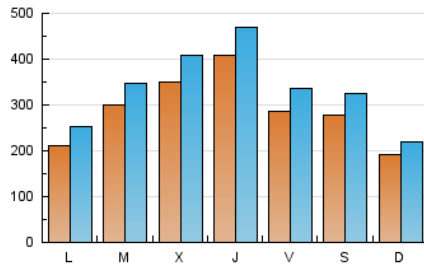

4. Gráficas (Nacional)

4.1 Por día de la semana (promedio)

N. únicos / Visitas (x 100)