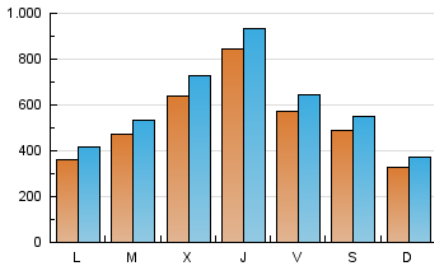

4. Gráficas (Nacional e Internacional)

4.1 Por día de la semana (promedio)

N. únicos / Visitas (x 100)