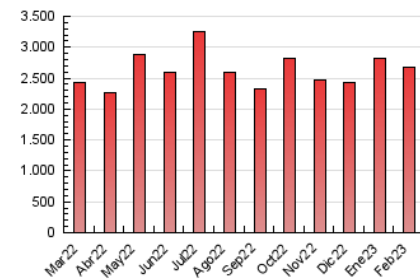

### 3. Por día del mes (Nacional e Internacional)

Día	N. únicos	Visitas	Páginas	Día	N. únicos	Visitas	Páginas	Día	N. únicos	Visitas	Páginas
<b>1</b>	96.261	108.176	149.356	<b>11</b>	39.699	44.162	66.759	<b>21</b>	69.504	79.989	142.679
<b>2</b>	73.789	83.888	121.609	<b>12</b>	27.992	31.187	48.208	<b>22</b>	60.545	70.412	128.015
<b>3</b>	52.563	60.789	91.298	<b>13</b>	33.553	38.530	62.224	<b>23</b>	51.907	59.695	108.337
<b>4</b>	56.603	64.656	95.088	<b>14</b>	35.644	40.331	67.070	<b>24</b>	47.879	54.551	98.894
<b>5</b>	36.288	40.698	61.985	<b>15</b>	60.752	69.923	120.493	<b>25</b>	39.030	44.429	79.198
<b>6</b>	30.799	36.643	62.065	<b>16</b>	72.550	82.469	131.445	<b>26</b>	30.395	33.950	59.327
<b>7</b>	34.028	39.747	64.099	<b>17</b>	51.412	59.622	101.492	<b>27</b>	43.404	48.586	85.419
<b>8</b>	37.812	43.315	65.864	<b>18</b>	59.443	67.248	119.290	<b>28</b>	49.474	54.290	82.752
<b>9</b>	139.780	146.255	182.001	<b>19</b>	37.511	42.246	77.405				
<b>10</b>	77.271	83.622	116.560	<b>20</b>	37.674	43.444	78.997				

#### 4.1 Por día de la semana (promedio)

N. únicos / Visitas (x 100)

Páginas (x 100)

#### 4.2 Por franja horaria (promedio)

Visitas\_ (x 1000)

Páginas (x 1000)

#### 4.3 Por meses

N. únicos / Visitas (x 1000)

Páginas (x 1000)