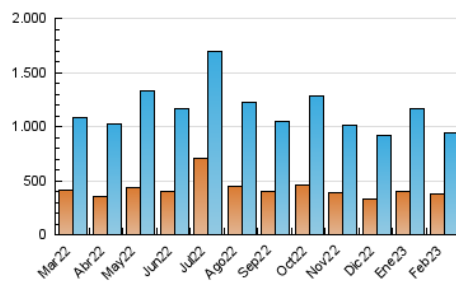

#### 3. Por día del mes (Nacional)

Día	N. únicos	Visitas	Páginas	Día	N. únicos	Visitas	Páginas	Día	N. únicos	Visitas	Páginas
<b>1</b>	42.319	48.512	69.874	<b>11</b>	18.859	21.922	35.844	<b>21</b>	45.821	53.663	99.022
<b>2</b>	32.337	38.737	60.270	<b>12</b>	13.887	15.989	26.741	<b>22</b>	35.789	42.939	81.349
<b>3</b>	25.448	30.512	49.196	<b>13</b>	17.447	20.539	35.357	<b>23</b>	27.911	33.888	64.947
<b>4</b>	27.467	33.272	53.428	<b>14</b>	19.768	23.252	39.891	<b>24</b>	29.823	34.820	65.400
<b>5</b>	17.308	20.065	34.136	<b>15</b>	39.734	46.510	81.304	<b>25</b>	25.899	29.844	55.160
<b>6</b>	19.180	23.447	41.378	<b>16</b>	47.649	55.322	89.142	<b>26</b>	19.618	22.144	40.618
<b>7</b>	22.377	26.619	43.116	<b>17</b>	31.085	37.138	65.267	<b>27</b>	23.846	28.022	53.604
<b>8</b>	21.899	25.873	40.695	<b>18</b>	39.176	45.082	83.935	<b>28</b>	31.906	35.609	55.133
<b>9</b>	55.339	59.616	75.056	<b>19</b>	26.149	29.850	56.732				
<b>10</b>	28.211	31.787	47.499	<b>20</b>	24.104	28.605	53.477				

### 4.1 Por día de la semana (promedio)

N. únicos / Visitas (x 100)

Páginas (x 100)

### 4.2 Por franja horaria (promedio)

Visitas\_ (x 1000)

Páginas (x 1000)

### 4.3 Por meses

N. únicos / Visitas (x 1000)

Páginas (x 1000)