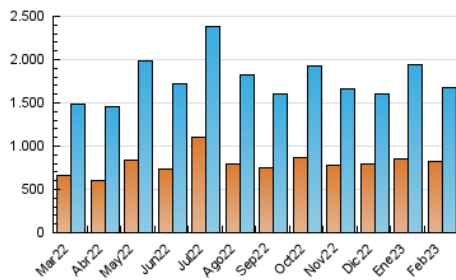

### 3. Por día del mes (Nacional e Internacional)

Día	N. únicos	Visitas	Páginas	Día	N. únicos	Visitas	Páginas	Día	N. únicos	Visitas	Páginas
<b>1</b>	96.261	108.176	149.356	<b>11</b>	39.699	44.162	66.759	<b>21</b>	69.504	79.989	142.679
<b>2</b>	73.789	83.888	121.609	<b>12</b>	27.992	31.187	48.208	<b>22</b>	60.545	70.412	128.015
<b>3</b>	52.563	60.789	91.298	<b>13</b>	33.553	38.530	62.224	<b>23</b>	51.907	59.695	108.337
<b>4</b>	56.603	64.656	95.088	<b>14</b>	35.644	40.331	67.070	<b>24</b>	47.879	54.551	98.894
<b>5</b>	36.288	40.698	61.985	<b>15</b>	60.752	69.923	120.493	<b>25</b>	39.030	44.429	79.198
<b>6</b>	30.799	36.643	62.065	<b>16</b>	72.550	82.469	131.445	<b>26</b>	30.395	33.950	59.327
<b>7</b>	34.028	39.747	64.099	<b>17</b>	51.412	59.622	101.492	<b>27</b>	43.404	48.586	85.419
<b>8</b>	37.812	43.315	65.864	<b>18</b>	59.443	67.248	119.290	<b>28</b>	49.474	54.290	82.752
<b>9</b>	139.780	146.255	182.001	<b>19</b>	37.511	42.246	77.405				
<b>10</b>	77.271	83.622	116.560	<b>20</b>	37.674	43.444	78.997				

#### 4.1 Por día de la semana (promedio)

N. únicos / Visitas (x 100)

Páginas (x 100)

#### 4.2 Por franja horaria (promedio)

Visitas\_ (x 1000)

Páginas (x 1000)

#### 4.3 Por meses

N. únicos / Visitas (x 1000)

Páginas (x 1000)