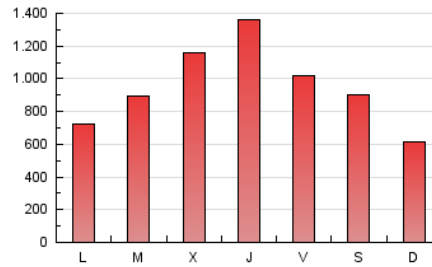

### 1. Cifras totales y promedios (Nacional e Internacional)

MES - AÑO	NAVEGADORES UNICOS	VISITAS	PAGINAS
Febrero - 2023	830.545	1.672.853	2.667.929
<b>PROMEDIO DIARIO</b>	<b>52.984</b>	<b>59.745</b>	<b>95.283</b>
<b>PROMEDIO LUNES-VIERNES</b>	57.830	65.214	103.033
<b>PROMEDIO SABADO-DOMINGO</b>	40.870	46.072	75.908
<b>PAGINAS / VISITAS</b>	1,59		
<b>DURACION MEDIA VISITAS</b>	0:01:48		
<b>DURACION MEDIA PAGINAS</b>	0:03:01		

### 3. Por día del mes (Nacional e Internacional)

Día	N. únicos	Visitas	Páginas	Día	N. únicos	Visitas	Páginas	Día	N. únicos	Visitas	Páginas
<b>1</b>	96.261	108.176	149.356	<b>11</b>	39.699	44.162	66.759	<b>21</b>	69.504	79.989	142.679
<b>2</b>	73.789	83.888	121.609	<b>12</b>	27.992	31.187	48.208	<b>22</b>	60.545	70.412	128.015
<b>3</b>	52.563	60.789	91.298	<b>13</b>	33.553	38.530	62.224	<b>23</b>	51.907	59.695	108.337
<b>4</b>	56.603	64.656	95.088	<b>14</b>	35.644	40.331	67.070	<b>24</b>	47.879	54.551	98.894
<b>5</b>	36.288	40.698	61.985	<b>15</b>	60.752	69.923	120.493	<b>25</b>	39.030	44.429	79.198
<b>6</b>	30.799	36.643	62.065	<b>16</b>	72.550	82.469	131.445	<b>26</b>	30.395	33.950	59.327
<b>7</b>	34.028	39.747	64.099	<b>17</b>	51.412	59.622	101.492	<b>27</b>	43.404	48.586	85.419
<b>8</b>	37.812	43.315	65.864	<b>18</b>	59.443	67.248	119.290	<b>28</b>	49.474	54.290	82.752
<b>9</b>	139.780	146.255	182.001	<b>19</b>	37.511	42.246	77.405				
<b>10</b>	77.271	83.622	116.560	<b>20</b>	37.674	43.444	78.997				

### 4. Gráficas (Nacional e Internacional)

#### 4.1 Por día de la semana (promedio)

N. únicos / Visitas (x 100)

Páginas (x 100)