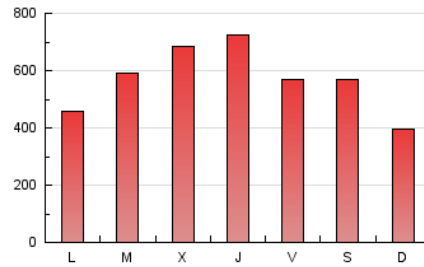

Páginas (x 100)