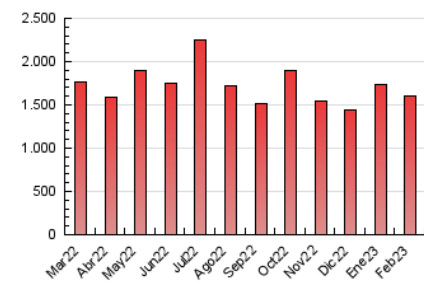

#### 3. Por día del mes (Nacional)

Día	N. únicos	Visitas	Páginas	Día	N. únicos	Visitas	Páginas	Día	N. únicos	Visitas	Páginas
<b>1</b>	42.319	48.512	69.874	<b>11</b>	18.859	21.922	35.844	<b>21</b>	45.821	53.663	99.022
<b>2</b>	32.337	38.737	60.270	<b>12</b>	13.887	15.989	26.741	<b>22</b>	35.789	42.939	81.349
<b>3</b>	25.448	30.512	49.196	<b>13</b>	17.447	20.539	35.357	<b>23</b>	27.911	33.888	64.947
<b>4</b>	27.467	33.272	53.428	<b>14</b>	19.768	23.252	39.891	<b>24</b>	29.823	34.820	65.400
<b>5</b>	17.308	20.065	34.136	<b>15</b>	39.734	46.510	81.304	<b>25</b>	25.899	29.844	55.160
<b>6</b>	19.180	23.447	41.378	<b>16</b>	47.649	55.322	89.142	<b>26</b>	19.618	22.144	40.618
<b>7</b>	22.377	26.619	43.116	<b>17</b>	31.085	37.138	65.267	<b>27</b>	23.846	28.022	53.604
<b>8</b>	21.899	25.873	40.695	<b>18</b>	39.176	45.082	83.935	<b>28</b>	31.906	35.609	55.133
<b>9</b>	55.339	59.616	75.056	<b>19</b>	26.149	29.850	56.732				
<b>10</b>	28.211	31.787	47.499	<b>20</b>	24.104	28.605	53.477				

### 4.1 Por día de la semana (promedio)

N. únicos / Visitas (x 100)

Páginas (x 100)

### 4.2 Por franja horaria (promedio)

Visitas\_ (x 1000)

Páginas (x 1000)

### 4.3 Por meses

N. únicos / Visitas (x 1000)

Páginas (x 1000)