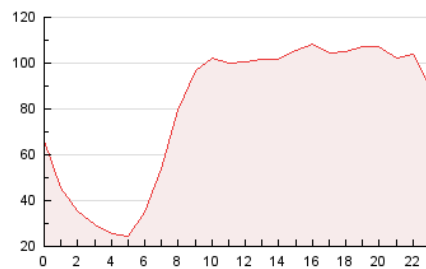

2. Secciones (Nacional e Internacional)

	PAGINAS	%
HOME	490.306	25.38 %
RESTO	1.441.337	74.62 %

3. Por día del mes (Nacional e Internacional)

Día	N. únicos	Visitas	Páginas	Día	N. únicos	Visitas	Páginas	Día	N. únicos	Visitas	Páginas
1	38.243	44.086	74.701	11	36.393	43.681	72.756	21	26.088	30.359	55.949
2	33.513	39.481	71.035	12	43.968	51.357	82.085	22	24.612	29.099	52.150
3	24.042	28.076	52.046	13	32.131	36.110	56.575	23	34.804	40.760	67.378
4	26.216	30.389	56.348	14	23.571	27.515	53.227	24	53.325	64.539	93.845
5	17.993	20.970	40.311	15	29.835	35.606	69.315	25	77.518	87.378	126.030
6	16.521	19.512	36.011	16	27.948	33.539	64.885	26	55.063	61.448	93.662
7	35.792	42.514	74.495	17	32.081	37.902	69.076	27	38.892	43.421	66.190
8	46.639	56.411	94.085	18	20.983	24.645	46.888	28	32.615	38.715	73.373
9	51.870	65.795	110.610	19	25.774	29.884	51.836				
10	47.335	56.614	89.902	20	17.045	19.970	36.879				

4. Gráficas (Nacional e Internacional)

4.1 Por día de la semana (promedio)

N. únicos / Visitas (x 100)

Páginas (x 100)

4.2 Por franja horaria (promedio)

Visitas_ (x 1000)

Páginas (x 1000)

4.3 Por meses