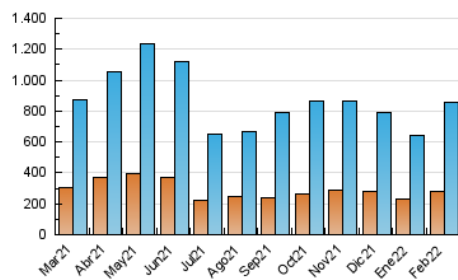

2. Secciones (Nacional)

	PAGINAS	%
HOME	377.597	26.44 %
RESTO	1.050.356	73.56 %

3. Por día del mes (Nacional)

Día	N. únicos	Visitas	Páginas	Día	N. únicos	Visitas	Páginas	Día	N. únicos	Visitas	Páginas
1	22.580	26.443	46.287	11	26.335	32.279	53.481	21	16.776	20.135	37.063
2	22.444	27.193	49.576	12	35.426	41.473	65.823	22	14.293	17.678	32.562
3	17.693	20.746	37.439	13	21.253	23.957	37.840	23	24.718	29.553	47.947
4	20.504	23.580	42.746	14	12.069	14.938	31.388	24	40.761	50.582	72.112
5	12.574	14.841	28.821	15	23.388	27.907	52.694	25	57.798	66.179	95.004
6	11.285	13.480	25.164	16	21.866	26.652	49.648	26	45.673	51.184	76.355
7	26.684	32.053	56.040	17	24.389	29.139	52.370	27	31.286	35.116	52.286
8	35.926	44.222	72.289	18	13.471	16.233	31.080	28	22.599	27.471	52.707
9	43.765	56.304	92.419	19	20.116	23.619	40.175				
10	36.540	44.833	69.883	20	12.434	14.743	26.754				

4. Gráficas (Nacional)

4.1 Por día de la semana (promedio)

N. únicos / Visitas (x 100)

Páginas (x 100)

4.2 Por franja horaria (promedio)

Visitas_ (x 1000)

Páginas (x 1000)

4.3 Por meses

N. únicos / Visitas (x 1000)

Páginas (x 1000)

5. Observaciones

Este Medio Electrónico de Comunicación ha sido medido por la herramienta Google Analytics de Google

6. Definiciones básicas (Para más información ver Normas Técnicas para el Control de los Medios Electrónicos de Comunicación)

Visita:

Una secuencia ininterrumpida de páginas servidas a un usuario válido. Si dicho usuario no realiza peticiones de páginas en un periodo de tiempo (30 min) la siguiente petición constituirá el inicio de una nueva visita.