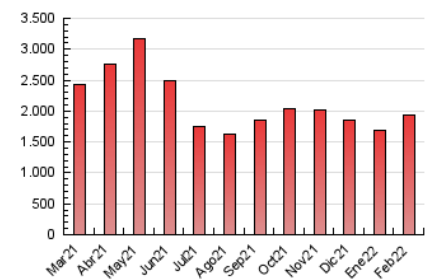

Páginas (x 1000)