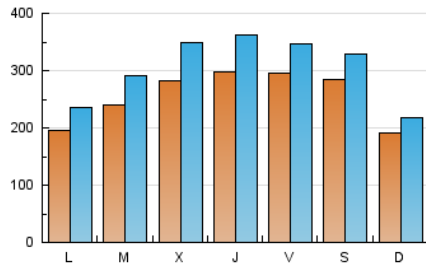

defensa.com
 Ejércitos, armamento, tecnología en la web

1. Cifras totales y promedios (Nacional)

MES - AÑO	NAVEGADORES UNICOS	VISITAS	PAGINAS
Febrero - 2022	283.264	852.533	1.427.953
PROMEDIO DIARIO	25.523	30.448	50.998
PROMEDIO LUNES-VIERNES	26.230	31.706	53.737
PROMEDIO SABADO-DOMINGO	23.756	27.302	44.152
PAGINAS / VISITAS	1,67		
DURACION MEDIA VISITAS	0:02:08		
DURACION MEDIA PAGINAS	0:03:10		

2. Secciones (Nacional)

	PAGINAS	%
HOME	377.597	26.44 %
RESTO	1.050.356	73.56 %

3. Por día del mes (Nacional)

Día	N. únicos	Visitas	Páginas	Día	N. únicos	Visitas	Páginas	Día	N. únicos	Visitas	Páginas
1	22.580	26.443	46.287	11	26.335	32.279	53.481	21	16.776	20.135	37.063
2	22.444	27.193	49.576	12	35.426	41.473	65.823	22	14.293	17.678	32.562
3	17.693	20.746	37.439	13	21.253	23.957	37.840	23	24.718	29.553	47.947
4	20.504	23.580	42.746	14	12.069	14.938	31.388	24	40.761	50.582	72.112
5	12.574	14.841	28.821	15	23.388	27.907	52.694	25	57.798	66.179	95.004
6	11.285	13.480	25.164	16	21.866	26.652	49.648	26	45.673	51.184	76.355
7	26.684	32.053	56.040	17	24.389	29.139	52.370	27	31.286	35.116	52.286
8	35.926	44.222	72.289	18	13.471	16.233	31.080	28	22.599	27.471	52.707
9	43.765	56.304	92.419	19	20.116	23.619	40.175				
10	36.540	44.833	69.883	20	12.434	14.743	26.754				

4. Gráficas (Nacional)

4.1 Por día de la semana (promedio)

N. únicos / Visitas (x 100)

Páginas (x 100)

4.2 Por franja horaria (promedio)

Visitas_ (x 1000)

Páginas (x 1000)

4.3 Por meses