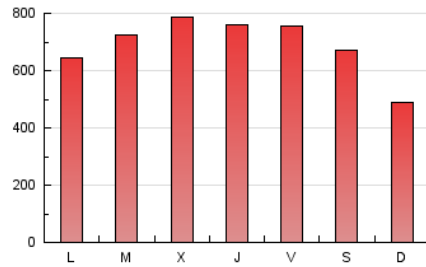

2. Secciones (Nacional e Internacional)

	PAGINAS	%
HOME	490.306	25.38 %
RESTO	1.441.337	74.62 %

3. Por día del mes (Nacional e Internacional)

Día	N. únicos	Visitas	Páginas	Día	N. únicos	Visitas	Páginas	Día	N. únicos	Visitas	Páginas
1	38.243	44.086	74.701	11	36.393	43.681	72.756	21	26.088	30.359	55.949
2	33.513	39.481	71.035	12	43.968	51.357	82.085	22	24.612	29.099	52.150
3	24.042	28.076	52.046	13	32.131	36.110	56.575	23	34.804	40.760	67.378
4	26.216	30.389	56.348	14	23.571	27.515	53.227	24	53.325	64.539	93.845
5	17.993	20.970	40.311	15	29.835	35.606	69.315	25	77.518	87.378	126.030
6	16.521	19.512	36.011	16	27.948	33.539	64.885	26	55.063	61.448	93.662
7	35.792	42.514	74.495	17	32.081	37.902	69.076	27	38.892	43.421	66.190
8	46.639	56.411	94.085	18	20.983	24.645	46.888	28	32.615	38.715	73.373
9	51.870	65.795	110.610	19	25.774	29.884	51.836				
10	47.335	56.614	89.902	20	17.045	19.970	36.879				

4. Gráficas (Nacional e Internacional)

4.1 Por día de la semana (promedio)

N. únicos / Visitas (x 100)

Páginas (x 100)

4.2 Por franja horaria (promedio)

Visitas_ (x 1000)

Páginas (x 1000)

4.3 Por meses