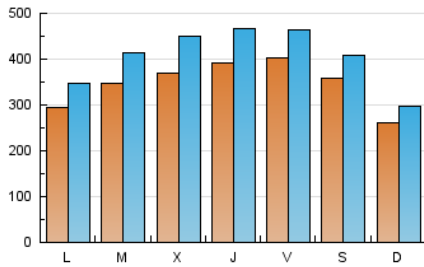

defensa.com
Ejércitos, armamento, tecnología en la web

1. Cifras totales y promedios (Nacional e Internacional)

MES - AÑO	NAVEGADORES UNICOS	VISITAS	PAGINAS
Febrero - 2022	457.533	1.139.776	1.931.643
PROMEDIO DIARIO	34.672	40.706	68.987
PROMEDIO LUNES-VIERNES	36.171	42.855	73.405
PROMEDIO SABADO-DOMINGO	30.923	35.334	57.944
PAGINAS / VISITAS	1,69		
DURACION MEDIA VISITAS	0:02:27		
DURACION MEDIA PAGINAS	0:03:31		

2. Secciones (Nacional e Internacional)

	PAGINAS	%
HOME	490.306	25.38 %
RESTO	1.441.337	74.62 %

3. Por día del mes (Nacional e Internacional)

Día	N. únicos	Visitas	Páginas	Día	N. únicos	Visitas	Páginas	Día	N. únicos	Visitas	Páginas
1	38.243	44.086	74.701	11	36.393	43.681	72.756	21	26.088	30.359	55.949
2	33.513	39.481	71.035	12	43.968	51.357	82.085	22	24.612	29.099	52.150
3	24.042	28.076	52.046	13	32.131	36.110	56.575	23	34.804	40.760	67.378
4	26.216	30.389	56.348	14	23.571	27.515	53.227	24	53.325	64.539	93.845
5	17.993	20.970	40.311	15	29.835	35.606	69.315	25	77.518	87.378	126.030
6	16.521	19.512	36.011	16	27.948	33.539	64.885	26	55.063	61.448	93.662
7	35.792	42.514	74.495	17	32.081	37.902	69.076	27	38.892	43.421	66.190
8	46.639	56.411	94.085	18	20.983	24.645	46.888	28	32.615	38.715	73.373
9	51.870	65.795	110.610	19	25.774	29.884	51.836				
10	47.335	56.614	89.902	20	17.045	19.970	36.879				

4. Gráficas (Nacional e Internacional)

4.1 Por día de la semana (promedio)

N. únicos / Visitas (x 100)

Páginas (x 100)

4.2 Por franja horaria (promedio)

Visitas_ (x 1000)

Páginas (x 1000)

4.3 Por meses