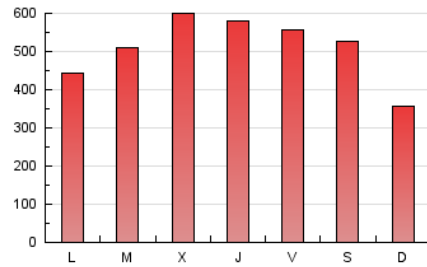

defensa.com
 Ejércitos, armamento, tecnología en la web

1. Cifras totales y promedios (Nacional)

MES - AÑO	NAVEGADORES UNICOS	VISITAS	PAGINAS
Febrero - 2022	283.264	852.533	1.427.953
PROMEDIO DIARIO	25.523	30.448	50.998
PROMEDIO LUNES-VIERNES	26.230	31.706	53.737
PROMEDIO SABADO-DOMINGO	23.756	27.302	44.152
PAGINAS / VISITAS	1,67		
DURACION MEDIA VISITAS	0:02:08		
DURACION MEDIA PAGINAS	0:03:10		

2. Secciones (Nacional)

	PAGINAS	%
HOME	377.597	26.44 %
RESTO	1.050.356	73.56 %

3. Por día del mes (Nacional)

Día	N. únicos	Visitas	Páginas	Día	N. únicos	Visitas	Páginas	Día	N. únicos	Visitas	Páginas
1	22.580	26.443	46.287	11	26.335	32.279	53.481	21	16.776	20.135	37.063
2	22.444	27.193	49.576	12	35.426	41.473	65.823	22	14.293	17.678	32.562
3	17.693	20.746	37.439	13	21.253	23.957	37.840	23	24.718	29.553	47.947
4	20.504	23.580	42.746	14	12.069	14.938	31.388	24	40.761	50.582	72.112
5	12.574	14.841	28.821	15	23.388	27.907	52.694	25	57.798	66.179	95.004
6	11.285	13.480	25.164	16	21.866	26.652	49.648	26	45.673	51.184	76.355
7	26.684	32.053	56.040	17	24.389	29.139	52.370	27	31.286	35.116	52.286
8	35.926	44.222	72.289	18	13.471	16.233	31.080	28	22.599	27.471	52.707
9	43.765	56.304	92.419	19	20.116	23.619	40.175				
10	36.540	44.833	69.883	20	12.434	14.743	26.754				

4. Gráficas (Nacional)

4.1 Por día de la semana (promedio)

N. únicos / Visitas (x 100)

Páginas (x 100)

4.2 Por franja horaria (promedio)

Visitas_ (x 1000)

Páginas (x 1000)

4.3 Por meses