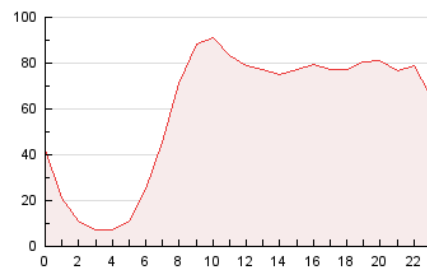

2. Secciones (Nacional)

	PAGINAS	%
HOME	377.597	26.44 %
RESTO	1.050.356	73.56 %

3. Por día del mes (Nacional)

Día	N. únicos	Visitas	Páginas	Día	N. únicos	Visitas	Páginas	Día	N. únicos	Visitas	Páginas
1	22.580	26.443	46.287	11	26.335	32.279	53.481	21	16.776	20.135	37.063
2	22.444	27.193	49.576	12	35.426	41.473	65.823	22	14.293	17.678	32.562
3	17.693	20.746	37.439	13	21.253	23.957	37.840	23	24.718	29.553	47.947
4	20.504	23.580	42.746	14	12.069	14.938	31.388	24	40.761	50.582	72.112
5	12.574	14.841	28.821	15	23.388	27.907	52.694	25	57.798	66.179	95.004
6	11.285	13.480	25.164	16	21.866	26.652	49.648	26	45.673	51.184	76.355
7	26.684	32.053	56.040	17	24.389	29.139	52.370	27	31.286	35.116	52.286
8	35.926	44.222	72.289	18	13.471	16.233	31.080	28	22.599	27.471	52.707
9	43.765	56.304	92.419	19	20.116	23.619	40.175				
10	36.540	44.833	69.883	20	12.434	14.743	26.754				

4. Gráficas (Nacional)

4.1 Por día de la semana (promedio)

N. únicos / Visitas (x 100)

Páginas (x 100)

4.2 Por franja horaria (promedio)

Visitas_ (x 1000)

Páginas (x 1000)

4.3 Por meses