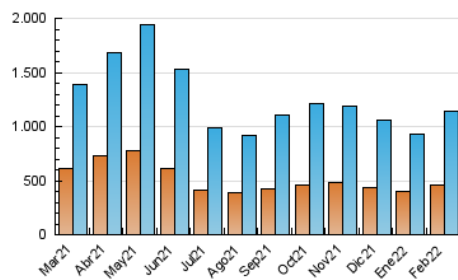

4.3 Por meses

N. únicos / Visitas (x 1000)