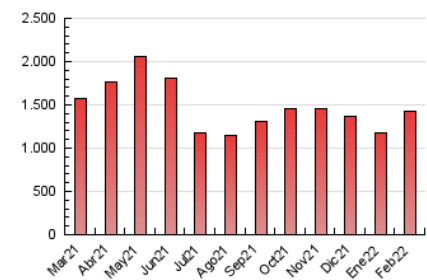

Páginas (x 1000)