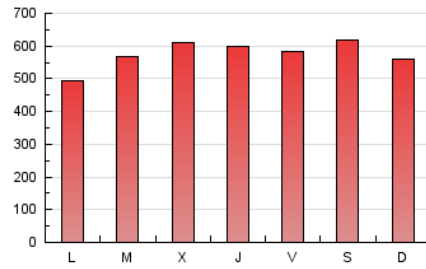

defensa.com
 Ejércitos, armamento, tecnología en la web

1. Cifras totales y promedios (Nacional)

MES - AÑO	NAVEGADORES UNICOS	VISITAS	PAGINAS
Febrero - 2021	308.818	915.250	1.611.914
PROMEDIO DIARIO	27.144	32.688	57.568
PROMEDIO LUNES-VIERNES	26.006	31.548	57.042
PROMEDIO SABADO-DOMINGO	29.990	35.537	58.884
PAGINAS / VISITAS	1,76		
DURACION MEDIA VISITAS	0:02:25		
DURACION MEDIA PAGINAS	0:03:10		

2. Secciones (Nacional)

	PAGINAS	%
HOME	405.820	25.18 %
RESTO	1.206.094	74.82 %

3. Por día del mes (Nacional)

Día	N. únicos	Visitas	Páginas	Día	N. únicos	Visitas	Páginas	Día	N. únicos	Visitas	Páginas
1	18.981	22.831	44.726	11	30.042	38.401	69.803	21	22.430	26.693	43.004
2	22.470	26.650	48.659	12	21.526	26.201	50.296	22	15.558	18.923	37.060
3	21.722	26.012	46.713	13	22.382	26.892	47.329	23	26.750	31.947	56.793
4	29.538	34.942	63.406	14	37.834	45.611	72.017	24	34.417	40.221	69.148
5	31.675	36.872	67.942	15	23.104	27.966	50.029	25	18.614	21.902	40.976
6	36.677	43.160	72.374	16	19.912	24.142	46.732	26	23.667	29.793	56.295
7	26.568	29.843	50.473	17	26.375	32.626	64.614	27	32.012	39.028	67.838
8	28.668	35.975	64.966	18	29.969	37.387	65.150	28	31.449	36.892	58.504
9	39.230	47.079	74.788	19	29.064	35.580	59.054				
10	28.835	35.503	63.693	20	30.566	36.178	59.532				

4. Gráficas (Nacional)

4.1 Por día de la semana (promedio)

N. únicos / Visitas (x 100)

Páginas (x 100)

4.2 Por franja horaria (promedio)

Visitas (x 1000)

Páginas (x 1000)

4.3 Por meses