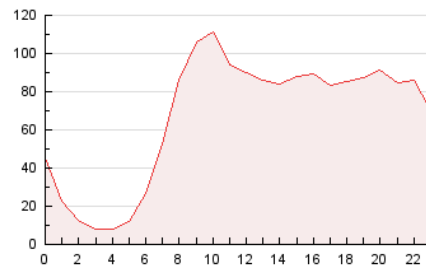

2. Secciones (Nacional)

	PAGINAS	%
HOME	405.820	25.18 %
RESTO	1.206.094	74.82 %

3. Por día del mes (Nacional)

Día	N. únicos	Visitas	Páginas	Día	N. únicos	Visitas	Páginas	Día	N. únicos	Visitas	Páginas
1	18.981	22.831	44.726	11	30.042	38.401	69.803	21	22.430	26.693	43.004
2	22.470	26.650	48.659	12	21.526	26.201	50.296	22	15.558	18.923	37.060
3	21.722	26.012	46.713	13	22.382	26.892	47.329	23	26.750	31.947	56.793
4	29.538	34.942	63.406	14	37.834	45.611	72.017	24	34.417	40.221	69.148
5	31.675	36.872	67.942	15	23.104	27.966	50.029	25	18.614	21.902	40.976
6	36.677	43.160	72.374	16	19.912	24.142	46.732	26	23.667	29.793	56.295
7	26.568	29.843	50.473	17	26.375	32.626	64.614	27	32.012	39.028	67.838
8	28.668	35.975	64.966	18	29.969	37.387	65.150	28	31.449	36.892	58.504
9	39.230	47.079	74.788	19	29.064	35.580	59.054				
10	28.835	35.503	63.693	20	30.566	36.178	59.532				

4. Gráficas (Nacional)

4.1 Por día de la semana (promedio)

N. únicos / Visitas (x 100)

Páginas (x 100)

4.2 Por franja horaria (promedio)

Visitas (x 1000)

Páginas (x 1000)

4.3 Por meses