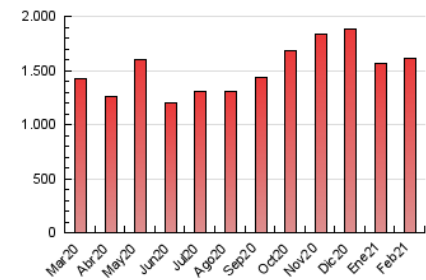

Páginas (x 1000)