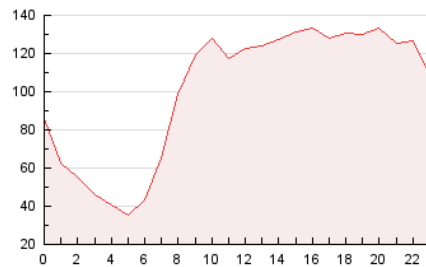

2. Secciones (Nacional e Internacional)

	PAGINAS	%
HOME	533.875	22.10 %
RESTO	1.882.317	77.90 %

3. Por día del mes (Nacional e Internacional)

Día	N. únicos	Visitas	Páginas	Día	N. únicos	Visitas	Páginas	Día	N. únicos	Visitas	Páginas
1	31.148	36.553	68.878	11	45.627	56.444	99.485	21	31.924	37.299	60.498
2	36.182	41.992	74.940	12	41.923	48.672	84.843	22	26.802	31.460	59.651
3	51.341	58.592	93.318	13	39.781	46.866	75.996	23	45.393	52.682	88.705
4	52.529	60.294	101.840	14	50.427	59.746	93.267	24	53.513	60.298	100.710
5	48.494	55.323	97.176	15	35.984	42.594	73.862	25	30.929	35.677	63.947
6	52.785	60.099	98.026	16	31.462	37.147	70.748	26	33.984	41.474	78.057
7	40.581	45.118	73.402	17	36.590	44.054	86.758	27	44.858	52.897	89.594
8	66.133	75.948	118.955	18	42.754	51.593	90.241	28	47.789	54.549	83.088
9	65.080	74.376	113.815	19	47.903	56.507	91.352				
10	51.201	59.790	99.564	20	46.714	53.579	85.476				

4. Gráficas (Nacional e Internacional)

4.1 Por día de la semana (promedio)

N. únicos / Visitas (x 100)

Páginas (x 100)

4.2 Por franja horaria (promedio)

Visitas (x 1000)

Páginas (x 1000)

4.3 Por meses