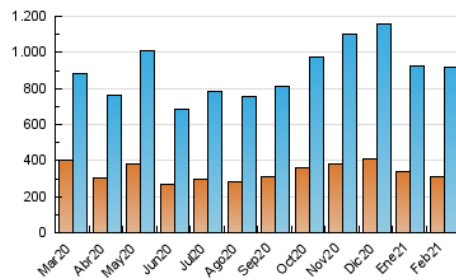

2. Secciones (Nacional)

	PAGINAS	%
HOME	405.820	25.18 %
RESTO	1.206.094	74.82 %

3. Por día del mes (Nacional)

Día	N. únicos	Visitas	Páginas	Día	N. únicos	Visitas	Páginas	Día	N. únicos	Visitas	Páginas
1	18.981	22.831	44.726	11	30.042	38.401	69.803	21	22.430	26.693	43.004
2	22.470	26.650	48.659	12	21.526	26.201	50.296	22	15.558	18.923	37.060
3	21.722	26.012	46.713	13	22.382	26.892	47.329	23	26.750	31.947	56.793
4	29.538	34.942	63.406	14	37.834	45.611	72.017	24	34.417	40.221	69.148
5	31.675	36.872	67.942	15	23.104	27.966	50.029	25	18.614	21.902	40.976
6	36.677	43.160	72.374	16	19.912	24.142	46.732	26	23.667	29.793	56.295
7	26.568	29.843	50.473	17	26.375	32.626	64.614	27	32.012	39.028	67.838
8	28.668	35.975	64.966	18	29.969	37.387	65.150	28	31.449	36.892	58.504
9	39.230	47.079	74.788	19	29.064	35.580	59.054				
10	28.835	35.503	63.693	20	30.566	36.178	59.532				

4. Gráficas (Nacional)

4.1 Por día de la semana (promedio)

N. únicos / Visitas (x 100)

Páginas (x 100)

4.2 Por franja horaria (promedio)

Visitas (x 1000)

Páginas (x 1000)

4.3 Por meses

N. únicos / Visitas (x 1000)

Páginas (x 1000)

5. Observaciones

Este Medio Electrónico de Comunicación ha sido medido por la herramienta Google Analytics de Google

6. Definiciones básicas (Para más información ver Normas Técnicas para el Control de los Medios Electrónicos de Comunicación)

Visita:

Una secuencia ininterrumpida de páginas servidas a un usuario válido. Si dicho usuario no realiza peticiones de páginas en un periodo de tiempo (30 min) la siguiente petición constituirá el inicio de una nueva visita.