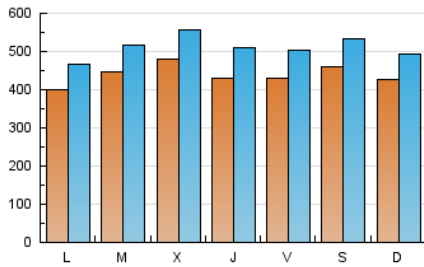

defensa.com
 Ejércitos, armamento, tecnología en la web

1. Cifras totales y promedios (Nacional e Internacional)

MES - AÑO	NAVEGADORES UNICOS	VISITAS	PAGINAS
Febrero - 2021	620.382	1.431.623	2.416.192
PROMEDIO DIARIO	43.923	51.129	86.293
PROMEDIO LUNES-VIERNES	43.749	51.074	87.842
PROMEDIO SABADO-DOMINGO	44.357	51.269	82.418
PAGINAS / VISITAS	1,69		
DURACION MEDIA VISITAS	0:02:23		
DURACION MEDIA PAGINAS	0:03:28		

2. Secciones (Nacional e Internacional)

	PAGINAS	%
HOME	533.875	22.10 %
RESTO	1.882.317	77.90 %

3. Por día del mes (Nacional e Internacional)

Día	N. únicos	Visitas	Páginas	Día	N. únicos	Visitas	Páginas	Día	N. únicos	Visitas	Páginas
1	31.148	36.553	68.878	11	45.627	56.444	99.485	21	31.924	37.299	60.498
2	36.182	41.992	74.940	12	41.923	48.672	84.843	22	26.802	31.460	59.651
3	51.341	58.592	93.318	13	39.781	46.866	75.996	23	45.393	52.682	88.705
4	52.529	60.294	101.840	14	50.427	59.746	93.267	24	53.513	60.298	100.710
5	48.494	55.323	97.176	15	35.984	42.594	73.862	25	30.929	35.677	63.947
6	52.785	60.099	98.026	16	31.462	37.147	70.748	26	33.984	41.474	78.057
7	40.581	45.118	73.402	17	36.590	44.054	86.758	27	44.858	52.897	89.594
8	66.133	75.948	118.955	18	42.754	51.593	90.241	28	47.789	54.549	83.088
9	65.080	74.376	113.815	19	47.903	56.507	91.352				
10	51.201	59.790	99.564	20	46.714	53.579	85.476				

4. Gráficas (Nacional e Internacional)

4.1 Por día de la semana (promedio)

N. únicos / Visitas (x 100)

Páginas (x 100)

4.2 Por franja horaria (promedio)

Visitas (x 1000)

Páginas (x 1000)

4.3 Por meses