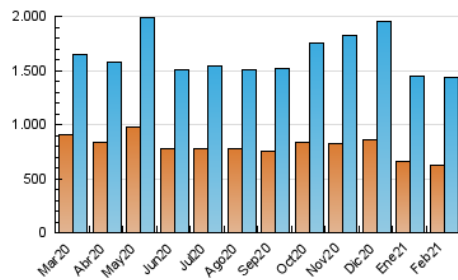

4.3 Por meses

N. únicos / Visitas (x 1000)