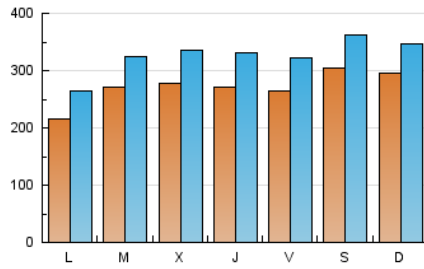

defensa.com
 Ejércitos, armamento, tecnología en la web

1. Cifras totales y promedios (Nacional)

MES - AÑO	NAVEGADORES UNICOS	VISITAS	PAGINAS
Febrero - 2021	308.818	915.250	1.611.914
PROMEDIO DIARIO	27.144	32.688	57.568
PROMEDIO LUNES-VIERNES	26.006	31.548	57.042
PROMEDIO SABADO-DOMINGO	29.990	35.537	58.884
PAGINAS / VISITAS	1,76		
DURACION MEDIA VISITAS	0:02:25		
DURACION MEDIA PAGINAS	0:03:10		

2. Secciones (Nacional)

	PAGINAS	%
HOME	405.820	25.18 %
RESTO	1.206.094	74.82 %

3. Por día del mes (Nacional)

Día	N. únicos	Visitas	Páginas	Día	N. únicos	Visitas	Páginas	Día	N. únicos	Visitas	Páginas
1	18.981	22.831	44.726	11	30.042	38.401	69.803	21	22.430	26.693	43.004
2	22.470	26.650	48.659	12	21.526	26.201	50.296	22	15.558	18.923	37.060
3	21.722	26.012	46.713	13	22.382	26.892	47.329	23	26.750	31.947	56.793
4	29.538	34.942	63.406	14	37.834	45.611	72.017	24	34.417	40.221	69.148
5	31.675	36.872	67.942	15	23.104	27.966	50.029	25	18.614	21.902	40.976
6	36.677	43.160	72.374	16	19.912	24.142	46.732	26	23.667	29.793	56.295
7	26.568	29.843	50.473	17	26.375	32.626	64.614	27	32.012	39.028	67.838
8	28.668	35.975	64.966	18	29.969	37.387	65.150	28	31.449	36.892	58.504
9	39.230	47.079	74.788	19	29.064	35.580	59.054				
10	28.835	35.503	63.693	20	30.566	36.178	59.532				

4. Gráficas (Nacional)

4.1 Por día de la semana (promedio)

N. únicos / Visitas (x 100)

Páginas (x 100)

4.2 Por franja horaria (promedio)

Visitas (x 1000)

Páginas (x 1000)

4.3 Por meses