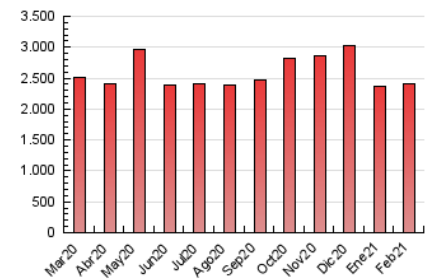

Páginas (x 1000)