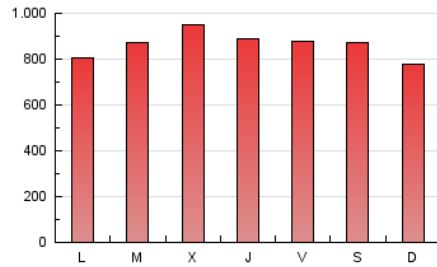

defensa.com
 Ejércitos, armamento, tecnología en la web

1. Cifras totales y promedios (Nacional e Internacional)

MES - AÑO	NAVEGADORES UNICOS	VISITAS	PAGINAS
Febrero - 2021	620.382	1.431.623	2.416.192
PROMEDIO DIARIO	43.923	51.129	86.293
PROMEDIO LUNES-VIERNES	43.749	51.074	87.842
PROMEDIO SABADO-DOMINGO	44.357	51.269	82.418
PAGINAS / VISITAS	1,69		
DURACION MEDIA VISITAS	0:02:23		
DURACION MEDIA PAGINAS	0:03:28		

2. Secciones (Nacional e Internacional)

	PAGINAS	%
HOME	533.875	22.10 %
RESTO	1.882.317	77.90 %

3. Por día del mes (Nacional e Internacional)

Día	N. únicos	Visitas	Páginas	Día	N. únicos	Visitas	Páginas	Día	N. únicos	Visitas	Páginas
1	31.148	36.553	68.878	11	45.627	56.444	99.485	21	31.924	37.299	60.498
2	36.182	41.992	74.940	12	41.923	48.672	84.843	22	26.802	31.460	59.651
3	51.341	58.592	93.318	13	39.781	46.866	75.996	23	45.393	52.682	88.705
4	52.529	60.294	101.840	14	50.427	59.746	93.267	24	53.513	60.298	100.710
5	48.494	55.323	97.176	15	35.984	42.594	73.862	25	30.929	35.677	63.947
6	52.785	60.099	98.026	16	31.462	37.147	70.748	26	33.984	41.474	78.057
7	40.581	45.118	73.402	17	36.590	44.054	86.758	27	44.858	52.897	89.594
8	66.133	75.948	118.955	18	42.754	51.593	90.241	28	47.789	54.549	83.088
9	65.080	74.376	113.815	19	47.903	56.507	91.352				
10	51.201	59.790	99.564	20	46.714	53.579	85.476				

4. Gráficas (Nacional e Internacional)

4.1 Por día de la semana (promedio)

N. únicos / Visitas (x 100)

Páginas (x 100)

4.2 Por franja horaria (promedio)

Visitas (x 1000)

Páginas (x 1000)

4.3 Por meses