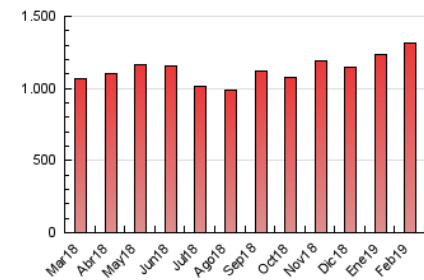

Páginas (x 1000)