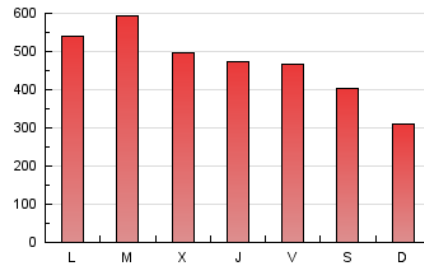

2. Secciones (Nacional e Internacional)

	PAGINAS	%
HOME	415.178	31.59 %
RESTO	898.918	68.41 %

3. Por día del mes (Nacional e Internacional)

Día	N. únicos	Visitas	Páginas	Día	N. únicos	Visitas	Páginas	Día	N. únicos	Visitas	Páginas
1	20.194	23.505	53.133	11	14.622	17.558	45.507	21	17.163	20.134	44.284
2	14.311	16.460	38.050	12	21.914	25.061	55.665	22	19.106	22.058	49.839
3	10.228	11.921	27.745	13	18.499	21.329	47.602	23	33.628	36.482	59.343
4	12.740	15.248	43.164	14	15.857	18.895	44.826	24	17.782	19.939	38.050
5	18.424	21.384	50.422	15	15.033	17.737	42.394	25	23.833	27.821	62.106
6	14.825	17.598	42.044	16	14.308	16.625	34.163	26	27.953	33.339	67.762
7	14.257	16.966	45.195	17	15.121	17.191	33.470	27	23.741	27.184	57.540
8	14.430	17.024	41.657	18	29.003	33.143	65.587	28	18.174	21.760	55.159
9	9.627	11.316	29.251	19	26.752	30.770	63.956				
10	9.063	10.579	25.274	20	19.142	22.516	50.908				

4. Gráficas (Nacional e Internacional)

4.1 Por día de la semana (promedio)

N. únicos / Visitas (x 100)

Páginas (x 100)

4.2 Por franja horaria (promedio)

Visitas (x 1000)

Páginas (x 1000)

4.3 Por meses