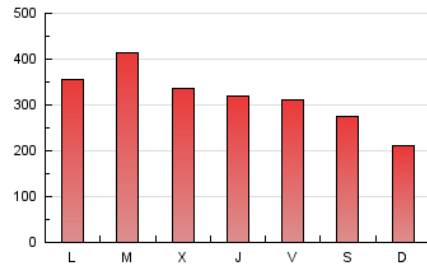

2. Secciones (Nacional)

	PAGINAS	%
HOME	309.232	34.82 %
RESTO	578.970	65.18 %

3. Por día del mes (Nacional)

Día	N. únicos	Visitas	Páginas	Día	N. únicos	Visitas	Páginas	Día	N. únicos	Visitas	Páginas
1	14.301	17.008	38.901	11	7.344	9.358	27.624	21	10.486	12.582	27.912
2	9.717	11.366	27.408	12	14.308	16.599	37.951	22	8.368	10.250	27.949
3	6.935	8.181	19.581	13	11.211	13.221	31.059	23	19.656	21.702	36.613
4	7.475	9.337	29.698	14	9.570	11.520	29.074	24	10.806	12.116	23.855
5	11.901	14.038	34.673	15	9.748	11.583	28.302	25	16.432	19.556	44.044
6	9.162	11.128	28.213	16	10.358	12.166	25.165	26	22.055	26.409	51.623
7	9.155	10.966	31.357	17	10.352	11.943	23.235	27	17.205	19.819	41.503
8	9.934	11.743	29.431	18	15.949	18.833	41.099	28	11.991	14.757	38.913
9	6.035	7.277	20.534	19	15.468	18.432	41.025				
10	5.816	6.885	17.572	20	12.118	14.461	33.888				

4. Gráficas (Nacional)

4.1 Por día de la semana (promedio)

N. únicos / Visitas (x 100)

Páginas (x 100)

4.2 Por franja horaria (promedio)

Visitas (x 1000)

Páginas (x 1000)

4.3 Por meses