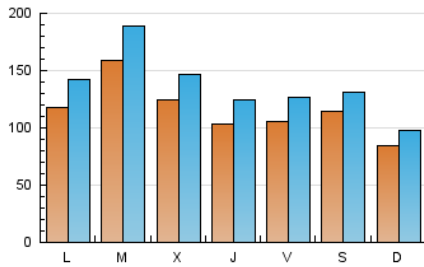

2. Secciones (Nacional)

	PAGINAS	%
HOME	309.232	34.82 %
RESTO	578.970	65.18 %

3. Por día del mes (Nacional)

Día	N. únicos	Visitas	Páginas	Día	N. únicos	Visitas	Páginas	Día	N. únicos	Visitas	Páginas
1	14.301	17.008	38.901	11	7.344	9.358	27.624	21	10.486	12.582	27.912
2	9.717	11.366	27.408	12	14.308	16.599	37.951	22	8.368	10.250	27.949
3	6.935	8.181	19.581	13	11.211	13.221	31.059	23	19.656	21.702	36.613
4	7.475	9.337	29.698	14	9.570	11.520	29.074	24	10.806	12.116	23.855
5	11.901	14.038	34.673	15	9.748	11.583	28.302	25	16.432	19.556	44.044
6	9.162	11.128	28.213	16	10.358	12.166	25.165	26	22.055	26.409	51.623
7	9.155	10.966	31.357	17	10.352	11.943	23.235	27	17.205	19.819	41.503
8	9.934	11.743	29.431	18	15.949	18.833	41.099	28	11.991	14.757	38.913
9	6.035	7.277	20.534	19	15.468	18.432	41.025				
10	5.816	6.885	17.572	20	12.118	14.461	33.888				

4. Gráficas (Nacional)

4.1 Por día de la semana (promedio)

N. únicos / Visitas (x 100)

Páginas (x 100)

4.2 Por franja horaria (promedio)

Visitas (x 1000)

Páginas (x 1000)

4.3 Por meses