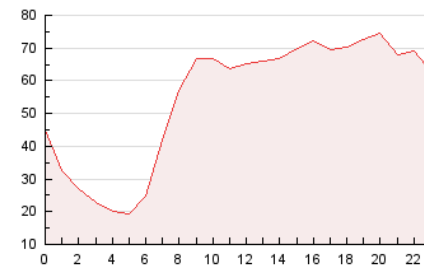

2. Secciones (Nacional e Internacional)

	PAGINAS	%
HOME	415.178	31.59 %
RESTO	898.918	68.41 %

3. Por día del mes (Nacional e Internacional)

Día	N. únicos	Visitas	Páginas	Día	N. únicos	Visitas	Páginas	Día	N. únicos	Visitas	Páginas
1	20.194	23.505	53.133	11	14.622	17.558	45.507	21	17.163	20.134	44.284
2	14.311	16.460	38.050	12	21.914	25.061	55.665	22	19.106	22.058	49.839
3	10.228	11.921	27.745	13	18.499	21.329	47.602	23	33.628	36.482	59.343
4	12.740	15.248	43.164	14	15.857	18.895	44.826	24	17.782	19.939	38.050
5	18.424	21.384	50.422	15	15.033	17.737	42.394	25	23.833	27.821	62.106
6	14.825	17.598	42.044	16	14.308	16.625	34.163	26	27.953	33.339	67.762
7	14.257	16.966	45.195	17	15.121	17.191	33.470	27	23.741	27.184	57.540
8	14.430	17.024	41.657	18	29.003	33.143	65.587	28	18.174	21.760	55.159
9	9.627	11.316	29.251	19	26.752	30.770	63.956				
10	9.063	10.579	25.274	20	19.142	22.516	50.908				

4. Gráficas (Nacional e Internacional)

4.1 Por día de la semana (promedio)

N. únicos / Visitas (x 100)

Páginas (x 100)

4.2 Por franja horaria (promedio)

Visitas (x 1000)

Páginas (x 1000)

4.3 Por meses