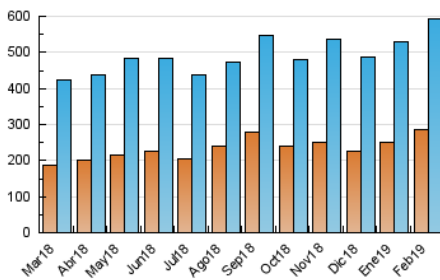

4.3 Por meses

N. únicos / Visitas (x 1000)