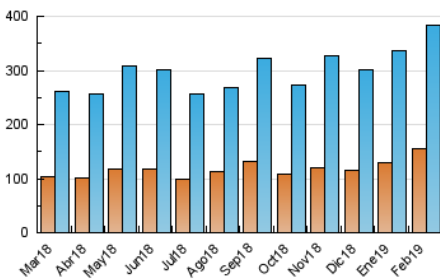

2. Secciones (Nacional)

	PAGINAS	%
HOME	309.232	34.82 %
RESTO	578.970	65.18 %

3. Por día del mes (Nacional)

Día	N. únicos	Visitas	Páginas	Día	N. únicos	Visitas	Páginas	Día	N. únicos	Visitas	Páginas
1	14.301	17.008	38.901	11	7.344	9.358	27.624	21	10.486	12.582	27.912
2	9.717	11.366	27.408	12	14.308	16.599	37.951	22	8.368	10.250	27.949
3	6.935	8.181	19.581	13	11.211	13.221	31.059	23	19.656	21.702	36.613
4	7.475	9.337	29.698	14	9.570	11.520	29.074	24	10.806	12.116	23.855
5	11.901	14.038	34.673	15	9.748	11.583	28.302	25	16.432	19.556	44.044
6	9.162	11.128	28.213	16	10.358	12.166	25.165	26	22.055	26.409	51.623
7	9.155	10.966	31.357	17	10.352	11.943	23.235	27	17.205	19.819	41.503
8	9.934	11.743	29.431	18	15.949	18.833	41.099	28	11.991	14.757	38.913
9	6.035	7.277	20.534	19	15.468	18.432	41.025				
10	5.816	6.885	17.572	20	12.118	14.461	33.888				

4. Gráficas (Nacional)

4.1 Por día de la semana (promedio)

N. únicos / Visitas (x 100)

Páginas (x 100)

4.2 Por franja horaria (promedio)

Visitas (x 1000)

Páginas (x 1000)

4.3 Por meses

N. únicos / Visitas (x 1000)

Páginas (x 1000)

5. Observaciones

Este Medio Electrónico de Comunicación ha sido medido por la herramienta Google Analytics de Google

6. Definiciones básicas (Para más información ver Normas Técnicas para el Control de los Medios Electrónicos de Comunicación)

Visita:

Una secuencia ininterrumpida de páginas servidas a un usuario válido. Si dicho usuario no realiza peticiones de páginas en un periodo de tiempo (30 min) la siguiente petición constituirá el inicio de una nueva visita.