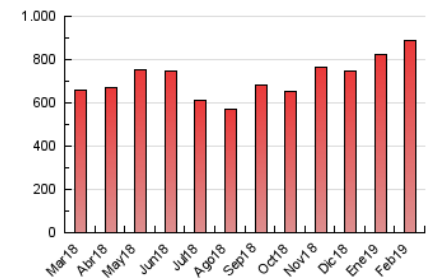

Páginas (x 1000)