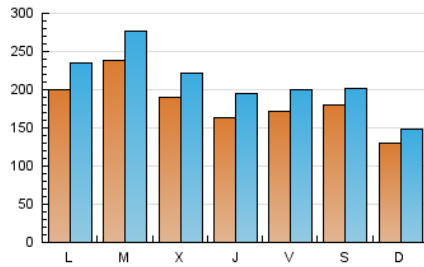

2. Secciones (Nacional e Internacional)

	PAGINAS	%
HOME	415.178	31.59 %
RESTO	898.918	68.41 %

3. Por día del mes (Nacional e Internacional)

Día	N. únicos	Visitas	Páginas	Día	N. únicos	Visitas	Páginas	Día	N. únicos	Visitas	Páginas
1	20.194	23.505	53.133	11	14.622	17.558	45.507	21	17.163	20.134	44.284
2	14.311	16.460	38.050	12	21.914	25.061	55.665	22	19.106	22.058	49.839
3	10.228	11.921	27.745	13	18.499	21.329	47.602	23	33.628	36.482	59.343
4	12.740	15.248	43.164	14	15.857	18.895	44.826	24	17.782	19.939	38.050
5	18.424	21.384	50.422	15	15.033	17.737	42.394	25	23.833	27.821	62.106
6	14.825	17.598	42.044	16	14.308	16.625	34.163	26	27.953	33.339	67.762
7	14.257	16.966	45.195	17	15.121	17.191	33.470	27	23.741	27.184	57.540
8	14.430	17.024	41.657	18	29.003	33.143	65.587	28	18.174	21.760	55.159
9	9.627	11.316	29.251	19	26.752	30.770	63.956				
10	9.063	10.579	25.274	20	19.142	22.516	50.908				

4. Gráficas (Nacional e Internacional)

4.1 Por día de la semana (promedio)

N. únicos / Visitas (x 100)

Páginas (x 100)

4.2 Por franja horaria (promedio)

Visitas (x 1000)

Páginas (x 1000)

4.3 Por meses