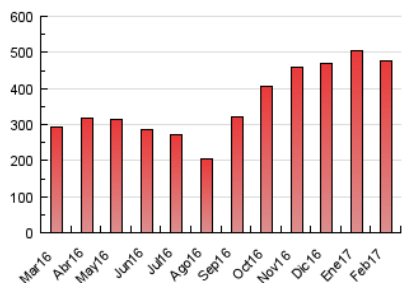

Páginas (x 1000)