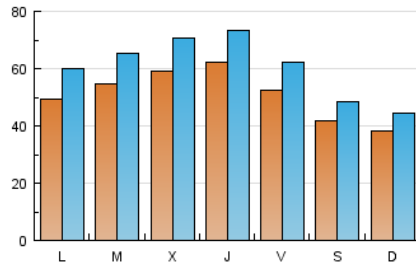

2. Secciones (Nacional)

	PAGINAS	%
HOME	181.624	38.14 %
RESTO	294.602	61.86 %

3. Por día del mes (Nacional)

Día	N. únicos	Visitas	Páginas	Día	N. únicos	Visitas	Páginas	Día	N. únicos	Visitas	Páginas
1	6.227	7.347	18.829	11	3.531	4.152	11.870	21	5.664	6.766	20.008
2	8.226	9.510	23.963	12	3.643	4.165	10.453	22	5.977	7.162	18.692
3	5.780	6.754	18.808	13	5.240	6.360	19.100	23	5.101	6.136	17.990
4	3.642	4.239	12.098	14	5.633	6.716	20.982	24	5.106	6.071	17.300
5	3.870	4.400	10.543	15	6.048	7.229	19.175	25	3.329	3.943	11.457
6	4.994	6.039	18.046	16	5.901	6.972	19.583	26	3.490	4.129	10.850
7	4.729	5.740	17.294	17	5.005	6.066	19.005	27	4.924	5.978	19.676
8	5.410	6.445	16.914	18	6.271	6.990	16.171	28	5.775	6.901	20.395
9	5.706	6.784	19.774	19	4.355	5.008	12.330				
10	5.018	6.049	17.601	20	4.602	5.595	17.319				

4. Gráficas (Nacional)

4.1 Por día de la semana (promedio)

N. únicos / Visitas (x 100)

Páginas (x 100)

4.2 Por franja horaria (promedio)

Visitas (x 1000)

Páginas (x 1000)

4.3 Por meses