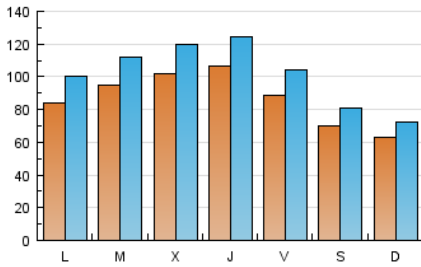

2. Secciones (Nacional e Internacional)

	PAGINAS	%
HOME	273.190	34.87 %
RESTO	510.189	65.13 %

3. Por día del mes (Nacional e Internacional)

Día	N. únicos	Visitas	Páginas	Día	N. únicos	Visitas	Páginas	Día	N. únicos	Visitas	Páginas
1	10.905	12.701	31.669	11	6.215	7.209	19.960	21	9.366	11.082	32.403
2	13.086	15.067	37.818	12	6.198	7.089	18.247	22	9.920	11.706	31.342
3	9.413	10.946	29.937	13	8.955	10.666	30.886	23	8.993	10.650	30.566
4	6.185	7.154	19.373	14	10.383	12.200	35.724	24	8.662	10.160	28.134
5	6.065	6.875	16.778	15	10.744	12.623	33.607	25	6.077	7.119	19.512
6	8.314	9.921	29.221	16	10.643	12.418	34.074	26	5.969	6.968	17.741
7	8.599	10.210	29.870	17	8.624	10.227	30.203	27	8.049	9.641	29.713
8	9.244	10.891	29.047	18	9.604	10.752	25.099	28	9.491	11.178	31.746
9	9.917	11.609	33.178	19	6.889	7.873	19.431				
10	8.902	10.507	29.399	20	8.211	9.820	28.701				

4. Gráficas (Nacional e Internacional)

4.1 Por día de la semana (promedio)

N. únicos / Visitas (x 100)

Páginas (x 100)

4.2 Por franja horaria (promedio)

Visitas (x 1000)

Páginas (x 1000)

4.3 Por meses