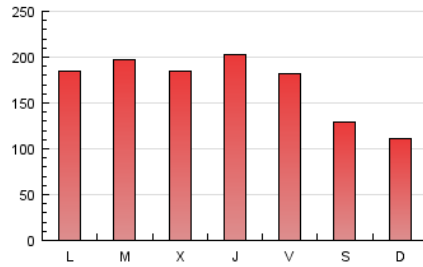

2. Secciones (Nacional)

	PAGINAS	%
HOME	181.624	38.14 %
RESTO	294.602	61.86 %

3. Por día del mes (Nacional)

Día	N. únicos	Visitas	Páginas	Día	N. únicos	Visitas	Páginas	Día	N. únicos	Visitas	Páginas
1	6.227	7.347	18.829	11	3.531	4.152	11.870	21	5.664	6.766	20.008
2	8.226	9.510	23.963	12	3.643	4.165	10.453	22	5.977	7.162	18.692
3	5.780	6.754	18.808	13	5.240	6.360	19.100	23	5.101	6.136	17.990
4	3.642	4.239	12.098	14	5.633	6.716	20.982	24	5.106	6.071	17.300
5	3.870	4.400	10.543	15	6.048	7.229	19.175	25	3.329	3.943	11.457
6	4.994	6.039	18.046	16	5.901	6.972	19.583	26	3.490	4.129	10.850
7	4.729	5.740	17.294	17	5.005	6.066	19.005	27	4.924	5.978	19.676
8	5.410	6.445	16.914	18	6.271	6.990	16.171	28	5.775	6.901	20.395
9	5.706	6.784	19.774	19	4.355	5.008	12.330				
10	5.018	6.049	17.601	20	4.602	5.595	17.319				

4. Gráficas (Nacional)

4.1 Por día de la semana (promedio)

N. únicos / Visitas (x 100)

Páginas (x 100)

4.2 Por franja horaria (promedio)

Visitas (x 1000)

Páginas (x 1000)

4.3 Por meses