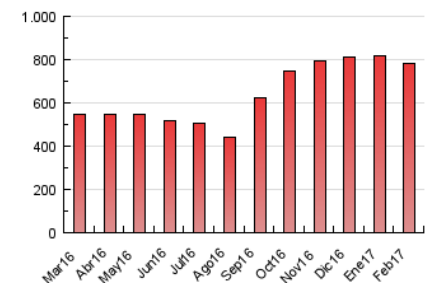

Páginas (x 1000)