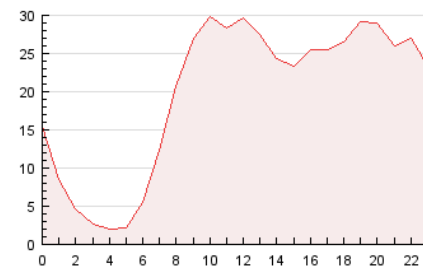

2. Secciones (Nacional)

	PAGINAS	%
HOME	181.624	38.14 %
RESTO	294.602	61.86 %

3. Por día del mes (Nacional)

Día	N. únicos	Visitas	Páginas	Día	N. únicos	Visitas	Páginas	Día	N. únicos	Visitas	Páginas
1	6.227	7.347	18.829	11	3.531	4.152	11.870	21	5.664	6.766	20.008
2	8.226	9.510	23.963	12	3.643	4.165	10.453	22	5.977	7.162	18.692
3	5.780	6.754	18.808	13	5.240	6.360	19.100	23	5.101	6.136	17.990
4	3.642	4.239	12.098	14	5.633	6.716	20.982	24	5.106	6.071	17.300
5	3.870	4.400	10.543	15	6.048	7.229	19.175	25	3.329	3.943	11.457
6	4.994	6.039	18.046	16	5.901	6.972	19.583	26	3.490	4.129	10.850
7	4.729	5.740	17.294	17	5.005	6.066	19.005	27	4.924	5.978	19.676
8	5.410	6.445	16.914	18	6.271	6.990	16.171	28	5.775	6.901	20.395
9	5.706	6.784	19.774	19	4.355	5.008	12.330				
10	5.018	6.049	17.601	20	4.602	5.595	17.319				

4. Gráficas (Nacional)

4.1 Por día de la semana (promedio)

N. únicos / Visitas (x 100)

Páginas (x 100)

4.2 Por franja horaria (promedio)

Visitas (x 1000)

Páginas (x 1000)

4.3 Por meses