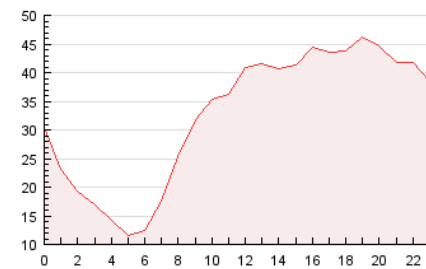

2. Secciones (Nacional e Internacional)

	PAGINAS	%
HOME	273.190	34.87 %
RESTO	510.189	65.13 %

3. Por día del mes (Nacional e Internacional)

Día	N. únicos	Visitas	Páginas	Día	N. únicos	Visitas	Páginas	Día	N. únicos	Visitas	Páginas
1	10.905	12.701	31.669	11	6.215	7.209	19.960	21	9.366	11.082	32.403
2	13.086	15.067	37.818	12	6.198	7.089	18.247	22	9.920	11.706	31.342
3	9.413	10.946	29.937	13	8.955	10.666	30.886	23	8.993	10.650	30.566
4	6.185	7.154	19.373	14	10.383	12.200	35.724	24	8.662	10.160	28.134
5	6.065	6.875	16.778	15	10.744	12.623	33.607	25	6.077	7.119	19.512
6	8.314	9.921	29.221	16	10.643	12.418	34.074	26	5.969	6.968	17.741
7	8.599	10.210	29.870	17	8.624	10.227	30.203	27	8.049	9.641	29.713
8	9.244	10.891	29.047	18	9.604	10.752	25.099	28	9.491	11.178	31.746
9	9.917	11.609	33.178	19	6.889	7.873	19.431				
10	8.902	10.507	29.399	20	8.211	9.820	28.701				

4. Gráficas (Nacional e Internacional)

4.1 Por día de la semana (promedio)

N. únicos / Visitas (x 100)

Páginas (x 100)

4.2 Por franja horaria (promedio)

Visitas (x 1000)

Páginas (x 1000)

4.3 Por meses