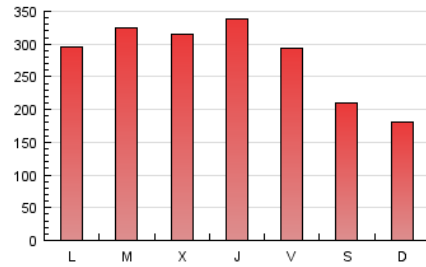

2. Secciones (Nacional e Internacional)

	PAGINAS	%
HOME	273.190	34.87 %
RESTO	510.189	65.13 %

3. Por día del mes (Nacional e Internacional)

Día	N. únicos	Visitas	Páginas	Día	N. únicos	Visitas	Páginas	Día	N. únicos	Visitas	Páginas
1	10.905	12.701	31.669	11	6.215	7.209	19.960	21	9.366	11.082	32.403
2	13.086	15.067	37.818	12	6.198	7.089	18.247	22	9.920	11.706	31.342
3	9.413	10.946	29.937	13	8.955	10.666	30.886	23	8.993	10.650	30.566
4	6.185	7.154	19.373	14	10.383	12.200	35.724	24	8.662	10.160	28.134
5	6.065	6.875	16.778	15	10.744	12.623	33.607	25	6.077	7.119	19.512
6	8.314	9.921	29.221	16	10.643	12.418	34.074	26	5.969	6.968	17.741
7	8.599	10.210	29.870	17	8.624	10.227	30.203	27	8.049	9.641	29.713
8	9.244	10.891	29.047	18	9.604	10.752	25.099	28	9.491	11.178	31.746
9	9.917	11.609	33.178	19	6.889	7.873	19.431				
10	8.902	10.507	29.399	20	8.211	9.820	28.701				

4. Gráficas (Nacional e Internacional)

4.1 Por día de la semana (promedio)

N. únicos / Visitas (x 100)

Páginas (x 100)

4.2 Por franja horaria (promedio)

Visitas (x 1000)

Páginas (x 1000)

4.3 Por meses