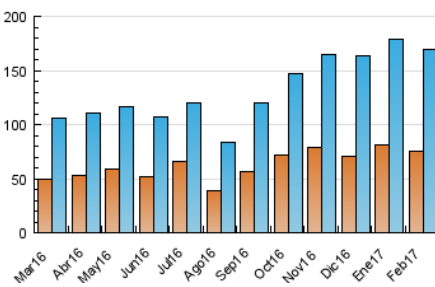

2. Secciones (Nacional)

	PAGINAS	%
HOME	181.624	38.14 %
RESTO	294.602	61.86 %

3. Por día del mes (Nacional)

Día	N. únicos	Visitas	Páginas	Día	N. únicos	Visitas	Páginas	Día	N. únicos	Visitas	Páginas
1	6.227	7.347	18.829	11	3.531	4.152	11.870	21	5.664	6.766	20.008
2	8.226	9.510	23.963	12	3.643	4.165	10.453	22	5.977	7.162	18.692
3	5.780	6.754	18.808	13	5.240	6.360	19.100	23	5.101	6.136	17.990
4	3.642	4.239	12.098	14	5.633	6.716	20.982	24	5.106	6.071	17.300
5	3.870	4.400	10.543	15	6.048	7.229	19.175	25	3.329	3.943	11.457
6	4.994	6.039	18.046	16	5.901	6.972	19.583	26	3.490	4.129	10.850
7	4.729	5.740	17.294	17	5.005	6.066	19.005	27	4.924	5.978	19.676
8	5.410	6.445	16.914	18	6.271	6.990	16.171	28	5.775	6.901	20.395
9	5.706	6.784	19.774	19	4.355	5.008	12.330				
10	5.018	6.049	17.601	20	4.602	5.595	17.319				

4. Gráficas (Nacional)

4.1 Por día de la semana (promedio)

N. únicos / Visitas (x 100)

Páginas (x 100)

4.2 Por franja horaria (promedio)

Visitas (x 1000)

Páginas (x 1000)

4.3 Por meses

N. únicos / Visitas (x 1000)

Páginas (x 1000)

5. Observaciones

Este Medio Electrónico de Comunicación ha sido medido por la herramienta Google Analytics de Google

6. Definiciones básicas (Para más información ver Normas Técnicas para el Control de los Medios Electrónicos de Comunicación)

Visita:

Una secuencia ininterrumpida de páginas servidas a un usuario válido. Si dicho usuario no realiza peticiones de páginas en un periodo de tiempo (30 min) la siguiente petición constituirá el inicio de una nueva visita.