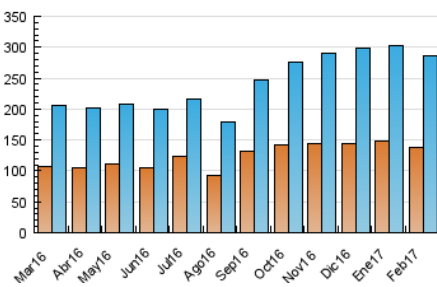

4.3 Por meses

N. únicos / Visitas (x 1000)