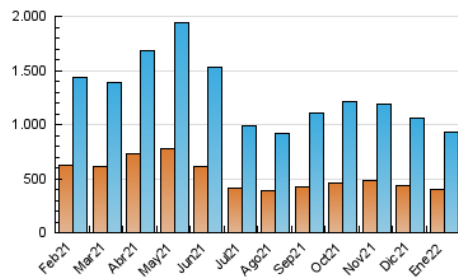

### 3. Por día del mes (Nacional e Internacional)

Día	N. únicos	Visitas	Páginas	Día	N. únicos	Visitas	Páginas	Día	N. únicos	Visitas	Páginas
1	22.456	26.049	45.967	11	41.421	48.020	81.642	21	20.412	24.321	48.767
2	22.585	25.648	45.747	12	39.463	45.616	79.430	22	18.548	21.684	40.161
3	19.912	24.362	52.673	13	24.202	28.432	56.331	23	15.479	18.122	32.729
4	17.226	21.037	47.285	14	23.020	27.258	51.102	24	28.737	33.890	60.828
5	25.312	30.029	55.025	15	22.744	26.326	47.157	25	36.721	42.405	75.862
6	23.420	27.095	50.209	16	18.528	21.478	36.807	26	33.605	38.573	68.117
7	32.304	37.602	65.524	17	28.464	33.745	60.548	27	23.913	28.425	55.876
8	22.621	25.926	42.748	18	22.861	27.535	52.161	28	26.835	31.820	60.066
9	24.686	28.284	47.110	19	25.103	30.055	57.459	29	26.360	30.904	51.574
10	22.299	26.499	52.228	20	25.470	30.215	57.674	30	25.385	29.388	49.389
								31	35.876	40.987	69.396

4. Gráficas (Nacional e Internacional)

4.1 Por día de la semana (promedio)

N. únicos / Visitas (x 100)

Páginas (x 100)

4.2 Por franja horaria (promedio)

Visitas\_ (x 1000)

Páginas (x 1000)

4.3 Por meses

N. únicos / Visitas (x 1000)

Páginas (x 1000)