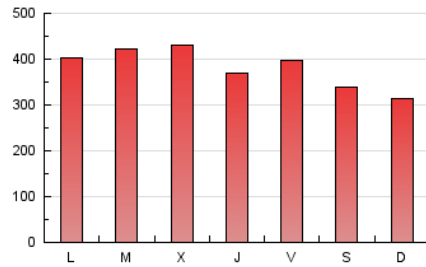

Páginas (x 100)