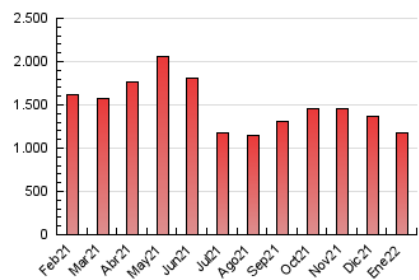

#### 3. Por día del mes (Nacional)

Día	N. únicos	Visitas	Páginas	Día	N. únicos	Visitas	Páginas	Día	N. únicos	Visitas	Páginas
1	18.031	21.071	37.006	11	26.021	30.656	53.259	21	14.397	17.270	33.654
2	17.534	20.124	35.659	12	22.427	27.022	49.864	22	11.051	13.171	25.449
3	13.958	17.468	38.253	13	14.798	17.910	37.258	23	8.402	10.401	19.785
4	10.052	12.992	31.683	14	14.980	17.983	34.135	24	20.506	24.469	42.898
5	17.543	21.051	37.901	15	17.574	20.377	35.869	25	19.733	23.767	45.792
6	13.254	15.701	29.411	16	12.343	14.519	24.418	26	18.769	22.456	41.352
7	22.976	26.690	45.116	17	22.025	26.389	45.728	27	15.892	19.301	38.515
8	16.777	19.136	30.232	18	17.028	20.831	38.649	28	20.892	24.821	45.538
9	20.339	23.342	37.251	19	18.744	22.828	42.589	29	21.207	25.003	40.702
10	12.290	15.229	30.967	20	19.220	22.968	42.211	30	20.484	23.642	39.570
								31	20.812	24.630	43.112

##### 4.1 Por día de la semana (promedio)

N. únicos / Visitas (x 100)

Páginas (x 100)

##### 4.2 Por franja horaria (promedio)

Visitas\_ (x 1000)

Páginas (x 1000)

##### 4.3 Por meses

N. únicos / Visitas (x 1000)

Páginas (x 1000)