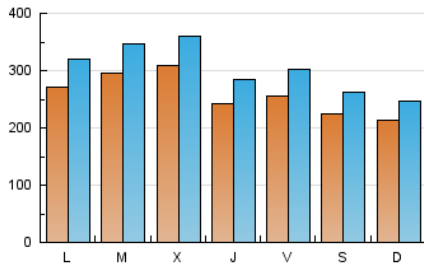

4. Gráficas (Nacional e Internacional)

4.1 Por día de la semana (promedio)

N. únicos / Visitas (x 100)