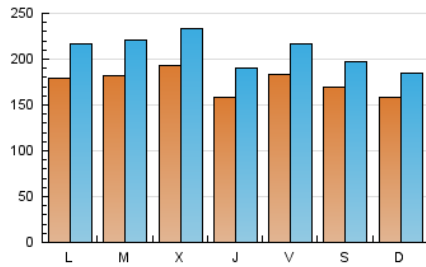

4. Gráficas (Nacional)

4.1 Por día de la semana (promedio)

N. únicos / Visitas (x 100)