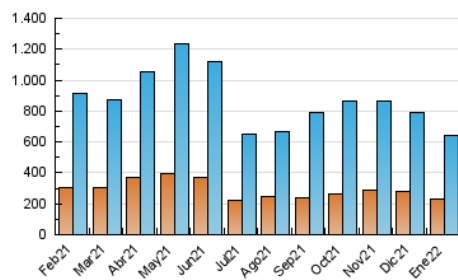

##### 4.1 Por día de la semana (promedio)

N. únicos / Visitas (x 100)

Páginas (x 100)

##### 4.2 Por franja horaria (promedio)

Visitas\_ (x 1000)

Páginas (x 1000)

##### 4.3 Por meses

N. únicos / Visitas (x 1000)

Páginas (x 1000)