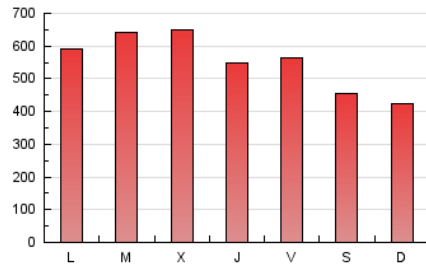

### 1. Cifras totales y promedios (Nacional e Internacional)

MES - AÑO	NAVEGADORES UNICOS	VISITAS	PAGINAS
Enero - 2022	399.254	931.730	1.697.592
<b>PROMEDIO DIARIO</b>	<b>25.676</b>	<b>30.056</b>	<b>54.761</b>
<b>PROMEDIO LUNES-VIERNES</b>	27.456	32.282	59.914
<b>PROMEDIO SABADO-DOMINGO</b>	21.939	25.381	43.939
<b>PAGINAS / VISITAS</b>	1,82		
<b>DURACION MEDIA VISITAS</b>	0:02:51		
<b>DURACION MEDIA PAGINAS</b>	0:03:28		

### 3. Por día del mes (Nacional e Internacional)

Día	N. únicos	Visitas	Páginas	Día	N. únicos	Visitas	Páginas	Día	N. únicos	Visitas	Páginas
1	22.456	26.049	45.967	11	41.421	48.020	81.642	21	20.412	24.321	48.767
2	22.585	25.648	45.747	12	39.463	45.616	79.430	22	18.548	21.684	40.161
3	19.912	24.362	52.673	13	24.202	28.432	56.331	23	15.479	18.122	32.729
4	17.226	21.037	47.285	14	23.020	27.258	51.102	24	28.737	33.890	60.828
5	25.312	30.029	55.025	15	22.744	26.326	47.157	25	36.721	42.405	75.862
6	23.420	27.095	50.209	16	18.528	21.478	36.807	26	33.605	38.573	68.117
7	32.304	37.602	65.524	17	28.464	33.745	60.548	27	23.913	28.425	55.876
8	22.621	25.926	42.748	18	22.861	27.535	52.161	28	26.835	31.820	60.066
9	24.686	28.284	47.110	19	25.103	30.055	57.459	29	26.360	30.904	51.574
10	22.299	26.499	52.228	20	25.470	30.215	57.674	30	25.385	29.388	49.389
								31	35.876	40.987	69.396

4. Gráficas (Nacional e Internacional)

4.1 Por día de la semana (promedio)

N. únicos / Visitas (x 100)

Páginas (x 100)

4.2 Por franja horaria (promedio)

Visitas\_ (x 1000)

Páginas (x 1000)

4.3 Por meses