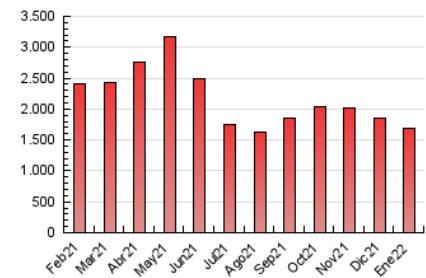

### 3. Por día del mes (Nacional e Internacional)

Día	N. únicos	Visitas	Páginas	Día	N. únicos	Visitas	Páginas	Día	N. únicos	Visitas	Páginas
1	22.456	26.049	45.967	11	41.421	48.020	81.642	21	20.412	24.321	48.767
2	22.585	25.648	45.747	12	39.463	45.616	79.430	22	18.548	21.684	40.161
3	19.912	24.362	52.673	13	24.202	28.432	56.331	23	15.479	18.122	32.729
4	17.226	21.037	47.285	14	23.020	27.258	51.102	24	28.737	33.890	60.828
5	25.312	30.029	55.025	15	22.744	26.326	47.157	25	36.721	42.405	75.862
6	23.420	27.095	50.209	16	18.528	21.478	36.807	26	33.605	38.573	68.117
7	32.304	37.602	65.524	17	28.464	33.745	60.548	27	23.913	28.425	55.876
8	22.621	25.926	42.748	18	22.861	27.535	52.161	28	26.835	31.820	60.066
9	24.686	28.284	47.110	19	25.103	30.055	57.459	29	26.360	30.904	51.574
10	22.299	26.499	52.228	20	25.470	30.215	57.674	30	25.385	29.388	49.389
								31	35.876	40.987	69.396

4. Gráficas (Nacional e Internacional)

4.1 Por día de la semana (promedio)

N. únicos / Visitas (x 100)

Páginas (x 100)

4.2 Por franja horaria (promedio)

Visitas\_ (x 1000)

Páginas (x 1000)

4.3 Por meses

N. únicos / Visitas (x 1000)

Páginas (x 1000)