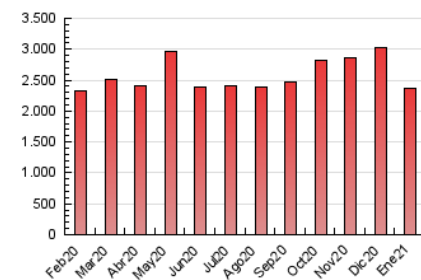

Páginas (x 1000)