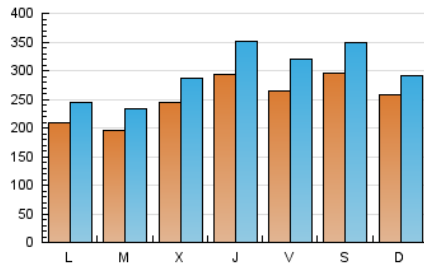

defensa.com
 Ejércitos, armamento, tecnología en la web

1. Cifras totales y promedios (Nacional)

MES - AÑO	NAVEGADORES UNICOS	VISITAS	PAGINAS
Enero - 2021	338.222	925.073	1.563.608
PROMEDIO DIARIO	25.362	29.841	50.439
PROMEDIO LUNES-VIERNES	24.222	28.862	50.710
PROMEDIO SABADO-DOMINGO	27.755	31.897	49.870
PAGINAS / VISITAS	1,69		
DURACION MEDIA VISITAS	0:02:10		
DURACION MEDIA PAGINAS	0:03:08		

2. Secciones (Nacional)

	PAGINAS	%
HOME	392.599	25.11 %
RESTO	1.171.009	74.89 %

3. Por día del mes (Nacional)

Día	N. únicos	Visitas	Páginas	Día	N. únicos	Visitas	Páginas	Día	N. únicos	Visitas	Páginas
1	18.833	22.556	41.550	11	31.173	35.254	54.911	21	26.443	32.177	55.383
2	13.582	16.105	30.706	12	24.144	29.145	51.639	22	25.165	31.553	58.342
3	11.172	13.309	24.865	13	31.319	36.536	59.318	23	24.660	29.008	46.888
4	13.121	15.989	35.439	14	36.282	43.283	69.875	24	14.523	16.896	30.838
5	20.127	23.811	42.187	15	25.168	29.564	51.650	25	17.230	21.167	41.434
6	30.636	35.404	52.949	16	41.561	46.780	68.088	26	16.962	20.509	39.006
7	30.262	35.375	56.337	17	31.744	34.956	52.140	27	16.349	19.857	43.412
8	22.210	26.923	47.192	18	21.879	25.557	46.108	28	24.450	29.180	54.059
9	24.985	29.609	50.450	19	17.149	19.955	40.598	29	40.431	49.648	81.376
10	50.118	55.124	73.539	20	19.329	22.656	42.139	30	43.385	52.410	78.776
								31	21.818	24.777	42.414

4. Gráficas (Nacional)

4.1 Por día de la semana (promedio)

N. únicos / Visitas (x 100)

Páginas (x 100)

4.2 Por franja horaria (promedio)

Visitas (x 1000)

Páginas (x 1000)

4.3 Por meses