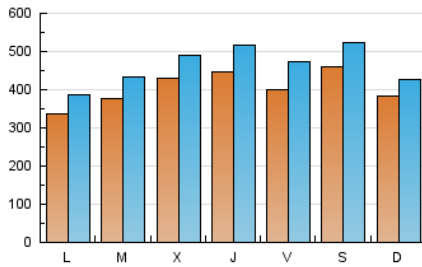

defensa.com
 Ejércitos, armamento, tecnología en la web

1. Cifras totales y promedios (Nacional e Internacional)

MES - AÑO	NAVEGADORES UNICOS	VISITAS	PAGINAS
Enero - 2021	658.419	1.442.733	2.361.657
PROMEDIO DIARIO	40.558	46.540	76.182
PROMEDIO LUNES-VIERNES	39.803	46.066	77.882
PROMEDIO SABADO-DOMINGO	42.143	47.534	72.614
PAGINAS / VISITAS	1,64		
DURACION MEDIA VISITAS	0:02:13		
DURACION MEDIA PAGINAS	0:03:29		

2. Secciones (Nacional e Internacional)

	PAGINAS	%
HOME	519.130	21.98 %
RESTO	1.842.527	78.02 %

3. Por día del mes (Nacional e Internacional)

Día	N. únicos	Visitas	Páginas	Día	N. únicos	Visitas	Páginas	Día	N. únicos	Visitas	Páginas
1	34.118	39.326	65.760	11	43.218	48.736	77.564	21	37.378	44.379	76.167
2	30.570	34.393	57.277	12	39.449	46.023	78.387	22	35.588	43.408	78.860
3	24.123	27.252	45.542	13	50.820	58.209	90.727	23	43.268	49.111	74.643
4	25.999	30.135	58.642	14	57.256	66.108	103.240	24	28.698	32.194	52.026
5	29.903	34.912	62.399	15	37.465	43.449	74.084	25	28.269	33.662	63.783
6	43.053	49.099	76.203	16	51.107	57.542	85.892	26	45.841	52.084	84.455
7	43.491	50.139	80.302	17	41.664	45.729	69.531	27	40.887	47.421	84.989
8	35.862	41.942	71.049	18	37.421	42.384	72.944	28	39.947	46.018	81.950
9	38.166	43.957	71.593	19	35.803	40.313	72.220	29	57.202	68.040	110.871
10	61.187	67.235	91.369	20	36.898	41.608	70.919	30	66.144	77.327	112.603
								31	36.500	40.598	65.666

4. Gráficas (Nacional e Internacional)

4.1 Por día de la semana (promedio)

N. únicos / Visitas (x 100)

Páginas (x 100)

4.2 Por franja horaria (promedio)

Visitas (x 1000)

Páginas (x 1000)

4.3 Por meses