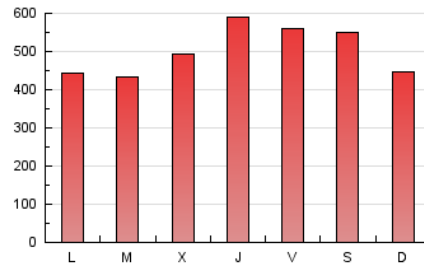

defensa.com
 Ejércitos, armamento, tecnología en la web

1. Cifras totales y promedios (Nacional)

MES - AÑO	NAVEGADORES UNICOS	VISITAS	PAGINAS
Enero - 2021	338.222	925.073	1.563.608
PROMEDIO DIARIO	25.362	29.841	50.439
PROMEDIO LUNES-VIERNES	24.222	28.862	50.710
PROMEDIO SABADO-DOMINGO	27.755	31.897	49.870
PAGINAS / VISITAS	1,69		
DURACION MEDIA VISITAS	0:02:10		
DURACION MEDIA PAGINAS	0:03:08		

2. Secciones (Nacional)

	PAGINAS	%
HOME	392.599	25.11 %
RESTO	1.171.009	74.89 %

3. Por día del mes (Nacional)

Día	N. únicos	Visitas	Páginas	Día	N. únicos	Visitas	Páginas	Día	N. únicos	Visitas	Páginas
1	18.833	22.556	41.550	11	31.173	35.254	54.911	21	26.443	32.177	55.383
2	13.582	16.105	30.706	12	24.144	29.145	51.639	22	25.165	31.553	58.342
3	11.172	13.309	24.865	13	31.319	36.536	59.318	23	24.660	29.008	46.888
4	13.121	15.989	35.439	14	36.282	43.283	69.875	24	14.523	16.896	30.838
5	20.127	23.811	42.187	15	25.168	29.564	51.650	25	17.230	21.167	41.434
6	30.636	35.404	52.949	16	41.561	46.780	68.088	26	16.962	20.509	39.006
7	30.262	35.375	56.337	17	31.744	34.956	52.140	27	16.349	19.857	43.412
8	22.210	26.923	47.192	18	21.879	25.557	46.108	28	24.450	29.180	54.059
9	24.985	29.609	50.450	19	17.149	19.955	40.598	29	40.431	49.648	81.376
10	50.118	55.124	73.539	20	19.329	22.656	42.139	30	43.385	52.410	78.776
								31	21.818	24.777	42.414

4. Gráficas (Nacional)

4.1 Por día de la semana (promedio)

N. únicos / Visitas (x 100)

Páginas (x 100)

4.2 Por franja horaria (promedio)

Visitas (x 1000)

Páginas (x 1000)

4.3 Por meses