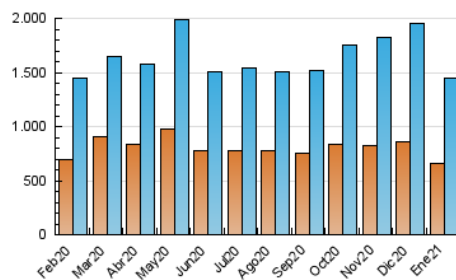

4.3 Por meses

N. únicos / Visitas (x 1000)