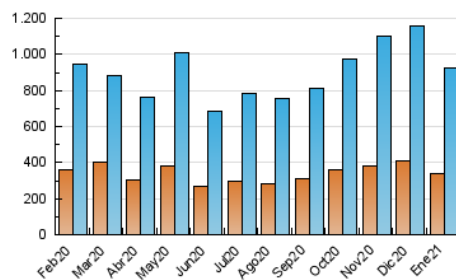

2. Secciones (Nacional)

	PAGINAS	%
HOME	392.599	25.11 %
RESTO	1.171.009	74.89 %

3. Por día del mes (Nacional)

Día	N. únicos	Visitas	Páginas	Día	N. únicos	Visitas	Páginas	Día	N. únicos	Visitas	Páginas
1	18.833	22.556	41.550	11	31.173	35.254	54.911	21	26.443	32.177	55.383
2	13.582	16.105	30.706	12	24.144	29.145	51.639	22	25.165	31.553	58.342
3	11.172	13.309	24.865	13	31.319	36.536	59.318	23	24.660	29.008	46.888
4	13.121	15.989	35.439	14	36.282	43.283	69.875	24	14.523	16.896	30.838
5	20.127	23.811	42.187	15	25.168	29.564	51.650	25	17.230	21.167	41.434
6	30.636	35.404	52.949	16	41.561	46.780	68.088	26	16.962	20.509	39.006
7	30.262	35.375	56.337	17	31.744	34.956	52.140	27	16.349	19.857	43.412
8	22.210	26.923	47.192	18	21.879	25.557	46.108	28	24.450	29.180	54.059
9	24.985	29.609	50.450	19	17.149	19.955	40.598	29	40.431	49.648	81.376
10	50.118	55.124	73.539	20	19.329	22.656	42.139	30	43.385	52.410	78.776
								31	21.818	24.777	42.414

4. Gráficas (Nacional)

4.1 Por día de la semana (promedio)

N. únicos / Visitas (x 100)

Páginas (x 100)

4.2 Por franja horaria (promedio)

Visitas (x 1000)

Páginas (x 1000)

4.3 Por meses

N. únicos / Visitas (x 1000)

Páginas (x 1000)

5. Observaciones

Este Medio Electrónico de Comunicación ha sido medido por la herramienta Google Analytics de Google

6. Definiciones básicas (Para más información ver Normas Técnicas para el Control de los Medios Electrónicos de Comunicación)

Visita:

Una secuencia ininterrumpida de páginas servidas a un usuario válido. Si dicho usuario no realiza peticiones de páginas en un periodo de tiempo (30 min) la siguiente petición constituirá el inicio de una nueva visita.