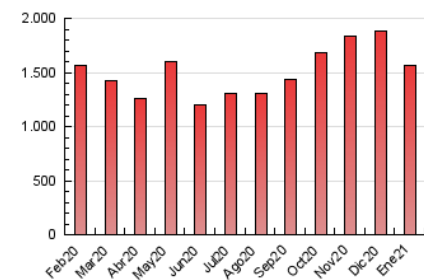

Páginas (x 1000)