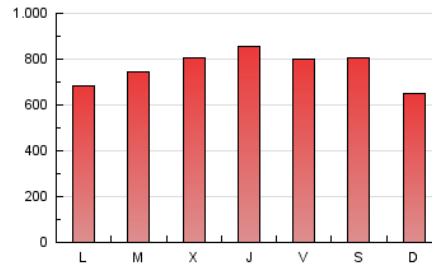

defensa.com
 Ejércitos, armamento, tecnología en la web

1. Cifras totales y promedios (Nacional e Internacional)

MES - AÑO	NAVEGADORES UNICOS	VISITAS	PAGINAS
Enero - 2021	658.419	1.442.733	2.361.657
PROMEDIO DIARIO	40.558	46.540	76.182
PROMEDIO LUNES-VIERNES	39.803	46.066	77.882
PROMEDIO SABADO-DOMINGO	42.143	47.534	72.614
PAGINAS / VISITAS	1,64		
DURACION MEDIA VISITAS	0:02:13		
DURACION MEDIA PAGINAS	0:03:29		

2. Secciones (Nacional e Internacional)

	PAGINAS	%
HOME	519.130	21.98 %
RESTO	1.842.527	78.02 %

3. Por día del mes (Nacional e Internacional)

Día	N. únicos	Visitas	Páginas	Día	N. únicos	Visitas	Páginas	Día	N. únicos	Visitas	Páginas
1	34.118	39.326	65.760	11	43.218	48.736	77.564	21	37.378	44.379	76.167
2	30.570	34.393	57.277	12	39.449	46.023	78.387	22	35.588	43.408	78.860
3	24.123	27.252	45.542	13	50.820	58.209	90.727	23	43.268	49.111	74.643
4	25.999	30.135	58.642	14	57.256	66.108	103.240	24	28.698	32.194	52.026
5	29.903	34.912	62.399	15	37.465	43.449	74.084	25	28.269	33.662	63.783
6	43.053	49.099	76.203	16	51.107	57.542	85.892	26	45.841	52.084	84.455
7	43.491	50.139	80.302	17	41.664	45.729	69.531	27	40.887	47.421	84.989
8	35.862	41.942	71.049	18	37.421	42.384	72.944	28	39.947	46.018	81.950
9	38.166	43.957	71.593	19	35.803	40.313	72.220	29	57.202	68.040	110.871
10	61.187	67.235	91.369	20	36.898	41.608	70.919	30	66.144	77.327	112.603
								31	36.500	40.598	65.666

4. Gráficas (Nacional e Internacional)

4.1 Por día de la semana (promedio)

N. únicos / Visitas (x 100)

Páginas (x 100)

4.2 Por franja horaria (promedio)

Visitas (x 1000)

Páginas (x 1000)

4.3 Por meses