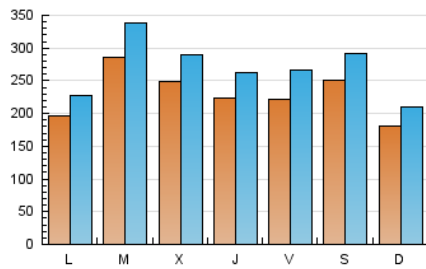

2. Secciones (Nacional)

	PAGINAS	%
HOME	334.700	23.51 %
RESTO	1.088.665	76.49 %

3. Por día del mes (Nacional)

Día	N. únicos	Visitas	Páginas	Día	N. únicos	Visitas	Páginas	Día	N. únicos	Visitas	Páginas
1	17.673	19.939	33.315	11	26.335	30.964	50.547	21	30.105	36.189	63.293
2	29.291	33.498	56.150	12	19.466	22.394	37.239	22	21.089	24.648	44.819
3	14.029	16.291	32.584	13	13.952	16.547	33.008	23	16.616	19.240	36.748
4	28.877	33.282	50.092	14	28.977	33.885	58.929	24	15.601	18.507	33.586
5	12.892	14.601	24.785	15	19.856	23.619	42.366	25	18.707	21.698	34.271
6	27.424	31.441	50.460	16	16.266	19.017	34.282	26	17.649	19.871	32.192
7	29.826	35.654	60.311	17	26.805	30.356	49.293	27	16.839	19.474	34.853
8	38.195	44.550	71.629	18	26.086	30.611	52.103	28	25.670	29.990	50.983
9	22.322	26.153	45.062	19	22.708	26.846	46.025	29	27.729	32.294	52.255
10	20.222	23.946	43.849	20	20.420	23.797	42.217	30	27.099	33.485	53.328
								31	34.121	44.391	72.791

4. Gráficas (Nacional)

4.1 Por día de la semana (promedio)

N. únicos / Visitas (x 100)

Páginas (x 100)

4.2 Por franja horaria (promedio)

Visitas (x 1000)

Páginas (x 1000)

4.3 Por meses