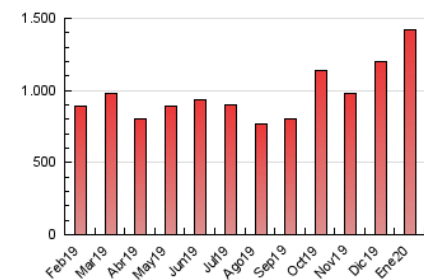

Páginas (x 1000)