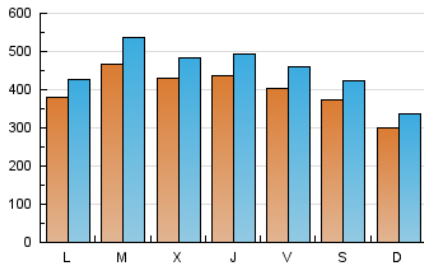

2. Secciones (Nacional e Internacional)

	PAGINAS	%
HOME	461.646	19.93 %
RESTO	1.854.613	80.07 %

3. Por día del mes (Nacional e Internacional)

Día	N. únicos	Visitas	Páginas	Día	N. únicos	Visitas	Páginas	Día	N. únicos	Visitas	Páginas
1	39.465	42.429	63.929	11	44.377	50.113	78.331	21	46.383	53.929	93.241
2	67.265	74.143	112.600	12	31.088	34.906	56.962	22	37.762	41.667	73.078
3	35.318	38.907	66.895	13	25.016	28.505	54.750	23	26.727	30.247	57.044
4	38.144	43.445	66.788	14	40.243	46.688	82.520	24	27.873	32.048	55.833
5	20.207	22.419	37.863	15	33.572	38.713	69.009	25	33.480	37.590	57.397
6	53.540	59.781	92.139	16	31.655	35.679	61.786	26	36.563	39.927	59.638
7	60.526	69.008	110.298	17	39.150	43.503	72.476	27	36.013	40.011	66.133
8	62.386	70.907	112.792	18	32.978	38.432	66.482	28	39.874	45.376	76.104
9	51.612	57.342	91.510	19	32.551	37.557	63.576	29	42.215	48.010	77.651
10	50.518	56.318	90.540	20	38.037	42.846	71.645	30	41.602	49.682	78.717
								31	48.173	60.014	98.532

4. Gráficas (Nacional e Internacional)

4.1 Por día de la semana (promedio)

N. únicos / Visitas (x 100)

Páginas (x 100)

4.2 Por franja horaria (promedio)

Visitas (x 1000)

Páginas (x 1000)

4.3 Por meses