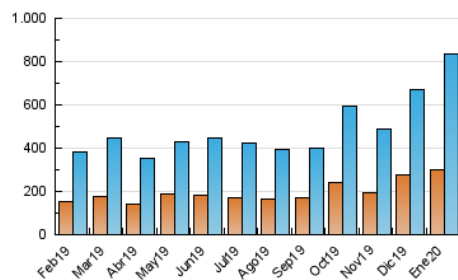

2. Secciones (Nacional)

	PAGINAS	%
HOME	334.700	23.51 %
RESTO	1.088.665	76.49 %

3. Por día del mes (Nacional)

Día	N. únicos	Visitas	Páginas	Día	N. únicos	Visitas	Páginas	Día	N. únicos	Visitas	Páginas
1	17.673	19.939	33.315	11	26.335	30.964	50.547	21	30.105	36.189	63.293
2	29.291	33.498	56.150	12	19.466	22.394	37.239	22	21.089	24.648	44.819
3	14.029	16.291	32.584	13	13.952	16.547	33.008	23	16.616	19.240	36.748
4	28.877	33.282	50.092	14	28.977	33.885	58.929	24	15.601	18.507	33.586
5	12.892	14.601	24.785	15	19.856	23.619	42.366	25	18.707	21.698	34.271
6	27.424	31.441	50.460	16	16.266	19.017	34.282	26	17.649	19.871	32.192
7	29.826	35.654	60.311	17	26.805	30.356	49.293	27	16.839	19.474	34.853
8	38.195	44.550	71.629	18	26.086	30.611	52.103	28	25.670	29.990	50.983
9	22.322	26.153	45.062	19	22.708	26.846	46.025	29	27.729	32.294	52.255
10	20.222	23.946	43.849	20	20.420	23.797	42.217	30	27.099	33.485	53.328
								31	34.121	44.391	72.791

4. Gráficas (Nacional)

4.1 Por día de la semana (promedio)

N. únicos / Visitas (x 100)

Páginas (x 100)

4.2 Por franja horaria (promedio)

Visitas (x 1000)

Páginas (x 1000)

4.3 Por meses

N. únicos / Visitas (x 1000)

Páginas (x 1000)

5. Observaciones

Este Medio Electrónico de Comunicación ha sido medido por la herramienta Google Analytics de Google

6. Definiciones básicas (Para más información ver Normas Técnicas para el Control de los Medios Electrónicos de Comunicación)

Visita:

Una secuencia ininterrumpida de páginas servidas a un usuario válido. Si dicho usuario no realiza peticiones de páginas en un periodo de tiempo (30 min) la siguiente petición constituirá el inicio de una nueva visita.