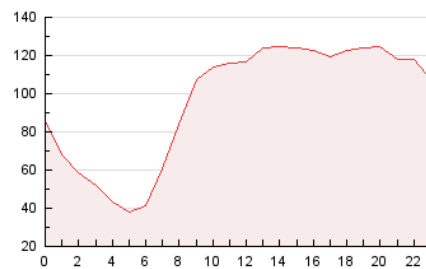

2. Secciones (Nacional e Internacional)

	PAGINAS	%
HOME	461.646	19.93 %
RESTO	1.854.613	80.07 %

3. Por día del mes (Nacional e Internacional)

Día	N. únicos	Visitas	Páginas	Día	N. únicos	Visitas	Páginas	Día	N. únicos	Visitas	Páginas
1	39.465	42.429	63.929	11	44.377	50.113	78.331	21	46.383	53.929	93.241
2	67.265	74.143	112.600	12	31.088	34.906	56.962	22	37.762	41.667	73.078
3	35.318	38.907	66.895	13	25.016	28.505	54.750	23	26.727	30.247	57.044
4	38.144	43.445	66.788	14	40.243	46.688	82.520	24	27.873	32.048	55.833
5	20.207	22.419	37.863	15	33.572	38.713	69.009	25	33.480	37.590	57.397
6	53.540	59.781	92.139	16	31.655	35.679	61.786	26	36.563	39.927	59.638
7	60.526	69.008	110.298	17	39.150	43.503	72.476	27	36.013	40.011	66.133
8	62.386	70.907	112.792	18	32.978	38.432	66.482	28	39.874	45.376	76.104
9	51.612	57.342	91.510	19	32.551	37.557	63.576	29	42.215	48.010	77.651
10	50.518	56.318	90.540	20	38.037	42.846	71.645	30	41.602	49.682	78.717
								31	48.173	60.014	98.532

4. Gráficas (Nacional e Internacional)

4.1 Por día de la semana (promedio)

N. únicos / Visitas (x 100)

Páginas (x 100)

4.2 Por franja horaria (promedio)

Visitas (x 1000)

Páginas (x 1000)

4.3 Por meses