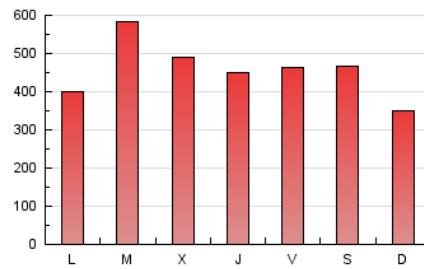

2. Secciones (Nacional)

	PAGINAS	%
HOME	334.700	23.51 %
RESTO	1.088.665	76.49 %

3. Por día del mes (Nacional)

Día	N. únicos	Visitas	Páginas	Día	N. únicos	Visitas	Páginas	Día	N. únicos	Visitas	Páginas
1	17.673	19.939	33.315	11	26.335	30.964	50.547	21	30.105	36.189	63.293
2	29.291	33.498	56.150	12	19.466	22.394	37.239	22	21.089	24.648	44.819
3	14.029	16.291	32.584	13	13.952	16.547	33.008	23	16.616	19.240	36.748
4	28.877	33.282	50.092	14	28.977	33.885	58.929	24	15.601	18.507	33.586
5	12.892	14.601	24.785	15	19.856	23.619	42.366	25	18.707	21.698	34.271
6	27.424	31.441	50.460	16	16.266	19.017	34.282	26	17.649	19.871	32.192
7	29.826	35.654	60.311	17	26.805	30.356	49.293	27	16.839	19.474	34.853
8	38.195	44.550	71.629	18	26.086	30.611	52.103	28	25.670	29.990	50.983
9	22.322	26.153	45.062	19	22.708	26.846	46.025	29	27.729	32.294	52.255
10	20.222	23.946	43.849	20	20.420	23.797	42.217	30	27.099	33.485	53.328
								31	34.121	44.391	72.791

4. Gráficas (Nacional)

4.1 Por día de la semana (promedio)

N. únicos / Visitas (x 100)

Páginas (x 100)

4.2 Por franja horaria (promedio)

Visitas (x 1000)

Páginas (x 1000)

4.3 Por meses