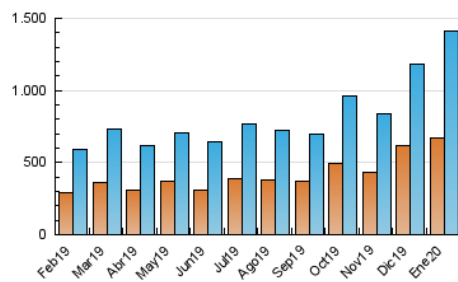

4.3 Por meses

N. únicos / Visitas (x 1000)