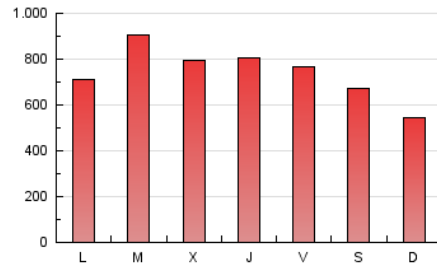

2. Secciones (Nacional e Internacional)

	PAGINAS	%
HOME	461.646	19.93 %
RESTO	1.854.613	80.07 %

3. Por día del mes (Nacional e Internacional)

Día	N. únicos	Visitas	Páginas	Día	N. únicos	Visitas	Páginas	Día	N. únicos	Visitas	Páginas
1	39.465	42.429	63.929	11	44.377	50.113	78.331	21	46.383	53.929	93.241
2	67.265	74.143	112.600	12	31.088	34.906	56.962	22	37.762	41.667	73.078
3	35.318	38.907	66.895	13	25.016	28.505	54.750	23	26.727	30.247	57.044
4	38.144	43.445	66.788	14	40.243	46.688	82.520	24	27.873	32.048	55.833
5	20.207	22.419	37.863	15	33.572	38.713	69.009	25	33.480	37.590	57.397
6	53.540	59.781	92.139	16	31.655	35.679	61.786	26	36.563	39.927	59.638
7	60.526	69.008	110.298	17	39.150	43.503	72.476	27	36.013	40.011	66.133
8	62.386	70.907	112.792	18	32.978	38.432	66.482	28	39.874	45.376	76.104
9	51.612	57.342	91.510	19	32.551	37.557	63.576	29	42.215	48.010	77.651
10	50.518	56.318	90.540	20	38.037	42.846	71.645	30	41.602	49.682	78.717
								31	48.173	60.014	98.532

4. Gráficas (Nacional e Internacional)

4.1 Por día de la semana (promedio)

N. únicos / Visitas (x 100)

Páginas (x 100)

4.2 Por franja horaria (promedio)

Visitas (x 1000)

Páginas (x 1000)

4.3 Por meses