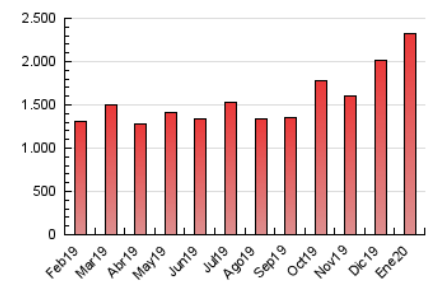

Páginas (x 1000)